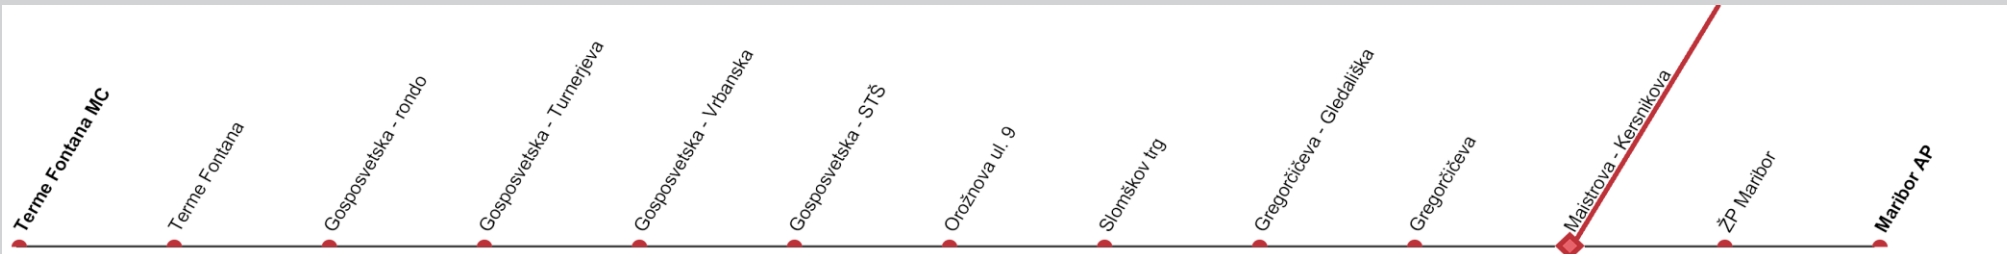

Linija 8

SMER VOŽNJE →

Velja od 31. 01. 2020

Linija 8		04	05	06	07	08	09	10	11	12	13	14	15	16	17	18	19	20	21	22	23
DELAVNIK	V SMERI																				
	Maribor AP			11 31 51	11 36 51	16 36	01 21 46	06 31 51	16 36	01 21 46	06 31 51	16 36	01 21 46	06 31 51	16 36	01 21 46	06 31 51	26			
SOBOTA	V SMERI																				
	Maribor AP				45		05	25	45		05										
NEDELJA	V SMERI																				
	Maribor AP																				

Velja od 31. 01. 2020

		04	05	06	07	08	09	10	11	12	13	14	15	16	17	18	19	20	21	22	23
DELAVNIK	V SMERI 🕒																				
	Maribor AP			12 32 52	12 37 52	17 37	02 22 47	07 32 52	17 37	02 22 47	07 32 52	17 37	02 22 47	07 32 52	17 37	02 22 47	07 32 52	27			
SOBOTA	V SMERI 🕒																				
	Maribor AP				46		06	26	46		06										
NEDELJA	V SMERI 🕒																				
	Maribor AP																				

Linija 8

SMER VOŽNJE →

Velja od 31. 01. 2020

DELAVNİK		V SMERI	04	05	06	07	08	09	10	11	12	13	14	15	16	17	18	19	20	21	22	23
DELAVNİK	Maribor AP				15 35 55	15 40 55	20 40	05 25 50	10 35 55	20 40	05 25 50	10 35 55	20 40	05 25 50	10 35 55	20 40	05 25 50	10 35 55	30			
SOBOTA		V SMERI	04	05	06	07	08	09	10	11	12	13	14	15	16	17	18	19	20	21	22	23
SOBOTA	Maribor AP				49			09	29	49		09										
NEDELJA		V SMERI	04	05	06	07	08	09	10	11	12	13	14	15	16	17	18	19	20	21	22	23
NEDELJA	Maribor AP																					