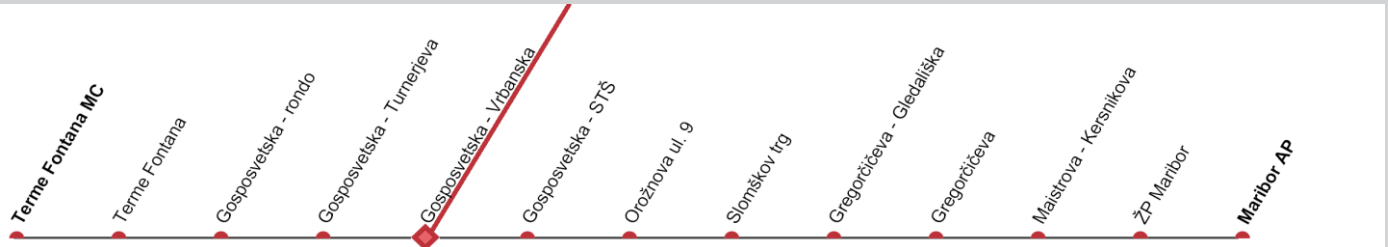

Linija 8

SMER VOŽNJE →

Velja od 31. 01. 2020

Linija 8		04	05	06	07	08	09	10	11	12	13	14	15	16	17	18	19	20	21	22	23
DELAVNIK	V SMERI																				
	Maribor AP			03 23 43	03 28 43	08 28 53	13 38 58	23 43	08 28 53	13 38 58	23 43	08 28 53	13 38 58	23 43	08 28 53	13 38 58	23 43	18			
SOBOTA	V SMERI																				
	Maribor AP				37	57		17	37	57											
NEDELJA	V SMERI																				
	Maribor AP																				

Linija 8

SMER VOŽNJE →

Velja od 31. 01. 2020

		04	05	06	07	08	09	10	11	12	13	14	15	16	17	18	19	20	21	22	23
DELAVNIK	V SMERI																				
	Maribor AP			04 24 44	04 29 44	09 29 54	14 39 59	24 44	09 29 54	14 39 59	24 44	09 29 54	14 39 59	24 44	09 29 54	14 39 59	24 44	19			
SOBOTA	V SMERI																				
	Maribor AP				38	58		18	38	58											
NEDELJA	V SMERI																				
	Maribor AP																				