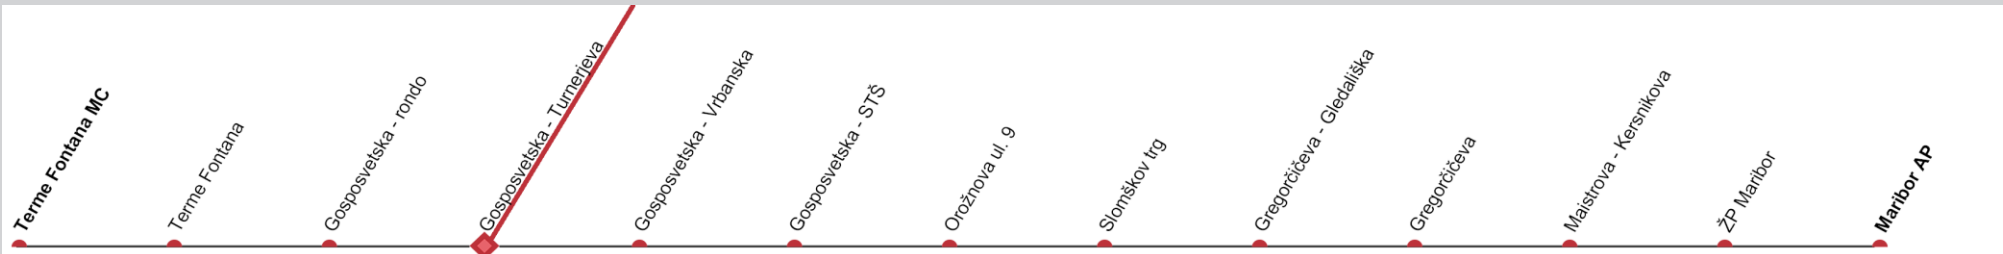

Linija 8

SMER VOŽNJE →

Velja od 31. 01. 2020

		04	05	06	07	08	09	10	11	12	13	14	15	16	17	18	19	20	21	22	23
DELAVNIK	V SMERI 🕒																				
	Maribor AP			02 22 42	02 27 42	07 27 52	12 37 57	22 42	07 27 52	12 37 57	22 42	07 27 52	12 37 57	22 42	07 27 52	12 37 57	22 42	17			
SOBOTA	V SMERI 🕒																				
	Maribor AP				36	56		16	36	56											
NEDELJA	V SMERI 🕒																				
	Maribor AP																				

Linija 8

SMER VOŽNJE →

Velja od 31. 01. 2020

Linija 8		04	05	06	07	08	09	10	11	12	13	14	15	16	17	18	19	20	21	22	23
DELAVNIK	V SMERI																				
	Maribor AP			03 23 43	03 28 43	08 28 53	13 38 58	23 43	08 28 53	13 38 58	23 43	08 28 53	13 38 58	23 43	08 28 53	13 38 58	23 43	18			
SOBOTA	V SMERI																				
	Maribor AP				37	57		17	37	57											
NEDELJA	V SMERI																				
	Maribor AP																				