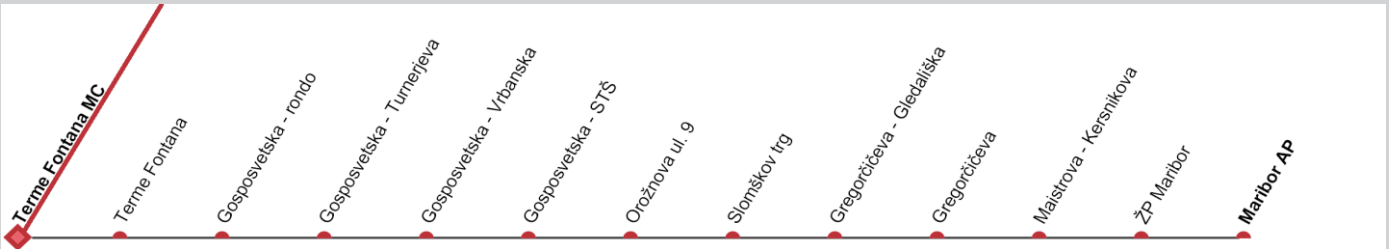

Terme Fontana MC

Linija 8

SMER VOŽNJE →

Velja od 31. 01. 2020

		04	05	06	07	08	09	10	11	12	13	14	15	16	17	18	19	20	21	22	23		
DELAVNIK	V SMERI 🕒																						
	Maribor AP			00 20 40	00 25 40	05 25 50	10 35 55	20 40	05 25 50	10 35 55	20 40	05 25 50	10 35 55	20 40	05 25 50	10 35 55	20 40	15					
SOBOTA	V SMERI 🕒																						
	Maribor AP				35 55			15 35 55															
NEDELJA	V SMERI 🕒																						
	Maribor AP																						

SMER VOŽNJE →

Velja od 31. 01. 2020

		04	05	06	07	08	09	10	11	12	13	14	15	16	17	18	19	20	21	22	23	
DELAVNIK	V SMERI 🕒																					
	Maribor AP			01	01	06	11	21	06	11	21	06	11	21	06	11	21	16				
				21 41	26 41	26 51	36 56	41	26 51	36 56	41	26 51	36 56	41	26 51	36 56	41					
SOBOTA	V SMERI 🕒																					
	Maribor AP				35	55		15	35	55												
NEDELJA	V SMERI 🕒																					
	Maribor AP																					