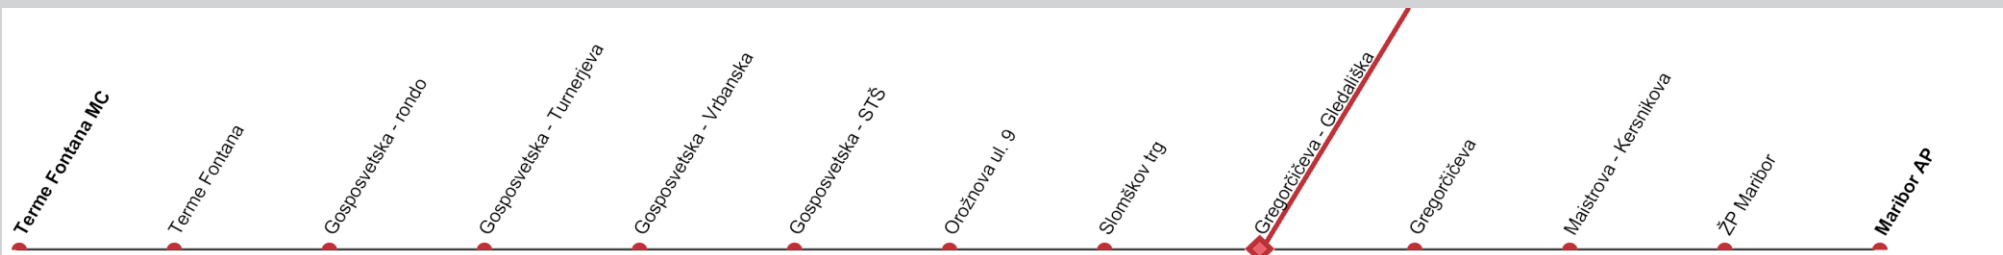

SMER VOŽNJE →

Velja od 31. 01. 2020

Linija 8		04	05	06	07	08	09	10	11	12	13	14	15	16	17	18	19	20	21	22	23
DELAVNİK	V SMERI																				
	Maribor AP			09 29 49	09 34 49	14 34 59	19 44	04 29 49	14 34 59	19 44	04 29 49	14 34 59	19 44	04 29 49	14 34 44	19 44	04 29 49	24			
SOBOTA	V SMERI																				
	Maribor AP				43		03	23	43		03										
NEDELJA	V SMERI																				
	Maribor AP																				

Linija 8

SMER VOŽNJE →

Velja od 31. 01. 2020

Linija 8		04	05	06	07	08	09	10	11	12	13	14	15	16	17	18	19	20	21	22	23
DELAVNIK	V SMERI																				
	Maribor AP			11 31 51	11 36 51	16 36	01 21 46	06 31 51	16 36	01 21 46	06 31 51	16 36	01 21 46	06 31 51	16 36	01 21 46	06 31 51	26			
SOBOTA	V SMERI																				
	Maribor AP				45		05	25	45		05										
NEDELJA	V SMERI																				
	Maribor AP																				