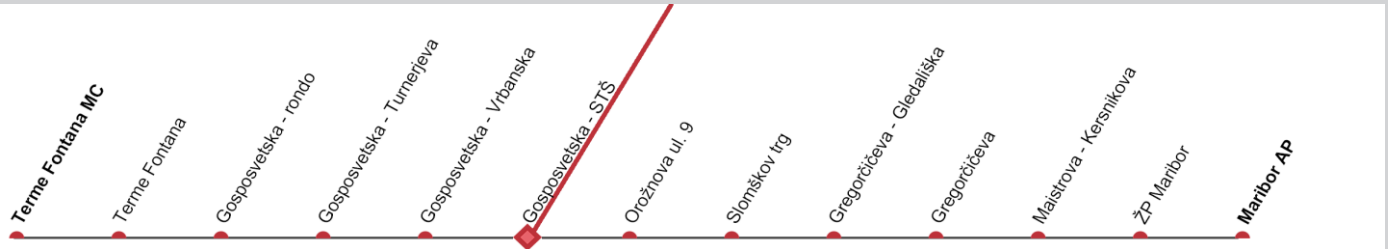

Linija 8

SMER VOŽNJE →

Velja od 31. 01. 2020

		04	05	06	07	08	09	10	11	12	13	14	15	16	17	18	19	20	21	22	23	
DELAVNIK	V SMERI 🕒																					
	Maribor AP			05 25 45	05 30 45	10 30 55	15 40	00 25 45	10 30 55	15 40	00 25 45	10 30 55	15 40	00 25 45	10 30 55	15 40	00 25 45	20				
SOBOTA	V SMERI 🕒																					
	Maribor AP				39	59		19	39	59												
NEDELJA	V SMERI 🕒																					
	Maribor AP																					

Predvideni časi odhodov so informativnega značaja. / All times are approximate.

Vozila so prilagojena potrebam gibalno oviranih oseb. / Adapting vehicles for people with disabilities.