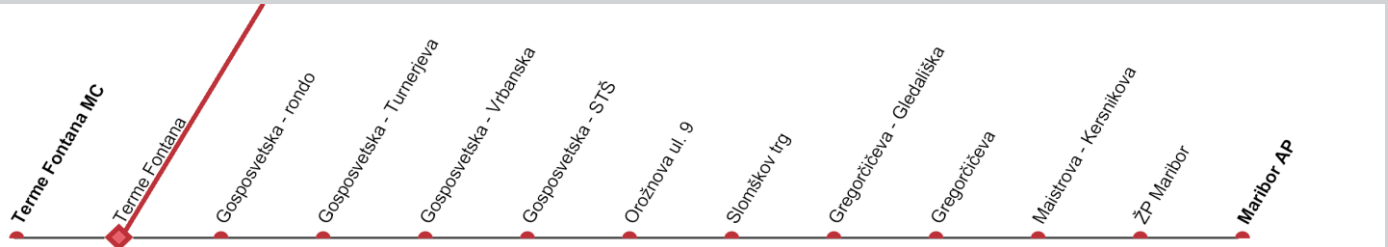

Terme Fontana MC

Linija 8

SMER VOŽNJE →

Velja od 31. 01. 2020

		04	05	06	07	08	09	10	11	12	13	14	15	16	17	18	19	20	21	22	23		
DELAVNIK	V SMERI 🕒																						
	Maribor AP			00 20 40	00 25 40	05 25 50	10 35 55	20 40	05 25 50	10 35 55	20 40	05 25 50	10 35 55	20 40	05 25 50	10 35 55	20 40	15					
SOBOTA	V SMERI 🕒																						
	Maribor AP				35 55			15 35 55															
NEDELJA	V SMERI 🕒																						
	Maribor AP																						

Predvideni časi odhodov so informativnega značaja. / All times are approximate.

Vozila so prilagojena potrebam gibalno oviranih oseb. / Adapting vehicles for people with disabilities.

Terme Fontana

Linija 8

SMER VOŽNJE →

Velja od 31. 01. 2020

		04	05	06	07	08	09	10	11	12	13	14	15	16	17	18	19	20	21	22	23	
DELAVNIK	V SMERI 🕒																					
	Maribor AP			01	01	06	11	21	06	11	21	06	11	21	06	11	21	16				
				21 41	26 41	26 51	36 56	41	26 51	36 56	41	26 51	36 56	41	26 51	36 56	41					
SOBOTA	V SMERI 🕒																					
	Maribor AP				35	55		15	35	55												
NEDELJA	V SMERI 🕒																					
	Maribor AP																					