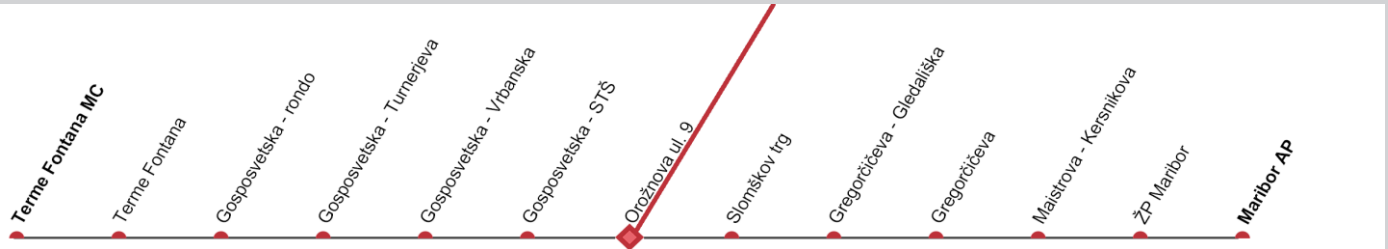

Linija 8

SMER VOŽNJE →

Velja od 31. 01. 2020

V SMERI		04	05	06	07	08	09	10	11	12	13	14	15	16	17	18	19	20	21	22	23
DELAVNIK	Maribor AP			07 27 47	07 32 47	12 32 57	17 42	02 27 47	12 32 57	17 42	02 27 47	12 32 57	17 42 47	02 27 47	12 32 57	17 42	02 27 47	22			
	V SMERI	04	05	06	07	08	09	10	11	12	13	14	15	16	17	18	19	20	21	22	23
	Maribor AP				41		01	21	41		01										
SOBOTA	V SMERI	04	05	06	07	08	09	10	11	12	13	14	15	16	17	18	19	20	21	22	23
NEDELJA	Maribor AP																				

Predvideni časi odhodov so informativnega značaja. / All times are approximate.
Vozila so prilagojena potrebam gibalno oviranih oseb. / Adapting vehicles for people with disabilities.