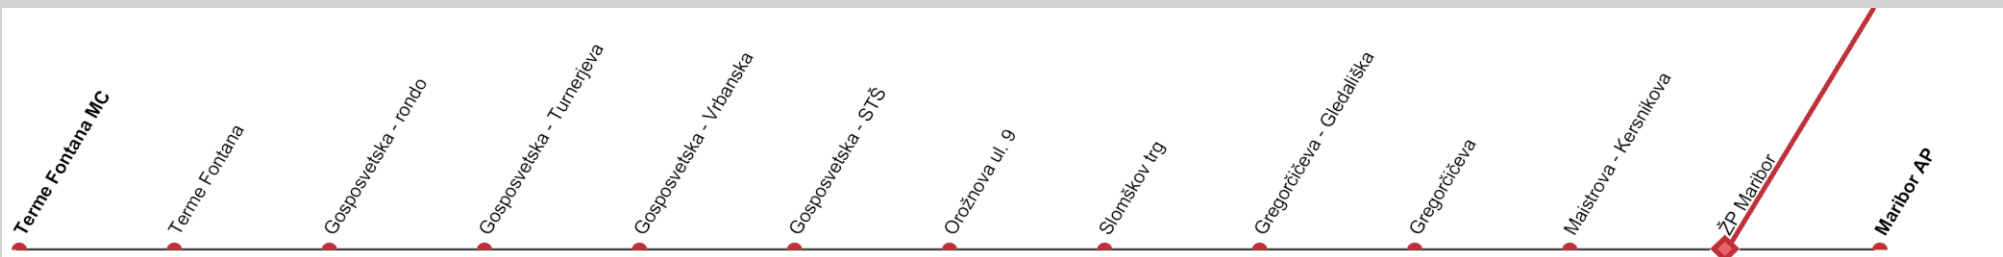

Velja od 31. 01. 2020

		04	05	06	07	08	09	10	11	12	13	14	15	16	17	18	19	20	21	22	23
DELAVNIK	V SMERI 🕒																				
	Maribor AP			12 32 52	12 37 52	17 37	02 22 47	07 32 52	17 37	02 22 47	07 32 52	17 37	02 22 47	07 32 52	17 37	02 22 47	07 32 52	27			
SOBOTA	V SMERI 🕒																				
	Maribor AP				46		06	26	46		06										
NEDELJA	V SMERI 🕒																				
	Maribor AP																				

Linija 8

SMER VOŽNJE →

Velja od 31. 01. 2020

DELAVNİK		V SMERI	04	05	06	07	08	09	10	11	12	13	14	15	16	17	18	19	20	21	22	23
DELAVNİK	Maribor AP				15 35 55	15 40 55	20 40	05 25 50	10 35 55	20 40	05 25 50	10 35 55	20 40	05 25 50	10 35 55	20 40	05 25 50	10 35 55	30			
SOBOTA		V SMERI	04	05	06	07	08	09	10	11	12	13	14	15	16	17	18	19	20	21	22	23
SOBOTA	Maribor AP				49			09	29	49		09										
NEDELJA		V SMERI	04	05	06	07	08	09	10	11	12	13	14	15	16	17	18	19	20	21	22	23
NEDELJA	Maribor AP																					

Predvideni časi odhodov so informativnega značaja. / All times are approximate.
Vozila so prilagojena potrebam gibalno oviranih oseb. / Adapting vehicles for people with disabilities.

Linija 8

SMER VOŽNJE →

Velja od 31. 01. 2020

DELAVNİK		V SMERI	04	05	06	07	08	09	10	11	12	13	14	15	16	17	18	19	20	21	22	23
		Maribor AP			16 36 56	16 41 56	21 41	06 26 51	11 36 56	21 41	06 26 51	11 36 56	21 41	06 26 51	11 36 56	21 41	06 26 51	11 36 56	31			
SOBOTA		V SMERI	04	05	06	07	08	09	10	11	12	13	14	15	16	17	18	19	20	21	22	23
		Maribor AP				50		10	30	50		10										
NEDELJA		V SMERI	04	05	06	07	08	09	10	11	12	13	14	15	16	17	18	19	20	21	22	23
		Maribor AP																				