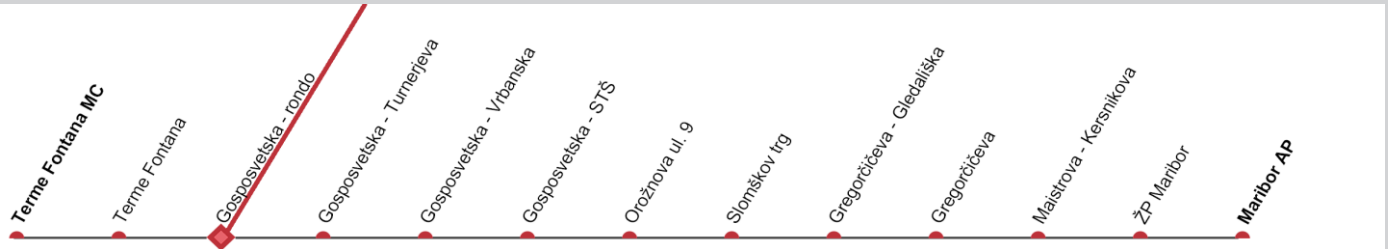

SMER VOŽNJE →

Velja od 31. 01. 2020

		04	05	06	07	08	09	10	11	12	13	14	15	16	17	18	19	20	21	22	23	
DELAVNIK	V SMERI 🕒																					
	Maribor AP			01	01	06	11	21	06	11	21	06	11	21	06	11	21	16				
				21 41	26 41	26 51	36 56	41	26 51	36 56	41	26 51	36 56	41	26 51	36 56	41					
SOBOTA	V SMERI 🕒																					
	Maribor AP				35	55		15	35	55												
NEDELJA	V SMERI 🕒																					
	Maribor AP																					

Linija 8

SMER VOŽNJE →

Velja od 31. 01. 2020

		04	05	06	07	08	09	10	11	12	13	14	15	16	17	18	19	20	21	22	23
DELAVNIK	V SMERI 🕒																				
	Maribor AP			02 22 42	02 27 42	07 27 52	12 37 57	22 42	07 27 52	12 37 57	22 42	07 27 52	12 37 57	22 42	07 27 52	12 37 57	22 42	17			
SOBOTA	V SMERI 🕒																				
	Maribor AP				36	56		16	36	56											
NEDELJA	V SMERI 🕒																				
	Maribor AP																				