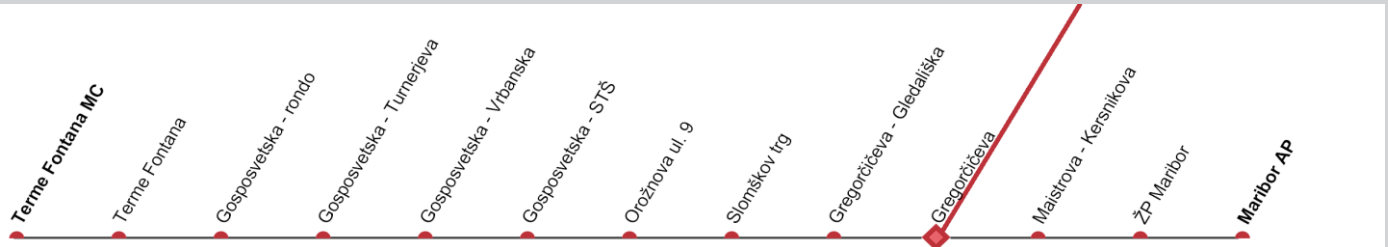

SMER VOŽNJE →

Velja od 31. 01. 2020

Linija 8		04	05	06	07	08	09	10	11	12	13	14	15	16	17	18	19	20	21	22	23
DELAVNİK	V SMERI																				
	Maribor AP			09 29 49	09 34 49	14 34 59	19 44	04 29 49	14 34 59	19 44	04 29 49	14 34 59	19 44	04 29 49	14 34 44	19 44	04 29 49	24			
SOBOTA	V SMERI																				
	Maribor AP				43		03	23	43		03										
NEDELJA	V SMERI																				
	Maribor AP																				

Linija 8

SMER VOŽNJE →

Velja od 31. 01. 2020

Linija 8		04	05	06	07	08	09	10	11	12	13	14	15	16	17	18	19	20	21	22	23
DELAVNIK	V SMERI																				
	Maribor AP			11 31 51	11 36 51	16 36	01 21 46	06 31 51	16 36	01 21 46	06 31 51	16 36	01 21 46	06 31 51	16 36	01 21 46	06 31 51	26			
SOBOTA	V SMERI																				
	Maribor AP				45		05	25	45		05										
NEDELJA	V SMERI																				
	Maribor AP																				

Predvideni časi odhodov so informativnega značaja. / All times are approximate.
 Vozila so prilagojena potrebam gibalno oviranih oseb. / Adapting vehicles for people with disabilities.

Linija 8

SMER VOŽNJE →

Velja od 31. 01. 2020

		04	05	06	07	08	09	10	11	12	13	14	15	16	17	18	19	20	21	22	23
DELAVNIK	V SMERI 🕒																				
	Maribor AP			12 32 52	12 37 52	17 37	02 22 47	07 32 52	17 37	02 22 47	07 32 52	17 37	02 22 47	07 32 52	17 37	02 22 47	07 32 52	27			
SOBOTA	V SMERI 🕒																				
	Maribor AP				46		06	26	46		06										
NEDELJA	V SMERI 🕒																				
	Maribor AP																				