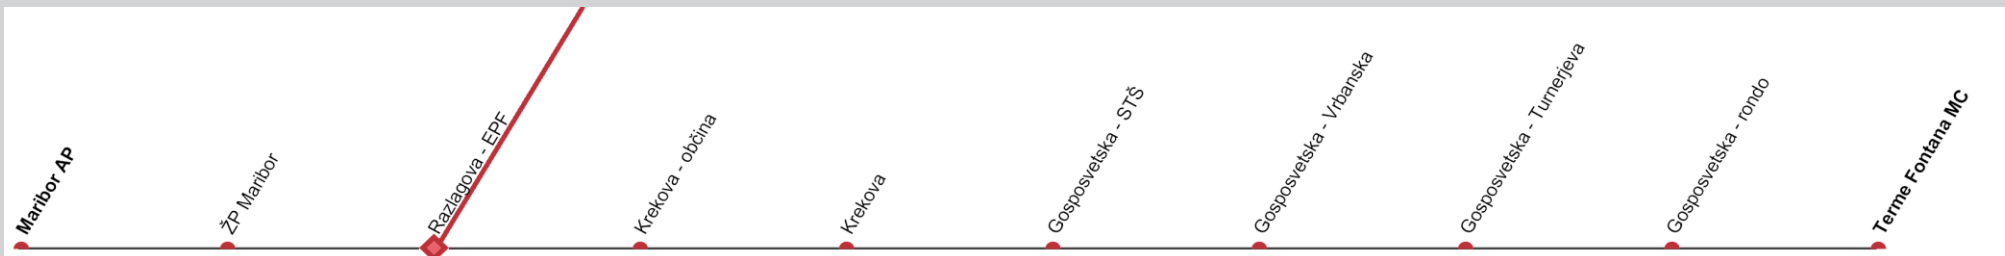

Predvideni časi odhodov so informativnega značaja. / All times are approximate.

Vozila so prilagojena potrebam gibalno oviranih oseb. / Adapting vehicles for people with disabilities.

Linija 8

SMER VOŽNJE →

Velja od 31. 01. 2020

		04	05	06	07	08	09	10	11	12	13	14	15	16	17	18	19	20	21	22	23
DELAVNIK	V SMERI																				
	Terme Fontana MC			22 42	07 27 47	07 32 52	17 37	02 22 47	07 32 52	17 37	02 22 47	07 32 52	17 37	02 22 47	07 32 52	17 37	02 22 47				
SOBOTA	V SMERI																				
	Terme Fontana MC				22 42	42		02 22	22 42	42											
NEDELJA	V SMERI																				
	Terme Fontana MC																				

Predvideni časi odhodov so informativnega značaja. / All times are approximate.
 Vozila so prilagojena potrebam gibalno oviranih oseb. / Adapting vehicles for people with disabilities.

Razlagova - EPF

Linija 8

SMER VOŽNJE →

Velja od 31. 01. 2020

		04	05	06	07	08	09	10	11	12	13	14	15	16	17	18	19	20	21	22	23
DELAVNİK	V SMERI																				
	Terme Fontana MC			24 44	09 29 49	09 34 54	19 39	04 24 49	09 34 54	19 39	04 24 49	09 34 54	19 39	04 24 49	09 34 54	19 39	04 24 49				
SOBOTA	V SMERI																				
	Terme Fontana MC				24	44		04	24	44											
NEDELJA	V SMERI																				
	Terme Fontana MC																				