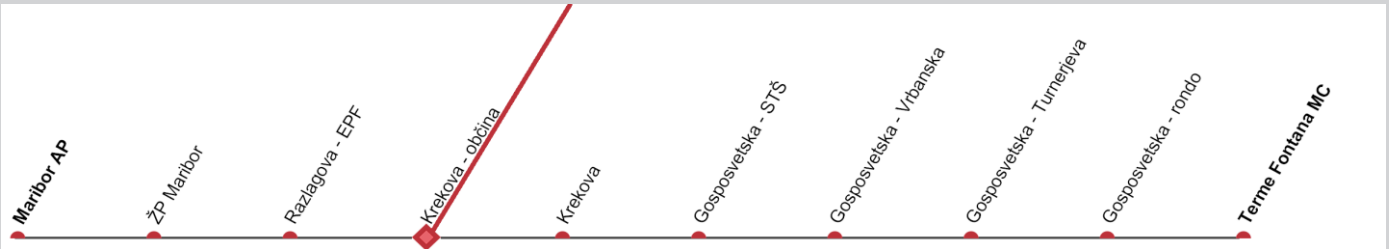

Linija 8

SMER VOŽNJE →

Velja od 31. 01. 2020

V SMERI		04	05	06	07	08	09	10	11	12	13	14	15	16	17	18	19	20	21	22	23
DELAVNIK	Terme Fontana MC			26 46	11 31 51	11 36 56	21 41	06 26 51	11 36 56	21 41	06 26 51	11 36 56	21 41 51	06 26 51	11 36 56	21 41 51	06 26 51				
SOBOTA	Terme Fontana MC				26 46			06 26	26 46												
NEDELJA	Terme Fontana MC																				

Predvideni časi odhodov so informativnega značaja. / All times are approximate.

Vozila so prilagojena potrebam gibalno oviranih oseb. / Adapting vehicles for people with disabilities.