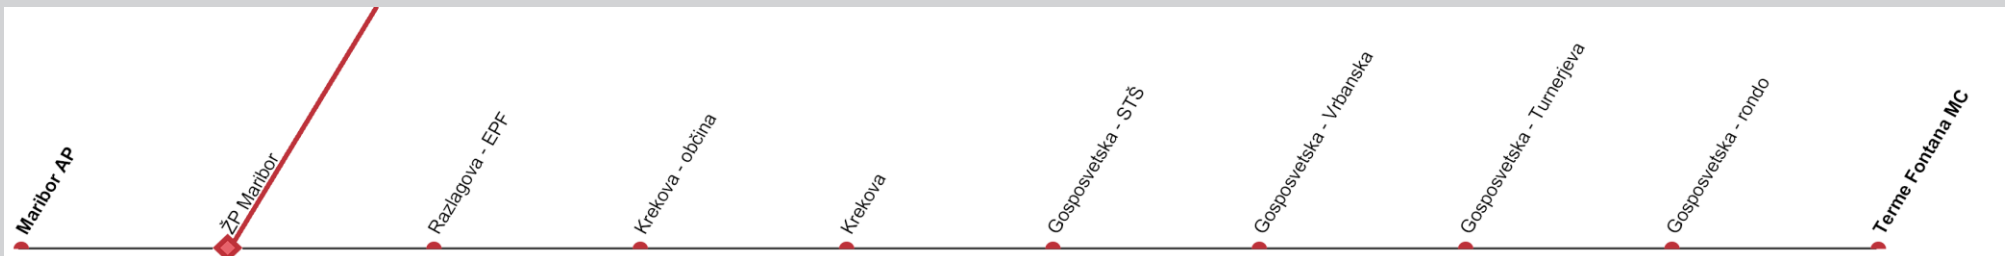

Linija 8

SMER VOŽNJE →

Velja od 31. 01. 2020

DELAVNIK		V SMERI	04	05	06	07	08	09	10	11	12	13	14	15	16	17	18	19	20	21	22	23
DELAVNIK	Terme Fontana MC				20	05	05	15	00	05	15	00	05	15	00	05	15	00				
					40	25	30	35	20	30	35	20	30	35	20	30	35	20				
SOBOTA	Terme Fontana MC				20	40			00	20	40											
NEDELJA	Terme Fontana MC																					

Predvideni časi odhodov so informativnega značaja. / All times are approximate.

Vozila so prilagojena potrebam gibalno oviranih oseb. / Adapting vehicles for people with disabilities.

Linija 8

SMER VOŽNJE →

Velja od 31. 01. 2020

		04	05	06	07	08	09	10	11	12	13	14	15	16	17	18	19	20	21	22	23
DELAVNIK	V SMERI																				
	Terme Fontana MC			22 42	07 27 47	07 32 52	17 37	02 22 47	07 32 52	17 37	02 22 47	07 32 52	17 37	02 22 47	07 32 52	17 37	02 22 47				
SOBOTA	V SMERI																				
	Terme Fontana MC				22 42	42		02 22	22 42	42											
NEDELJA	V SMERI																				
	Terme Fontana MC																				

Predvideni časi odhodov so informativnega značaja. / All times are approximate.
 Vozila so prilagojena potrebam gibalno oviranih oseb. / Adapting vehicles for people with disabilities.

Razlagova - EPF

Linija 8