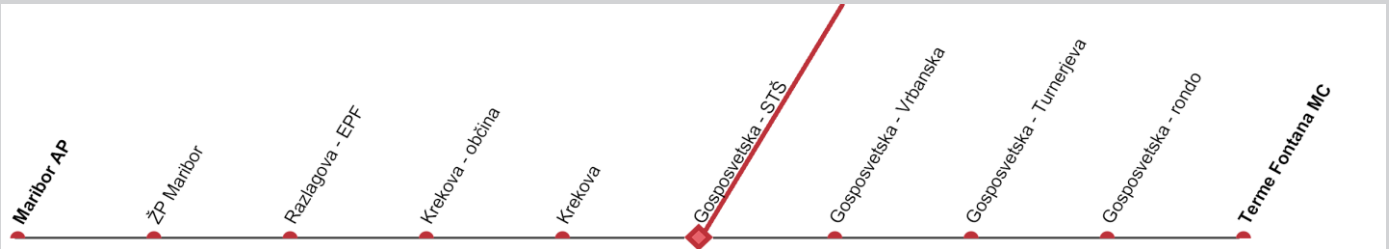

Linija 8

SMER VOŽNJE →

Velja od 31. 01. 2020

		04	05	06	07	08	09	10	11	12	13	14	15	16	17	18	19	20	21	22	23	
DELAVNIK	V SMERI 🕒																					
	Terme Fontana MC			29 49	14 34 54	14 39 59	24 44	09 29 54	14 39 59	24 44	09 29 54	14 39 59	24 44	09 29 54	14 39 59	24 44	09 29 54					
SOBOTA	V SMERI 🕒																					
	Terme Fontana MC				28 48	48		08 28	28 48													
NEDELJA	V SMERI 🕒																					
	Terme Fontana MC																					

Predvideni časi odhodov so informativnega značaja. / All times are approximate.

Vozila so prilagojena potrebam gibalno oviranih oseb. / Adapting vehicles for people with disabilities.