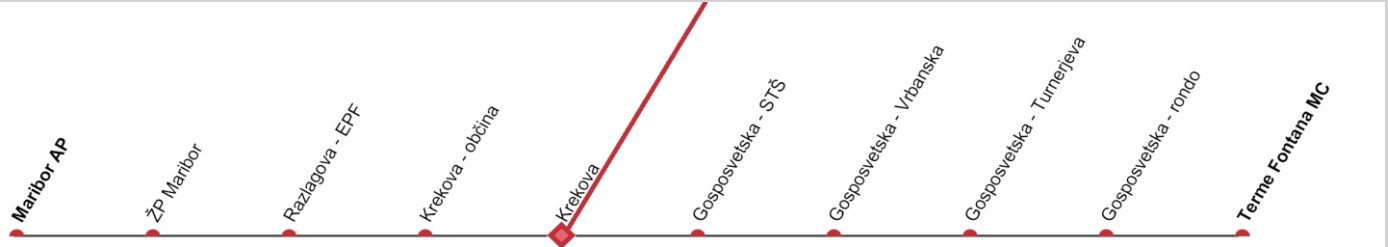

Linija 8

SMER VOŽNJE →

Velja od 31. 01. 2020

V SMERI		04	05	06	07	08	09	10	11	12	13	14	15	16	17	18	19	20	21	22	23
DELAVNIK	Terme Fontana MC			27	12	12	22	07	12	22	07	12	22	07	12	22	07				
				47	32	37	42	27	37	42	27	37	42	27	37	42	27				
				52	57			52	57		52	57		52	57		52				
SOBOTA	Terme Fontana MC				27	47		07	27	47											
NEDELJA	Terme Fontana MC																				

Predvideni časi odhodov so informativnega značaja. / All times are approximate.

Vozila so prilagojena potrebam gibalno oviranih oseb. / Adapting vehicles for people with disabilities.