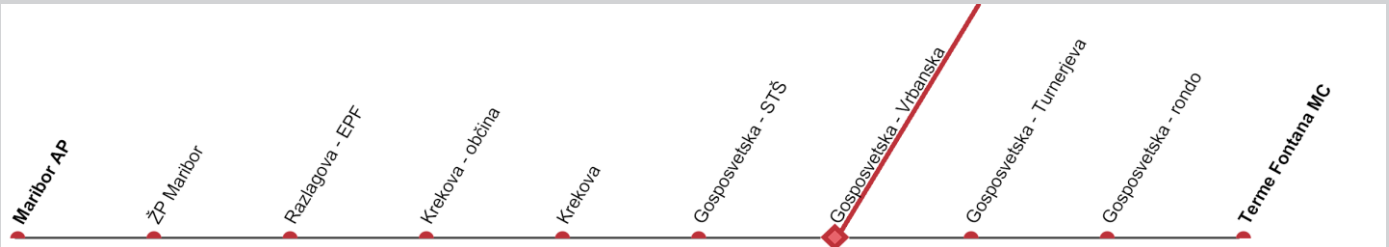

Linija 8

SMER VOŽNJE →

Velja od 31. 01. 2020

		04	05	06	07	08	09	10	11	12	13	14	15	16	17	18	19	20	21	22	23
DELAVNIK	V SMERI 🕒																				
	Terme Fontana MC			30	15	15	00	10	15	00	10	15	00	10	15	00	10				
				50	35	40	25	30	40	25	30	40	25	30	40	25	30				
SOBOTA	V SMERI 🕒																				
	Terme Fontana MC				29	49		09	29	49											
NEDELJA	V SMERI 🕒																				
	Terme Fontana MC																				

Predvideni časi odhodov so informativnega značaja. / All times are approximate.

Vozila so prilagojena potrebam gibalno oviranih oseb. / Adapting vehicles for people with disabilities.