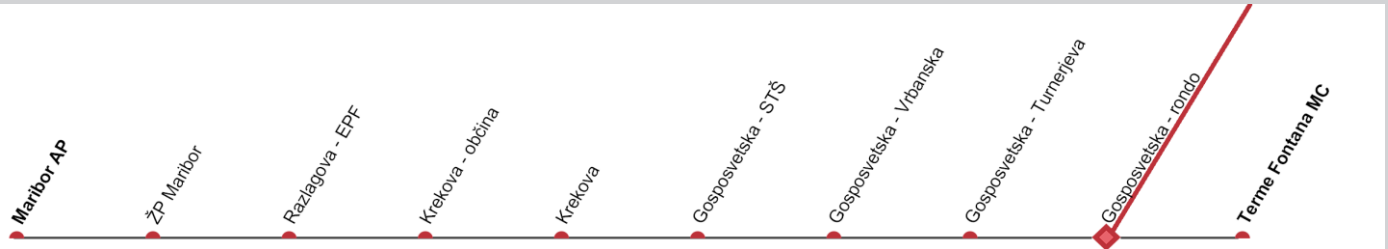

Linija 8

SMER VOŽNJE →

Velja od 31. 01. 2020

DELAVNİK		V SMERI	04	05	06	07	08	09	10	11	12	13	14	15	16	17	18	19	20	21	22	23
DELAVNİK	V SMERI																					
	Terme Fontana MC				31 51	16 36 56	16 41	01 26 46	11 31 56	16 41	01 26 46	11 31 56	16 41	01 26 46	11 31 41	16 46	01 26 46	11 31 56				
SOBOTA		V SMERI	04	05	06	07	08	09	10	11	12	13	14	15	16	17	18	19	20	21	22	23
SOBOTA	V SMERI																					
	Terme Fontana MC					30 50			10 30	50												
NEDELJA		V SMERI	04	05	06	07	08	09	10	11	12	13	14	15	16	17	18	19	20	21	22	23
NEDELJA	V SMERI																					
	Terme Fontana MC																					

Linija 8

SMER VOŽNJE →

Velja od 31. 01. 2020

V SMERI		04	05	06	07	08	09	10	11	12	13	14	15	16	17	18	19	20	21	22	23
DELAVNIK	Terme Fontana MC			32	17	17	02	12	17	02	12	17	02	12	17	02	12				
				52	37	42	27	32	42	27	32	42	27	32	42	27	32				
				57		47	57		47	57		47	57		47	57					
V SMERI		04	05	06	07	08	09	10	11	12	13	14	15	16	17	18	19	20	21	22	23
SOBOTA	Terme Fontana MC				31	51		11	31	51											
V SMERI		04	05	06	07	08	09	10	11	12	13	14	15	16	17	18	19	20	21	22	23
NEDELJA	Terme Fontana MC																				