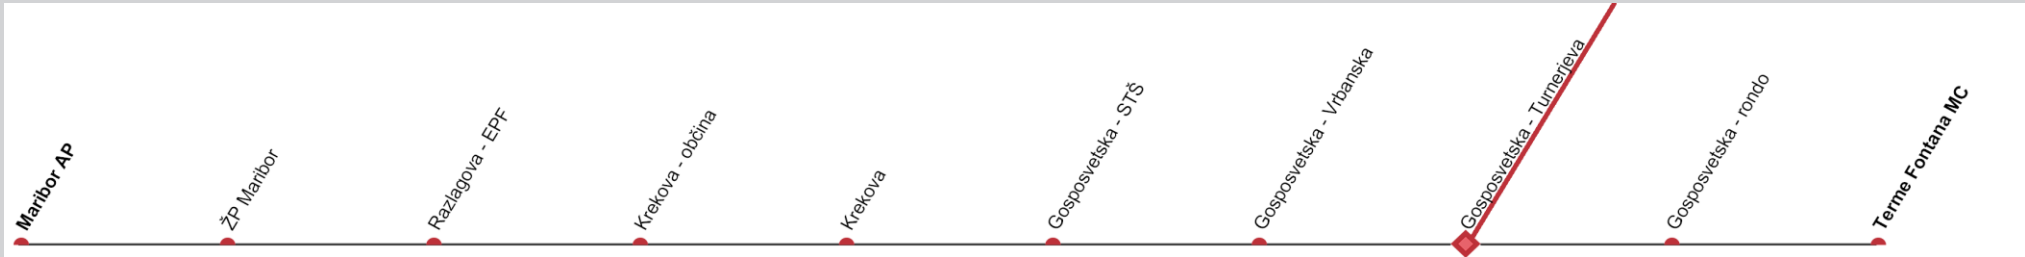

Velja od 31. 01. 2020

		04	05	06	07	08	09	10	11	12	13	14	15	16	17	18	19	20	21	22	23
DELAVNIK	V SMERI 🕒																				
	Terme Fontana MC			30	15	15	00	10	15	00	10	15	00	10	15	00	10				
				50	35	40	25	30	40	25	30	40	25	30	40	25	30				
SOBOTA	V SMERI 🕒																				
	Terme Fontana MC				29	49		09	29	49											
NEDELJA	V SMERI 🕒																				
	Terme Fontana MC																				

Linija 8

SMER VOŽNJE →

Velja od 31. 01. 2020

DELAVNİK		V SMERI	04	05	06	07	08	09	10	11	12	13	14	15	16	17	18	19	20	21	22	23
DELAVNİK	V SMERI																					
	Terme Fontana MC				31 51	16 36 56	16 41	01 26 46	11 31 56	16 41	01 26 46	11 31 56	16 41	01 26 46	11 31 41	16 46	01 26 46	11 31 56				
SOBOTA		V SMERI	04	05	06	07	08	09	10	11	12	13	14	15	16	17	18	19	20	21	22	23
SOBOTA	V SMERI																					
	Terme Fontana MC					30 50			10 30	50												
NEDELJA		V SMERI	04	05	06	07	08	09	10	11	12	13	14	15	16	17	18	19	20	21	22	23
NEDELJA	V SMERI																					
	Terme Fontana MC																					