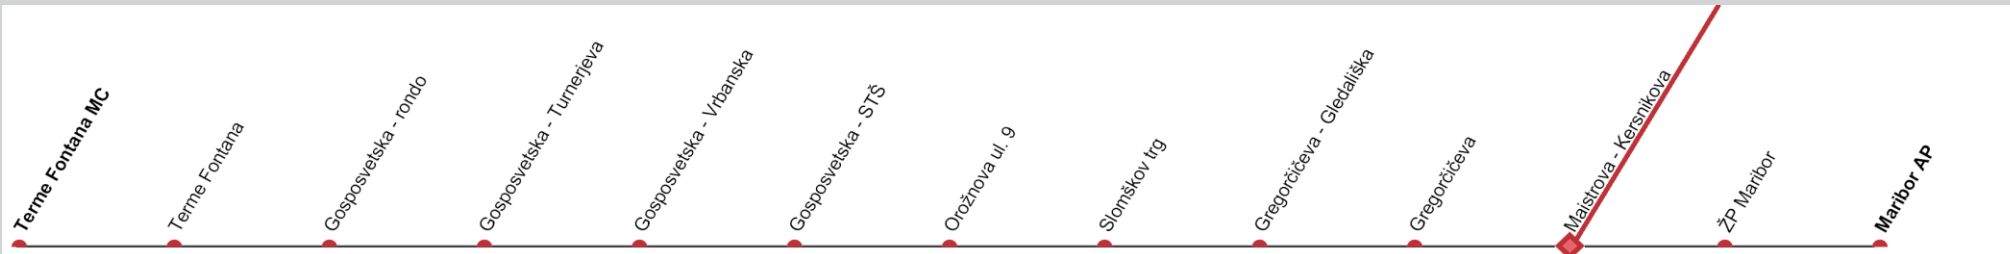

Maistrova - Kersnikova

Linija 8

SMER VOŽNJE →

Velja od 19. 10. 2020

DELAVNİK		V SMERI	04	05	06	07	08	09	10	11	12	13	14	15	16	17	18	19	20	21	22	23
DELAVNİK	Maribor AP				13 53	33	13 58	43	28	13 58	43	28	13 58	43	28	18	03 48	33	28			
SOBOTA		V SMERI	04	05	06	07	08	09	10	11	12	13	14	15	16	17	18	19	20	21	22	23
SOBOTA	Maribor AP					49		09	29	49		09										
NEDELJA		V SMERI	04	05	06	07	08	09	10	11	12	13	14	15	16	17	18	19	20	21	22	23
NEDELJA	Maribor AP																					

Predvideni časi odhodov so informativnega značaja. / All times are approximate.
Vozila so prilagojena potrebam gibalno oviranih oseb. / Adapting vehicles for people with disabilities.