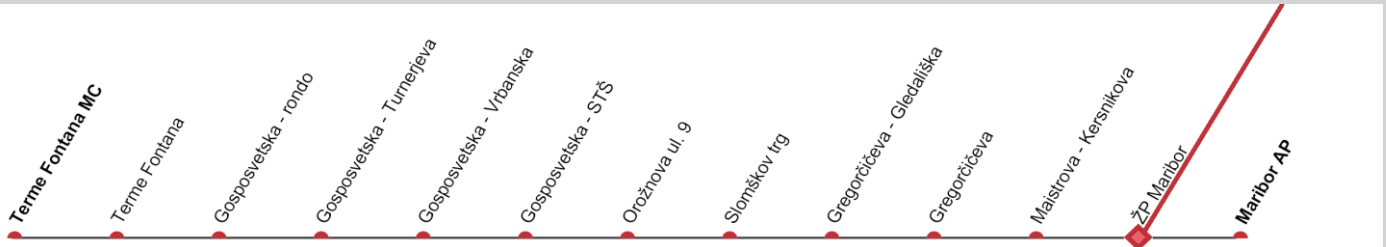

Linija 8

SMER VOŽNJE →

Velja od 19. 10. 2020

| DELAVNİK | | V SMERI | 04 | 05 | 06 | 07 | 08 | 09 | 10 | 11 | 12 | 13 | 14 | 15 | 16 | 17 | 18 | 19 | 20 | 21 | 22 | 23 |
|----------|------------|---------|----|----|----------|----|----------|----|----|----------|----|----|----------|----|----|----|----------|----|----|----|----|----|
| DELAVNİK | Maribor AP | | | | 13 53 | 33 | 13 58 | 43 | 28 | 13 58 | 43 | 28 | 13 58 | 43 | 28 | 18 | 03 48 | 33 | 28 | | | |
| | | | | | | | | | | | | | | | | | | | | | | |
| SOBOTA | | V SMERI | 04 | 05 | 06 | 07 | 08 | 09 | 10 | 11 | 12 | 13 | 14 | 15 | 16 | 17 | 18 | 19 | 20 | 21 | 22 | 23 |
| SOBOTA | Maribor AP | | | | | 49 | | 09 | 29 | 49 | | 09 | | | | | | | | | | |
| | | | | | | | | | | | | | | | | | | | | | | |
| NEDELJA | | V SMERI | 04 | 05 | 06 | 07 | 08 | 09 | 10 | 11 | 12 | 13 | 14 | 15 | 16 | 17 | 18 | 19 | 20 | 21 | 22 | 23 |
| NEDELJA | Maribor AP | | | | | | | | | | | | | | | | | | | | | |
| | | | | | | | | | | | | | | | | | | | | | | |

Predvideni časi odhodov so informativnega značaja. / All times are approximate.
 Vozila so prilagojena potrebam gibalno oviranih oseb. / Adapting vehicles for people with disabilities.

Linija 8

SMER VOŽNJE →