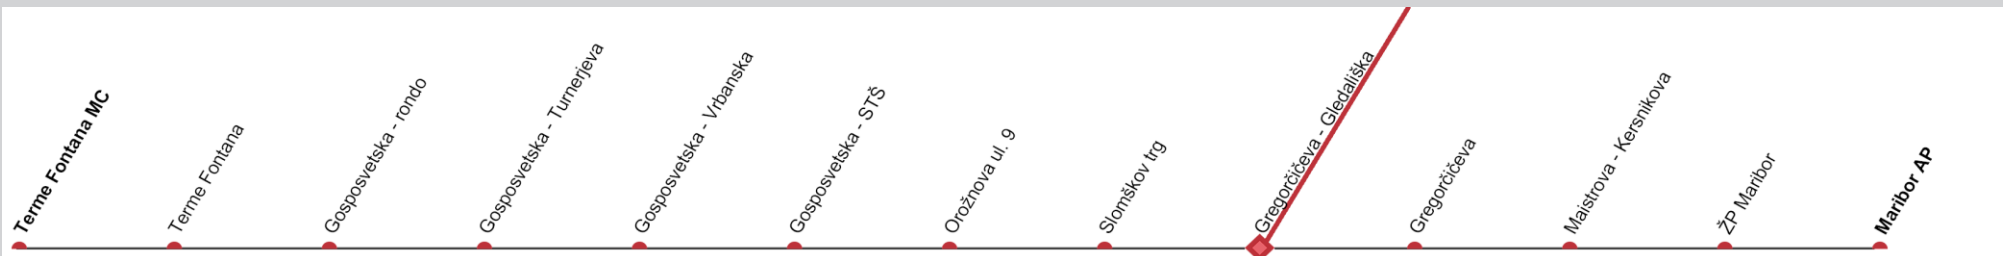

SMER VOŽNJE →

Velja od 19. 10. 2020

| DELAVNİK | | V SMERI | 04 | 05 | 06 | 07 | 08 | 09 | 10 | 11 | 12 | 13 | 14 | 15 | 16 | 17 | 18 | 19 | 20 | 21 | 22 | 23 |
|----------|--|------------|----|----|----------|----|----------|----|----|----------|----|----|----------|----|----|----------|----|----|----|----|----|----|
| | | Maribor AP | | | 08 48 | 28 | 08 53 | 38 | 23 | 08 53 | 38 | 23 | 08 53 | 38 | 23 | 13 58 | 43 | 28 | 23 | | | |
| SOBOTA | | V SMERI | 04 | 05 | 06 | 07 | 08 | 09 | 10 | 11 | 12 | 13 | 14 | 15 | 16 | 17 | 18 | 19 | 20 | 21 | 22 | 23 |
| | | Maribor AP | | | | 43 | | 03 | 23 | 43 | | 03 | | | | | | | | | | |
| NEDELJA | | V SMERI | 04 | 05 | 06 | 07 | 08 | 09 | 10 | 11 | 12 | 13 | 14 | 15 | 16 | 17 | 18 | 19 | 20 | 21 | 22 | 23 |
| | | Maribor AP | | | | | | | | | | | | | | | | | | | | |

Linija 8

SMER VOŽNJE →

Velja od 19. 10. 2020

| Linija 8 | | 04 | 05 | 06 | 07 | 08 | 09 | 10 | 11 | 12 | 13 | 14 | 15 | 16 | 17 | 18 | 19 | 20 | 21 | 22 | 23 |
|----------|------------|----|----|----------|----|----------|----|----|----------|----|----|----------|----|----|----------|----|----|----|----|----|----|
| DELAVNIK | V SMERI | | | | | | | | | | | | | | | | | | | | |
| | Maribor AP | | | 09 49 | 29 | 09 54 | 39 | 24 | 09 54 | 39 | 24 | 09 54 | 39 | 24 | 14 59 | 44 | 29 | 24 | | | |
| SOBOTA | V SMERI | | | | | | | | | | | | | | | | | | | | |
| | Maribor AP | | | | 45 | | 05 | 25 | 45 | | 05 | | | | | | | | | | |
| NEDELJA | V SMERI | | | | | | | | | | | | | | | | | | | | |
| | Maribor AP | | | | | | | | | | | | | | | | | | | | |