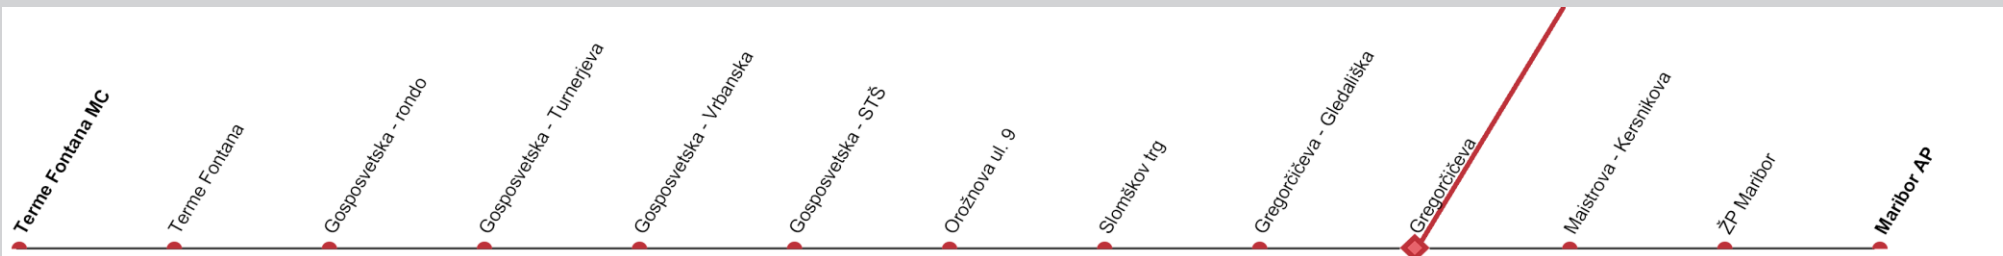

Linija 8

SMER VOŽNJE →

Velja od 19. 10. 2020

| Linija 8 | | 04 | 05 | 06 | 07 | 08 | 09 | 10 | 11 | 12 | 13 | 14 | 15 | 16 | 17 | 18 | 19 | 20 | 21 | 22 | 23 |
|----------|------------|----|----|----------|----|----------|----|----|----------|----|----|----------|----|----|----------|----|----|----|----|----|----|
| DELAVNIK | V SMERI | | | | | | | | | | | | | | | | | | | | |
| | Maribor AP | | | 09 49 | 29 | 09 54 | 39 | 24 | 09 54 | 39 | 24 | 09 54 | 39 | 24 | 14 59 | 44 | 29 | 24 | | | |
| SOBOTA | V SMERI | | | | | | | | | | | | | | | | | | | | |
| | Maribor AP | | | | 45 | | 05 | 25 | 45 | | 05 | | | | | | | | | | |
| NEDELJA | V SMERI | | | | | | | | | | | | | | | | | | | | |
| | Maribor AP | | | | | | | | | | | | | | | | | | | | |

Predvideni časi odhodov so informativnega značaja. / All times are approximate.
 Vozila so prilagojena potrebam gibalno oviranih oseb. / Adapting vehicles for people with disabilities.

Linija 8

SMER VOŽNJE →

Velja od 19. 10. 2020

| Linija 8 | | 04 | 05 | 06 | 07 | 08 | 09 | 10 | 11 | 12 | 13 | 14 | 15 | 16 | 17 | 18 | 19 | 20 | 21 | 22 | 23 |
|----------|------------|----|----|----------|----|----------|----|----|----------|----|----|----------|----|----|----|----------|----|----|----|----|----|
| DELAVNIK | V SMERI | | | | | | | | | | | | | | | | | | | | |
| | Maribor AP | | | 10 50 | 30 | 10 55 | 40 | 25 | 10 55 | 40 | 25 | 10 55 | 40 | 25 | 15 | 00 45 | 30 | 25 | | | |
| SOBOTA | V SMERI | | | | | | | | | | | | | | | | | | | | |
| | Maribor AP | | | | 46 | | 06 | 26 | 46 | | 06 | | | | | | | | | | |
| NEDELJA | V SMERI | | | | | | | | | | | | | | | | | | | | |
| | Maribor AP | | | | | | | | | | | | | | | | | | | | |