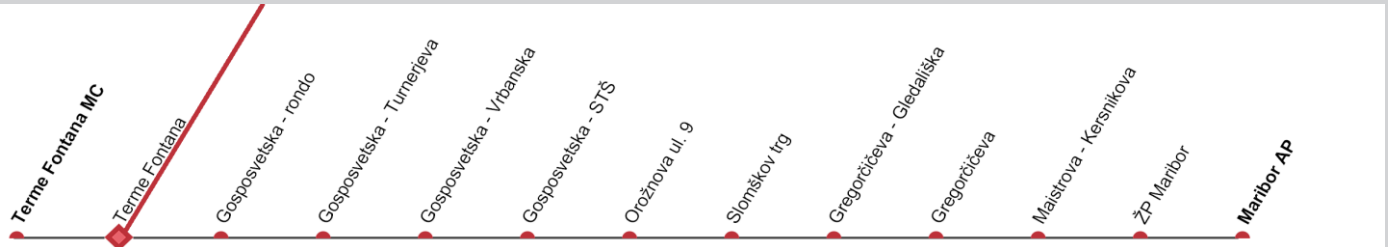

Terme Fontana MC

Linija 8

SMER VOŽNJE →

Velja od 19. 10. 2020

| | | 04 | 05 | 06 | 07 | 08 | 09 | 10 | 11 | 12 | 13 | 14 | 15 | 16 | 17 | 18 | 19 | 20 | 21 | 22 | 23 |
|-----------------|-------------------|----|----|----------|----|----------|----|----|----------|----|----|----------|----|----|----------|----|----|----|----|----|----|
| DELAVNIK | V SMERI 🕒 | | | | | | | | | | | | | | | | | | | | |
| | Maribor AP | | | 00 40 | 20 | 00 45 | 30 | 15 | 00 45 | 30 | 15 | 00 45 | 30 | 15 | 05 50 | 35 | 20 | 15 | | | |
| SOBOTA | V SMERI 🕒 | | | | | | | | | | | | | | | | | | | | |
| | Maribor AP | | | | 35 | 55 | | 15 | 35 | 55 | | | | | | | | | | | |
| NEDELJA | V SMERI 🕒 | | | | | | | | | | | | | | | | | | | | |
| | Maribor AP | | | | | | | | | | | | | | | | | | | | |

Predvideni časi odhodov so informativnega značaja. / All times are approximate.

Vozila so prilagojena potrebam gibalno oviranih oseb. / Adapting vehicles for people with disabilities.

Terme Fontana

Linija 8