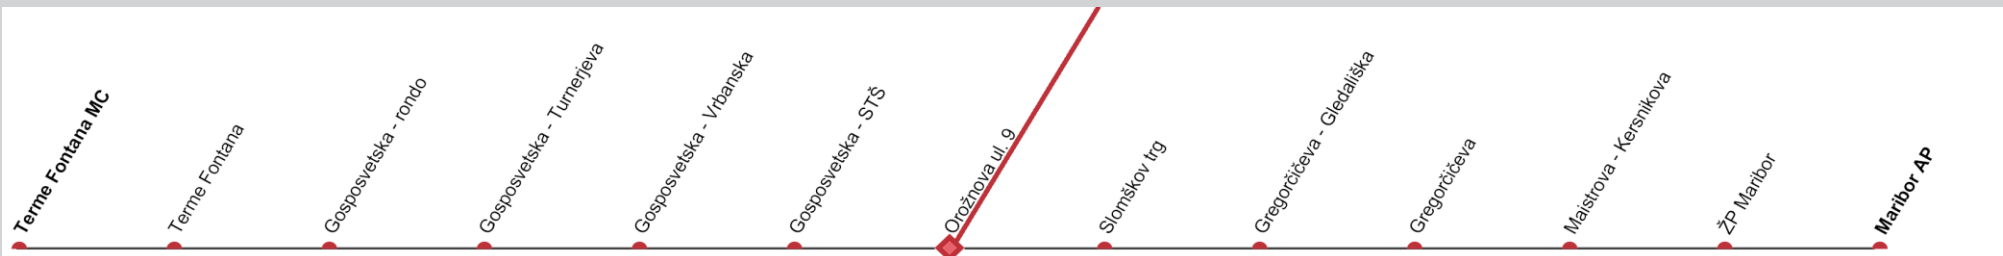

Orožnova ul. 9

Linija 8

SMER VOŽNJE →

Velja od 19. 10. 2020

DELAVNIK		V SMERI	04	05	06	07	08	09	10	11	12	13	14	15	16	17	18	19	20	21	22	23
Maribor AP					07 47	27	07 52	37	22	07 52	37	22	07 52	37	22	12 57	42	27	22			
SOBOTA		V SMERI	04	05	06	07	08	09	10	11	12	13	14	15	16	17	18	19	20	21	22	23
Maribor AP						41		01	21	41		01										
NEDELJA		V SMERI	04	05	06	07	08	09	10	11	12	13	14	15	16	17	18	19	20	21	22	23
Maribor AP																						

Predvideni časi odhodov so informativnega značaja. / All times are approximate.
Vozila so prilagojena potrebam gibalno oviranih oseb. / Adapting vehicles for people with disabilities.