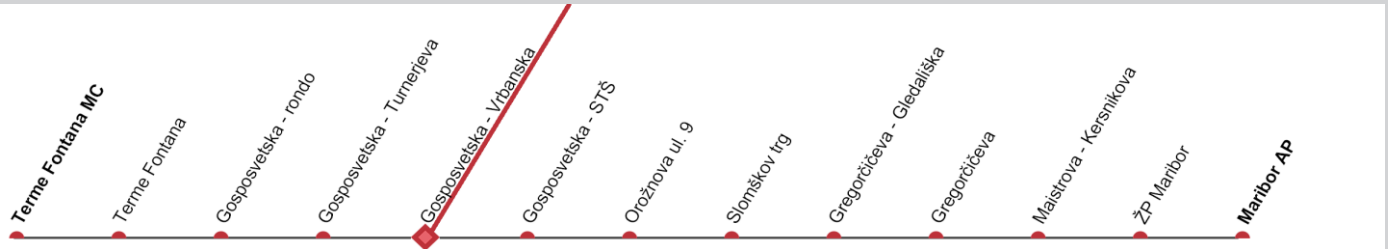

Gosposvetska - Vrbanška

Linija 8

SMER VOŽNJE →

Velja od 19. 10. 2020

V SMERI		04	05	06	07	08	09	10	11	12	13	14	15	16	17	18	19	20	21	22	23
DELAVNIK	Maribor AP			04 44	24	04 49	34	19	04 49	34	19	04 49	34	19	09 54	39	24	19			
	V SMERI	04	05	06	07	08	09	10	11	12	13	14	15	16	17	18	19	20	21	22	23
SOBOTA	Maribor AP				38	58		18	38	58											
	V SMERI	04	05	06	07	08	09	10	11	12	13	14	15	16	17	18	19	20	21	22	23
NEDELJA	Maribor AP																				
	V SMERI	04	05	06	07	08	09	10	11	12	13	14	15	16	17	18	19	20	21	22	23

Predvideni časi odhodov so informativnega značaja. / All times are approximate.

Vozila so prilagojena potrebam gibalno oviranih oseb. / Adapting vehicles for people with disabilities.