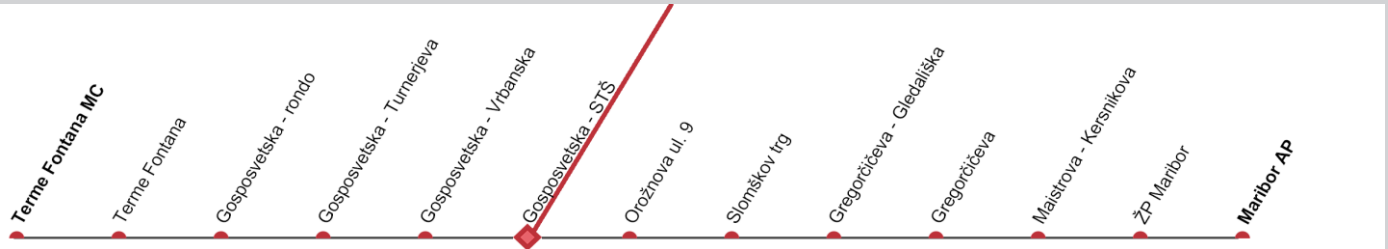

Linija 8

SMER VOŽNJE →

Velja od 19. 10. 2020

V SMERI		04	05	06	07	08	09	10	11	12	13	14	15	16	17	18	19	20	21	22	23
DELAVNIK	Maribor AP			05 45	25	05 50	35	20	05 50	35	20	05 50	35	20	10 55	40	25	20			
V SMERI		04	05	06	07	08	09	10	11	12	13	14	15	16	17	18	19	20	21	22	23
SOBOTA	Maribor AP				39	59		19	39	59											
V SMERI		04	05	06	07	08	09	10	11	12	13	14	15	16	17	18	19	20	21	22	23
NEDELJA	Maribor AP																				

Predvideni časi odhodov so informativnega značaja. / All times are approximate.

Vozila so prilagojena potrebam gibalno oviranih oseb. / Adapting vehicles for people with disabilities.