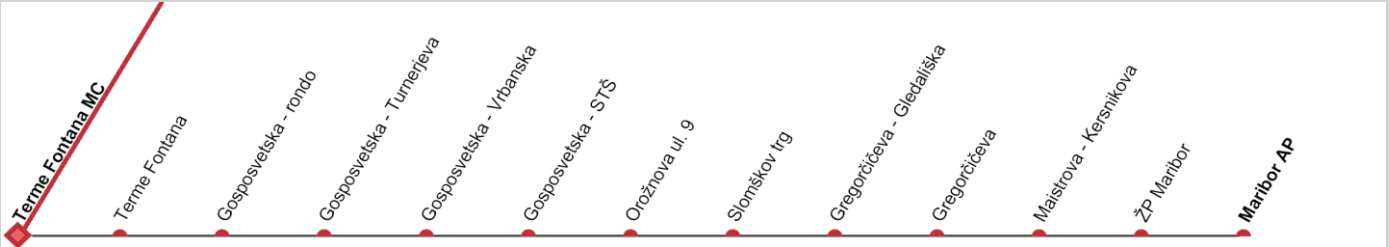

Terme Fontana MC

Linija 8

SMER VOŽNJE →

Velja od 19. 10. 2020

| | | 04 | 05 | 06 | 07 | 08 | 09 | 10 | 11 | 12 | 13 | 14 | 15 | 16 | 17 | 18 | 19 | 20 | 21 | 22 | 23 |
|-----------------|-------------------|----|----|----------|----|----------|----|----|----------|----|----|----------|----|----|----------|----|----|----|----|----|----|
| DELAVNIK | V SMERI 🕒 | | | | | | | | | | | | | | | | | | | | |
| | Maribor AP | | | 00 40 | 20 | 00 45 | 30 | 15 | 00 45 | 30 | 15 | 00 45 | 30 | 15 | 05 50 | 35 | 20 | 15 | | | |
| SOBOTA | V SMERI 🕒 | | | | | | | | | | | | | | | | | | | | |
| | Maribor AP | | | | 35 | 55 | | 15 | 35 | 55 | | | | | | | | | | | |
| NEDELJA | V SMERI 🕒 | | | | | | | | | | | | | | | | | | | | |
| | Maribor AP | | | | | | | | | | | | | | | | | | | | |