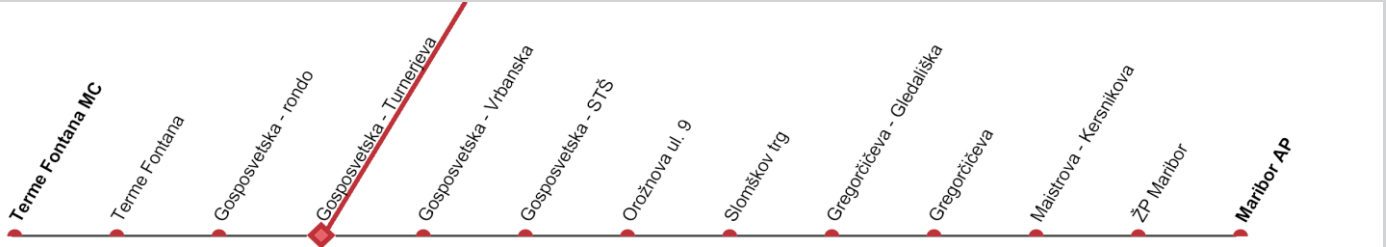

Gosposvetska - Turnerjeva

Linija 8

SMER VOŽNJE →

Velja od 19. 10. 2020

		04	05	06	07	08	09	10	11	12	13	14	15	16	17	18	19	20	21	22	23
DELAVNIK	V SMERI																				
	Maribor AP			03 43	23	03 48	33	18	03 48	33	18	03 48	33	18	08 53	38	23	18			
SOBOTA	V SMERI																				
	Maribor AP				37	57		17	37	57											
NEDELJA	V SMERI																				
	Maribor AP																				

Predvideni časi odhodov so informativnega značaja. / All times are approximate.

Vozila so prilagojena potrebam gibalno oviranih oseb. / Adapting vehicles for people with disabilities.