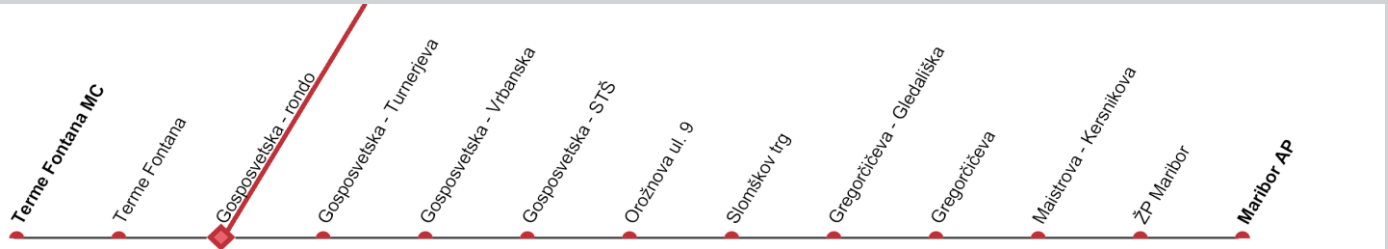

SMER VOŽNJE →

Velja od 19. 10. 2020

| V SMERI | | 04 | 05 | 06 | 07 | 08 | 09 | 10 | 11 | 12 | 13 | 14 | 15 | 16 | 17 | 18 | 19 | 20 | 21 | 22 | 23 |
|----------|------------|----|----|----------|----|----------|----|----|----------|----|----|----------|----|----|----------|----|----|----|----|----|----|
| DELAVNIK | Maribor AP | | | 01 41 | 21 | 01 46 | 31 | 16 | 01 46 | 31 | 16 | 01 46 | 31 | 16 | 06 51 | 36 | 21 | 16 | | | |
| | | | | | | | | | | | | | | | | | | | | | |
| V SMERI | | 04 | 05 | 06 | 07 | 08 | 09 | 10 | 11 | 12 | 13 | 14 | 15 | 16 | 17 | 18 | 19 | 20 | 21 | 22 | 23 |
| SOBOTA | Maribor AP | | | | 35 | 55 | | 15 | 35 | 55 | | | | | | | | | | | |
| | | | | | | | | | | | | | | | | | | | | | |
| V SMERI | | 04 | 05 | 06 | 07 | 08 | 09 | 10 | 11 | 12 | 13 | 14 | 15 | 16 | 17 | 18 | 19 | 20 | 21 | 22 | 23 |
| NEDELJA | Maribor AP | | | | | | | | | | | | | | | | | | | | |
| | | | | | | | | | | | | | | | | | | | | | |

Linija 8

SMER VOŽNJE →

Velja od 19. 10. 2020

| | | 04 | 05 | 06 | 07 | 08 | 09 | 10 | 11 | 12 | 13 | 14 | 15 | 16 | 17 | 18 | 19 | 20 | 21 | 22 | 23 |
|-----------------|------------|----|----|----------|----|----------|----|----|----------|----|----|----------|----|----|----------|----|----|----|----|----|----|
| DELAVNIK | V SMERI | | | | | | | | | | | | | | | | | | | | |
| | Maribor AP | | | 02 42 | 22 | 02 47 | 32 | 17 | 02 47 | 32 | 17 | 02 47 | 32 | 17 | 07 52 | 37 | 22 | 17 | | | |
| SOBOTA | V SMERI | | | | | | | | | | | | | | | | | | | | |
| | Maribor AP | | | | 36 | 56 | | 16 | 36 | 56 | | | | | | | | | | | |
| NEDELJA | V SMERI | | | | | | | | | | | | | | | | | | | | |
| | Maribor AP | | | | | | | | | | | | | | | | | | | | |