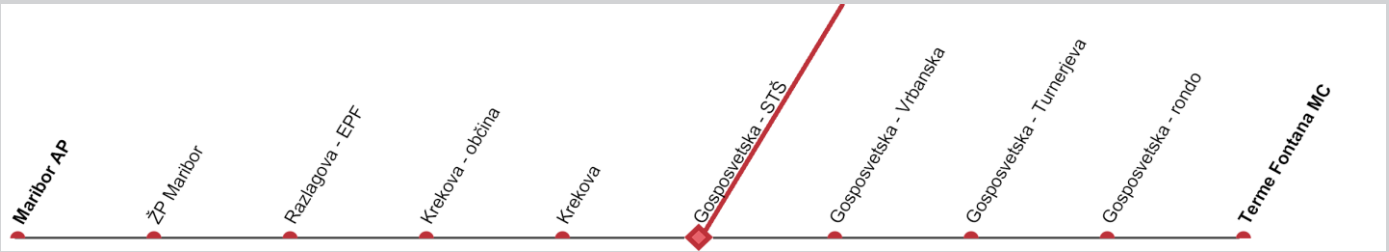

Linija 8

SMER VOŽNJE →

Velja od 19. 10. 2020

V SMERI		04	05	06	07	08	09	10	11	12	13	14	15	16	17	18	19	20	21	22	23
DELAVNIK	Terme Fontana MC			28	13	38	23	08	38	23	08	38	23	08	38	23	08				
					53			53			53			53			53				
V SMERI		04	05	06	07	08	09	10	11	12	13	14	15	16	17	18	19	20	21	22	23
SOBOTA	Terme Fontana MC				28	48		08	28	48											
V SMERI		04	05	06	07	08	09	10	11	12	13	14	15	16	17	18	19	20	21	22	23
NEDELJA	Terme Fontana MC																				

Predvideni časi odhodov so informativnega značaja. / All times are approximate.

Vozila so prilagojena potrebam gibalno oviranih oseb. / Adapting vehicles for people with disabilities.