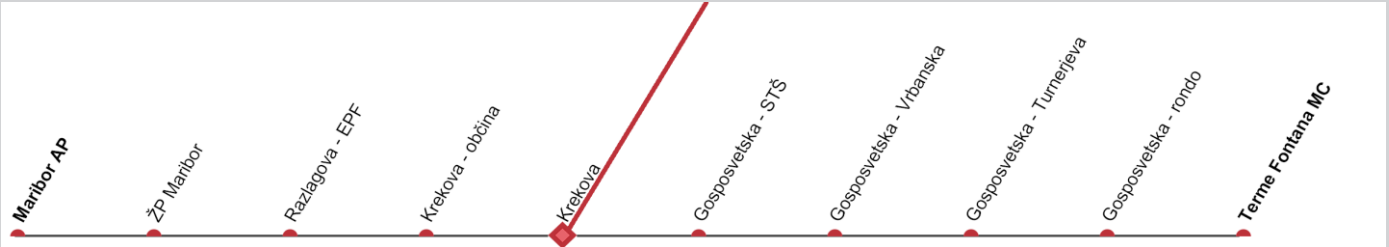

Linija 8

SMER VOŽNJE →

Velja od 19. 10. 2020

V SMERI		04	05	06	07	08	09	10	11	12	13	14	15	16	17	18	19	20	21	22	23
DELAVNIK	Terme Fontana MC			26	11 51	36	21	06 51	36	21	06 51	36	21	06 51	36	21	06 51				
	V SMERI	04	05	06	07	08	09	10	11	12	13	14	15	16	17	18	19	20	21	22	23
SOBOTA	Terme Fontana MC				27	47		07	27	47											
	V SMERI	04	05	06	07	08	09	10	11	12	13	14	15	16	17	18	19	20	21	22	23
NEDELJA	Terme Fontana MC																				
	V SMERI	04	05	06	07	08	09	10	11	12	13	14	15	16	17	18	19	20	21	22	23

Predvideni časi odhodov so informativnega značaja. / All times are approximate.

Vozila so prilagojena potrebam gibalno oviranih oseb. / Adapting vehicles for people with disabilities.