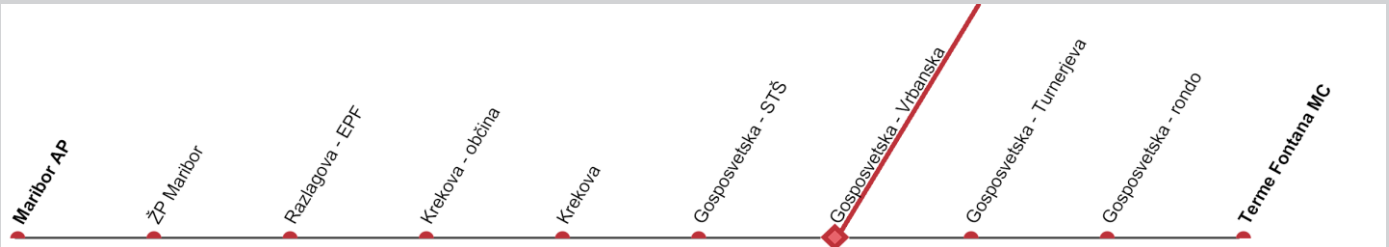

Linija 8

SMER VOŽNJE →

Velja od 19. 10. 2020

V SMERI		04	05	06	07	08	09	10	11	12	13	14	15	16	17	18	19	20	21	22	23
DELAVNIK	Terme Fontana MC			29	14 54	39	24	09 54	39	24	09 54	39	24	09 54	39	24	09 54				
	V SMERI	04	05	06	07	08	09	10	11	12	13	14	15	16	17	18	19	20	21	22	23
SOBOTA	Terme Fontana MC				29	49		09	29	49											
	V SMERI	04	05	06	07	08	09	10	11	12	13	14	15	16	17	18	19	20	21	22	23
NEDELJA	Terme Fontana MC																				
	V SMERI	04	05	06	07	08	09	10	11	12	13	14	15	16	17	18	19	20	21	22	23

Predvideni časi odhodov so informativnega značaja. / All times are approximate.

Vozila so prilagojena potrebam gibalno oviranih oseb. / Adapting vehicles for people with disabilities.