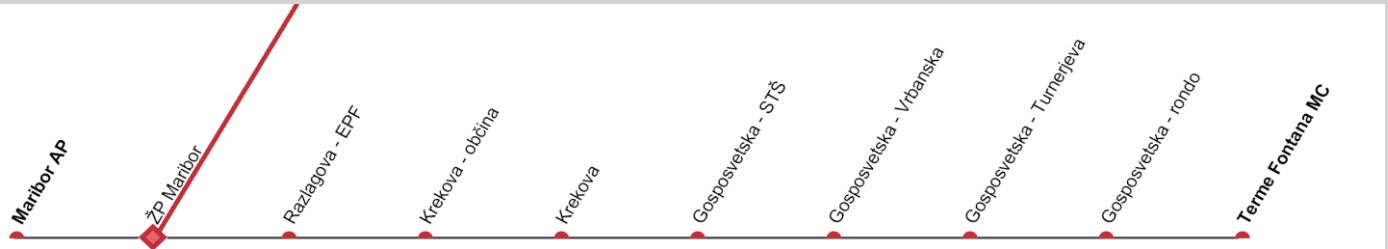

Linija 8

SMER VOŽNJE →

Velja od 19. 10. 2020

DELAVNIK		V SMERI	04	05	06	07	08	09	10	11	12	13	14	15	16	17	18	19	20	21	22	23
DELAVNIK	Terme Fontana MC				20	05	30	15	00	30	15	00	30	15	00	30	15	00				
SOBOTA		V SMERI	04	05	06	07	08	09	10	11	12	13	14	15	16	17	18	19	20	21	22	23
SOBOTA	Terme Fontana MC				20	40			00	20	40											
NEDELJA		V SMERI	04	05	06	07	08	09	10	11	12	13	14	15	16	17	18	19	20	21	22	23
NEDELJA	Terme Fontana MC																					

Predvideni časi odhodov so informativnega značaja. / All times are approximate.

Vozila so prilagojena potrebam gibalno oviranih oseb. / Adapting vehicles for people with disabilities.

Linija 8

SMER VOŽNJE →