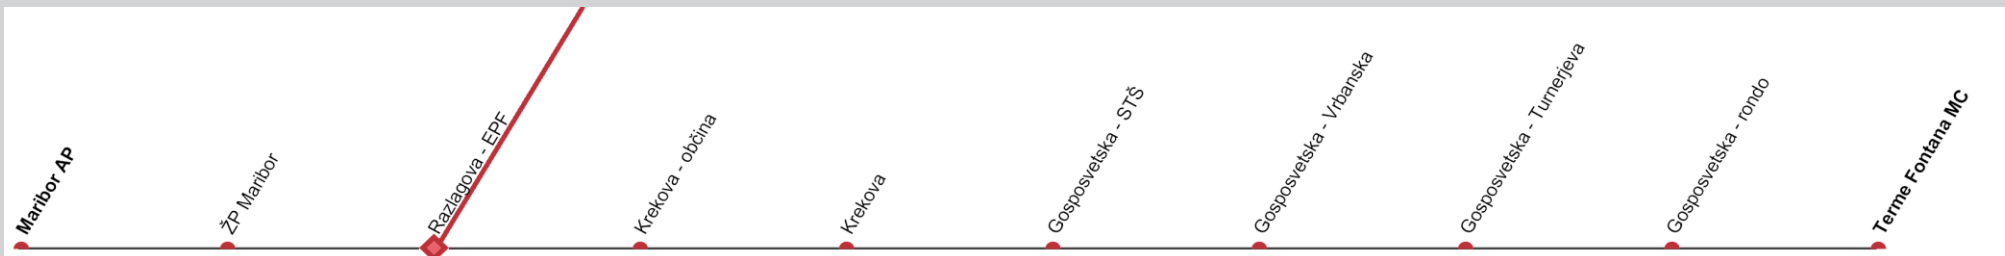

Predvideni časi odhodov so informativnega značaja. / All times are approximate.

Vozila so prilagojena potrebam gibalno oviranih oseb. / Adapting vehicles for people with disabilities.

Linija 8

SMER VOŽNJE →

Velja od 19. 10. 2020

		04	05	06	07	08	09	10	11	12	13	14	15	16	17	18	19	20	21	22	23
DELAVNIK	V SMERI 🕒																				
	Terme Fontana MC			22	07 47	32	17	02 47	32	17	02 47	32	17	02 47	32	17	02 47				
SOBOTA	V SMERI 🕒																				
	Terme Fontana MC				22	42		02	22	42											
NEDELJA	V SMERI 🕒																				
	Terme Fontana MC																				

Predvideni časi odhodov so informativnega značaja. / All times are approximate.

Vozila so prilagojena potrebam gibalno oviranih oseb. / Adapting vehicles for people with disabilities.

Razlagova - EPF

Linija 8

SMER VOŽNJE →

Velja od 19. 10. 2020

		04	05	06	07	08	09	10	11	12	13	14	15	16	17	18	19	20	21	22	23
DELAVNIK	V SMERI																				
	Terme Fontana MC			23	08 48	33	18	03 48	33	18	03 48	33	18	03 48	33	18	03 48				
SOBOTA	V SMERI																				
	Terme Fontana MC				24	44		04	24	44											
NEDELJA	V SMERI																				
	Terme Fontana MC																				