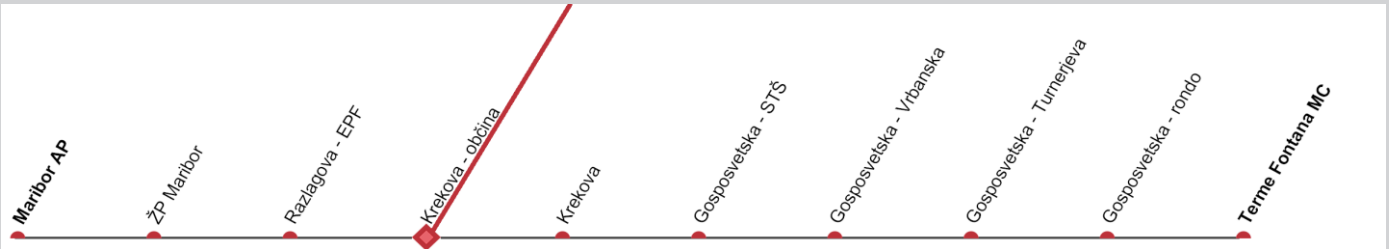

Linija 8

SMER VOŽNJE →

Velja od 19. 10. 2020

V SMERI		04	05	06	07	08	09	10	11	12	13	14	15	16	17	18	19	20	21	22	23	
DELAVNIK	Terme Fontana MC			25	10	35	20	05	35	20	05	35	20	05	35	20	05	50				
V SMERI		04	05	06	07	08	09	10	11	12	13	14	15	16	17	18	19	20	21	22	23	
SOBOTA	Terme Fontana MC				26	46		06	26	46												
V SMERI		04	05	06	07	08	09	10	11	12	13	14	15	16	17	18	19	20	21	22	23	
NEDELJA	Terme Fontana MC																					

Predvideni časi odhodov so informativnega značaja. / All times are approximate.

Vozila so prilagojena potrebam gibalno oviranih oseb. / Adapting vehicles for people with disabilities.