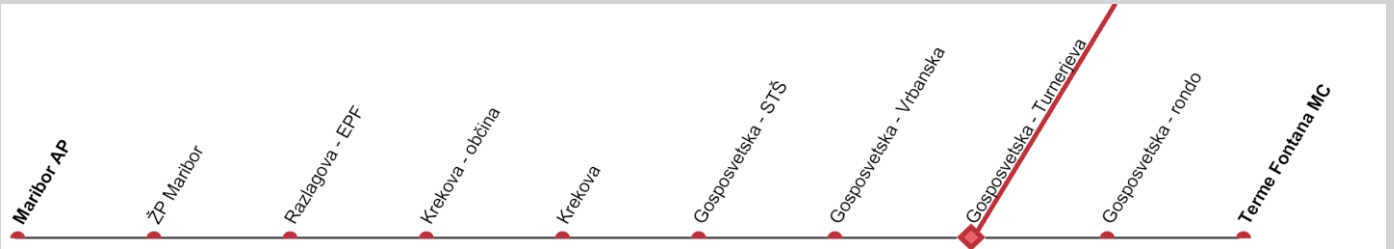

Linija 8

SMER VOŽNJE →

Velja od 19. 10. 2020

		04	05	06	07	08	09	10	11	12	13	14	15	16	17	18	19	20	21	22	23	
DELAVNIK	V SMERI 🕒																					
	Terme Fontana MC			30	15 55	40	25	10 55	40	25	10 55	40	25	10 55	40	25	10 55					
SOBOTA	V SMERI 🕒																					
	Terme Fontana MC				30	50		10	30	50												
NEDELJA	V SMERI 🕒																					
	Terme Fontana MC																					

Predvideni časi odhodov so informativnega značaja. / All times are approximate.

Vozila so prilagojena potrebam gibalno oviranih oseb. / Adapting vehicles for people with disabilities.