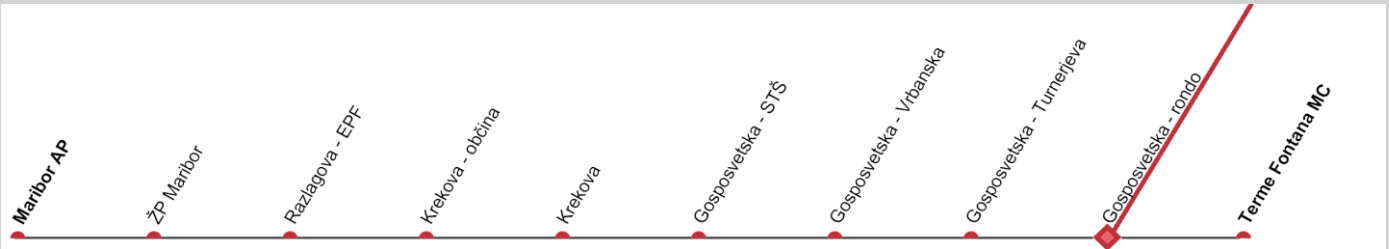

Predvideni časi odhodov so informativnega značaja. / All times are approximate.

Vozila so prilagojena potrebam gibalno oviranih oseb. / Adapting vehicles for people with disabilities.

Linija 8

SMER VOŽNJE →

Velja od 19. 10. 2020

		04	05	06	07	08	09	10	11	12	13	14	15	16	17	18	19	20	21	22	23
DELAVNIK	V SMERI 🕒																				
	Terme Fontana MC			30	15 55	40	25	10 55	40	25	10 55	40	25	10 55	40	25	10 55				
SOBOTA	V SMERI 🕒																				
	Terme Fontana MC				30	50		10	30	50											
NEDELJA	V SMERI 🕒																				
	Terme Fontana MC																				

Linija 8

SMER VOŽNJE →

Velja od 19. 10. 2020

V SMERI		04	05	06	07	08	09	10	11	12	13	14	15	16	17	18	19	20	21	22	23
DELAVNIK	Terme Fontana MC			31	16	41	26	11	41	26	11	41	26	11	41	26	11				
					56			56			56			56			56				
V SMERI		04	05	06	07	08	09	10	11	12	13	14	15	16	17	18	19	20	21	22	23
SOBOTA	Terme Fontana MC				31	51		11	31	51											
V SMERI		04	05	06	07	08	09	10	11	12	13	14	15	16	17	18	19	20	21	22	23
NEDELJA	Terme Fontana MC																				