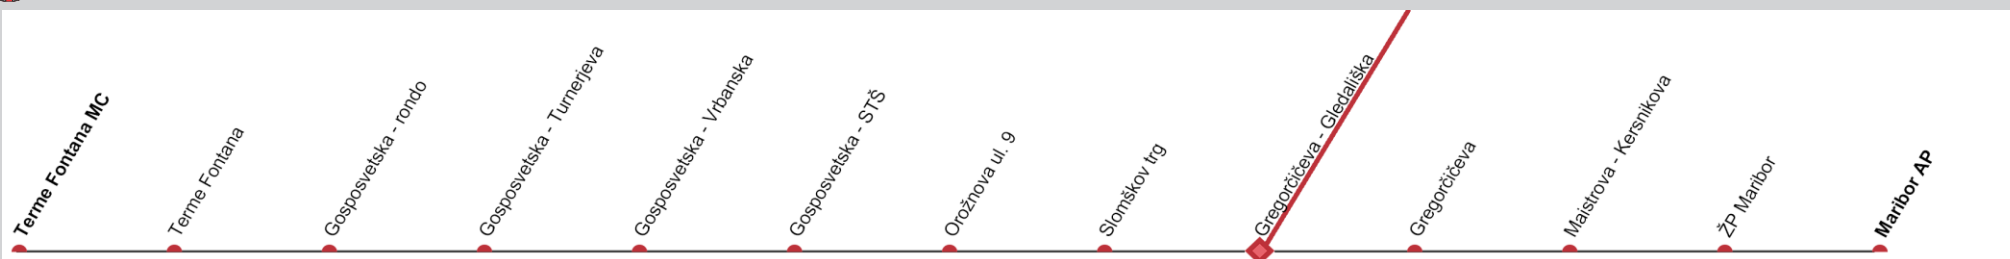

SMER VOŽNJE →

Velja od 01. 09. 2020

DELAVNİK		V SMERI	04	05	06	07	08	09	10	11	12	13	14	15	16	17	18	19	20	21	22	23
	Maribor AP				09 29 49	09 34 49	14 34 59	19 44	04 29 49	14 34 59	19 44	04 29 49	14 34 59	19 44	04 29 49	14 34 44	19 44	04 29 49	24			
SOBOTA		V SMERI	04	05	06	07	08	09	10	11	12	13	14	15	16	17	18	19	20	21	22	23
	Maribor AP					43		03	23	43		03										
NEDELJA		V SMERI	04	05	06	07	08	09	10	11	12	13	14	15	16	17	18	19	20	21	22	23
	Maribor AP																					

Linija 8

SMER VOŽNJE →

Velja od 01. 09. 2020

Linija 8		04	05	06	07	08	09	10	11	12	13	14	15	16	17	18	19	20	21	22	23
DELAVNIK	V SMERI																				
	Maribor AP			11 31 51	11 36 51	16 36	01 21 46	06 31 51	16 36	01 21 46	06 31 51	16 36	01 21 46	06 31 51	16 36	01 21 46	06 31 51	26			
SOBOTA	V SMERI																				
	Maribor AP				45		05	25	45		05										
NEDELJA	V SMERI																				
	Maribor AP																				