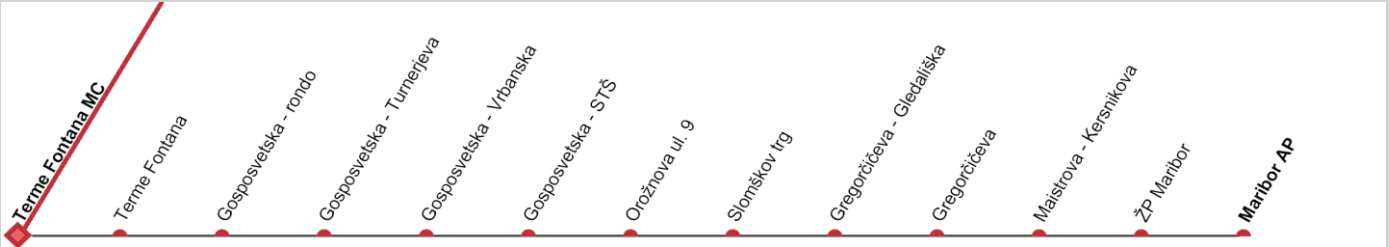

Terme Fontana MC

Linija 8

SMER VOŽNJE →

Velja od 01. 09. 2020

		04	05	06	07	08	09	10	11	12	13	14	15	16	17	18	19	20	21	22	23	
DELAVNIK	V SMERI 🕒																					
	Maribor AP			00 20 40	00 25 40	05 25 50	10 35 55	20 40	05 25 50	10 35 55	20 40	05 25 50	10 35 55	20 40	05 25 50	10 35 55	20 40	15				
SOBOTA	V SMERI 🕒																					
	Maribor AP				35 55			15 35 55														
NEDELJA	V SMERI 🕒																					
	Maribor AP																					

SMER VOŽNJE →

Velja od 01. 09. 2020

		04	05	06	07	08	09	10	11	12	13	14	15	16	17	18	19	20	21	22	23	
DELAVNIK	V SMERI 🕒																					
	Maribor AP			01	01	06	11	21	06	11	21	06	11	21	06	11	21	16				
				21 41	26 41	26 51	36 56	41	26 51	36 56	41	26 51	36 56	41	26 51	36 56	41					
SOBOTA	V SMERI 🕒																					
	Maribor AP				35	55		15	35	55												
NEDELJA	V SMERI 🕒																					
	Maribor AP																					