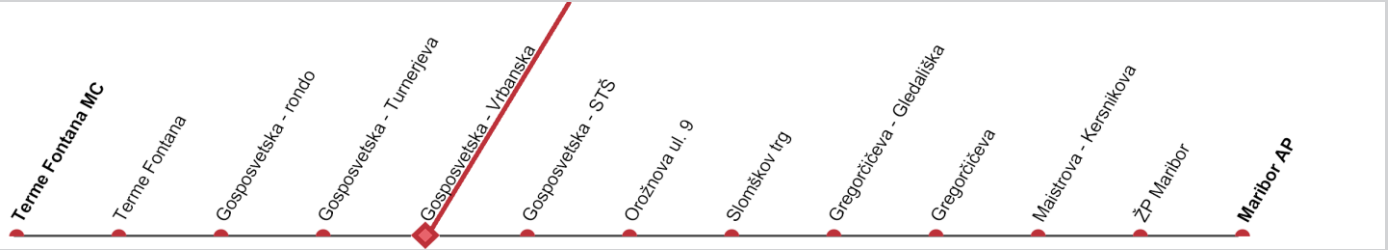

Linija 8

SMER VOŽNJE →

Velja od 01. 09. 2020

		04	05	06	07	08	09	10	11	12	13	14	15	16	17	18	19	20	21	22	23
DELAVNIK	V SMERI 🕒																				
	Maribor AP			03 23 43	03 28 43	08 28 53	13 38 58	23 43	08 28 53	13 38 58	23 43	08 28 53	13 38 58	23 43	08 28 53	13 38 58	23 43	18			
SOBOTA	V SMERI 🕒																				
	Maribor AP				37	57		17	37	57											
NEDELJA	V SMERI 🕒																				
	Maribor AP																				

Linija 8

SMER VOŽNJE →

Velja od 01. 09. 2020

V SMERI		04	05	06	07	08	09	10	11	12	13	14	15	16	17	18	19	20	21	22	23
DELAVNIK	Maribor AP			04 24 44	04 29 44	09 29 54	14 39 59	24 44	09 29 54	14 39 59	24 44	09 29 54	14 39 59	24 44	09 29 54	14 39 59	24 44	19			
	V SMERI	04	05	06	07	08	09	10	11	12	13	14	15	16	17	18	19	20	21	22	23
	Maribor AP				38	58		18	38	58											
SOBOTA	V SMERI	04	05	06	07	08	09	10	11	12	13	14	15	16	17	18	19	20	21	22	23
	Maribor AP																				
NEDELJA	V SMERI	04	05	06	07	08	09	10	11	12	13	14	15	16	17	18	19	20	21	22	23
	Maribor AP																				