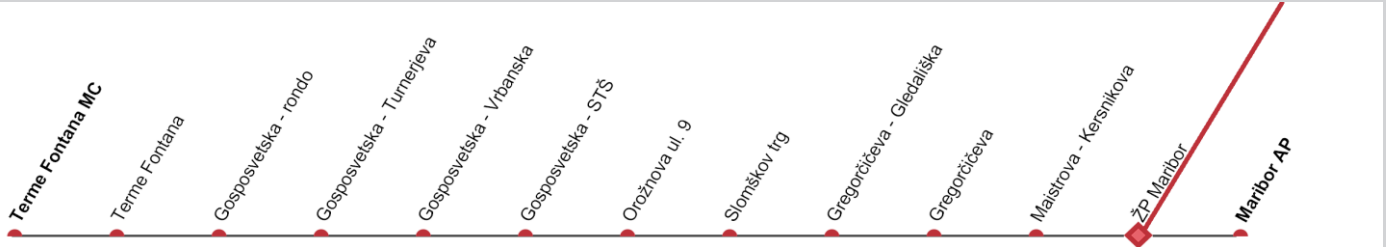

Velja od 01. 09. 2020

Linija 8		04	05	06	07	08	09	10	11	12	13	14	15	16	17	18	19	20	21	22	23
DELAVNIK	V SMERI																				
	Maribor AP			12	12	17	02	07	17	02	07	17	02	07	17	02	07	27			
				32	37	37	22	32	37	22	32	37	22	32	37	22	32				
				52	52		47	52		47	52		47	52		47	52				
SOBOTA	V SMERI																				
	Maribor AP				46		06	26	46		06										
NEDELJA	V SMERI																				
	Maribor AP																				

Linija 8

SMER VOŽNJE →

Velja od 01. 09. 2020

Linija 8		04	05	06	07	08	09	10	11	12	13	14	15	16	17	18	19	20	21	22	23
DELAVNIK	V SMERI																				
	Maribor AP			15 35 55	15 40 55	20 40	05 25 50	10 35 55	20 40	05 25 50	10 35 55	20 40	05 25 50	10 35 55	20 40	05 25 50	10 35 55	30			
SOBOTA	V SMERI																				
	Maribor AP				49		09	29	49		09										
NEDELJA	V SMERI																				
	Maribor AP																				

Predvideni časi odhodov so informativnega značaja. / All times are approximate.
Vozila so prilagojena potrebam gibalno oviranih oseb. / Adapting vehicles for people with disabilities.

Linija 8

SMER VOŽNJE →

Velja od 01. 09. 2020

		04	05	06	07	08	09	10	11	12	13	14	15	16	17	18	19	20	21	22	23
DELAVNIK	V SMERI 🕒																				
	Maribor AP			16 36 56	16 41 56	21 41	06 26 51	11 36 56	21 41	06 26 51	11 36 56	21 41	06 26 51	11 36 56	21 41	06 26 51	11 36 56	31			
	V SMERI 🕒																				
SOBOTA	Maribor AP				50		10	30	50		10										
	V SMERI 🕒																				
NEDELJA	Maribor AP																				
	V SMERI 🕒																				