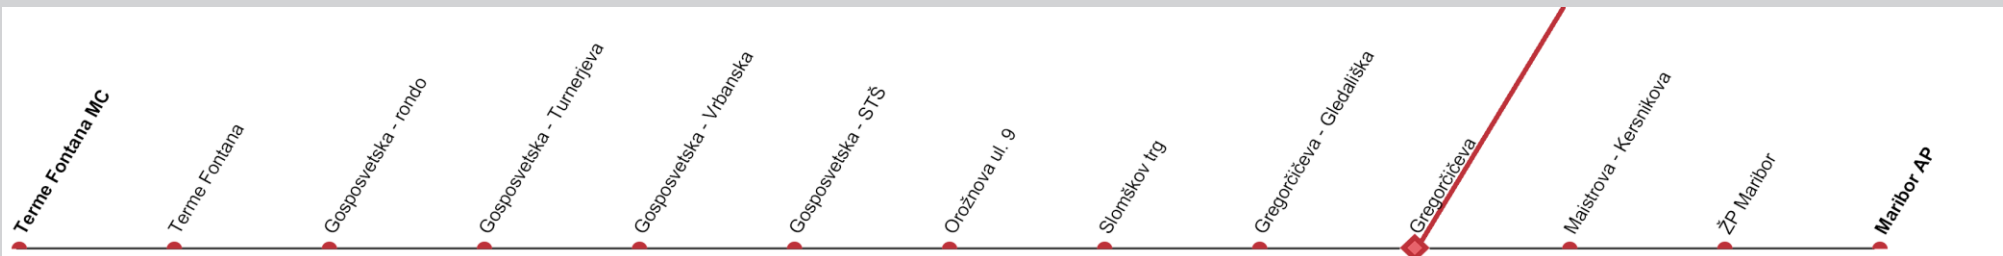

Linija 8

SMER VOŽNJE →

Velja od 01. 09. 2020

Linija 8		04	05	06	07	08	09	10	11	12	13	14	15	16	17	18	19	20	21	22	23
DELAVNIK	V SMERI																				
	Maribor AP			11 31 51	11 36 51	16 36	01 21 46	06 31 51	16 36	01 21 46	06 31 51	16 36	01 21 46	06 31 51	16 36	01 21 46	06 31 51	26			
SOBOTA	V SMERI																				
	Maribor AP				45		05	25	45		05										
NEDELJA	V SMERI																				
	Maribor AP																				

Predvideni časi odhodov so informativnega značaja. / All times are approximate.
 Vozila so prilagojena potrebam gibalno oviranih oseb. / Adapting vehicles for people with disabilities.

Linija 8

SMER VOŽNJE →

Velja od 01. 09. 2020

Linija 8		04	05	06	07	08	09	10	11	12	13	14	15	16	17	18	19	20	21	22	23
DELAVNIK	V SMERI																				
	Maribor AP			12	12	17	02	07	17	02	07	17	02	07	17	02	07	27			
				32	37	37	22	32	37	22	32	37	22	32	37	22	32				
				52	52		47	52		47	52		47	52		47	52				
SOBOTA	V SMERI																				
	Maribor AP				46		06	26	46		06										
NEDELJA	V SMERI																				
	Maribor AP																				