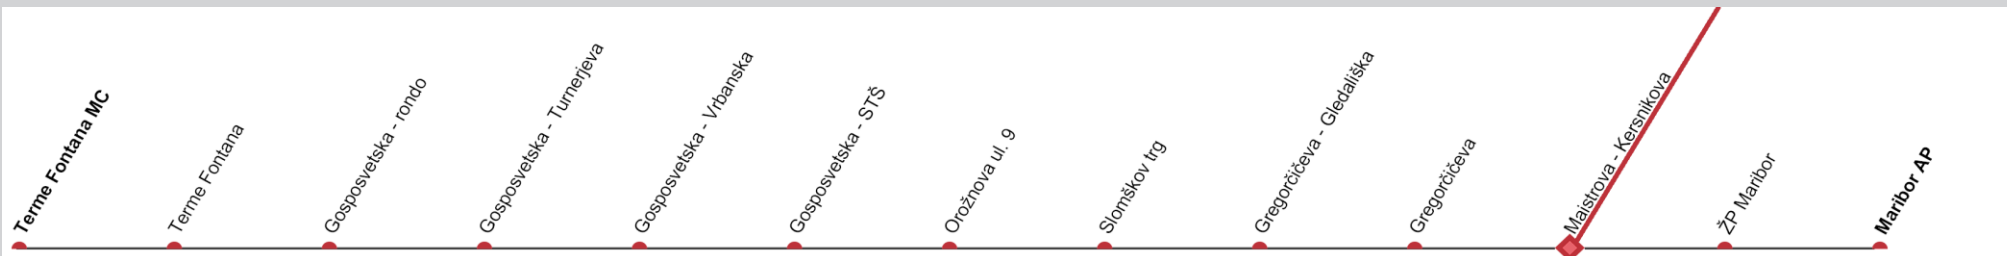

Linija 8

SMER VOŽNJE →

Velja od 01. 09. 2020

Linija 8		04	05	06	07	08	09	10	11	12	13	14	15	16	17	18	19	20	21	22	23
DELAVNIK	V SMERI																				
	Maribor AP			11 31 51	11 36 51	16 36	01 21 46	06 31 51	16 36	01 21 46	06 31 51	16 36	01 21 46	06 31 51	16 36	01 21 46	06 31 51	26			
SOBOTA	V SMERI																				
	Maribor AP				45		05	25	45		05										
NEDELJA	V SMERI																				
	Maribor AP																				

Velja od 01. 09. 2020

Linija 8		04	05	06	07	08	09	10	11	12	13	14	15	16	17	18	19	20	21	22	23
DELAVNIK	V SMERI																				
	Maribor AP			12	12	17	02	07	17	02	07	17	02	07	17	02	07	27			
				32	37	37	22	32	37	22	32	37	22	32	37	22	32				
				52	52		47	52		47	52		47	52		47	52				
SOBOTA	V SMERI																				
	Maribor AP				46		06	26	46		06										
NEDELJA	V SMERI																				
	Maribor AP																				

Linija 8

SMER VOŽNJE →

Velja od 01. 09. 2020

Linija 8		04	05	06	07	08	09	10	11	12	13	14	15	16	17	18	19	20	21	22	23
DELAVNIK	V SMERI																				
	Maribor AP			15 35 55	15 40 55	20 40	05 25 50	10 35 55	20 40	05 25 50	10 35 55	20 40	05 25 50	10 35 55	20 40	05 25 50	10 35 55	30			
SOBOTA	V SMERI																				
	Maribor AP				49		09	29	49		09										
NEDELJA	V SMERI																				
	Maribor AP																				