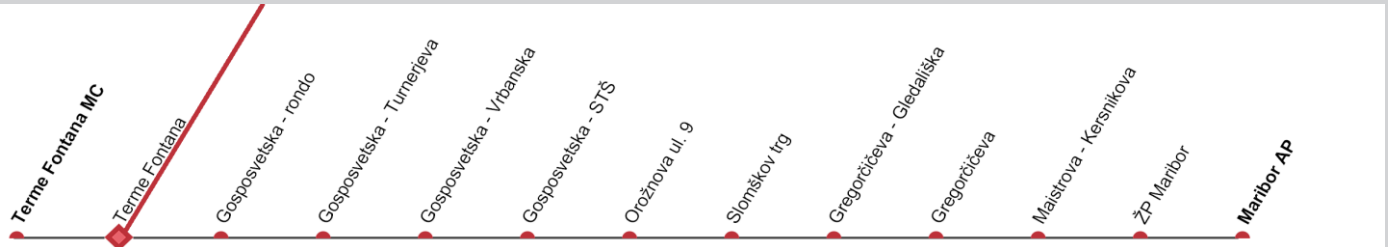

Terme Fontana MC

Linija 8

SMER VOŽNJE →

Velja od 01. 09. 2020

		04	05	06	07	08	09	10	11	12	13	14	15	16	17	18	19	20	21	22	23	
DELAVNIK	V SMERI 🕒																					
	Maribor AP			00 20 40	00 25 40	05 25 50	10 35 55	20 40	05 25 50	10 35 55	20 40	05 25 50	10 35 55	20 40	05 25 50	10 35 55	20 40	15				
SOBOTA	V SMERI 🕒																					
	Maribor AP				35 55			15 35 55														
NEDELJA	V SMERI 🕒																					
	Maribor AP																					

Predvideni časi odhodov so informativnega značaja. / All times are approximate.

Vozila so prilagojena potrebam gibalno oviranih oseb. / Adapting vehicles for people with disabilities.

Terme Fontana

Linija 8

SMER VOŽNJE →

Velja od 01. 09. 2020

		04	05	06	07	08	09	10	11	12	13	14	15	16	17	18	19	20	21	22	23	
DELAVNIK	V SMERI 🕒																					
	Maribor AP			01	01	06	11	21	06	11	21	06	11	21	06	11	21	16				
				21 41	26 41	26 51	36 56	41	26 51	36 56	41	26 51	36 56	41	26 51	36 56	41					
SOBOTA	V SMERI 🕒																					
	Maribor AP				35	55		15	35	55												
NEDELJA	V SMERI 🕒																					
	Maribor AP																					