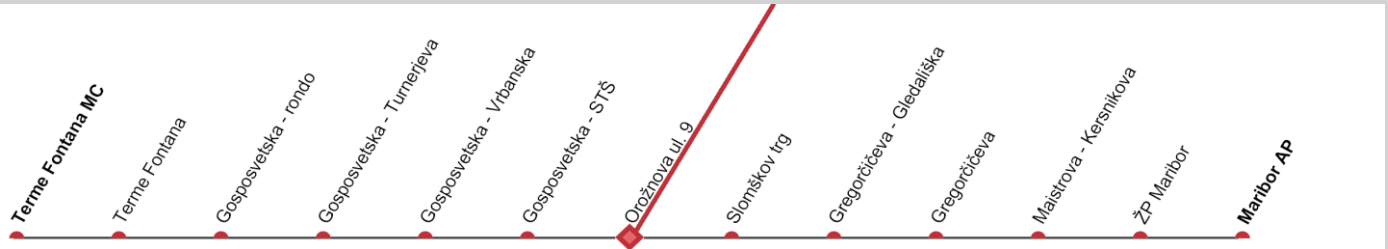

Orožnova ul. 9

Linija 8

SMER VOŽNJE →

Velja od 01. 09. 2020

V SMERI		04	05	06	07	08	09	10	11	12	13	14	15	16	17	18	19	20	21	22	23	
DELAVNIK	Maribor AP			07 27 47	07 32 47	12 32 57	17 42	02 27 47	12 32 57	17 42	02 27 47	12 32 57	17 42 57	02 27 47	12 32 57	17 42	02 27 47	22				
	V SMERI	04	05	06	07	08	09	10	11	12	13	14	15	16	17	18	19	20	21	22	23	
	Maribor AP				41		01	21	41		01											
SOBOTA	V SMERI	04	05	06	07	08	09	10	11	12	13	14	15	16	17	18	19	20	21	22	23	
NEDELJA	Maribor AP																					

Predvideni časi odhodov so informativnega značaja. / All times are approximate.

Vozila so prilagojena potrebam gibalno oviranih oseb. / Adapting vehicles for people with disabilities.