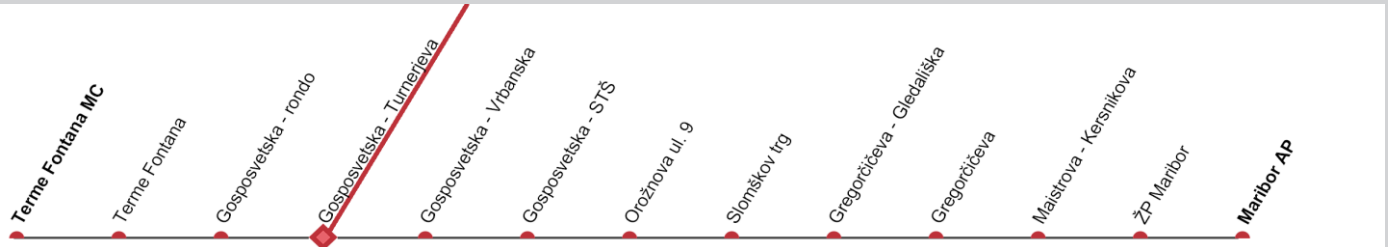

Linija 8

SMER VOŽNJE →

Velja od 01. 09. 2020

		04	05	06	07	08	09	10	11	12	13	14	15	16	17	18	19	20	21	22	23
DELAVNIK	V SMERI 🕒																				
	Maribor AP			02 22 42	02 27 42	07 27 52	12 37 57	22 42	07 27 52	12 37 57	22 42	07 27 52	12 37 57	22 42	07 27 52	12 37 57	22 42	17			
SOBOTA	V SMERI 🕒																				
	Maribor AP				36	56		16	36	56											
NEDELJA	V SMERI 🕒																				
	Maribor AP																				

Linija 8

SMER VOŽNJE →

Velja od 01. 09. 2020

		04	05	06	07	08	09	10	11	12	13	14	15	16	17	18	19	20	21	22	23
DELAVNIK	V SMERI 🕒																				
	Maribor AP			03 23 43	03 28 43	08 28 53	13 38 58	23 43	08 28 53	13 38 58	23 43	08 28 53	13 38 58	23 43	08 28 53	13 38 58	23 43	18			
SOBOTA	V SMERI 🕒																				
	Maribor AP				37	57		17	37	57											
NEDELJA	V SMERI 🕒																				
	Maribor AP																				