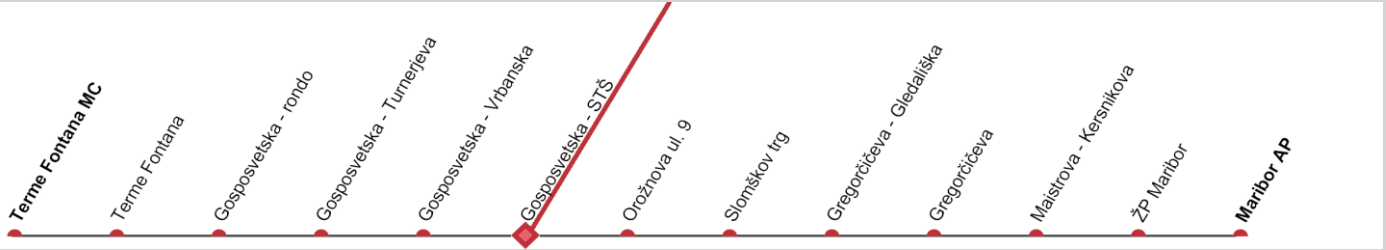

Linija 8

SMER VOŽNJE →

Velja od 01. 09. 2020

V SMERI		04	05	06	07	08	09	10	11	12	13	14	15	16	17	18	19	20	21	22	23
DELAVNIK	Maribor AP			04 24 44	04 29 44	09 29 54	14 39 59	24 44	09 29 54	14 39 59	24 44	09 29 54	14 39 59	24 44	09 29 54	14 39 59	24 44	19			
	V SMERI	04	05	06	07	08	09	10	11	12	13	14	15	16	17	18	19	20	21	22	23
	Maribor AP				38	58		18	38	58											
SOBOTA	V SMERI	04	05	06	07	08	09	10	11	12	13	14	15	16	17	18	19	20	21	22	23
	Maribor AP																				
NEDELJA	V SMERI	04	05	06	07	08	09	10	11	12	13	14	15	16	17	18	19	20	21	22	23
	Maribor AP																				

Linija 8

SMER VOŽNJE →

Velja od 01. 09. 2020

		04	05	06	07	08	09	10	11	12	13	14	15	16	17	18	19	20	21	22	23	
DELAVNIK	V SMERI 🕒																					
	Maribor AP			05 25 45	05 30 45	10 30 55	15 40	00 25 45	10 30 55	15 40	00 25 45	10 30 55	15 40	00 25 45	10 30 55	15 40	00 25 45	20				
SOBOTA	V SMERI 🕒																					
	Maribor AP				39	59		19	39	59												
NEDELJA	V SMERI 🕒																					
	Maribor AP																					