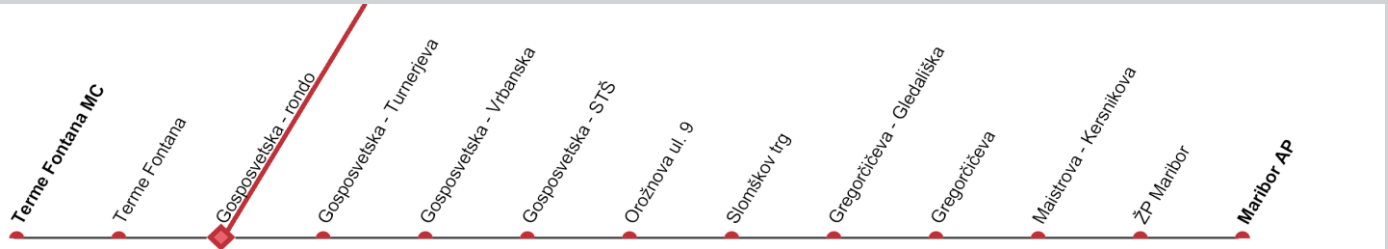

SMER VOŽNJE →

Velja od 01. 09. 2020

		04	05	06	07	08	09	10	11	12	13	14	15	16	17	18	19	20	21	22	23	
DELAVNIK	V SMERI 🕒																					
	Maribor AP			01	01	06	11	21	06	11	21	06	11	21	06	11	21	16				
				21 41	26 41	26 51	36 56	41	26 51	36 56	41	26 51	36 56	41	26 51	36 56	41					
SOBOTA	V SMERI 🕒																					
	Maribor AP				35	55		15	35	55												
NEDELJA	V SMERI 🕒																					
	Maribor AP																					

Linija 8

SMER VOŽNJE →

Velja od 01. 09. 2020

		04	05	06	07	08	09	10	11	12	13	14	15	16	17	18	19	20	21	22	23
DELAVNIK	V SMERI 🕒																				
	Maribor AP			02 22 42	02 27 42	07 27 52	12 37 57	22 42	07 27 52	12 37 57	22 42	07 27 52	12 37 57	22 42	07 27 52	12 37 57	22 42	17			
SOBOTA	V SMERI 🕒																				
	Maribor AP				36	56		16	36	56											
NEDELJA	V SMERI 🕒																				
	Maribor AP																				