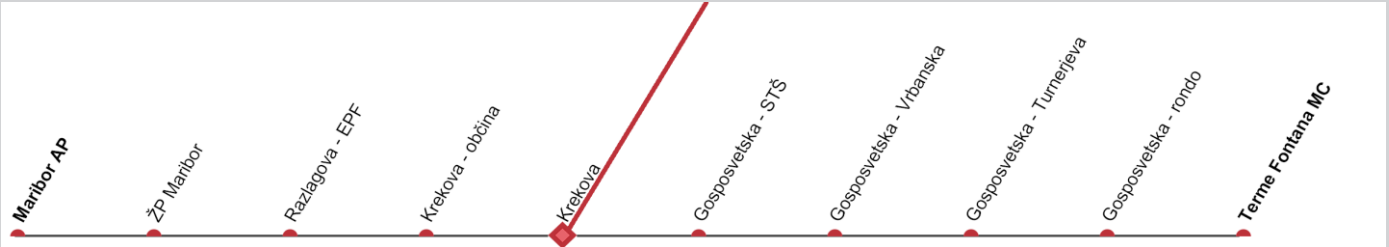

## Linija 8

SMER VOŽNJE →

Velja od 01. 09. 2020

V SMERI		04	05	06	07	08	09	10	11	12	13	14	15	16	17	18	19	20	21	22	23
<b>DELAVNIK</b>	<b>Terme Fontana MC</b>			26 46	11 31 51	11 36 56	21 41	06 26 51	11 36 56	21 41	06 26 51	11 36 56	21 41 51	06 26 51	11 36 56	21 41 51	06 26 51				
	<b>Terme Fontana MC</b>				26 46			06 26	11 36	21 46											
<b>SOBOTA</b>	<b>Terme Fontana MC</b>				26 46			06 26	11 36	21 46											
	<b>Terme Fontana MC</b>				26 46			06 26	11 36	21 46											
<b>NEDELJA</b>	<b>Terme Fontana MC</b>																				
	<b>Terme Fontana MC</b>																				

## Linija 8

SMER VOŽNJE →

Velja od 01. 09. 2020

		04	05	06	07	08	09	10	11	12	13	14	15	16	17	18	19	20	21	22	23			
<b>DELAVNIK</b>	<b>V SMERI</b>																							
	<b>Terme Fontana MC</b>			27 47	12 32 52	12 37 57	22 42	07 27 52	12 37 57	22 42	07 27 52	12 37 57	22 42	07 27 52	12 37 57	22 42	07 27 52							
<b>SOBOTA</b>	<b>V SMERI</b>																							
	<b>Terme Fontana MC</b>				27 47	47		07 27	47															
<b>NEDELJA</b>	<b>V SMERI</b>																							
	<b>Terme Fontana MC</b>																							