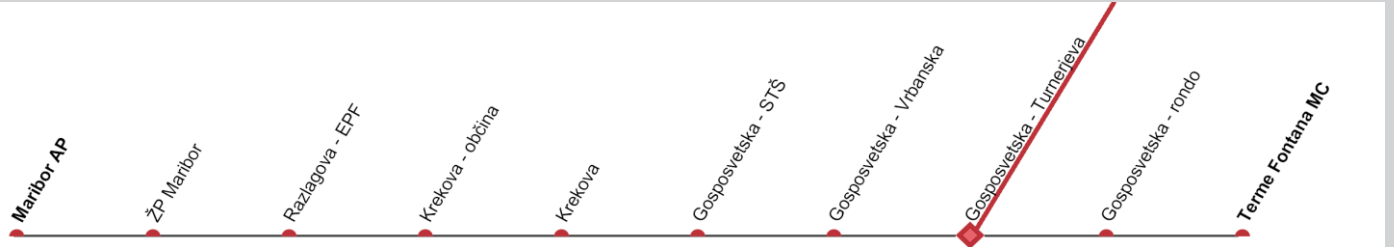

Gosposvetska - Turnerjeva

Linija 8

SMER VOŽNJE →

Velja od 01. 09. 2020

		04	05	06	07	08	09	10	11	12	13	14	15	16	17	18	19	20	21	22	23
DELAVNIK	V SMERI 🕒																				
	Terme Fontana MC			31 51	16 36 56	16 41	01 26 46	11 31 56	16 41	01 26 46	11 31 56	16 41	01 26 46	11 31 56	16 41	01 26 46	11 31 56				
SOBOTA	V SMERI 🕒																				
	Terme Fontana MC				30 50	50		10 30 50													
NEDELJA	V SMERI 🕒																				
	Terme Fontana MC																				

Predvideni časi odhodov so informativnega značaja. / All times are approximate.

Vozila so prilagojena potrebam gibalno oviranih oseb. / Adapting vehicles for people with disabilities.