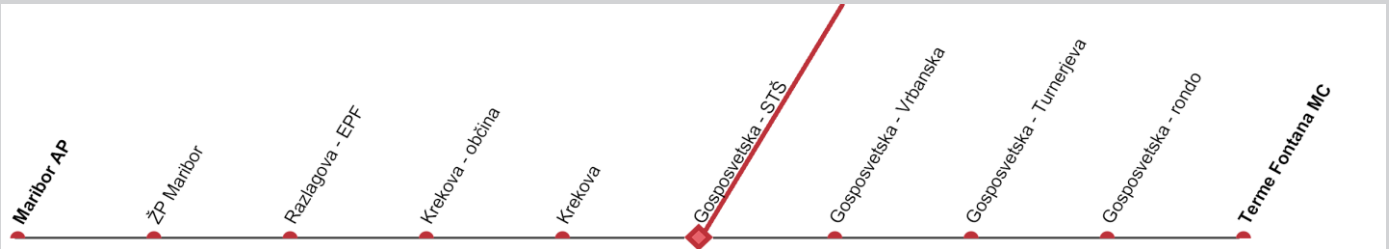

## Linija 8

SMER VOŽNJE →

Velja od 01. 09. 2020

		04	05	06	07	08	09	10	11	12	13	14	15	16	17	18	19	20	21	22	23			
<b>DELAVNIK</b>	<b>V SMERI</b>																							
	<b>Terme Fontana MC</b>			27 47	12 32 52	12 37 57	22 42	07 27 52	12 37 57	22 42	07 27 52	12 37 57	22 42	07 27 52	12 37 57	22 42	07 27 52							
<b>SOBOTA</b>	<b>V SMERI</b>																							
	<b>Terme Fontana MC</b>				27 47	47		07 27	47															
<b>NEDELJA</b>	<b>V SMERI</b>																							
	<b>Terme Fontana MC</b>																							

## Linija 8

SMER VOŽNJE →

Velja od 01. 09. 2020

V SMERI		04	05	06	07	08	09	10	11	12	13	14	15	16	17	18	19	20	21	22	23
DELAVNIK	Terme Fontana MC			29	14	14	24	09	14	24	09	14	24	09	14	24	09				
				49	34	39	44	29	39	44	29	39	44	29	39	44	29				
				54	59		54	59		54	59		54	59		54	59				
SOBOTA	Terme Fontana MC				28	48		08	28	48											
NEDELJA	Terme Fontana MC																				