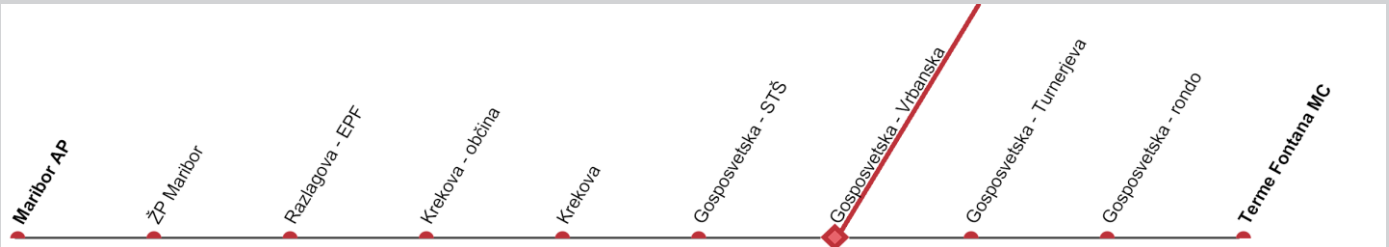

## Linija 8

SMER VOŽNJE →

Velja od 01. 09. 2020

V SMERI		04	05	06	07	08	09	10	11	12	13	14	15	16	17	18	19	20	21	22	23
DELAVNIK	Terme Fontana MC			29	14	14	24	09	14	24	09	14	24	09	14	24	09				
				49	34	39	44	29	39	44	29	39	44	29	39	44	29				
				54	59		54	59		54	59		54	59		54	59				
SOBOTA	Terme Fontana MC				28	48		08	28	48											
NEDELJA	Terme Fontana MC																				

## Linija 8

SMER VOŽNJE →

Velja od 01. 09. 2020

		04	05	06	07	08	09	10	11	12	13	14	15	16	17	18	19	20	21	22	23
<b>DELAVNIK</b>	<b>V SMERI</b> 🕒																				
	<b>Terme Fontana MC</b>			30	15	15	00	10	15	00	10	15	00	10	15	00	10				
				50	35	40	25	30	40	25	30	40	25	30	40	25	30				
				55		45	55		45	55		45	55		45	55					
<b>SOBOTA</b>	<b>V SMERI</b> 🕒																				
	<b>Terme Fontana MC</b>				29	49		09	29	49											
<b>NEDELJA</b>	<b>V SMERI</b> 🕒																				
	<b>Terme Fontana MC</b>																				