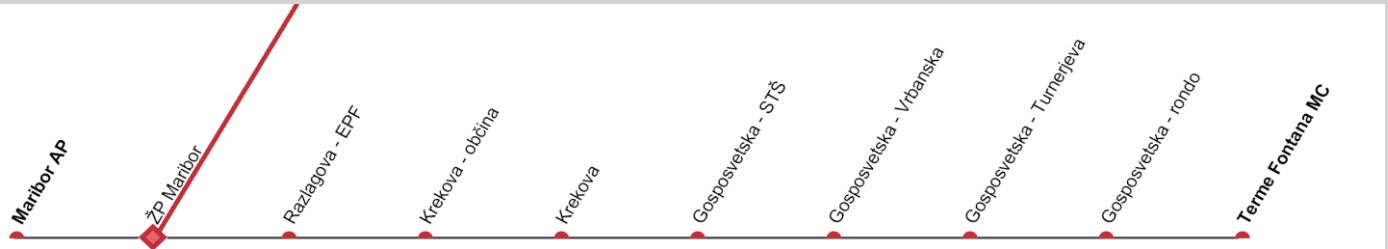

## Linija 8

SMER VOŽNJE →

Velja od 01. 09. 2020

DELAVNİK		V SMERI	04	05	06	07	08	09	10	11	12	13	14	15	16	17	18	19	20	21	22	23
DELAVNİK	Terme Fontana MC				20	05	05	15	00	05	15	00	05	15	00	05	15	00				
					40	25	30	35	20	30	35	20	30	35	20	30	35	20				
SOBOTA	Terme Fontana MC				20	40			00	20	40											
NEDELJA	Terme Fontana MC																					

## Linija 8

SMER VOŽNJE →

Velja od 01. 09. 2020

		04	05	06	07	08	09	10	11	12	13	14	15	16	17	18	19	20	21	22	23	
<b>DELAVNIK</b>	<b>V SMERI</b> 🕒																					
	<b>Terme Fontana MC</b>			22 42	07 27 47	07 32 52	17 37	02 22 47	07 32 52	17 37	02 22 47	07 32 52	17 37	02 22 47	07 32 52	17 37	02 22 47					
<b>SOBOTA</b>	<b>V SMERI</b> 🕒																					
	<b>Terme Fontana MC</b>				22 42	42		02 22	42													
<b>NEDELJA</b>	<b>V SMERI</b> 🕒																					
	<b>Terme Fontana MC</b>																					