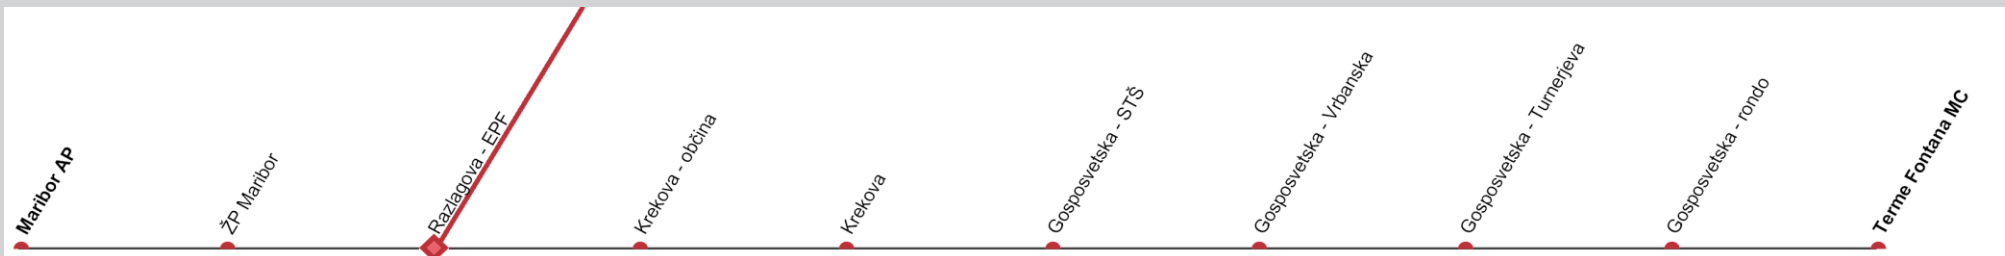

Razlagova - EPF

Linija 8

SMER VOŽNJE →

Velja od 01. 09. 2020

		04	05	06	07	08	09	10	11	12	13	14	15	16	17	18	19	20	21	22	23
DELAVNIK	V SMERI																				
	Terme Fontana MC			24 44	09 29 49	09 34 54	19 39	04 24 49	09 34 54	19 39	04 24 49	09 34 54	19 39	04 24 49	09 34 54	19 39	04 24 49				
SOBOTA	V SMERI																				
	Terme Fontana MC				24	44		04	24	44											
NEDELJA	V SMERI																				
	Terme Fontana MC																				

Predvideni časi odhodov so informativnega značaja. / All times are approximate.
Vozila so prilagojena potrebam gibalno oviranih oseb. / Adapting vehicles for people with disabilities.