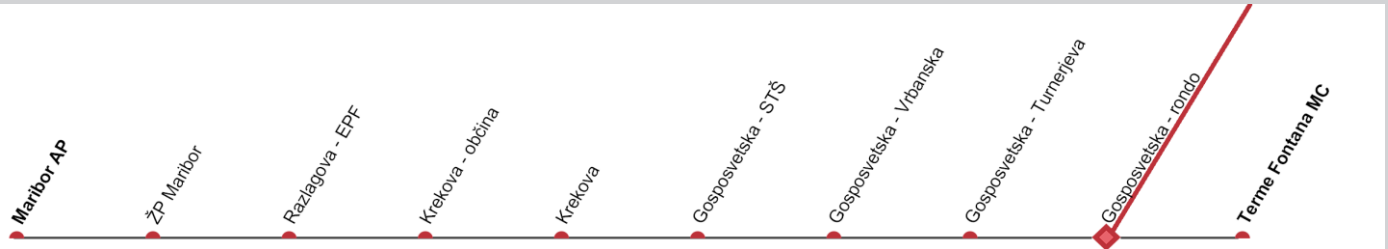

Gosposvetska - rondo

Linija 8

SMER VOŽNJE →

Velja od 01. 09. 2020

V SMERI		04	05	06	07	08	09	10	11	12	13	14	15	16	17	18	19	20	21	22	23
DELAVNIK	Terme Fontana MC			32	17	17	02	12	17	02	12	17	02	12	17	02	12				
				52	37	42	27	32	42	27	32	42	27	32	42	27	32				
				57		47	57		47	57		47	57		47	57					
V SMERI		04	05	06	07	08	09	10	11	12	13	14	15	16	17	18	19	20	21	22	23
SOBOTA	Terme Fontana MC				31	51		11	31	51											
V SMERI		04	05	06	07	08	09	10	11	12	13	14	15	16	17	18	19	20	21	22	23
NEDELJA	Terme Fontana MC																				

Predvideni časi odhodov so informativnega značaja. / All times are approximate.

Vozila so prilagojena potrebam gibalno oviranih oseb. / Adapting vehicles for people with disabilities.