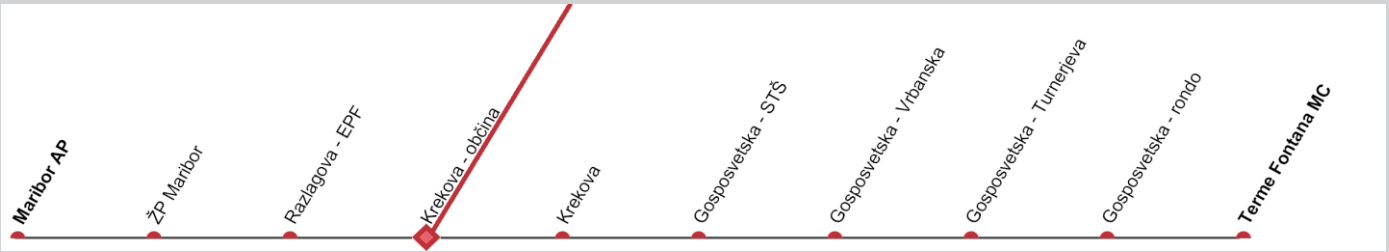

## Linija 8

SMER VOŽNJE →

Velja od 01. 09. 2020

		04	05	06	07	08	09	10	11	12	13	14	15	16	17	18	19	20	21	22	23
DELAVNIK	V SMERI																				
	Terme Fontana MC			24 44	09 29 49	09 34 54	19 39	04 24 49	09 34 54	19 39	04 24 49	09 34 54	19 39	04 24 49	09 34 54	19 39	04 24 49				
SOBOTA	V SMERI																				
	Terme Fontana MC				24	44		04	24	44											
NEDELJA	V SMERI																				
	Terme Fontana MC																				

## Linija 8

SMER VOŽNJE →

Velja od 01. 09. 2020

V SMERI		04	05	06	07	08	09	10	11	12	13	14	15	16	17	18	19	20	21	22	23
<b>DELAVNIK</b>	<b>Terme Fontana MC</b>			26 46	11 31 51	11 36 56	21 41	06 26 51	11 36 56	21 41	06 26 51	11 36 56	21 41 51	06 26 51	11 36 56	21 41 51	06 26 51				
	<b>Terme Fontana MC</b>				26 46			06 26	11 36	21 46											
<b>SOBOTA</b>	<b>Terme Fontana MC</b>				26 46			06 26	11 36	21 46											
	<b>Terme Fontana MC</b>				26 46			06 26	11 36	21 46											
<b>NEDELJA</b>	<b>Terme Fontana MC</b>																				
	<b>Terme Fontana MC</b>																				