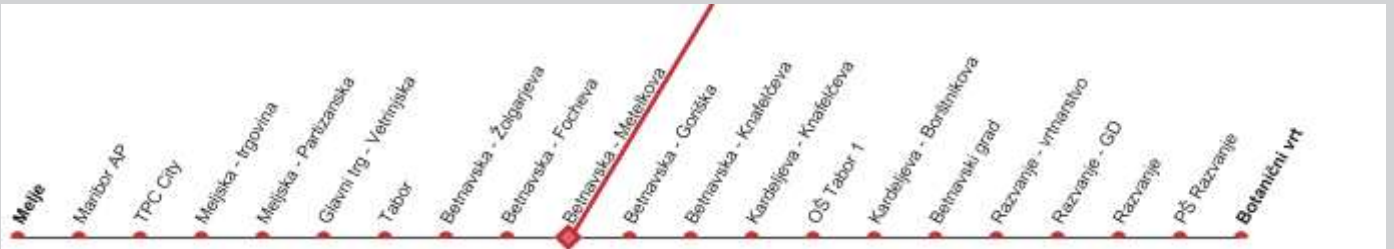

Betnavska - Metelkova

Linija 2

SMER VOŽNJE →

Velja od 25. 06. 2021

V SMERI		04	05	06	07	08	09	10	11	12	13	14	15	16	17	18	19	20	21	22	23
DELAVNIK	Kardeljeva - Borštnikova		13 43	13 43	13 43	18 43	18 43	18 43	18 43	18 43	18 43	23 48	18 48	18 48	18 48	18 48	18 48	18 48	28	28	
	Razvanje		13 43	13 43	13 43	43	18 43	43	43	43	18 43	23 48	18 48	18 48	48	48	18 48	48		28	
	Botanični vrt					43		43		43		48		48		48					
V SMERI		04	05	06	07	08	09	10	11	12	13	14	15	16	17	18	19	20	21	22	23
SOBOTA	Kardeljeva - Borštnikova		48	18 48	18 48	18 48	18 48	18 48	18 48	18 48	18 48	18 48	18	18	18	18	18	18	18	18	15 53
	Razvanje			18	18	18	18		18	18	18	18	18	18	18	18	18		18	53	
	Botanični vrt						18		18		18		18		18	18					
V SMERI		04	05	06	07	08	09	10	11	12	13	14	15	16	17	18	19	20	21	22	23
NEDELJA	Kardeljeva - Borštnikova				03	03	03	03	03	03 33	33	33		03	03	03	03	03	03	03	00 38
	Razvanje				03		03	03		03	33			03	03		03		03	38	
	Botanični vrt						03			03				03			03				

Predvideni časi odhodov so informativnega značaja. / All times are approximate.

Vozila so prilagojena potrebam gibalno oviranih oseb. / Adapting vehicles for people with disabilities.