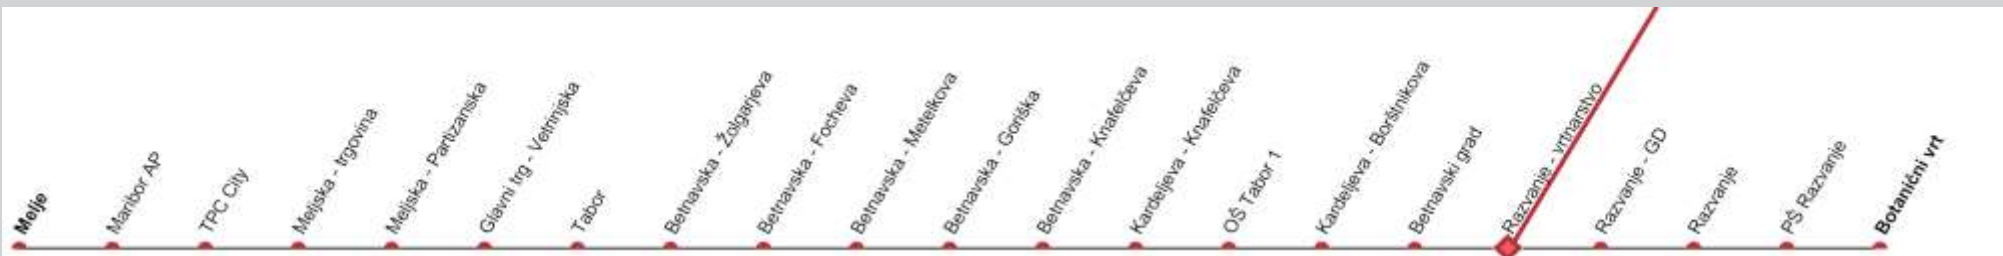

Velja od 25. 06. 2021

Linija 2		04	05	06	07	08	09	10	11	12	13	14	15	16	17	18	19	20	21	22	23	
DELAVNİK	V SMERI ⌚																					
	Razvanje		19 49	19 49	18 49	49	24 49	49	49	49	24 49	29 54	24 54	24 54	54	54	24 54	54			34	
	Botanični vrt					49		49		49		54		54		54						
SOBOTA	V SMERI ⌚																					
	Razvanje			24	24	24	24		24	24	24	24	24	24	24	24	24			24	59	
	Botanični vrt						24		24		24		24		24	24						
NEDELJA	V SMERI ⌚																					
	Razvanje				09		09	09		09	39			09	09		09		09		09	44
	Botanični vrt						09		09				09			09						

Linija 2

SMER VOŽNJE →

Velja od 25. 06. 2021

Linija 2		04	05	06	07	08	09	10	11	12	13	14	15	16	17	18	19	20	21	22	23	
DELAVNİK	V SMERI																					
	Razvanje		21 51	21 51	19 51	50	26 51	50	51	50	25 51	31 55	26 56	26 55	56	55	26 56	56			36	
	Botanični vrt					50		50		50		55		55		55						
SOBOTA	V SMERI																					
	Razvanje			26	26	26	25		25	26	25	26	25	26	25	25	26			26		01
	Botanični vrt						25		25		25		25		25	25						
NEDELJA	V SMERI																					
	Razvanje				10		10	10		10	40			10	10		10			10	45	
	Botanični vrt						10		10				10			10						