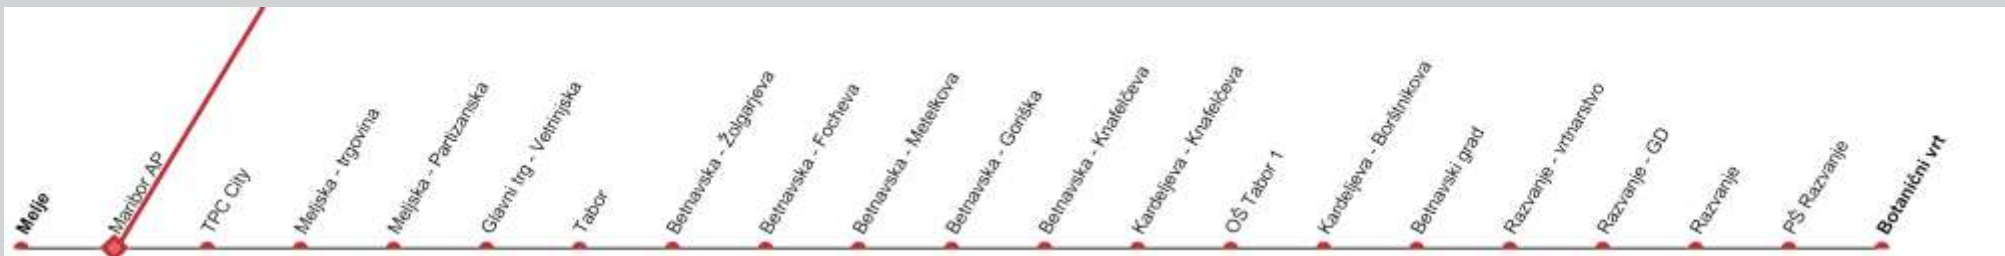

Linija 2

SMER VOŽNJE →

Velja od 25. 06. 2021

		04	05	06	07	08	09	10	11	12	13	14	15	16	17	18	19	20	21	22	23		
DELAVNIK	V SMERI 🕒																						
	Razvanje		28										08									13	
SOBOTA	V SMERI 🕒																						
	Razvanje																						
NEDELJA	V SMERI 🕒																						
	Razvanje																						

Predvideni časi odhodov so informativnega značaja. / All times are approximate.

Vozila so prilagojena potrebam gibalno oviranih oseb. / Adapting vehicles for people with disabilities.

Linija 2

SMER VOŽNJE →

Velja od 25. 06. 2021

Linija 2		04	05	06	07	08	09	10	11	12	13	14	15	16	17	18	19	20	21	22	23	
DELAVNİK	V SMERI ⌚																					
	Kardeljeva - Borštnikova		00 30	00 30	00 05	05 30	05 30	05 30	05 30	05 30	05 30	10 35	05 35	05 35	05 35	05 35	05 35	05 35	15	15		
	Razvanje		00 30	00 30	00 30	30	05 30	30	30	30	30	05 30	10 35	05 35	05 35	35	35 35	05 35	35		15	
	Botanični vrt					30		30		30		35		35		35						
SOBOTA	V SMERI ⌚																					
	Kardeljeva - Borštnikova		35	05 35	05 35	05 35	05 35	05 35	05 35	05 35	05 35	05 35	05	05	05	05	05	05	05	05	05	05 40
	Razvanje			05	05	05	05		05	05	05	05	05	05	05	05	05	05		05	40	
	Botanični vrt						05		05		05		05		05	05						
NEDELJA	V SMERI ⌚																					
	Kardeljeva - Borštnikova			50	50	50	50	50	50	20	20	20	50	50	50	50	50	50	50	50	25	
	Razvanje			50		50	50		50		20		50	50		50		50		25		
	Botanični vrt					50			50				50			50						