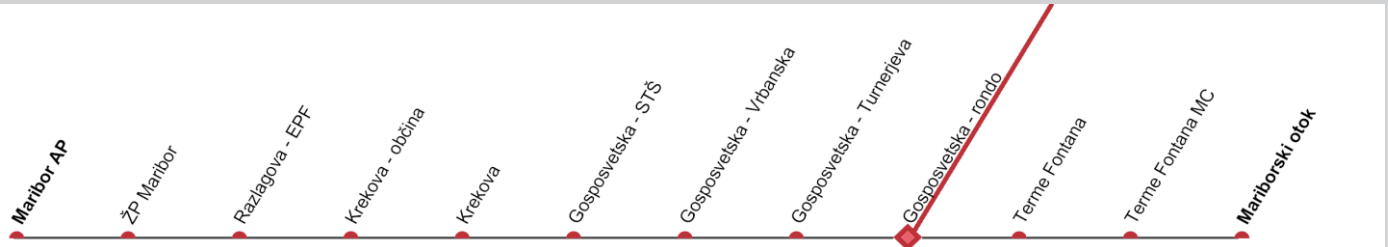

Linija 8

SMER VOŽNJE →

Velja od 25. 06. 2021

Linija 8		04	05	06	07	08	09	10	11	12	13	14	15	16	17	18	19	20	21	22	23
DELAVNİK	V SMERI																				
	Terme Fontana MC			30	15 55																
	Mariborski otok					40	10 40	10 40	10 40	10 40	10 40	25 55	25 55	25 55	25 55	25 55	25 55				
SOBOTA	V SMERI																				
	Terme Fontana MC			30	15 55																
	Mariborski otok					40	10 40	10 40	10 40	10 40	10 40	25 55	25 55	25 55	25 55	25 55	25 55				
NEDELJA	V SMERI																				
	Terme Fontana MC																				
	Mariborski otok					40	10 40	10 40	10 40	10 40	10 40	25 55	25 55	25 55	25 55	25 55	25 55				

Linija 8

SMER VOŽNJE →

Velja od 25. 06. 2021

		04	05	06	07	08	09	10	11	12	13	14	15	16	17	18	19	20	21	22	23	
DELAVNIK	V SMERI 🕒																					
	Terme Fontana MC			31	16																	
	Mariborski otok					41	11	11	11	11	11	11	26	26	26	26	26	26				
SOBOTA	V SMERI 🕒																					
	Terme Fontana MC			31	16																	
	Mariborski otok					41	11	11	11	11	11	11	26	26	26	26	26	26				
NEDELJA	V SMERI 🕒																					
	Terme Fontana MC																					
	Mariborski otok					41	11	11	11	11	11	11	26	26	26	26	26	26				