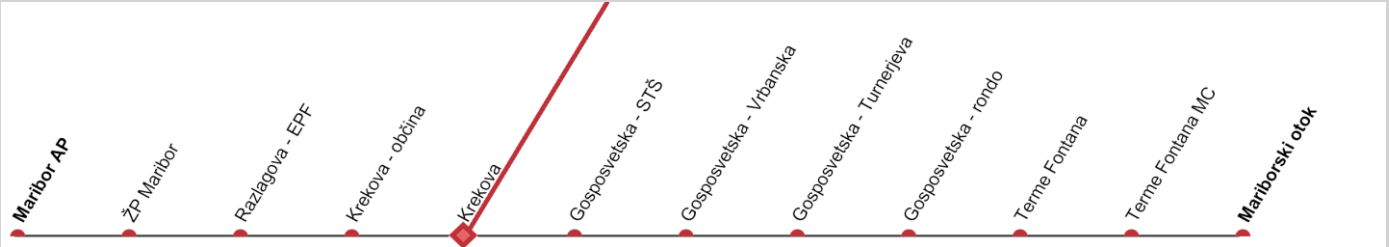

Linija 8

SMER VOŽNJE →

Velja od 25. 06. 2021

		04	05	06	07	08	09	10	11	12	13	14	15	16	17	18	19	20	21	22	23	
DELAVNIK	V SMERI 🕒																					
	Terme Fontana MC			26	11 51																	
	Mariborski otok					36	06 36	06 36	06 36	06 36	06 36	21 51	21 51	21 51	21 51	21 51	21 51					
SOBOTA	V SMERI 🕒																					
	Terme Fontana MC			26	11 51																	
	Mariborski otok					36	06 36	06 36	06 36	06 36	06 36	21 51	21 51	21 51	21 51	21 51	21 51					
NEDELJA	V SMERI 🕒																					
	Terme Fontana MC																					
	Mariborski otok					36	06 36	06 36	06 36	06 36	06 36	21 51	21 51	21 51	21 51	21 51	21 51					

Predvideni časi odhodov so informativnega značaja. / All times are approximate.

Vozila so prilagojena potrebam gibalno oviranih oseb. / Adapting vehicles for people with disabilities.