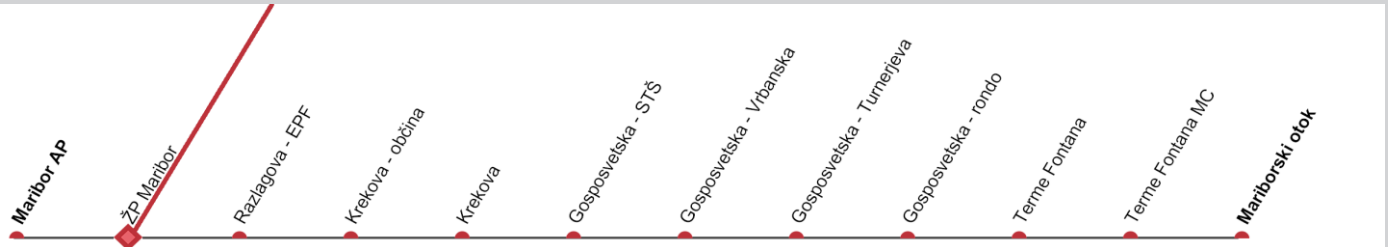

Linija 8

SMER VOŽNJE →

Velja od 25. 06. 2021

DELAVNİK		V SMERI	04	05	06	07	08	09	10	11	12	13	14	15	16	17	18	19	20	21	22	23
DELAVNİK	Terme Fontana MC				20	05 45																
	Mariborski otok						30	00 30	00 30	00 30	00 30	00 30	15 45	15 45	15 45	15 45	15 45	15 45				
SOBOTA		V SMERI	04	05	06	07	08	09	10	11	12	13	14	15	16	17	18	19	20	21	22	23
SOBOTA	Terme Fontana MC				20	05 45																
	Mariborski otok						30	00 30	00 30	00 30	00 30	00 30	15 45	15 45	15 45	15 45	15 45	15 45				
NEDELJA		V SMERI	04	05	06	07	08	09	10	11	12	13	14	15	16	17	18	19	20	21	22	23
NEDELJA	Terme Fontana MC																					
	Mariborski otok						30	00 30	00 30	00 30	00 30	00 30	15 45	15 45	15 45	15 45	15 45	15 45				

Predvideni časi odhodov so informativnega značaja. / All times are approximate.
 Vozila so prilagojena potrebam gibalno oviranih oseb. / Adapting vehicles for people with disabilities.

Linija 8

SMER VOŽNJE →

Velja od 25. 06. 2021

		04	05	06	07	08	09	10	11	12	13	14	15	16	17	18	19	20	21	22	23	
DELAVNIK	V SMERI																					
	Terme Fontana MC			22	07 47																	
	Mariborski otok					32	02 32	02 32	02 32	02 32	02 32	02 32	17 47	17 47	17 47	17 47	17 47					
SOBOTA	V SMERI																					
	Terme Fontana MC			22	07 47																	
	Mariborski otok					32	02 32	02 32	02 32	02 32	02 32	02 32	17 47	17 47	17 47	17 47	17 47					
NEDELJA	V SMERI																					
	Terme Fontana MC																					
	Mariborski otok					32	02 32	02 32	02 32	02 32	02 32	02 32	17 47	17 47	17 47	17 47	17 47					