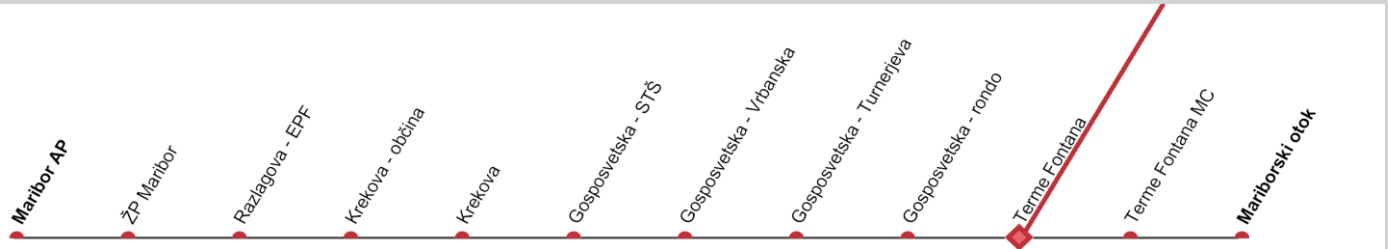

Terme Fontana

Linija 8

SMER VOŽNJE →

Velja od 25. 06. 2021

V SMERI		04	05	06	07	08	09	10	11	12	13	14	15	16	17	18	19	20	21	22	23
DELAVNIK	Mariborski otok					42	12 42	12 42	12 42	12 42	12 42	27 57	27 57	27 57	27 57	27 57	27 57				
V SMERI		04	05	06	07	08	09	10	11	12	13	14	15	16	17	18	19	20	21	22	23
SOBOTA	Mariborski otok					42	12 42	12 42	12 42	12 42	12 42	27 57	27 57	27 57	27 57	27 57	27 57				
V SMERI		04	05	06	07	08	09	10	11	12	13	14	15	16	17	18	19	20	21	22	23
NEDELJA	Mariborski otok					42	12 42	12 42	12 42	12 42	12 42	27 57	27 57	27 57	27 57	27 57	27 57				

Predvideni časi odhodov so informativnega značaja. / All times are approximate.

Vozila so prilagojena potrebam gibalno oviranih oseb. / Adapting vehicles for people with disabilities.