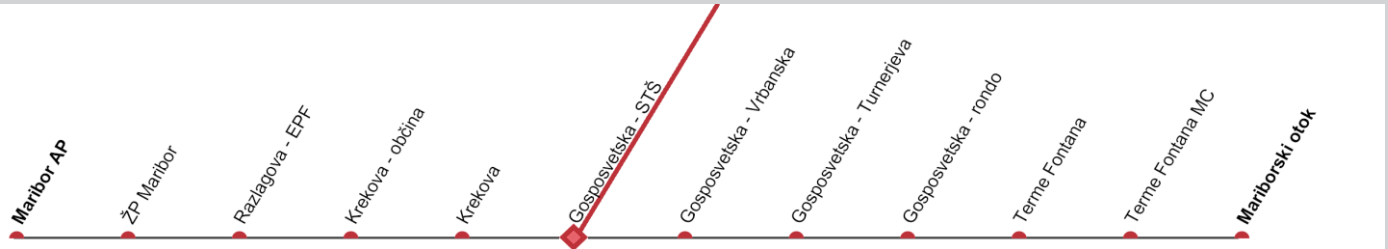

Velja od 25. 06. 2021

		04	05	06	07	08	09	10	11	12	13	14	15	16	17	18	19	20	21	22	23	
DELAVNIK	V SMERI 🕒																					
	Terme Fontana MC			26	11 51																	
	Mariborski otok					36	06 36	06 36	06 36	06 36	06 36	21 51	21 51	21 51	21 51	21 51	21 51					
SOBOTA	V SMERI 🕒																					
	Terme Fontana MC			26	11 51																	
	Mariborski otok					36	06 36	06 36	06 36	06 36	06 36	21 51	21 51	21 51	21 51	21 51	21 51					
NEDELJA	V SMERI 🕒																					
	Terme Fontana MC																					
	Mariborski otok					36	06 36	06 36	06 36	06 36	06 36	21 51	21 51	21 51	21 51	21 51	21 51					

Linija 8

SMER VOŽNJE →

Velja od 25. 06. 2021

V SMERI		04	05	06	07	08	09	10	11	12	13	14	15	16	17	18	19	20	21	22	23	
DELAVNIK	Terme Fontana MC			28	13																	
	Mariborski otok					38	08	08	08	08	08	23	23	23	23	23	23					
V SMERI		04	05	06	07	08	09	10	11	12	13	14	15	16	17	18	19	20	21	22	23	
SOBOTA	Terme Fontana MC			28	13																	
	Mariborski otok					38	08	08	08	08	08	23	23	23	23	23	23					
V SMERI		04	05	06	07	08	09	10	11	12	13	14	15	16	17	18	19	20	21	22	23	
NEDELJA	Terme Fontana MC																					
	Mariborski otok					38	08	08	08	08	08	23	23	23	23	23	23					