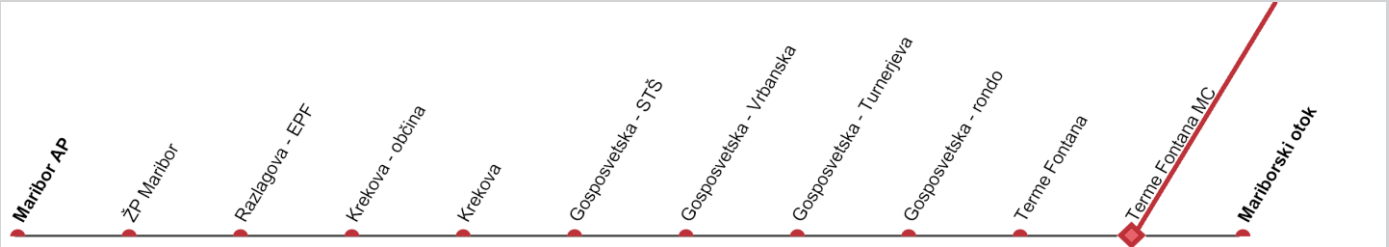

Terme Fontana MC

Linija 8

SMER VOŽNJE →

Velja od 25. 06. 2021

		V SMERI																					
		04	05	06	07	08	09	10	11	12	13	14	15	16	17	18	19	20	21	22	23		
DELAVNIK																							
SOBOTA																							
NEDELJA																							

Predvideni časi odhodov so informativnega značaja. / All times are approximate.

Vozila so prilagojena potrebam gibalno oviranih oseb. / Adapting vehicles for people with disabilities.