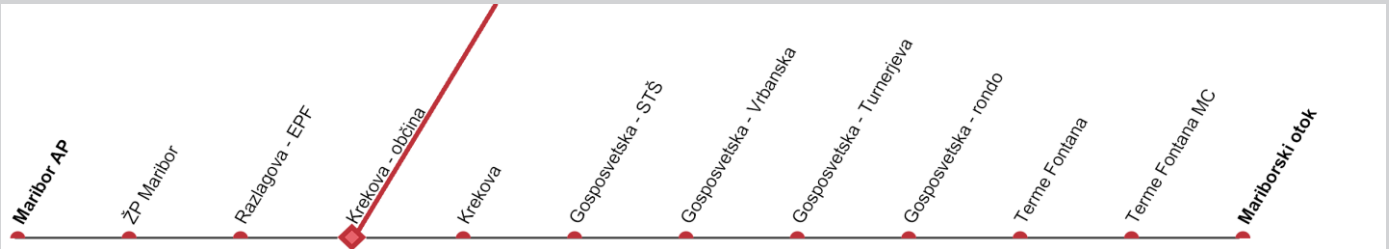

Linija 8

SMER VOŽNJE →

Velja od 25. 06. 2021

		04	05	06	07	08	09	10	11	12	13	14	15	16	17	18	19	20	21	22	23		
DELAVNIK	V SMERI																						
	Terme Fontana MC			25	10																		
	Mariborski otok					35	05	05	05	05	05	05	20	20	20	20	20	20					
SOBOTA	V SMERI																						
	Terme Fontana MC			25	10																		
	Mariborski otok					35	05	05	05	05	05	05	20	20	20	20	20	20					
NEDELJA	V SMERI																						
	Terme Fontana MC																						
	Mariborski otok					35	05	05	05	05	05	05	20	20	20	20	20	20					

Predvideni časi odhodov so informativnega značaja. / All times are approximate.

Vozila so prilagojena potrebam gibalno oviranih oseb. / Adapting vehicles for people with disabilities.