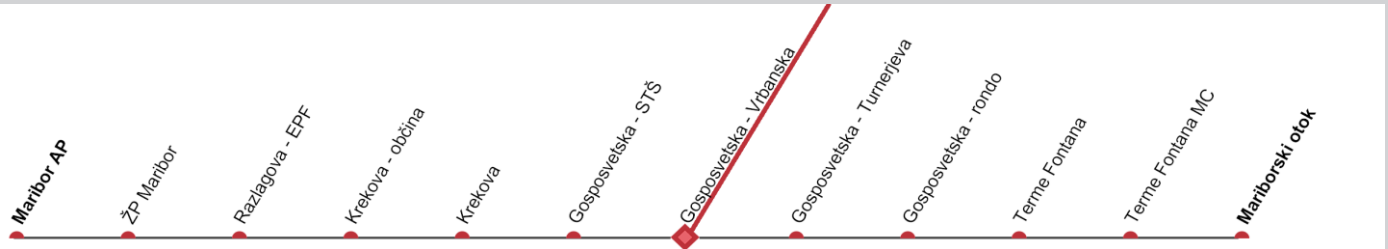

Velja od 25. 06. 2021

		04	05	06	07	08	09	10	11	12	13	14	15	16	17	18	19	20	21	22	23	
DELAVNIK	V SMERI 🕒																					
	Terme Fontana MC			26	11 51																	
	Mariborski otok					36	06 36	06 36	06 36	06 36	06 36	21 51	21 51	21 51	21 51	21 51	21 51					
SOBOTA	V SMERI 🕒																					
	Terme Fontana MC			26	11 51																	
	Mariborski otok					36	06 36	06 36	06 36	06 36	06 36	21 51	21 51	21 51	21 51	21 51	21 51					
NEDELJA	V SMERI 🕒																					
	Terme Fontana MC																					
	Mariborski otok					36	06 36	06 36	06 36	06 36	06 36	21 51	21 51	21 51	21 51	21 51	21 51					

Linija 8

SMER VOŽNJE →

Velja od 25. 06. 2021

V SMERI		04	05	06	07	08	09	10	11	12	13	14	15	16	17	18	19	20	21	22	23	
DELAVNIK	Terme Fontana MC			28	13																	
	Mariborski otok					38	08	08	08	08	08	23	23	23	23	23	23					
V SMERI		04	05	06	07	08	09	10	11	12	13	14	15	16	17	18	19	20	21	22	23	
SOBOTA	Terme Fontana MC			28	13																	
	Mariborski otok					38	08	08	08	08	08	23	23	23	23	23	23					
V SMERI		04	05	06	07	08	09	10	11	12	13	14	15	16	17	18	19	20	21	22	23	
NEDELJA	Terme Fontana MC																					
	Mariborski otok					38	08	08	08	08	08	23	23	23	23	23	23					

Linija 8

SMER VOŽNJE →

Velja od 25. 06. 2021

V SMERI		04	05	06	07	08	09	10	11	12	13	14	15	16	17	18	19	20	21	22	23
DELAVNIK	Terme Fontana MC			29	14 54																
	Mariborski otok					39	09 39	09 39	09 39	09 39	09 39	24 54	24 54	24 54	24 54	24 54	24 54				
V SMERI		04	05	06	07	08	09	10	11	12	13	14	15	16	17	18	19	20	21	22	23
SOBOTA	Terme Fontana MC			29	14 54																
	Mariborski otok					39	09 39	09 39	09 39	09 39	09 39	24 54	24 54	24 54	24 54	24 54	24 54				
V SMERI		04	05	06	07	08	09	10	11	12	13	14	15	16	17	18	19	20	21	22	23
NEDELJA	Terme Fontana MC																				
	Mariborski otok					39	09 39	09 39	09 39	09 39	09 39	24 54	24 54	24 54	24 54	24 54	24 54				