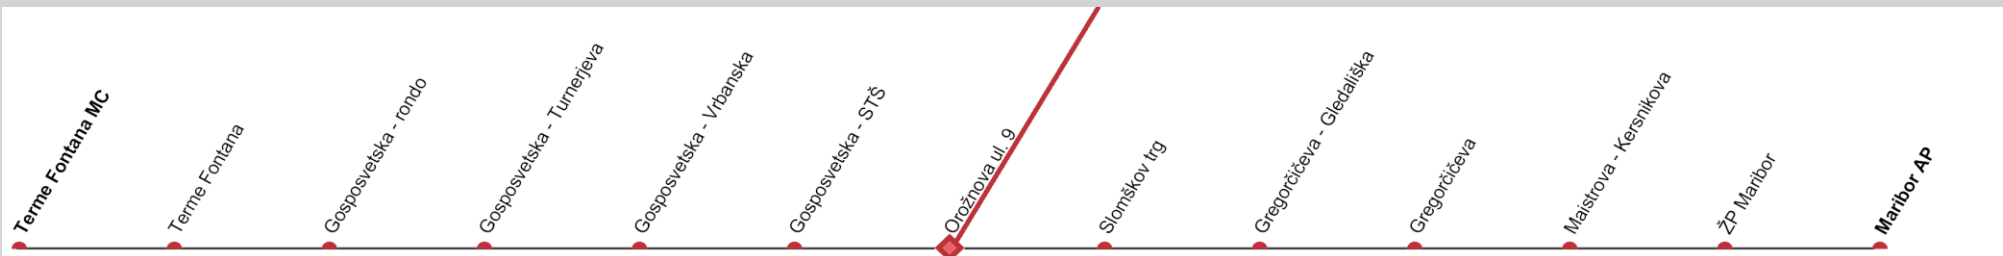

Orožnova ul. 9

Linija 8

SMER VOŽNJE →

Velja od 08. 03. 2021

DELAVNİK		V SMERI	04	05	06	07	08	09	10	11	12	13	14	15	16	17	18	19	20	21	22	23
DELAVNİK	Maribor AP				07 27 47	07 32 47	12 32 57	17 42	02 27 47	12 32 57	17 42	02 27 47	12 32 57	17 42	02 27 47	12 32 47	17 42	02 27 47	22			
SOBOTA		V SMERI	04	05	06	07	08	09	10	11	12	13	14	15	16	17	18	19	20	21	22	23
SOBOTA	Maribor AP				41			01	21	41		01										
NEDELJA		V SMERI	04	05	06	07	08	09	10	11	12	13	14	15	16	17	18	19	20	21	22	23
NEDELJA	Maribor AP																					

Predvideni časi odhodov so informativnega značaja. / All times are approximate.
Vozila so prilagojena potrebam gibalno oviranih oseb. / Adapting vehicles for people with disabilities.