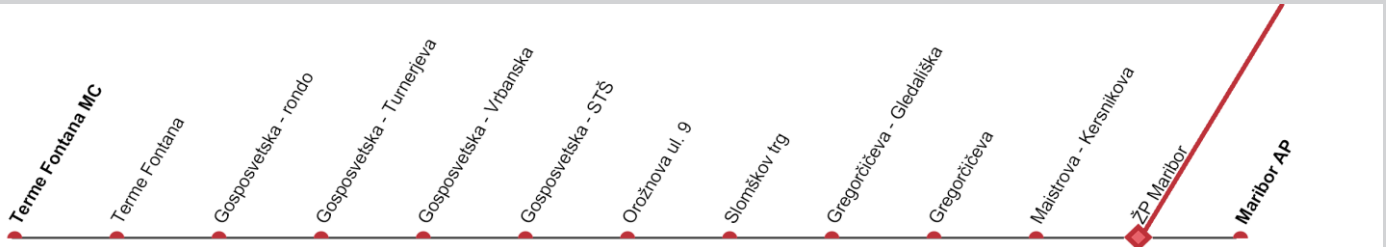

Velja od 08. 03. 2021

Linija 8		04	05	06	07	08	09	10	11	12	13	14	15	16	17	18	19	20	21	22	23
DELAVNIK	V SMERI																				
	Maribor AP			12	12	17	02	07	17	02	07	17	02	07	17	02	07	27			
				32	37	37	22	32	37	22	32	37	22	32	37	22	32				
				52	52		47	52		47	52		47	52		47	52				
SOBOTA	V SMERI																				
	Maribor AP				46		06	26	46		06										
NEDELJA	V SMERI																				
	Maribor AP																				

Linija 8

SMER VOŽNJE →

Velja od 08. 03. 2021

DELAVNİK		V SMERI	04	05	06	07	08	09	10	11	12	13	14	15	16	17	18	19	20	21	22	23
DELAVNİK	Maribor AP				15 35 55	15 40 55	20 40	05 25 50	10 35 55	20 40	05 25 50	10 35 55	20 40	05 25 50	10 35 55	20 40	05 25 50	10 35 55	30			
SOBOTA		V SMERI	04	05	06	07	08	09	10	11	12	13	14	15	16	17	18	19	20	21	22	23
SOBOTA	Maribor AP				49			09	29	49		09										
NEDELJA		V SMERI	04	05	06	07	08	09	10	11	12	13	14	15	16	17	18	19	20	21	22	23
NEDELJA	Maribor AP																					

Predvideni časi odhodov so informativnega značaja. / All times are approximate.
 Vozila so prilagojena potrebam gibalno oviranih oseb. / Adapting vehicles for people with disabilities.

Linija 8

SMER VOŽNJE →

Velja od 08. 03. 2021

V SMERI		04	05	06	07	08	09	10	11	12	13	14	15	16	17	18	19	20	21	22	23
DELAVNIK	Maribor AP			16	16	21	06	11	21	06	11	21	06	11	21	06	11	31			
				36	41	41	26	36	41	26	36	41	26	36	41	26	36				
				56	56		51	56		51	56		51	56		51	56				
V SMERI		04	05	06	07	08	09	10	11	12	13	14	15	16	17	18	19	20	21	22	23
SOBOTA	Maribor AP				50		10	30	50		10										
V SMERI		04	05	06	07	08	09	10	11	12	13	14	15	16	17	18	19	20	21	22	23
NEDELJA	Maribor AP																				