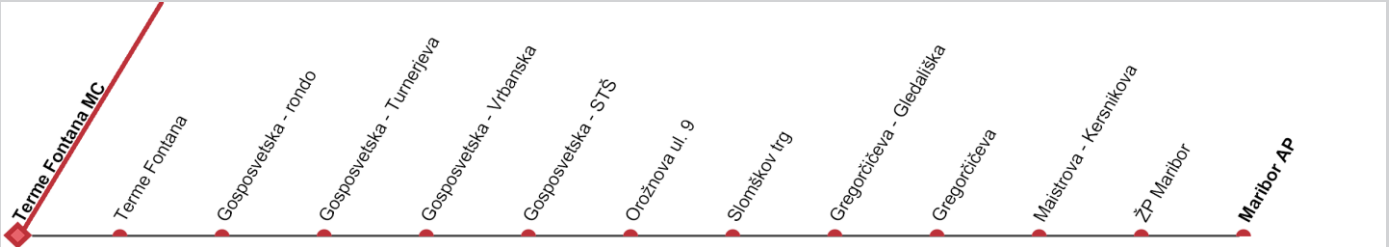

Terme Fontana MC

Linija 8

SMER VOŽNJE →

Velja od 08. 03. 2021

		04	05	06	07	08	09	10	11	12	13	14	15	16	17	18	19	20	21	22	23	
DELAVNIK	V SMERI																					
	Maribor AP			00 20 40	00 25 40	05 25 50	10 35 55	20 40	05 25 50	10 35 55	20 40	05 25 50	10 35 55	20 40	05 25 50	10 35 55	20 40	15				
SOBOTA	V SMERI																					
	Maribor AP				35 55			15 35 55														
NEDELJA	V SMERI																					
	Maribor AP																					

SMER VOŽNJE →

Velja od 08. 03. 2021

		04	05	06	07	08	09	10	11	12	13	14	15	16	17	18	19	20	21	22	23	
DELAVNIK	V SMERI ⌚																					
	Maribor AP			01 21 41	01 26 41	06 26 51	11 36 56	21 41	06 26 51	11 36 56	21 41	06 26 51	11 36 56	21 41	06 26 51	11 36 56	21 41	16				
SOBOTA	V SMERI ⌚																					
	Maribor AP				35	55		15	35	55												
NEDELJA	V SMERI ⌚																					
	Maribor AP																					