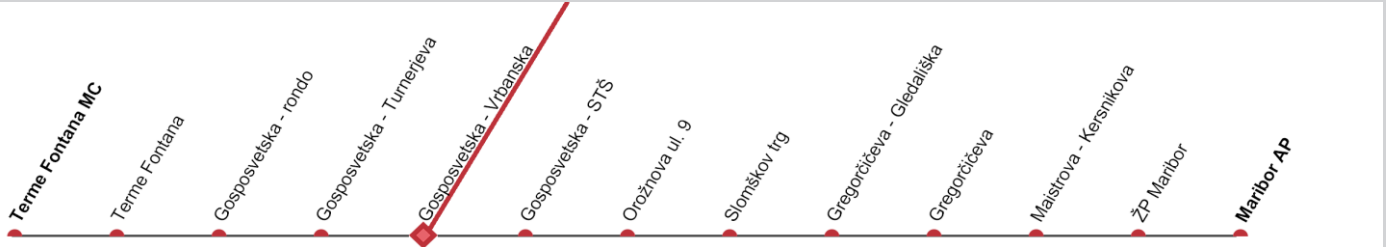

Linija 8

SMER VOŽNJE →

Velja od 08. 03. 2021

Linija 8		04	05	06	07	08	09	10	11	12	13	14	15	16	17	18	19	20	21	22	23
DELAVNIK	V SMERI																				
	Maribor AP			03 23 43	03 28 43	08 28 53	13 38 58	23 43	08 28 53	13 38 58	23 43	08 28 53	13 38 58	23 43	08 28 53	13 38 58	23 43	18			
SOBOTA	V SMERI																				
	Maribor AP				37	57		17	37	57											
NEDELJA	V SMERI																				
	Maribor AP																				

Linija 8

SMER VOŽNJE →

Velja od 08. 03. 2021

		04	05	06	07	08	09	10	11	12	13	14	15	16	17	18	19	20	21	22	23	
DELAVNIK	V SMERI 🕒																					
	Maribor AP			04 24 44	04 29 44	09 29 54	14 39 59	24 44	09 29 54	14 39 59	24 44	09 29 54	14 39 59	24 44	09 29 54	14 39 59	24 44	19				
SOBOTA	V SMERI 🕒																					
	Maribor AP				38	58		18	38	58												
NEDELJA	V SMERI 🕒																					
	Maribor AP																					