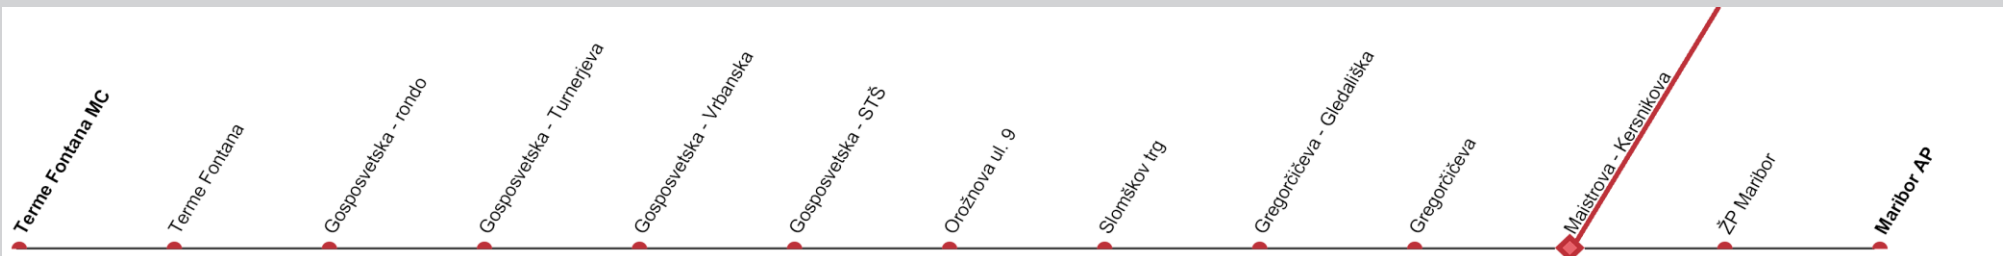

Linija 8

SMER VOŽNJE →

Velja od 08. 03. 2021

Linija 8		04	05	06	07	08	09	10	11	12	13	14	15	16	17	18	19	20	21	22	23
DELAVNIK	V SMERI																				
	Maribor AP			11 31 51	11 36 51	16 36	01 21 46	06 31 51	16 36	01 21 46	06 31 51	16 36	01 21 46	06 31 51	16 36	01 21 46	06 31 51	26			
SOBOTA	V SMERI																				
	Maribor AP				45		05	25	45		05										
NEDELJA	V SMERI																				
	Maribor AP																				

Velja od 08. 03. 2021

Linija 8		04	05	06	07	08	09	10	11	12	13	14	15	16	17	18	19	20	21	22	23
DELAVNIK	V SMERI																				
	Maribor AP			12	12	17	02	07	17	02	07	17	02	07	17	02	07	27			
				32	37	37	22	32	37	22	32	37	22	32	37	22	32				
				52	52		47	52		47	52		47	52		47	52				
SOBOTA	V SMERI																				
	Maribor AP				46		06	26	46		06										
NEDELJA	V SMERI																				
	Maribor AP																				

Linija 8

SMER VOŽNJE →

Velja od 08. 03. 2021

DELAVNİK		V SMERI	04	05	06	07	08	09	10	11	12	13	14	15	16	17	18	19	20	21	22	23
DELAVNİK	Maribor AP				15 35 55	15 40 55	20 40	05 25 50	10 35 55	20 40	05 25 50	10 35 55	20 40	05 25 50	10 35 55	20 40	05 25 50	10 35 55	30			
SOBOTA		V SMERI	04	05	06	07	08	09	10	11	12	13	14	15	16	17	18	19	20	21	22	23
SOBOTA	Maribor AP				49			09	29	49		09										
NEDELJA		V SMERI	04	05	06	07	08	09	10	11	12	13	14	15	16	17	18	19	20	21	22	23
NEDELJA	Maribor AP																					