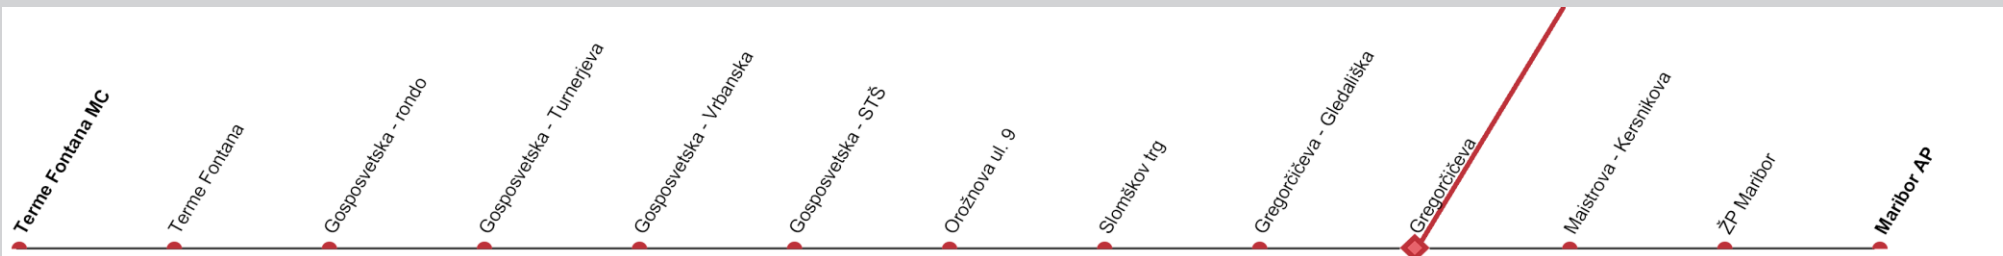

SMER VOŽNJE →

Velja od 08. 03. 2021

DELAVNİK		V SMERI	04	05	06	07	08	09	10	11	12	13	14	15	16	17	18	19	20	21	22	23
		Maribor AP			09 29 49	09 34 49	14 34 59	19 44	04 29 49	14 34 59	19 44	04 29 49	14 34 59	19 44	04 29 49	14 34 44	19 44	04 29 49	24			
SOBOTA		V SMERI	04	05	06	07	08	09	10	11	12	13	14	15	16	17	18	19	20	21	22	23
		Maribor AP				43		03	23	43		03										
NEDELJA		V SMERI	04	05	06	07	08	09	10	11	12	13	14	15	16	17	18	19	20	21	22	23
		Maribor AP																				

Linija 8

SMER VOŽNJE →

Velja od 08. 03. 2021

Linija 8		04	05	06	07	08	09	10	11	12	13	14	15	16	17	18	19	20	21	22	23
DELAVNIK	V SMERI																				
	Maribor AP			11 31 51	11 36 51	16 36	01 21 46	06 31 51	16 36	01 21 46	06 31 51	16 36	01 21 46	06 31 51	16 36	01 21 46	06 31 51	26			
SOBOTA	V SMERI																				
	Maribor AP				45		05	25	45		05										
NEDELJA	V SMERI																				
	Maribor AP																				

Predvideni časi odhodov so informativnega značaja. / All times are approximate.
 Vozila so prilagojena potrebam gibalno oviranih oseb. / Adapting vehicles for people with disabilities.

Linija 8

SMER VOŽNJE →

Velja od 08. 03. 2021

Linija 8		04	05	06	07	08	09	10	11	12	13	14	15	16	17	18	19	20	21	22	23
DELAVNIK	V SMERI																				
	Maribor AP			12	12	17	02	07	17	02	07	17	02	07	17	02	07	27			
				32	37	37	22	32	37	22	32	37	22	32	37	22	32				
				52	52		47	52		47	52		47	52		47	52				
SOBOTA	V SMERI																				
	Maribor AP				46		06	26	46		06										
NEDELJA	V SMERI																				
	Maribor AP																				