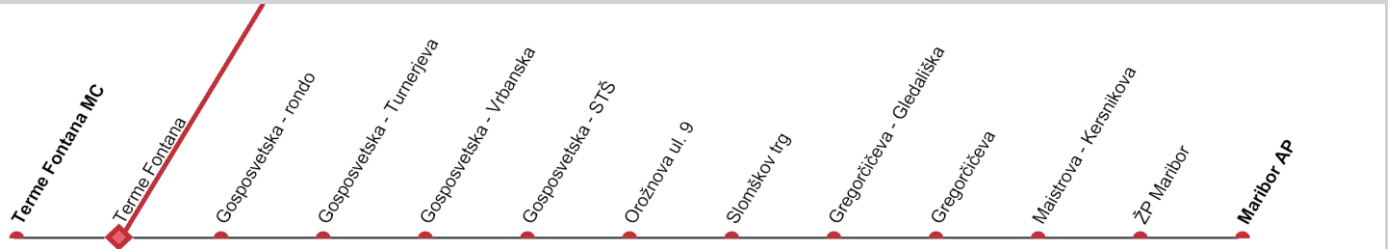

Terme Fontana MC

Linija 8

SMER VOŽNJE →

Velja od 08. 03. 2021

		04	05	06	07	08	09	10	11	12	13	14	15	16	17	18	19	20	21	22	23	
DELAVNIK	V SMERI																					
	Maribor AP			00 20 40	00 25 40	05 25 50	10 35 55	20 40	05 25 50	10 35 55	20 40	05 25 50	10 35 55	20 40	05 25 50	10 35 55	20 40	15				
SOBOTA	V SMERI																					
	Maribor AP				35 55			15 35 55														
NEDELJA	V SMERI																					
	Maribor AP																					

Predvideni časi odhodov so informativnega značaja. / All times are approximate.

Vozila so prilagojena potrebam gibalno oviranih oseb. / Adapting vehicles for people with disabilities.

Terme Fontana

Linija 8

SMER VOŽNJE →

Velja od 08. 03. 2021

		04	05	06	07	08	09	10	11	12	13	14	15	16	17	18	19	20	21	22	23	
DELAVNIK	V SMERI ⌚																					
	Maribor AP			01 21 41	01 26 41	06 26 51	11 36 56	21 41	06 26 51	11 36 56	21 41	06 26 51	11 36 56	21 41	06 26 51	11 36 56	21 41	16				
SOBOTA	V SMERI ⌚																					
	Maribor AP				35	55		15	35	55												
NEDELJA	V SMERI ⌚																					
	Maribor AP																					