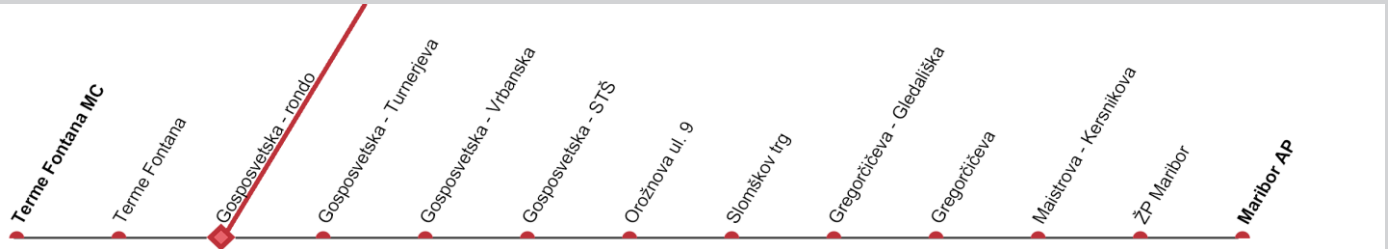

SMER VOŽNJE →

Velja od 08. 03. 2021

		04	05	06	07	08	09	10	11	12	13	14	15	16	17	18	19	20	21	22	23	
DELAVNIK	V SMERI ⌚																					
	Maribor AP			01 21 41	01 26 41	06 26 51	11 36 56	21 41	06 26 51	11 36 56	21 41	06 26 51	11 36 56	21 41	06 26 51	11 36 56	21 41	16				
SOBOTA	V SMERI ⌚																					
	Maribor AP				35	55		15	35	55												
NEDELJA	V SMERI ⌚																					
	Maribor AP																					

Linija 8

SMER VOŽNJE →

Velja od 08. 03. 2021

		04	05	06	07	08	09	10	11	12	13	14	15	16	17	18	19	20	21	22	23
DELAVNIK	V SMERI 🕒																				
	Maribor AP			02 22 42	02 27 42	07 27 52	12 37 57	22 42	07 27 52	12 37 57	22 42	07 27 52	12 37 57	22 42	07 27 52	12 37 57	22 42	17			
SOBOTA	V SMERI 🕒																				
	Maribor AP				36	56		16	36	56											
NEDELJA	V SMERI 🕒																				
	Maribor AP																				