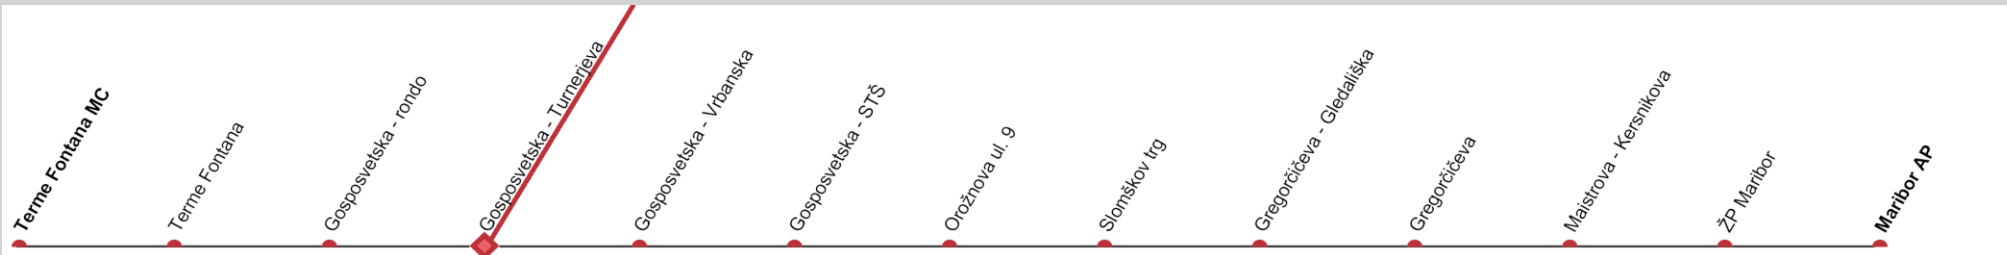

Linija 8

SMER VOŽNJE →

Velja od 08. 03. 2021

		04	05	06	07	08	09	10	11	12	13	14	15	16	17	18	19	20	21	22	23
DELAVNIK	V SMERI 🕒																				
	Maribor AP			02 22 42	02 27 42	07 27 52	12 37 57	22 42	07 27 52	12 37 57	22 42	07 27 52	12 37 57	22 42	07 27 52	12 37 57	22 42	17			
SOBOTA	V SMERI 🕒																				
	Maribor AP				36	56		16	36	56											
NEDELJA	V SMERI 🕒																				
	Maribor AP																				

Linija 8

SMER VOŽNJE →

Velja od 08. 03. 2021

Linija 8		04	05	06	07	08	09	10	11	12	13	14	15	16	17	18	19	20	21	22	23
DELAVNIK	V SMERI																				
	Maribor AP			03 23 43	03 28 43	08 28 53	13 38 58	23 43	08 28 53	13 38 58	23 43	08 28 53	13 38 58	23 43	08 28 53	13 38 58	23 43	18			
SOBOTA	V SMERI																				
	Maribor AP				37	57		17	37	57											
NEDELJA	V SMERI																				
	Maribor AP																				