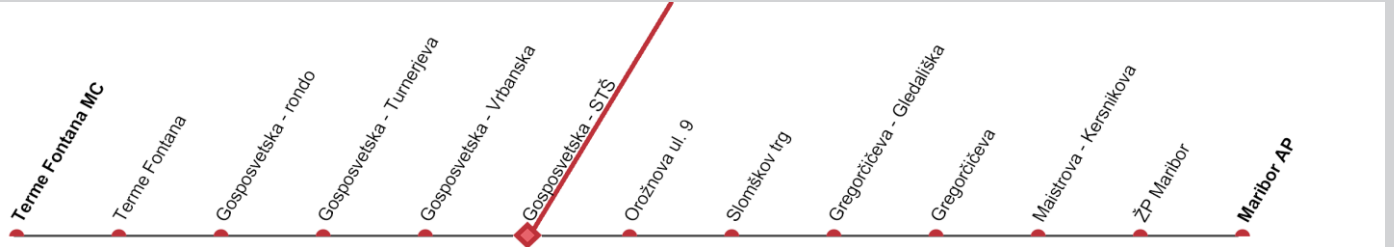

Linija 8

SMER VOŽNJE →

Velja od 08. 03. 2021

		04	05	06	07	08	09	10	11	12	13	14	15	16	17	18	19	20	21	22	23	
DELAVNIK	V SMERI 🕒																					
	Maribor AP			05 25 45	05 30 45	10 30 55	15 40	00 25 45	10 30 55	15 40	00 25 45	10 30 55	15 40	00 25 45	10 30 55	15 40	00 25 45	20				
SOBOTA	V SMERI 🕒																					
	Maribor AP				39	59		19	39	59												
NEDELJA	V SMERI 🕒																					
	Maribor AP																					

Predvideni časi odhodov so informativnega značaja. / All times are approximate.

Vozila so prilagojena potrebam gibalno oviranih oseb. / Adapting vehicles for people with disabilities.