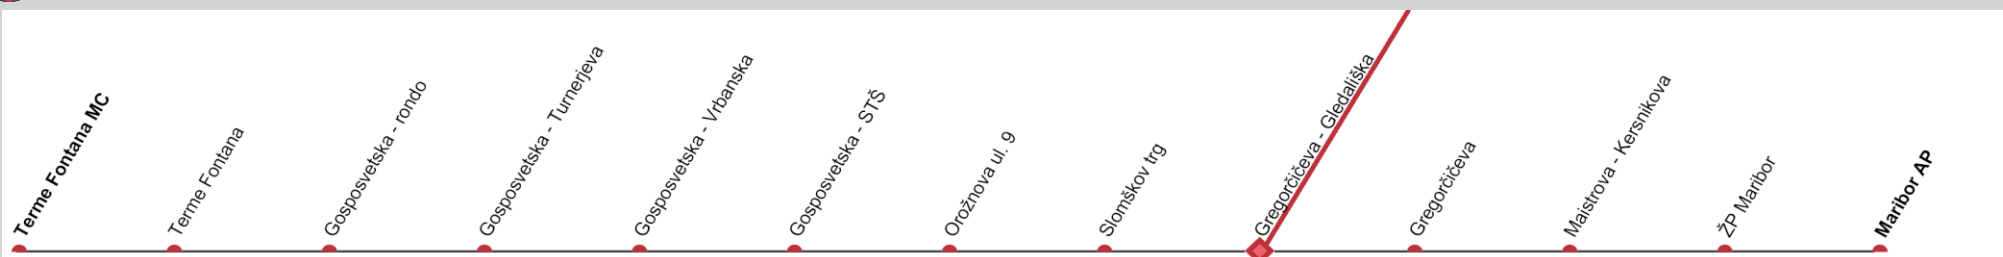

SMER VOŽNJE →

Velja od 08. 03. 2021

DELAVNİK		V SMERI	04	05	06	07	08	09	10	11	12	13	14	15	16	17	18	19	20	21	22	23
		Maribor AP			09 29 49	09 34 49	14 34 59	19 44	04 29 49	14 34 59	19 44	04 29 49	14 34 59	19 44	04 29 49	14 34 44	19 44	04 29 49	24			
SOBOTA		V SMERI	04	05	06	07	08	09	10	11	12	13	14	15	16	17	18	19	20	21	22	23
		Maribor AP				43		03	23	43		03										
NEDELJA		V SMERI	04	05	06	07	08	09	10	11	12	13	14	15	16	17	18	19	20	21	22	23
		Maribor AP																				

Linija 8

SMER VOŽNJE →

Velja od 08. 03. 2021

Linija 8		04	05	06	07	08	09	10	11	12	13	14	15	16	17	18	19	20	21	22	23
DELAVNIK	V SMERI																				
	Maribor AP			11 31 51	11 36 51	16 36	01 21 46	06 31 51	16 36	01 21 46	06 31 51	16 36	01 21 46	06 31 51	16 36	01 21 46	06 31 51	26			
SOBOTA	V SMERI																				
	Maribor AP				45		05	25	45		05										
NEDELJA	V SMERI																				
	Maribor AP																				