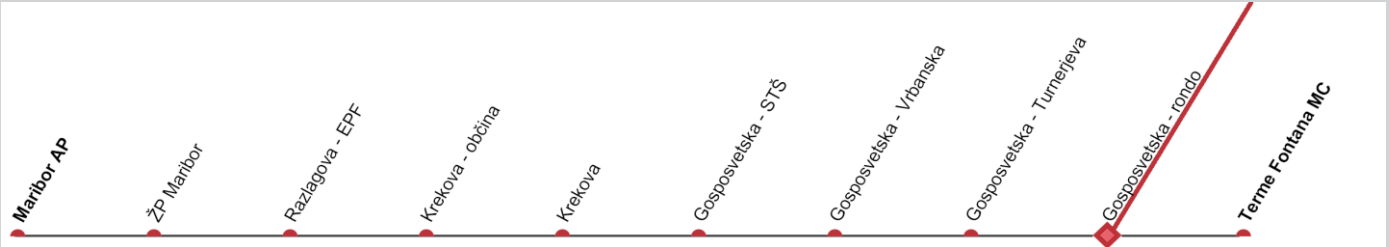

Gosposvetska - rondo

Linija 8

SMER VOŽNJE →

Velja od 08. 03. 2021

V SMERI		04	05	06	07	08	09	10	11	12	13	14	15	16	17	18	19	20	21	22	23
DELAVNIK	Terme Fontana MC			32	17	17	02	12	17	02	12	17	02	12	17	02	12				
				52	37	42	27	32	42	27	32	42	27	32	42	27	32				
				57		47	57		47	57		47	57		47	57					
V SMERI		04	05	06	07	08	09	10	11	12	13	14	15	16	17	18	19	20	21	22	23
SOBOTA	Terme Fontana MC				31	51		11	31	51											
V SMERI		04	05	06	07	08	09	10	11	12	13	14	15	16	17	18	19	20	21	22	23
NEDELJA	Terme Fontana MC																				

Predvideni časi odhodov so informativnega značaja. / All times are approximate.

Vozila so prilagojena potrebam gibalno oviranih oseb. / Adapting vehicles for people with disabilities.