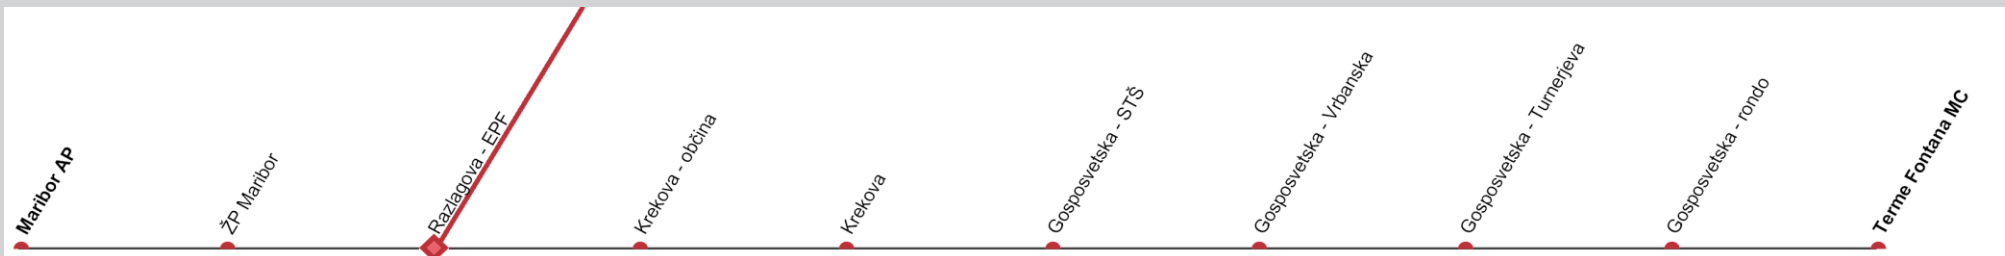

Razlagova - EPF

Linija 8

SMER VOŽNJE →

Velja od 08. 03. 2021

		04	05	06	07	08	09	10	11	12	13	14	15	16	17	18	19	20	21	22	23
DELAVNİK	V SMERI																				
	Terme Fontana MC			24 44	09 29 49	09 34 54	19 39	04 24 49	09 34 54	19 39	04 24 49	09 34 54	19 39	04 24 49	09 34 54	19 39	04 24 49				
SOBOTA	V SMERI																				
	Terme Fontana MC				24	44		04	24	44											
NEDELJA	V SMERI																				
	Terme Fontana MC																				

Predvideni časi odhodov so informativnega značaja. / All times are approximate.
Vozila so prilagojena potrebam gibalno oviranih oseb. / Adapting vehicles for people with disabilities.