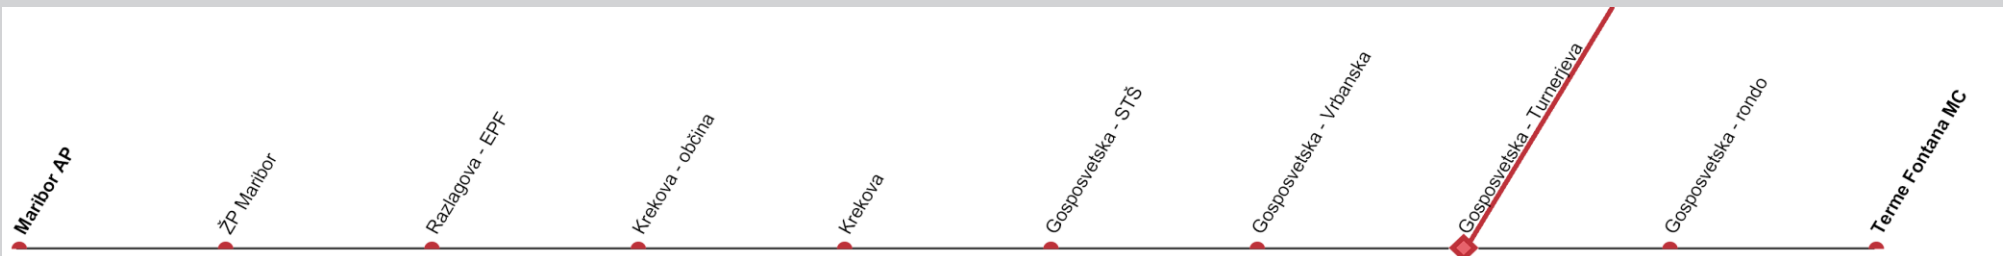

Gosposvetska - Turnerjeva

Linija 8

SMER VOŽNJE →

Velja od 08. 03. 2021

DELAVNIK		V SMERI	04	05	06	07	08	09	10	11	12	13	14	15	16	17	18	19	20	21	22	23
DELAVNIK	Terme Fontana MC				31	16	16	01	11	16	01	11	16	01	11	16	01	11				
					51	36	41	26	31	41	26	31	41	26	31	41	26	31				
SOBOTA	Terme Fontana MC				30	50			10	30	50											
NEDELJA	Terme Fontana MC																					

Predvideni časi odhodov so informativnega značaja. / All times are approximate.
Vozila so prilagojena potrebam gibalno oviranih oseb. / Adapting vehicles for people with disabilities.