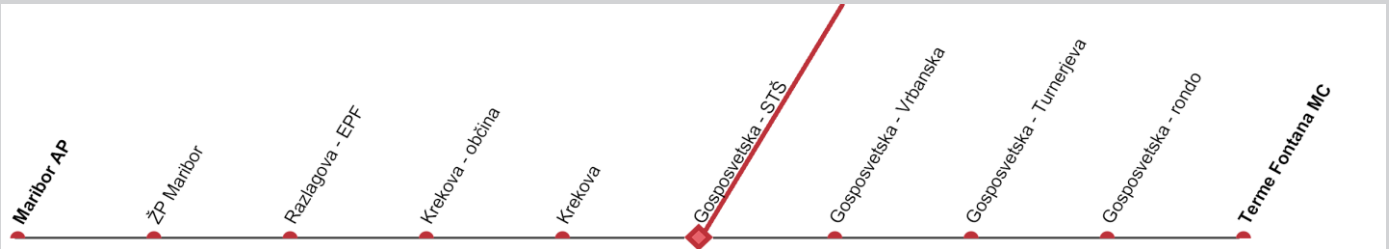

## Linija 8

SMER VOŽNJE →

Velja od 08. 03. 2021

V SMERI		04	05	06	07	08	09	10	11	12	13	14	15	16	17	18	19	20	21	22	23
DELAVNIK	Terme Fontana MC			27	12	12	22	07	12	22	07	12	22	07	12	22	07				
				47	32	37	42	27	37	42	27	37	42	27	37	42	27				
				52	57			52	57		52	57		52	57		52				
SOBOTA	Terme Fontana MC				27	47		07	27	47											
NEDELJA	Terme Fontana MC																				

## Linija 8

SMER VOŽNJE →

Velja od 08. 03. 2021

		04	05	06	07	08	09	10	11	12	13	14	15	16	17	18	19	20	21	22	23
<b>DELAVNIK</b>	<b>V SMERI</b> 🕒																				
	<b>Terme Fontana MC</b>			29 49	14 34 54	14 39 59	24 44	09 29 54	14 39 59	24 44	09 29 54	14 39 59	24 44	09 29 54	14 39 59	24 44	09 29 54				
<b>SOBOTA</b>	<b>V SMERI</b> 🕒																				
	<b>Terme Fontana MC</b>				28 48	48		08 28	28 48												
<b>NEDELJA</b>	<b>V SMERI</b> 🕒																				
	<b>Terme Fontana MC</b>																				