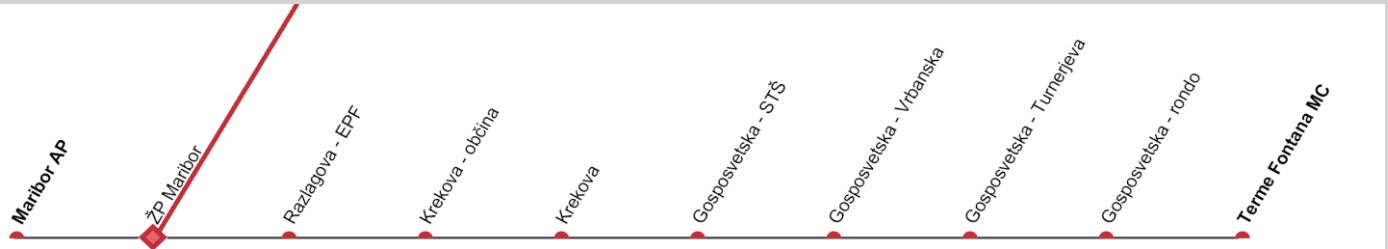

## Linija 8

SMER VOŽNJE →

Velja od 08. 03. 2021

DELAVNİK		V SMERI	04	05	06	07	08	09	10	11	12	13	14	15	16	17	18	19	20	21	22	23
DELAVNİK	Terme Fontana MC				20	05	05	15	00	05	15	00	05	15	00	05	15	00				
					40	25	30	35	20	30	35	20	30	35	20	30	35	20				
SOBOTA	Terme Fontana MC				20	40			00	20	40											
NEDELJA	Terme Fontana MC																					

## Linija 8

SMER VOŽNJE →

Velja od 08. 03. 2021

		04	05	06	07	08	09	10	11	12	13	14	15	16	17	18	19	20	21	22	23
DELAVNIK	V SMERI																				
	Terme Fontana MC			22 42	07 27 47	07 32 52	17 37	02 22 47	07 32 52	17 37	02 22 47	07 32 52	17 37	02 22 47	07 32 52	17 37	02 22 47				
SOBOTA	V SMERI																				
	Terme Fontana MC				22 42	42		02 22	42												
NEDELJA	V SMERI																				
	Terme Fontana MC																				