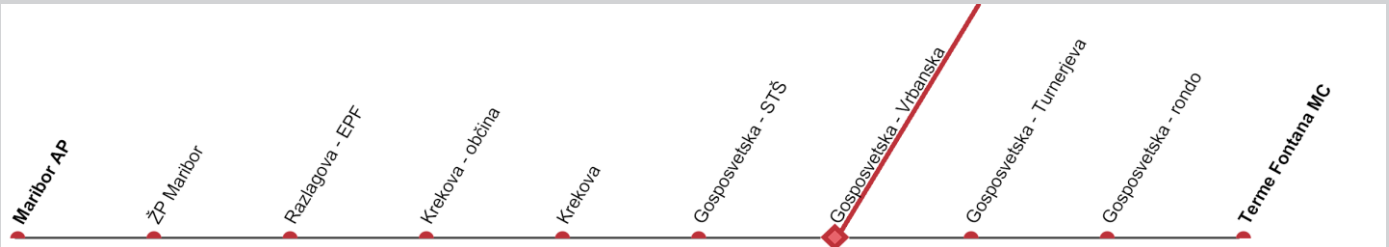

Linija 8

SMER VOŽNJE →

Velja od 01. 09. 2021

V SMERI		04	05	06	07	08	09	10	11	12	13	14	15	16	17	18	19	20	21	22	23
DELAVNIK	Terme Fontana MC			30	15	15	00	10	15	00	10	15	00	10	15	00	10				
				50	35	40	25	30	40	25	30	40	25	30	40	25	30				
				55		45	55		45	55		45	55		45	55					
V SMERI		04	05	06	07	08	09	10	11	12	13	14	15	16	17	18	19	20	21	22	23
SOBOTA	Terme Fontana MC				29	49		09	29	49											
V SMERI		04	05	06	07	08	09	10	11	12	13	14	15	16	17	18	19	20	21	22	23
NEDELJA	Terme Fontana MC																				

Predvideni časi odhodov so informativnega značaja. / All times are approximate.

Vozila so prilagojena potrebam gibalno oviranih oseb. / Adapting vehicles for people with disabilities.