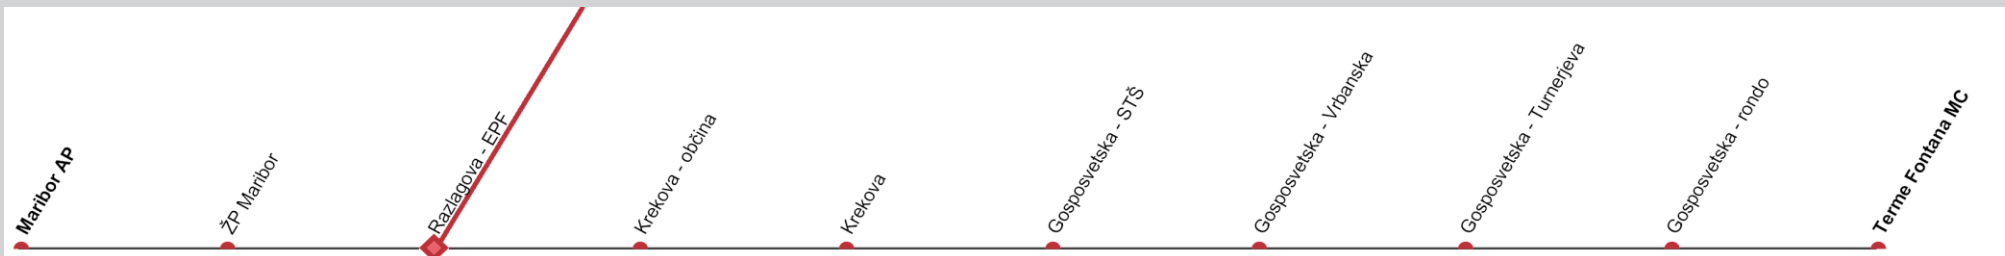

Predvideni časi odhodov so informativnega značaja. / All times are approximate.

Vozila so prilagojena potrebam gibalno oviranih oseb. / Adapting vehicles for people with disabilities.

Linija 8

SMER VOŽNJE →

Velja od 01. 09. 2021

		04	05	06	07	08	09	10	11	12	13	14	15	16	17	18	19	20	21	22	23	
DELAVNIK	V SMERI																					
	Terme Fontana MC			22 42	07 27 47	07 32 52	17 37	02 22 47	07 32 52	17 37	02 22 47	07 32 52	17 37	02 22 47	07 32 52	17 37	02 22 47					
SOBOTA	V SMERI																					
	Terme Fontana MC				22 42	42		02 22	42													
NEDELJA	V SMERI																					
	Terme Fontana MC																					

Predvideni časi odhodov so informativnega značaja. / All times are approximate.

Vozila so prilagojena potrebam gibalno oviranih oseb. / Adapting vehicles for people with disabilities.

Razlagova - EPF

Linija 8

SMER VOŽNJE →

Velja od 01. 09. 2021

		04	05	06	07	08	09	10	11	12	13	14	15	16	17	18	19	20	21	22	23
DELAVNIK	V SMERI 🕒																				
	Terme Fontana MC			24 44	09 29 49	09 34 54	19 39	04 24 49	09 34 54	19 39	04 24 49	09 34 54	19 39	04 24 49	09 34 54	19 39	04 24 49				
SOBOTA	V SMERI 🕒																				
	Terme Fontana MC				24	44		04	24	44											
NEDELJA	V SMERI 🕒																				
	Terme Fontana MC																				