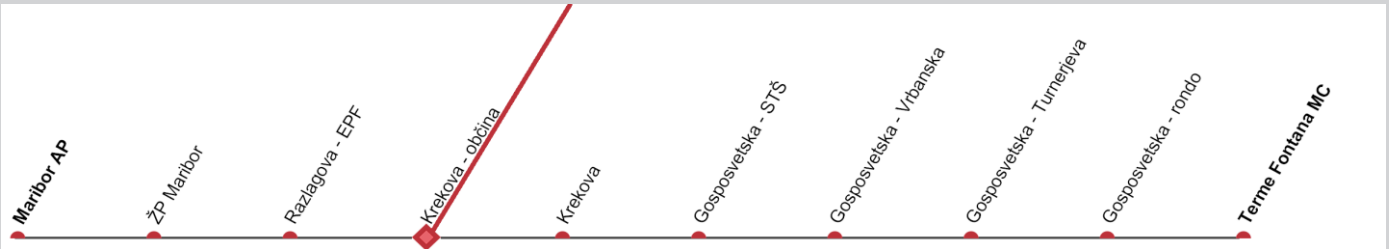

Linija 8

SMER VOŽNJE →

Velja od 01. 09. 2021

V SMERI		04	05	06	07	08	09	10	11	12	13	14	15	16	17	18	19	20	21	22	23	
DELAVNIK	Terme Fontana MC			26 46	11 31 51	11 36 56	21 41	06 26 51	11 36 56	21 41	06 26 51	11 36 56	21 41	06 26 51	11 36 56	21 41	06 26 51					
	Terme Fontana MC				26 46			06 26	11 36	21 46												
SOBOTA	Terme Fontana MC																					
	Terme Fontana MC																					
NEDELJA	Terme Fontana MC																					
	Terme Fontana MC																					

Predvideni časi odhodov so informativnega značaja. / All times are approximate.

Vozila so prilagojena potrebam gibalno oviranih oseb. / Adapting vehicles for people with disabilities.