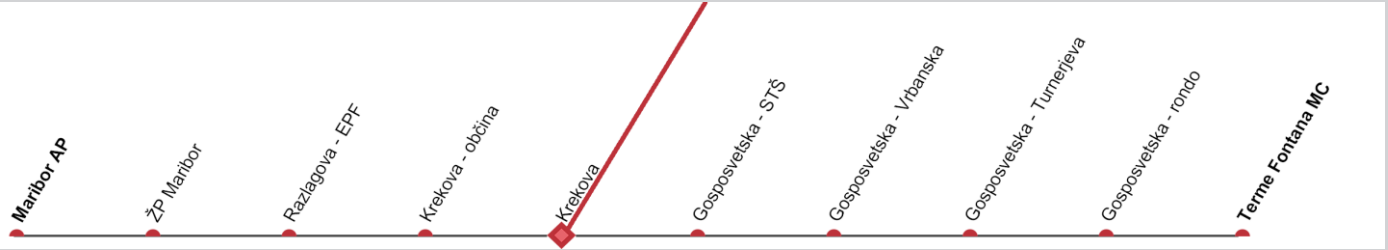

Linija 8

SMER VOŽNJE →

Velja od 01. 09. 2021

		04	05	06	07	08	09	10	11	12	13	14	15	16	17	18	19	20	21	22	23
DELAVNIK	V SMERI 🕒																				
	Terme Fontana MC			27 47	12 32 52	12 37 57	22 42	07 27 52	12 37 57	22 42	07 27 52	12 37 57	22 42	07 27 52	12 37 57	22 42	07 27 52				
SOBOTA	V SMERI 🕒																				
	Terme Fontana MC				27 47	47		07 27	27 47												
NEDELJA	V SMERI 🕒																				
	Terme Fontana MC																				

Predvideni časi odhodov so informativnega značaja. / All times are approximate.

Vozila so prilagojena potrebam gibalno oviranih oseb. / Adapting vehicles for people with disabilities.