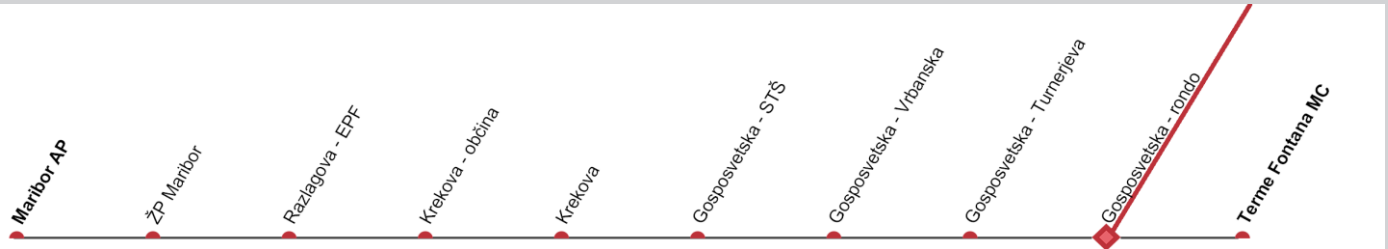

Velja od 01. 09. 2021

V SMERI		04	05	06	07	08	09	10	11	12	13	14	15	16	17	18	19	20	21	22	23
DELAVNIK	Terme Fontana MC			30	15	15	00	10	15	00	10	15	00	10	15	00	10				
				50	35	40	25	30	40	25	30	40	25	30	40	25	30				
				55		45	55		45	55		45	55		45	55					
V SMERI		04	05	06	07	08	09	10	11	12	13	14	15	16	17	18	19	20	21	22	23
SOBOTA	Terme Fontana MC				29	49		09	29	49											
V SMERI		04	05	06	07	08	09	10	11	12	13	14	15	16	17	18	19	20	21	22	23
NEDELJA	Terme Fontana MC																				

Linija 8

SMER VOŽNJE →

Velja od 01. 09. 2021

DELAVNIK		V SMERI	04	05	06	07	08	09	10	11	12	13	14	15	16	17	18	19	20	21	22	23
DELAVNIK	Terme Fontana MC				31 51	16 36 56	16 41	01 26 46	11 31 56	16 41	01 26 46	11 31 56	16 41	01 26 46	11 31 41	16 46	01 26 46	11 31 56				
SOBOTA		V SMERI	04	05	06	07	08	09	10	11	12	13	14	15	16	17	18	19	20	21	22	23
SOBOTA	Terme Fontana MC					30 50			10 30	30 50												
NEDELJA		V SMERI	04	05	06	07	08	09	10	11	12	13	14	15	16	17	18	19	20	21	22	23
NEDELJA	Terme Fontana MC																					

Linija 8

SMER VOŽNJE →

Velja od 01. 09. 2021

V SMERI		04	05	06	07	08	09	10	11	12	13	14	15	16	17	18	19	20	21	22	23
DELAVNIK	Terme Fontana MC			32	17	17	02	12	17	02	12	17	02	12	17	02	12				
				52	37	42	27	32	42	27	32	42	27	32	42	27	32				
				57		47	57		47	57		47	57		47	57					
V SMERI		04	05	06	07	08	09	10	11	12	13	14	15	16	17	18	19	20	21	22	23
SOBOTA	Terme Fontana MC				31	51		11	31	51											
V SMERI		04	05	06	07	08	09	10	11	12	13	14	15	16	17	18	19	20	21	22	23
NEDELJA	Terme Fontana MC																				