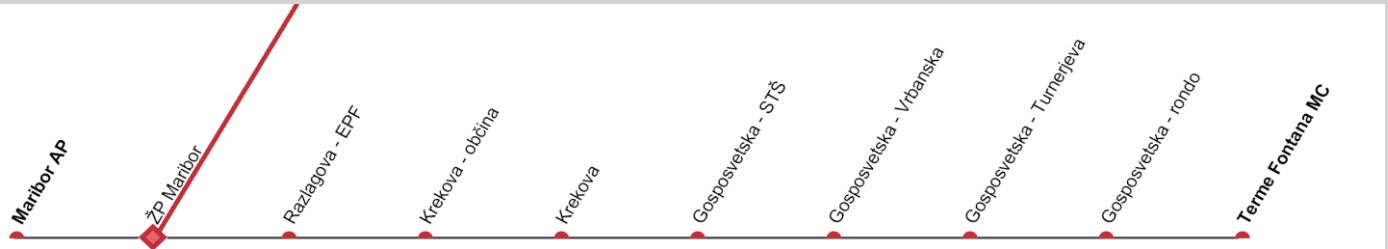

Linija 8

SMER VOŽNJE →

Velja od 01. 09. 2021

DELAVNIK		V SMERI	04	05	06	07	08	09	10	11	12	13	14	15	16	17	18	19	20	21	22	23
DELAVNIK	Terme Fontana MC				20	05	05	15	00	05	15	00	05	15	00	05	15	00				
					40	25	30	35	20	30	35	20	30	35	20	30	35	20				
SOBOTA	Terme Fontana MC				20	40			00	20	40											
NEDELJA	Terme Fontana MC																					

Predvideni časi odhodov so informativnega značaja. / All times are approximate.

Vozila so prilagojena potrebam gibalno oviranih oseb. / Adapting vehicles for people with disabilities.

Linija 8

SMER VOŽNJE →

Velja od 01. 09. 2021

		04	05	06	07	08	09	10	11	12	13	14	15	16	17	18	19	20	21	22	23	
DELAVNIK	V SMERI																					
	Terme Fontana MC			22 42	07 27 47	07 32 52	17 37	02 22 47	07 32 52	17 37	02 22 47	07 32 52	17 37	02 22 47	07 32 52	17 37	02 22 47					
SOBOTA	V SMERI																					
	Terme Fontana MC				22 42	42		02 22	42													
NEDELJA	V SMERI																					
	Terme Fontana MC																					