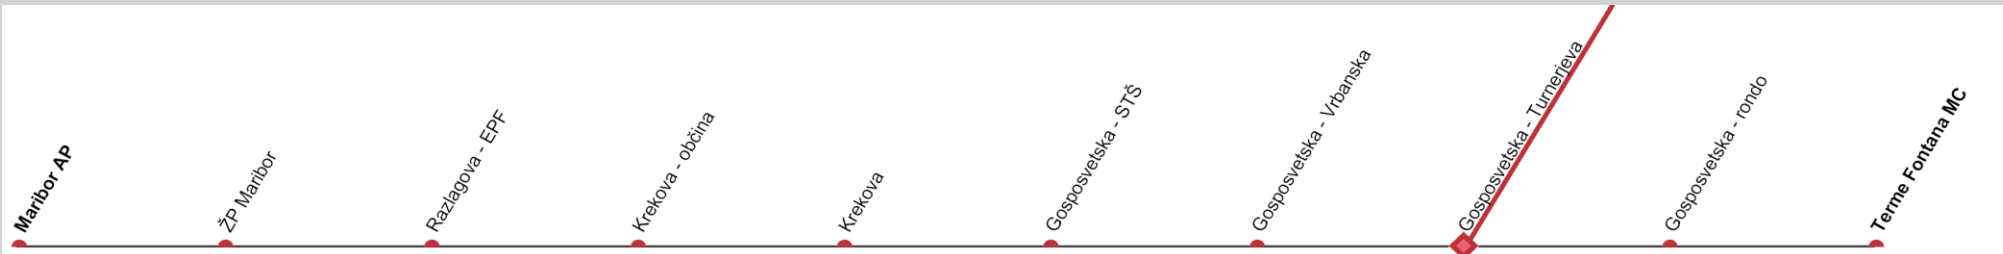

Velja od 01. 09. 2021

		04	05	06	07	08	09	10	11	12	13	14	15	16	17	18	19	20	21	22	23
DELAVNIK	V SMERI 🕒																				
	Terme Fontana MC			29 49	14 34 54	14 39 59	24 44	09 29 54	14 39 59	24 44	09 29 54	14 39 59	24 44	09 29 54	14 39 59	24 44	09 29 54				
SOBOTA	V SMERI 🕒																				
	Terme Fontana MC				28 48	48		08 28	28 48												
NEDELJA	V SMERI 🕒																				
	Terme Fontana MC																				

Velja od 01. 09. 2021

V SMERI		04	05	06	07	08	09	10	11	12	13	14	15	16	17	18	19	20	21	22	23
DELAVNIK	Terme Fontana MC			30	15	15	00	10	15	00	10	15	00	10	15	00	10				
				50	35	40	25	30	40	25	30	40	25	30	40	25	30				
				55		45	55		45	55		45	55		45	55					
V SMERI		04	05	06	07	08	09	10	11	12	13	14	15	16	17	18	19	20	21	22	23
SOBOTA	Terme Fontana MC				29	49		09	29	49											
V SMERI		04	05	06	07	08	09	10	11	12	13	14	15	16	17	18	19	20	21	22	23
NEDELJA	Terme Fontana MC																				

Linija 8

SMER VOŽNJE →

Velja od 01. 09. 2021

DELAVNIK		V SMERI	04	05	06	07	08	09	10	11	12	13	14	15	16	17	18	19	20	21	22	23
DELAVNIK	Terme Fontana MC				31 51	16 36 56	16 41	01 26 46	11 31 56	16 41	01 26 46	11 31 56	16 41	01 26 46	11 31 41	16 46	01 26 46	11 31 56				
SOBOTA		V SMERI	04	05	06	07	08	09	10	11	12	13	14	15	16	17	18	19	20	21	22	23
SOBOTA	Terme Fontana MC					30 50			10 30	30 50												
NEDELJA		V SMERI	04	05	06	07	08	09	10	11	12	13	14	15	16	17	18	19	20	21	22	23
NEDELJA	Terme Fontana MC																					