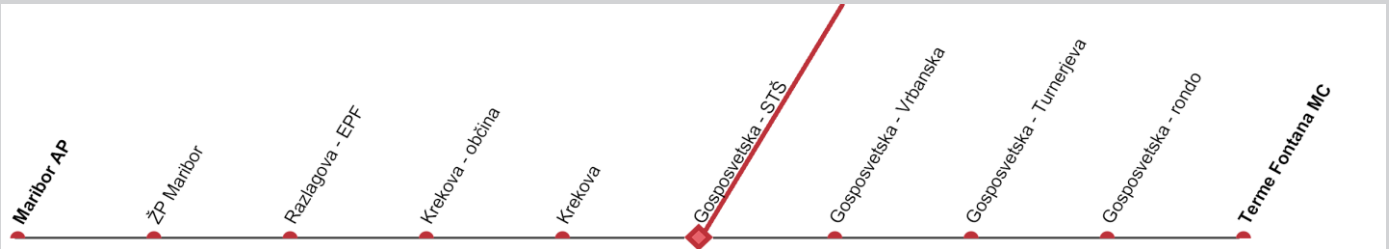

Linija 8

SMER VOŽNJE →

Velja od 01. 09. 2021

		04	05	06	07	08	09	10	11	12	13	14	15	16	17	18	19	20	21	22	23	
DELAVNIK	V SMERI 🕒																					
	Terme Fontana MC			29 49	14 34 54	14 39 59	24 44	09 29 54	14 39 59	24 44	09 29 54	14 39 59	24 44	09 29 54	14 39 59	24 44	09 29 54					
SOBOTA	V SMERI 🕒																					
	Terme Fontana MC				28 48	48		08 28	28 48													
NEDELJA	V SMERI 🕒																					
	Terme Fontana MC																					

Predvideni časi odhodov so informativnega značaja. / All times are approximate.

Vozila so prilagojena potrebam gibalno oviranih oseb. / Adapting vehicles for people with disabilities.