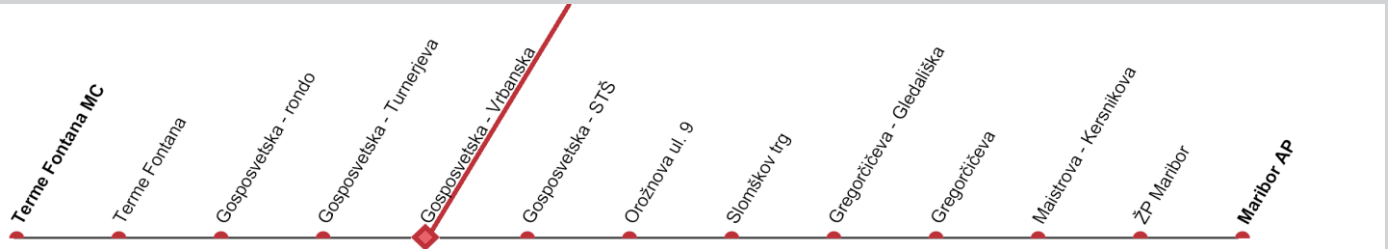

Linija 8

SMER VOŽNJE →

Velja od 01. 09. 2021

Linija 8		04	05	06	07	08	09	10	11	12	13	14	15	16	17	18	19	20	21	22	23
DELAVNIK	V SMERI																				
	Maribor AP			03 23 43	03 28 43	08 28 53	13 38 58	23 43	08 28 53	13 38 58	23 43	08 28 53	13 38 58	23 43	08 28 53	13 38 58	23 43	18			
SOBOTA	V SMERI																				
	Maribor AP				37	57		17	37	57											
NEDELJA	V SMERI																				
	Maribor AP																				

Linija 8

SMER VOŽNJE →

Velja od 01. 09. 2021

		04	05	06	07	08	09	10	11	12	13	14	15	16	17	18	19	20	21	22	23	
DELAVNIK	V SMERI 🕒																					
	Maribor AP			04 24 44	04 29 44	09 29 54	14 39 59	24 44	09 29 54	14 39 59	24 44	09 29 54	14 39 59	24 44	09 29 54	14 39 59	24 44	19				
SOBOTA	V SMERI 🕒																					
	Maribor AP				38	58		18	38	58												
NEDELJA	V SMERI 🕒																					
	Maribor AP																					