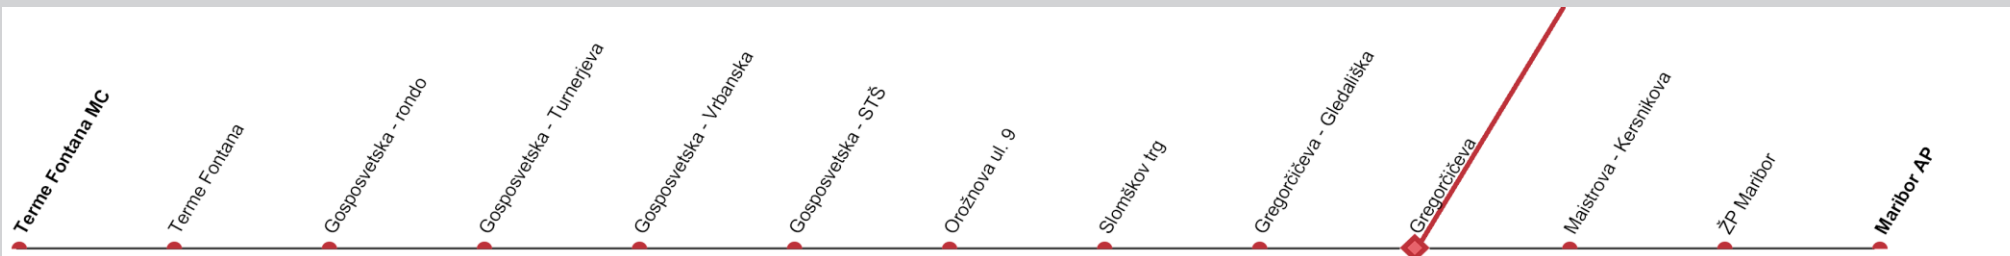

SMER VOŽNJE →

Velja od 01. 09. 2021

DELAVNİK		V SMERI	04	05	06	07	08	09	10	11	12	13	14	15	16	17	18	19	20	21	22	23
DELAVNİK	V SMERI	Maribor AP			09 29 49	09 34 49	14 34 59	19 44	04 29 49	14 34 59	19 44	04 29 49	14 34 59	19 44	04 29 49	14 34 44	19 44	04 29 49	24			
	V SMERI	Maribor AP				43		03	23	43		03										
SOBOTA																						
NEDELJA	V SMERI	Maribor AP																				

Linija 8

SMER VOŽNJE →

Velja od 01. 09. 2021

Linija 8		04	05	06	07	08	09	10	11	12	13	14	15	16	17	18	19	20	21	22	23
DELAVNIK	V SMERI																				
	Maribor AP			11 31 51	11 36 51	16 36	01 21 46	06 31 51	16 36	01 21 46	06 31 51	16 36	01 21 46	06 31 51	16 36	01 21 46	06 31 51	26			
SOBOTA	V SMERI																				
	Maribor AP				45		05	25	45		05										
NEDELJA	V SMERI																				
	Maribor AP																				

Predvideni časi odhodov so informativnega značaja. / All times are approximate.
 Vozila so prilagojena potrebam gibalno oviranih oseb. / Adapting vehicles for people with disabilities.

Linija 8

SMER VOŽNJE →

Velja od 01. 09. 2021

Linija 8		04	05	06	07	08	09	10	11	12	13	14	15	16	17	18	19	20	21	22	23
DELAVNIK	V SMERI																				
	Maribor AP			12	12	17	02	07	17	02	07	17	02	07	17	02	07	27			
				32	37	37	22	32	37	22	32	37	22	32	37	22	32				
			52	52		47	52		47	52		47	52		47	52					
SOBOTA	V SMERI																				
	Maribor AP				46		06	26	46		06										
NEDELJA	V SMERI																				
	Maribor AP																				