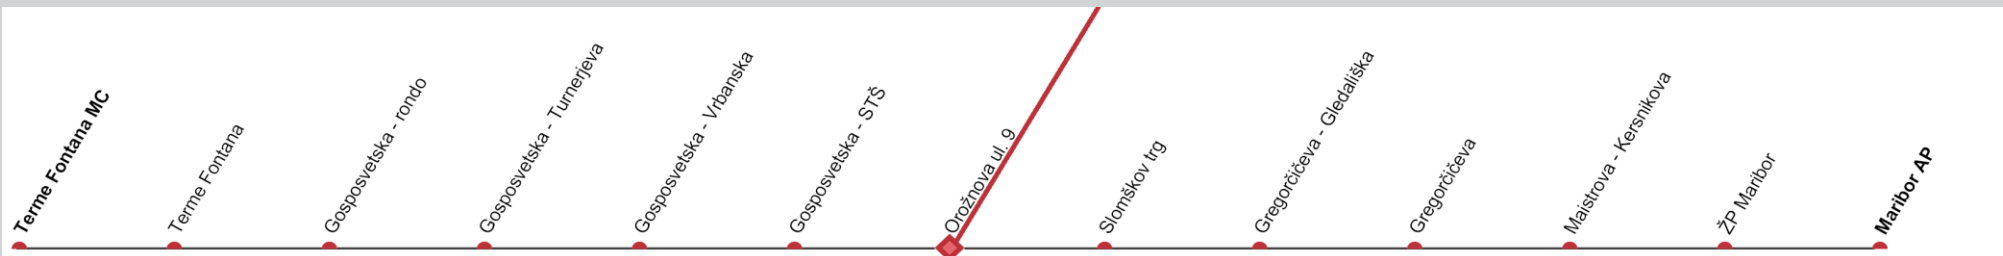

Orožnova ul. 9

Linija 8

SMER VOŽNJE →

Velja od 01. 09. 2021

DELAVNİK		V SMERI	04	05	06	07	08	09	10	11	12	13	14	15	16	17	18	19	20	21	22	23	
DELAVNİK	Maribor AP				07 27 47	07 32 47	12 32 57	17 42	02 27 47	12 32 57	17 42	02 27 47	12 32 57	17 42	02 27 47	12 32 47	17 42 57	02 27 47	22				
SOBOTA		V SMERI	04	05	06	07	08	09	10	11	12	13	14	15	16	17	18	19	20	21	22	23	
SOBOTA	Maribor AP				41			01	21	41		01											
NEDELJA		V SMERI	04	05	06	07	08	09	10	11	12	13	14	15	16	17	18	19	20	21	22	23	
NEDELJA	Maribor AP																						

Predvideni časi odhodov so informativnega značaja. / All times are approximate.
Vozila so prilagojena potrebam gibalno oviranih oseb. / Adapting vehicles for people with disabilities.