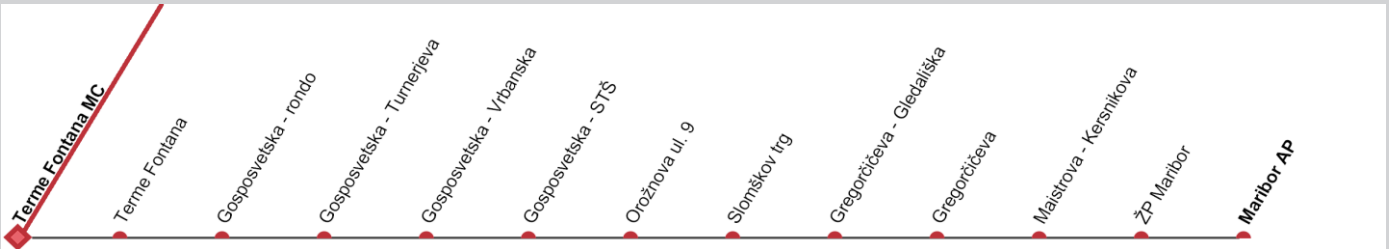

Terme Fontana MC

Linija 8

SMER VOŽNJE →

Velja od 01. 09. 2021

		04	05	06	07	08	09	10	11	12	13	14	15	16	17	18	19	20	21	22	23		
DELAVNIK	V SMERI 🕒																						
	Maribor AP			00 20 40	00 25 40	05 25 50	10 35 55	20 40	05 25 50	10 35 55	20 40	05 25 50	10 35 55	20 40	05 25 50	10 35 55	20 40	15					
SOBOTA	V SMERI 🕒																						
	Maribor AP				35 55			15 35 55															
NEDELJA	V SMERI 🕒																						
	Maribor AP																						

SMER VOŽNJE →

Velja od 01. 09. 2021

		04	05	06	07	08	09	10	11	12	13	14	15	16	17	18	19	20	21	22	23
DELAVNIK	V SMERI 🕒																				
	Maribor AP			01	01	06	11	21	06	11	21	06	11	21	06	11	21	16			
				21 41	26 41	26 51	36 56	41	26 51	36 56	41	26 51	36 56	41	26 51	36 56	41				
SOBOTA	V SMERI 🕒																				
	Maribor AP				35	55		15	35	55											
NEDELJA	V SMERI 🕒																				
	Maribor AP																				