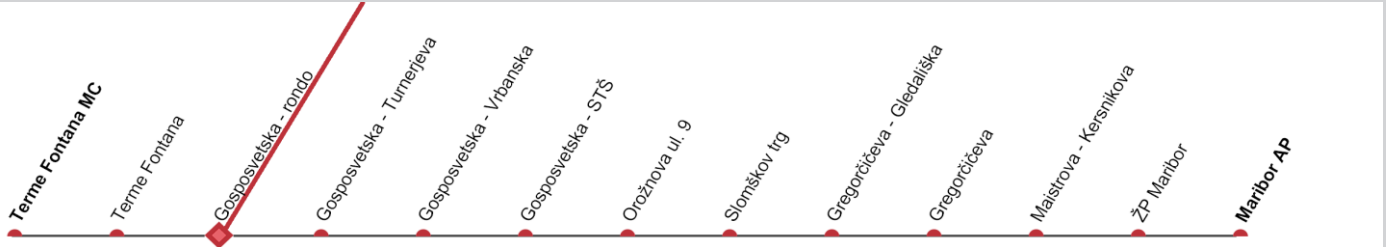

SMER VOŽNJE →

Velja od 01. 09. 2021

		04	05	06	07	08	09	10	11	12	13	14	15	16	17	18	19	20	21	22	23
DELAVNIK	V SMERI 🕒																				
	Maribor AP			01	01	06	11	21	06	11	21	06	11	21	06	11	21	16			
				21 41	26 41	26 51	36 56	41	26 51	36 56	41	26 51	36 56	41	26 51	36 56	41				
SOBOTA	V SMERI 🕒																				
	Maribor AP				35	55		15	35	55											
NEDELJA	V SMERI 🕒																				
	Maribor AP																				

Linija 8

SMER VOŽNJE →

Velja od 01. 09. 2021

V SMERI		04	05	06	07	08	09	10	11	12	13	14	15	16	17	18	19	20	21	22	23
DELAVNIK	Maribor AP			02	02	07	12	22	07	12	22	07	12	22	07	12	22	17			
				22	27	27	37	42	27	37	42	27	37	42	27	37	42				
				42	42	52	57		52	57		52	57		52	57					
V SMERI		04	05	06	07	08	09	10	11	12	13	14	15	16	17	18	19	20	21	22	23
SOBOTA	Maribor AP				36	56		16	36	56											
V SMERI		04	05	06	07	08	09	10	11	12	13	14	15	16	17	18	19	20	21	22	23
NEDELJA	Maribor AP																				