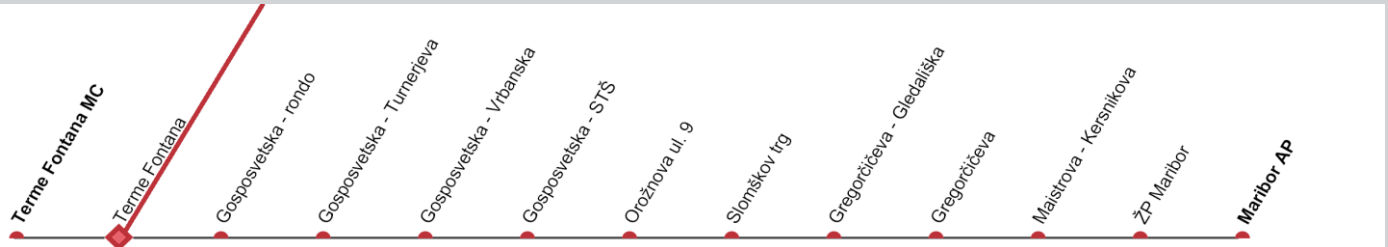

Terme Fontana MC

Linija 8

SMER VOŽNJE →

Velja od 01. 09. 2021

		04	05	06	07	08	09	10	11	12	13	14	15	16	17	18	19	20	21	22	23		
DELAVNIK	V SMERI 🕒																						
	Maribor AP			00 20 40	00 25 40	05 25 50	10 35 55	20 40	05 25 50	10 35 55	20 40	05 25 50	10 35 55	20 40	05 25 50	10 35 55	20 40	15					
SOBOTA	V SMERI 🕒																						
	Maribor AP				35 55			15 35 55															
NEDELJA	V SMERI 🕒																						
	Maribor AP																						

Predvideni časi odhodov so informativnega značaja. / All times are approximate.

Vozila so prilagojena potrebam gibalno oviranih oseb. / Adapting vehicles for people with disabilities.

Terme Fontana

Linija 8

SMER VOŽNJE →

Velja od 01. 09. 2021

		04	05	06	07	08	09	10	11	12	13	14	15	16	17	18	19	20	21	22	23
DELAVNIK	V SMERI 🕒																				
	Maribor AP			01	01	06	11	21	06	11	21	06	11	21	06	11	21	16			
				21 41	26 41	26 51	36 56	41	26 51	36 56	41	26 51	36 56	41	26 51	36 56	41				
SOBOTA	V SMERI 🕒																				
	Maribor AP				35	55		15	35	55											
NEDELJA	V SMERI 🕒																				
	Maribor AP																				