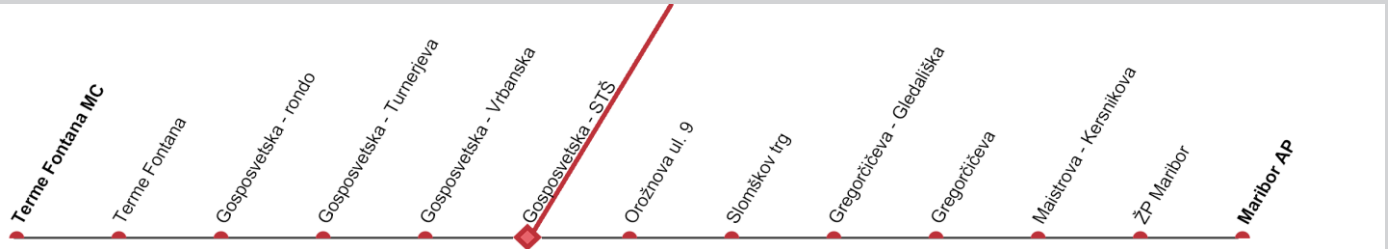

Linija 8

SMER VOŽNJE →

Velja od 01. 09. 2021

		04	05	06	07	08	09	10	11	12	13	14	15	16	17	18	19	20	21	22	23
DELAVNIK	V SMERI 🕒																				
	Maribor AP			05 25 45	05 30 45	10 30 55	15 40	00 25 45	10 30 55	15 40	00 25 45	10 30 55	15 40	00 25 45	10 30 55	15 40	00 25 45	20			
SOBOTA	V SMERI 🕒																				
	Maribor AP				39	59		19	39	59											
NEDELJA	V SMERI 🕒																				
	Maribor AP																				

Predvideni časi odhodov so informativnega značaja. / All times are approximate.

Vozila so prilagojena potrebam gibalno oviranih oseb. / Adapting vehicles for people with disabilities.