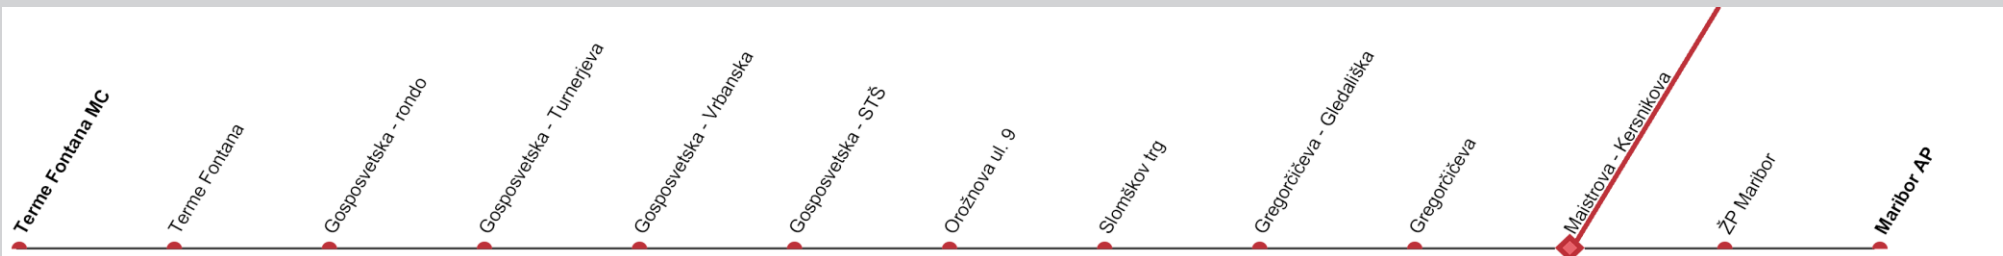

Linija 8

SMER VOŽNJE →

Velja od 01. 09. 2021

Linija 8		04	05	06	07	08	09	10	11	12	13	14	15	16	17	18	19	20	21	22	23
DELAVNIK	V SMERI																				
	Maribor AP			11 31 51	11 36 51	16 36	01 21 46	06 31 51	16 36	01 21 46	06 31 51	16 36	01 21 46	06 31 51	16 36	01 21 46	06 31 51	26			
SOBOTA	V SMERI																				
	Maribor AP				45		05	25	45		05										
NEDELJA	V SMERI																				
	Maribor AP																				

Velja od 01. 09. 2021

Linija 8		04	05	06	07	08	09	10	11	12	13	14	15	16	17	18	19	20	21	22	23
DELAVNIK	V SMERI																				
	Maribor AP			12	12	17	02	07	17	02	07	17	02	07	17	02	07	27			
				32	37	37	22	32	37	22	32	37	22	32	37	22	32				
			52	52		47	52		47	52		47	52		47	52					
SOBOTA	V SMERI																				
	Maribor AP				46		06	26	46		06										
NEDELJA	V SMERI																				
	Maribor AP																				

Linija 8

SMER VOŽNJE →

Velja od 01. 09. 2021

Linija 8		04	05	06	07	08	09	10	11	12	13	14	15	16	17	18	19	20	21	22	23
DELAVNIK	V SMERI																				
	Maribor AP			15	15	20	05	10	20	05	10	20	05	10	20	05	10	30			
				35	40	40	25	35	40	25	35	40	25	35	40	25	35	55			
SOBOTA	V SMERI																				
	Maribor AP				49		09	29	49		09										
NEDELJA	V SMERI																				
	Maribor AP																				