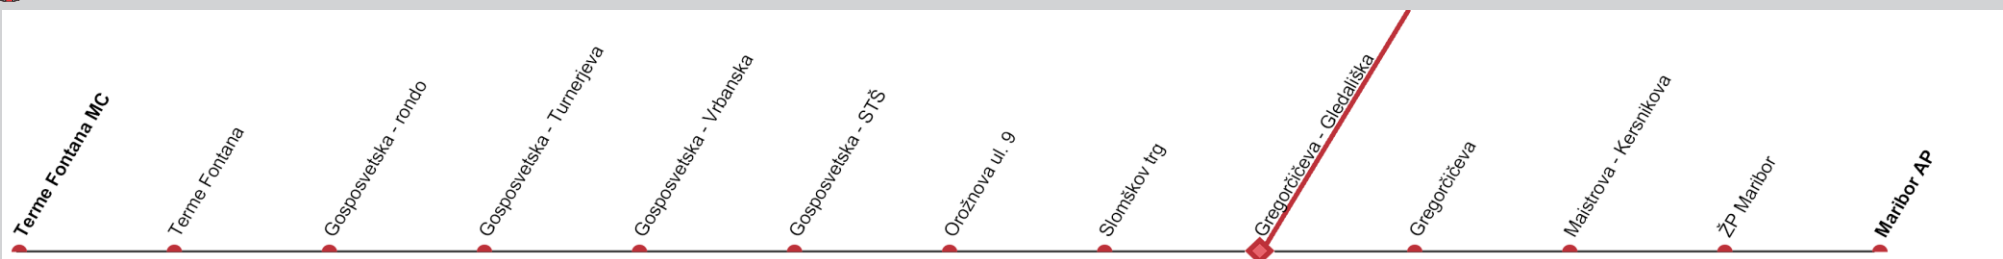

SMER VOŽNJE →

Velja od 01. 09. 2021

DELAVNİK		V SMERI	04	05	06	07	08	09	10	11	12	13	14	15	16	17	18	19	20	21	22	23
DELAVNİK	V SMERI	Maribor AP			09 29 49	09 34 49	14 34 59	19 44	04 29 49	14 34 59	19 44	04 29 49	14 34 59	19 44	04 29 49	14 34 44	19 44	04 29 49	24			
	V SMERI	Maribor AP				43		03	23	43		03										
SOBOTA																						
NEDELJA	V SMERI	Maribor AP																				

Linija 8

SMER VOŽNJE →

Velja od 01. 09. 2021

Linija 8		04	05	06	07	08	09	10	11	12	13	14	15	16	17	18	19	20	21	22	23
DELAVNIK	V SMERI																				
	Maribor AP			11 31 51	11 36 51	16 36	01 21 46	06 31 51	16 36	01 21 46	06 31 51	16 36	01 21 46	06 31 51	16 36	01 21 46	06 31 51	26			
SOBOTA	V SMERI																				
	Maribor AP				45		05	25	45		05										
NEDELJA	V SMERI																				
	Maribor AP																				