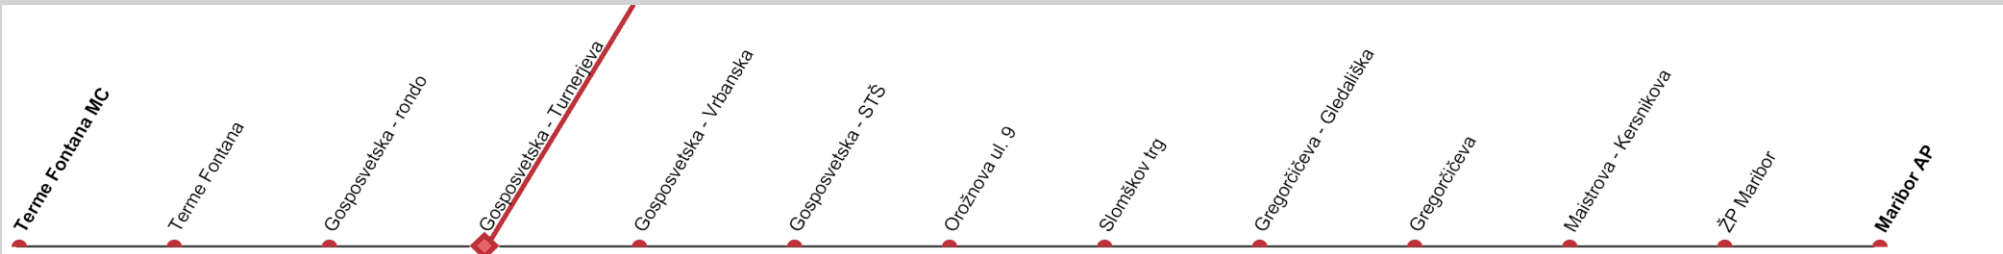

SMER VOŽNJE →

Velja od 01. 09. 2021

		04	05	06	07	08	09	10	11	12	13	14	15	16	17	18	19	20	21	22	23
DELAVNIK	V SMERI 🕒																				
	Maribor AP			01	01	06	11	21	06	11	21	06	11	21	06	11	21	16			
				21 41	26 41	26 51	36 56	41	26 51	36 56	41	26 51	36 56	41	26 51	36 56	41				
SOBOTA	V SMERI 🕒																				
	Maribor AP				35	55		15	35	55											
NEDELJA	V SMERI 🕒																				
	Maribor AP																				

Linija 8

SMER VOŽNJE →

Velja od 01. 09. 2021

V SMERI		04	05	06	07	08	09	10	11	12	13	14	15	16	17	18	19	20	21	22	23
DELAVNIK	Maribor AP			02	02	07	12	22	07	12	22	07	12	22	07	12	22	17			
				22	27	27	37	42	27	37	42	27	37	42	27	37	42				
				42	42	52	57		52	57		52	57		52	57					
V SMERI		04	05	06	07	08	09	10	11	12	13	14	15	16	17	18	19	20	21	22	23
SOBOTA	Maribor AP				36	56		16	36	56											
V SMERI		04	05	06	07	08	09	10	11	12	13	14	15	16	17	18	19	20	21	22	23
NEDELJA	Maribor AP																				

Linija 8

SMER VOŽNJE →

Velja od 01. 09. 2021

Linija 8		04	05	06	07	08	09	10	11	12	13	14	15	16	17	18	19	20	21	22	23
DELAVNIK	V SMERI																				
	Maribor AP			03 23 43	03 28 43	08 28 53	13 38 58	23 43	08 28 53	13 38 58	23 43	08 28 53	13 38 58	23 43	08 28 53	13 38 58	23 43	18			
SOBOTA	V SMERI																				
	Maribor AP				37	57		17	37	57											
NEDELJA	V SMERI																				
	Maribor AP																				