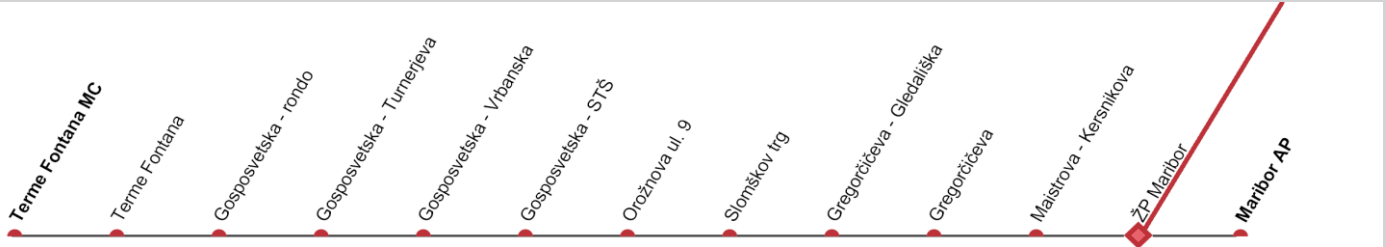

Velja od 01. 09. 2021

Linija 8		04	05	06	07	08	09	10	11	12	13	14	15	16	17	18	19	20	21	22	23
DELAVNIK	V SMERI																				
	Maribor AP			12	12	17	02	07	17	02	07	17	02	07	17	02	07	27			
				32	37	37	22	32	37	22	32	37	22	32	37	22	32				
			52	52		47	52		47	52		47	52		47	52					
SOBOTA	V SMERI																				
	Maribor AP				46		06	26	46		06										
NEDELJA	V SMERI																				
	Maribor AP																				

Linija 8

SMER VOŽNJE →

Velja od 01. 09. 2021

Linija 8		04	05	06	07	08	09	10	11	12	13	14	15	16	17	18	19	20	21	22	23
DELAVNIK	V SMERI																				
	Maribor AP			15	15	20	05	10	20	05	10	20	05	10	20	05	10	30			
				35	40	40	25	35	40	25	35	40	25	35	40	25	35	55			
SOBOTA	V SMERI																				
	Maribor AP				49		09	29	49		09										
NEDELJA	V SMERI																				
	Maribor AP																				

Predvideni časi odhodov so informativnega značaja. / All times are approximate.
Vozila so prilagojena potrebam gibalno oviranih oseb. / Adapting vehicles for people with disabilities.

Linija 8

SMER VOŽNJE →

Velja od 01. 09. 2021

		04	05	06	07	08	09	10	11	12	13	14	15	16	17	18	19	20	21	22	23
DELAVNIK	V SMERI																				
	Maribor AP			16 36 56	16 41 56	21 41	06 26 51	11 36 56	21 41	06 26 51	11 36 56	21 41	06 26 51	11 36 56	21 41	06 26 51	11 36 56	31			
SOBOTA	V SMERI																				
	Maribor AP				50		10	30	50		10										
NEDELJA	V SMERI																				
	Maribor AP																				