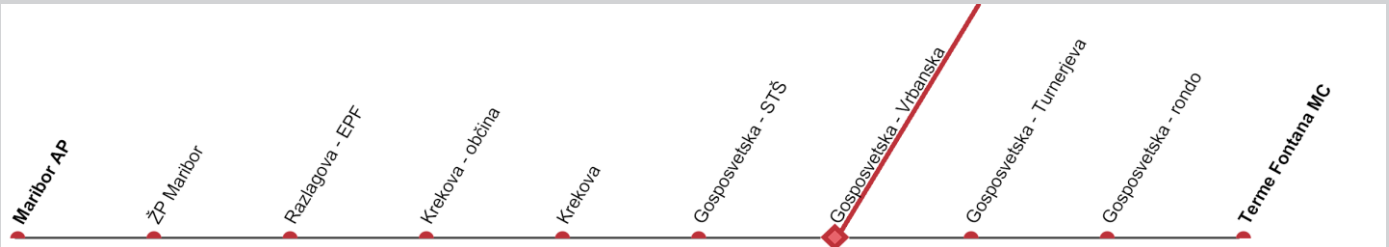

Linija 8

SMER VOŽNJE →

Velja od 12. 09. 2022

V SMERI		04	05	06	07	08	09	10	11	12	13	14	15	16	17	18	19	20	21	22	23
DELAVNIK	Terme Fontana MC			30	15	15	00	10	15	00	10	15	00	10	15	00	10				
				50	35	40	25	30	40	25	30	40	25	30	40	25	30				
				55		45	55		45	55		45	55		45	55					
V SMERI		04	05	06	07	08	09	10	11	12	13	14	15	16	17	18	19	20	21	22	23
SOBOTA	Terme Fontana MC				29	49		09	29	49											
V SMERI		04	05	06	07	08	09	10	11	12	13	14	15	16	17	18	19	20	21	22	23
NEDELJA	Terme Fontana MC																				

Predvideni časi odhodov so informativnega značaja. / All times are approximate.

Vozila so prilagojena potrebam gibalno oviranih oseb. / Adapting vehicles for people with disabilities.