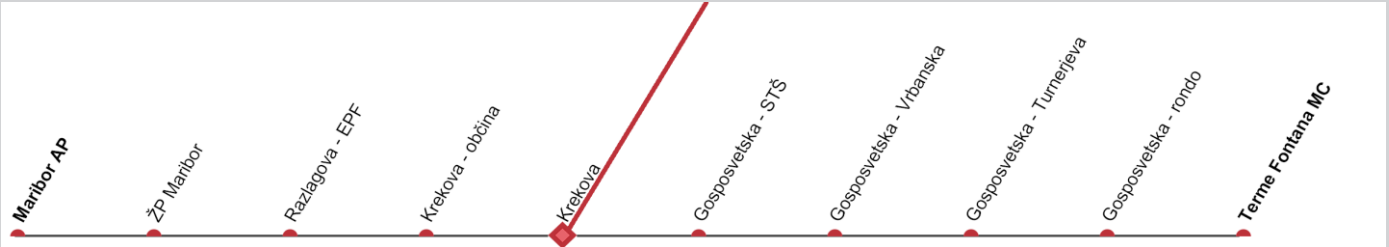

Linija 8

SMER VOŽNJE →

Velja od 12. 09. 2022

V SMERI		04	05	06	07	08	09	10	11	12	13	14	15	16	17	18	19	20	21	22	23
DELAVNIK	Terme Fontana MC			27	12	12	22	07	12	22	07	12	22	07	12	22	07				
				47	32	37	42	27	37	42	27	37	42	27	37	42	27				
				52	57			52	57		52	57		52	57		52				
SOBOTA	Terme Fontana MC				27	47		07	27	47											
NEDELJA	Terme Fontana MC																				

Predvideni časi odhodov so informativnega značaja. / All times are approximate.

Vozila so prilagojena potrebam gibalno oviranih oseb. / Adapting vehicles for people with disabilities.