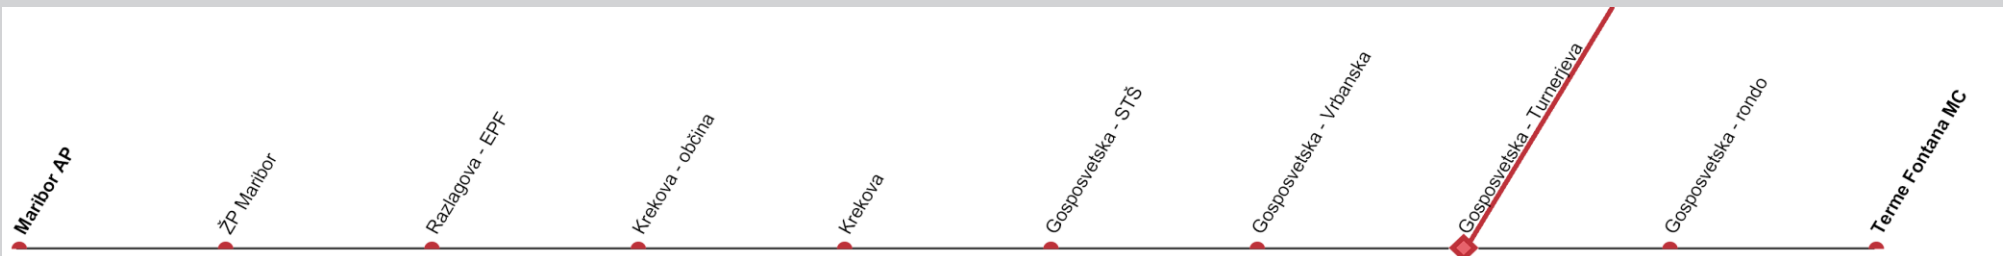

Predvideni časi odhodov so informativnega značaja. / All times are approximate.

Vozila so prilagojena potrebam gibalno oviranih oseb. / Adapting vehicles for people with disabilities.

Linija 8

SMER VOŽNJE →

Velja od 12. 09. 2022

V SMERI		04	05	06	07	08	09	10	11	12	13	14	15	16	17	18	19	20	21	22	23
DELAVNIK	Terme Fontana MC			30	15	15	00	10	15	00	10	15	00	10	15	00	10				
				50	35	40	25	30	40	25	30	40	25	30	40	25	30				
				55		45	55		45	55		45	55		45	55					
V SMERI		04	05	06	07	08	09	10	11	12	13	14	15	16	17	18	19	20	21	22	23
SOBOTA	Terme Fontana MC				29	49		09	29	49											
V SMERI		04	05	06	07	08	09	10	11	12	13	14	15	16	17	18	19	20	21	22	23
NEDELJA	Terme Fontana MC																				

Linija 8

SMER VOŽNJE →

Velja od 12. 09. 2022

DELAVNIK		V SMERI	04	05	06	07	08	09	10	11	12	13	14	15	16	17	18	19	20	21	22	23
DELAVNIK	Terme Fontana MC				31 51	16 36 56	16 41	01 26 46	11 31 56	16 41	01 26 46	11 31 56	16 41	01 26 46	11 31 41	16 46	01 26 46	11 31 56				
SOBOTA		V SMERI	04	05	06	07	08	09	10	11	12	13	14	15	16	17	18	19	20	21	22	23
SOBOTA	Terme Fontana MC					30 50			10 30	30 50												
NEDELJA		V SMERI	04	05	06	07	08	09	10	11	12	13	14	15	16	17	18	19	20	21	22	23
NEDELJA	Terme Fontana MC																					