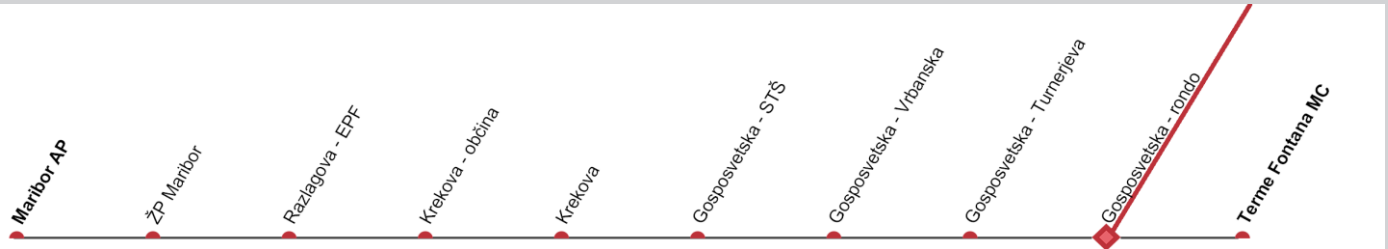

Linija 8

SMER VOŽNJE →

Velja od 12. 09. 2022

DELAVNIK		V SMERI	04	05	06	07	08	09	10	11	12	13	14	15	16	17	18	19	20	21	22	23
DELAVNIK	Terme Fontana MC				31 51	16 36 56	16 41	01 26 46	11 31 56	16 41	01 26 46	11 31 56	16 41	01 26 46	11 31 41	16 46	01 26 46	11 31 56				
SOBOTA		V SMERI	04	05	06	07	08	09	10	11	12	13	14	15	16	17	18	19	20	21	22	23
SOBOTA	Terme Fontana MC					30 50			10 30	30 50												
NEDELJA		V SMERI	04	05	06	07	08	09	10	11	12	13	14	15	16	17	18	19	20	21	22	23
NEDELJA	Terme Fontana MC																					

Linija 8

SMER VOŽNJE →

Velja od 12. 09. 2022

V SMERI		04	05	06	07	08	09	10	11	12	13	14	15	16	17	18	19	20	21	22	23
DELAVNIK	Terme Fontana MC			32	17	17	02	12	17	02	12	17	02	12	17	02	12				
				52	37	42	27	32	42	27	32	42	27	32	42	27	32				
				57		47	57		47	57		47	57		47	57					
V SMERI		04	05	06	07	08	09	10	11	12	13	14	15	16	17	18	19	20	21	22	23
SOBOTA	Terme Fontana MC				31	51		11	31	51											
NEDELJA	Terme Fontana MC																				