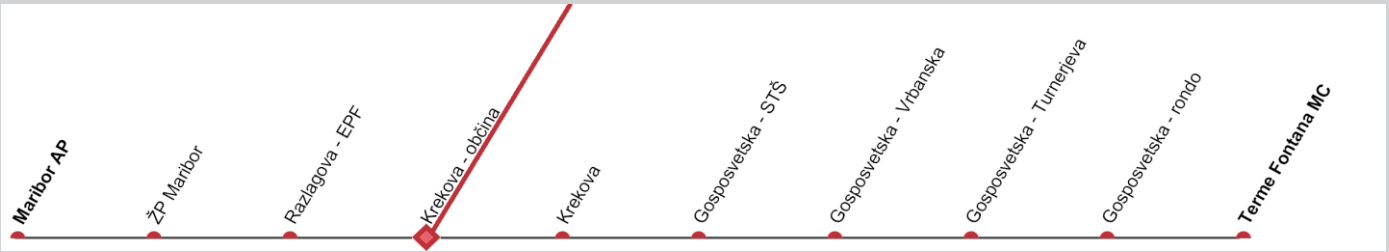

Linija 8

SMER VOŽNJE →

Velja od 12. 09. 2022

		04	05	06	07	08	09	10	11	12	13	14	15	16	17	18	19	20	21	22	23
DELAVNIK	V SMERI																				
	Terme Fontana MC			26 46	11 31 51	11 36 56	21 41	06 26 51	11 36 56	21 41	06 26 51	11 36 56	21 41	06 26 51	11 36 56	21 41	06 26 51				
SOBOTA	V SMERI																				
	Terme Fontana MC				26 46	46		06 26	26 46												
NEDELJA	V SMERI																				
	Terme Fontana MC																				

Predvideni časi odhodov so informativnega značaja. / All times are approximate.

Vozila so prilagojena potrebam gibalno oviranih oseb. / Adapting vehicles for people with disabilities.