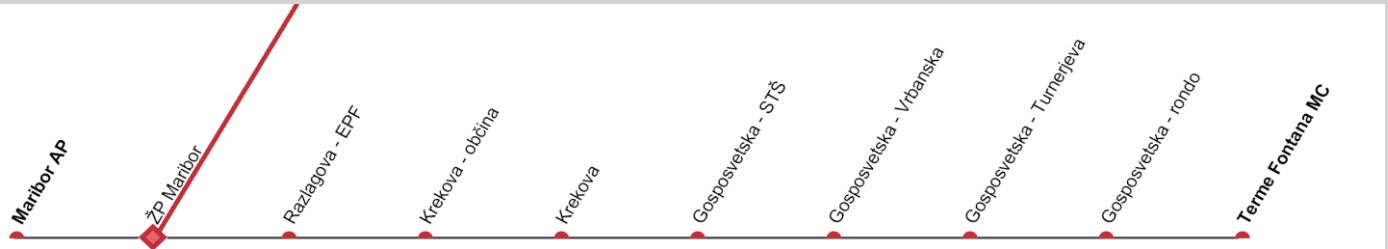

Linija 8

SMER VOŽNJE →

Velja od 12. 09. 2022

		04	05	06	07	08	09	10	11	12	13	14	15	16	17	18	19	20	21	22	23
DELAVNIK	V SMERI																				
	Terme Fontana MC			20 40	05 25 45	05 30 50	15 35	00 20 45	05 30 50	15 35	00 20 45	05 30 50	15 35	00 20 45	05 30 50	15 35	00 20 45				
SOBOTA	V SMERI																				
	Terme Fontana MC				20	40		00	20	40											
NEDELJA	V SMERI																				
	Terme Fontana MC																				

Predvideni časi odhodov so informativnega značaja. / All times are approximate.
 Vozila so prilagojena potrebam gibalno oviranih oseb. / Adapting vehicles for people with disabilities.

Linija 8

SMER VOŽNJE →