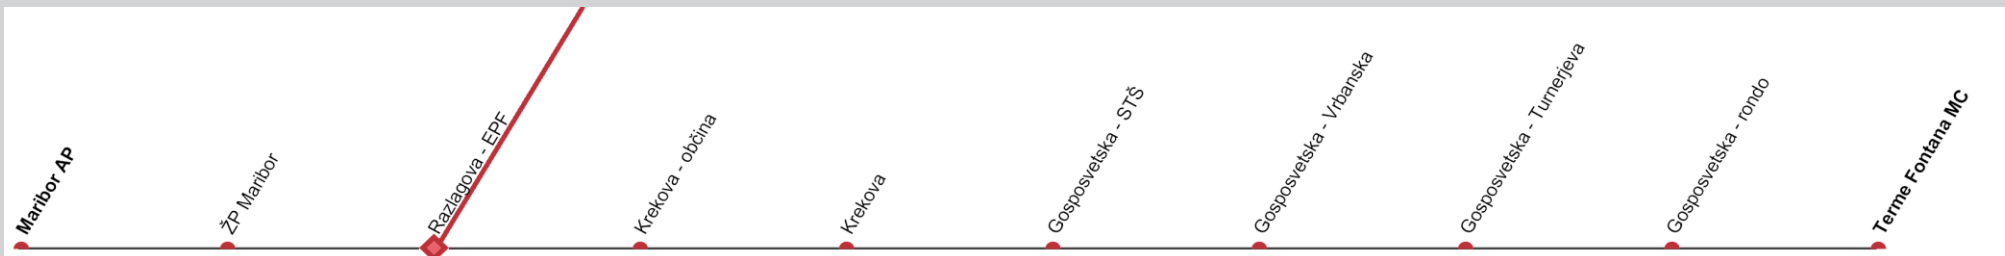

Predvideni časi odhodov so informativnega značaja. / All times are approximate.
 Vozila so prilagojena potrebam gibalno oviranih oseb. / Adapting vehicles for people with disabilities.

Linija 8

SMER VOŽNJE →

Velja od 12. 09. 2022

		04	05	06	07	08	09	10	11	12	13	14	15	16	17	18	19	20	21	22	23
DELAVNIK	V SMERI																				
	Terme Fontana MC			22 42	07 27 47	07 32 52	17 37	02 22 47	07 32 52	17 37	02 22 47	07 32 52	17 37	02 22 47	07 32 52	17 37	02 22 47				
SOBOTA	V SMERI																				
	Terme Fontana MC				22 42	42		02 22	42												
NEDELJA	V SMERI																				
	Terme Fontana MC																				

Predvideni časi odhodov so informativnega značaja. / All times are approximate.

Vozila so prilagojena potrebam gibalno oviranih oseb. / Adapting vehicles for people with disabilities.

Razlagova - EPF

Linija 8

SMER VOŽNJE →

Velja od 12. 09. 2022

		04	05	06	07	08	09	10	11	12	13	14	15	16	17	18	19	20	21	22	23
DELAVNIK	V SMERI																				
	Terme Fontana MC			24 44	09 29 49	09 34 54	19 39	04 24 49	09 34 54	19 39	04 24 49	09 34 54	19 39	04 24 49	09 34 54	19 39	04 24 49				
SOBOTA	V SMERI																				
	Terme Fontana MC				24	44		04	24	44											
NEDELJA	V SMERI																				
	Terme Fontana MC																				