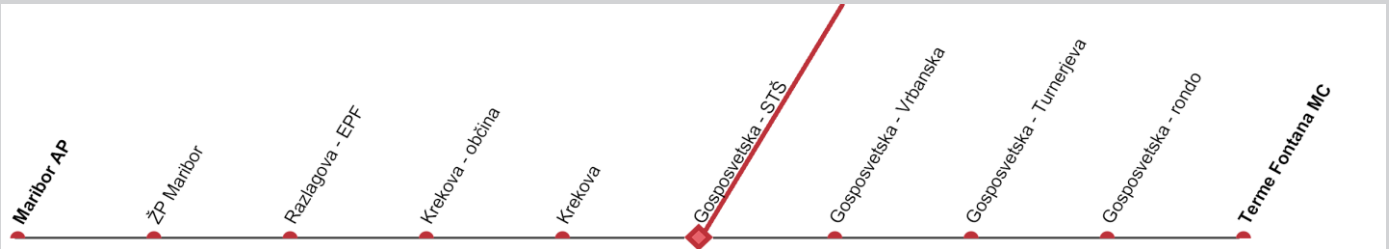

Linija 8

SMER VOŽNJE →

Velja od 12. 09. 2022

V SMERI		04	05	06	07	08	09	10	11	12	13	14	15	16	17	18	19	20	21	22	23
DELAVNIK	Terme Fontana MC			29	14	14	24	09	14	24	09	14	24	09	14	24	09				
	MC			49	34	39	44	29	39	44	29	39	44	29	39	44	29				
					54	59		54	59		54	59		54	59		54				
SOBOTA	Terme Fontana MC				28	48		08	28	48											
	MC																				
NEDELJA	Terme Fontana MC																				
	MC																				

Predvideni časi odhodov so informativnega značaja. / All times are approximate.

Vozila so prilagojena potrebam gibalno oviranih oseb. / Adapting vehicles for people with disabilities.