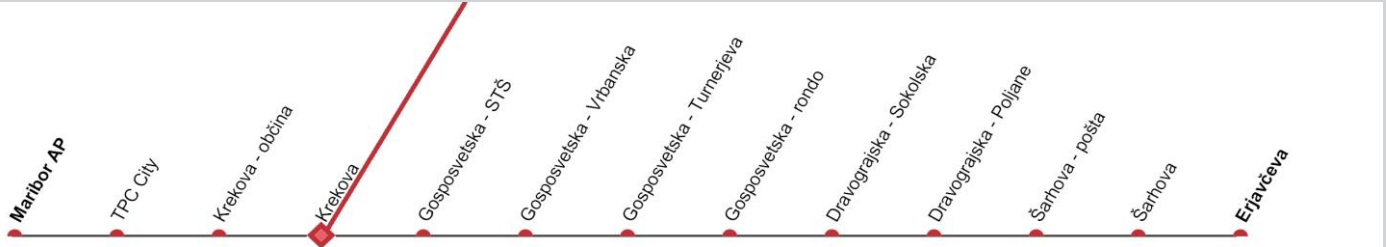

Linija 19

SMER VOŽNJE →

Velja od 26. 06. 2024

		04	05	06	07	08	09	10	11	12	13	14	15	16	17	18	19	20	21	22	23
DELAVNIK	V SMERI																				
	Erjavčeva		07	19	19	18	19	19	19	19	19	19	19	19	19	19	19	19			
SOBOTA	V SMERI																				
	Erjavčeva			18	18	18	18	18	18	18	18	18									
NEDELJA	V SMERI																				
	Erjavčeva																				

Predvideni časi odhodov so informativnega značaja. / All times are approximate.

Vozila so prilagojena potrebam gibalno oviranih oseb. / Adapting vehicles for people with disabilities.