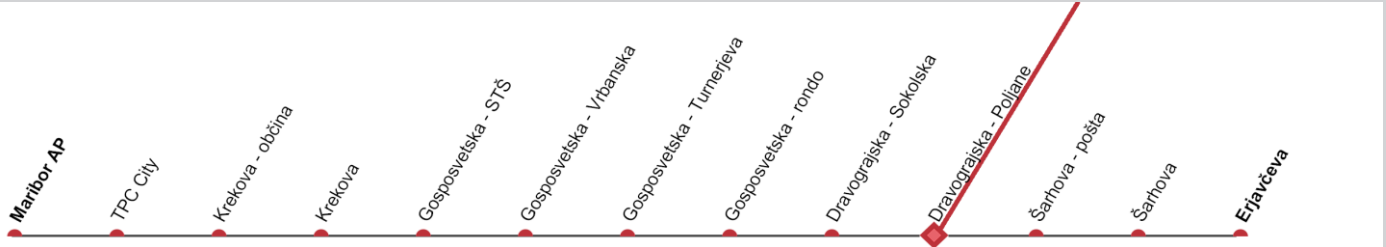

Dravograjška - Poljane

Linija 19

SMER VOŽNJE →

Velja od 26. 06. 2024

		04	05	06	07	08	09	10	11	12	13	14	15	16	17	18	19	20	21	22	23
DELAVNIK	V SMERI 🕒																				
	Erjavčeva		14	26	26	26	26	26	26	26	26	26	26	26	26	26	26	26			
SOBOTA	V SMERI 🕒																				
	Erjavčeva			26	26	26	26	26	26	26	26	26									
NEDELJA	V SMERI 🕒																				
	Erjavčeva																				

Predvideni časi odhodov so informativnega značaja. / All times are approximate.

Vozila so prilagojena potrebam gibalno oviranih oseb. / Adapting vehicles for people with disabilities.