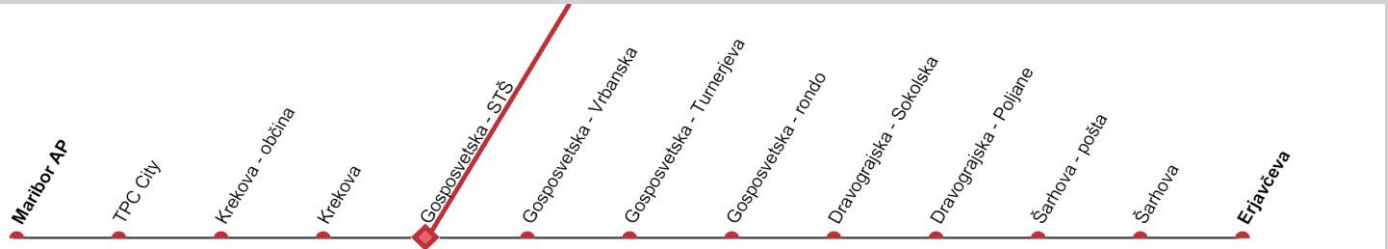

Linija 19

SMER VOŽNJE →

Velja od 26. 06. 2024

		04	05	06	07	08	09	10	11	12	13	14	15	16	17	18	19	20	21	22	23
DELAVNIK	V SMERI 🕒																				
	Erjavčeva		08	20	20	20	20	20	20	20	20	20	20	20	20	20	20	20			
SOBOTA	V SMERI 🕒																				
	Erjavčeva			20	20	20	20	20	20	20	20	20									
NEDELJA	V SMERI 🕒																				
	Erjavčeva																				

Predvideni časi odhodov so informativnega značaja. / All times are approximate.

Vozila so prilagojena potrebam gibalno oviranih oseb. / Adapting vehicles for people with disabilities.