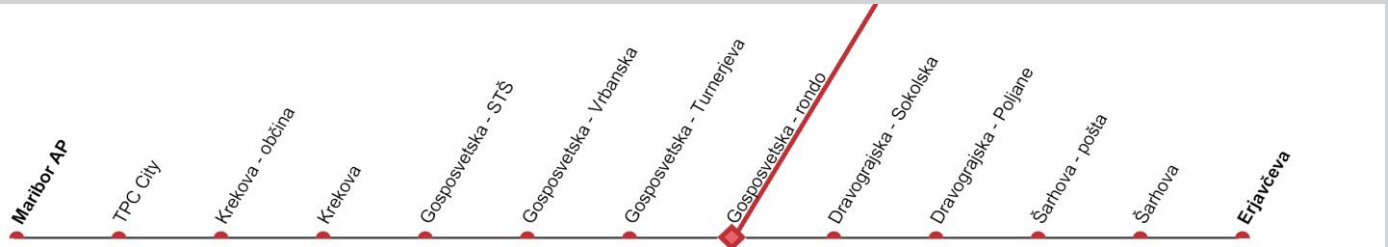

Gosposvetska - rondo

Linija 19

SMER VOŽNJE →

Velja od 26. 06. 2024

		04	05	06	07	08	09	10	11	12	13	14	15	16	17	18	19	20	21	22	23
DELAVNIK	V SMERI 🕒																				
	Erjavčeva		11	23	23	23	23	23	23	23	23	23	23	23	23	23	23	23			
SOBOTA	V SMERI 🕒																				
	Erjavčeva			23	23	23	23	23	23	23	23	23									
NEDELJA	V SMERI 🕒																				
	Erjavčeva																				

Predvideni časi odhodov so informativnega značaja. / All times are approximate.

Vozila so prilagojena potrebam gibalno oviranih oseb. / Adapting vehicles for people with disabilities.