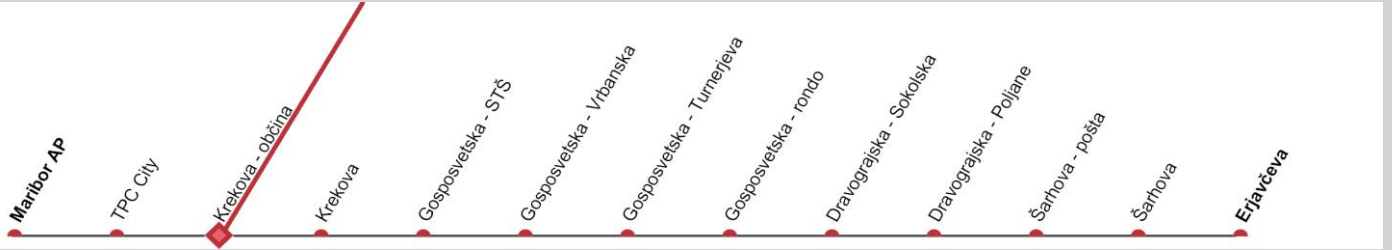

Linija 19

SMER VOŽNJE →

Velja od 26. 06. 2024

V SMERI		04	05	06	07	08	09	10	11	12	13	14	15	16	17	18	19	20	21	22	23
DELAVNIK	Erjavčeva		06	17	17	17	17	17	17	17	17	17	17	17	17	17	17	17			
SOBOTA	Erjavčeva			17	17	17	17	17	17	17	17	17									
NEDELJA	Erjavčeva																				

Predvideni časi odhodov so informativnega značaja. / All times are approximate.
Vozila so prilagojena potrebam gibalno oviranih oseb. / Adapting vehicles for people with disabilities.