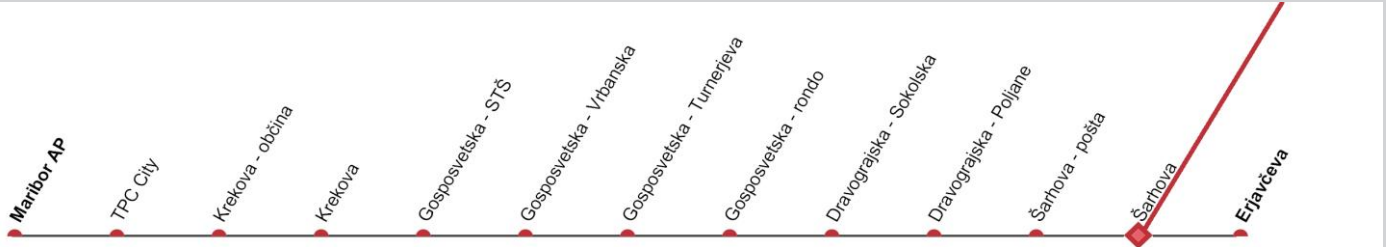

Linija 19

SMER VOŽNJE →

Velja od 26. 06. 2024

V SMERI		04	05	06	07	08	09	10	11	12	13	14	15	16	17	18	19	20	21	22	23
DELAVNIK	Erjavčeva		16	28	28	28	28	28	28	28	28	28	28	28	28	28	28	28			
V SMERI		04	05	06	07	08	09	10	11	12	13	14	15	16	17	18	19	20	21	22	23
SOBOTA	Erjavčeva			28	28	28	28	28	28	28	28										
V SMERI		04	05	06	07	08	09	10	11	12	13	14	15	16	17	18	19	20	21	22	23
NEDELJA	Erjavčeva																				

Predvideni časi odhodov so informativnega značaja. / All times are approximate.

Vozila so prilagojena potrebam gibalno oviranih oseb. / Adapting vehicles for people with disabilities.