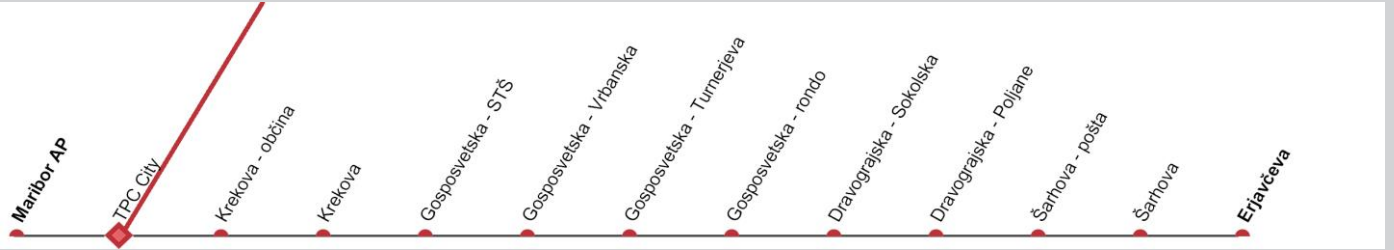

Linija 19

SMER VOŽNJE →

Velja od 26. 06. 2024

DELAVNİK		04	05	06	07	08	09	10	11	12	13	14	15	16	17	18	19	20	21	22	23
V SMERI	Erjavčeva		00	10	10	10	10	10	10	10	10	10	10	10	10	10	10	10			
SOBOTA	Erjavčeva			10	10	10	10	10	10	10	10										
NEDELJA	Erjavčeva																				

Predvideni časi odhodov so informativnega značaja. / All times are approximate.
 Vozila so prilagojena potrebam gibalno oviranih oseb. / Adapting vehicles for people with disabilities.

Linija 19

SMER VOŽNJE →

Velja od 26. 06. 2024

V SMERI		04	05	06	07	08	09	10	11	12	13	14	15	16	17	18	19	20	21	22	23
DELAVNIK	Erjavčeva		03	14	14	14	14	14	14	14	14	14	14	14	14	14	14	14			
V SMERI		04	05	06	07	08	09	10	11	12	13	14	15	16	17	18	19	20	21	22	23
SOBOTA	Erjavčeva			14	14	14	14	14	14	14	14	14									
V SMERI		04	05	06	07	08	09	10	11	12	13	14	15	16	17	18	19	20	21	22	23
NEDELJA	Erjavčeva																				