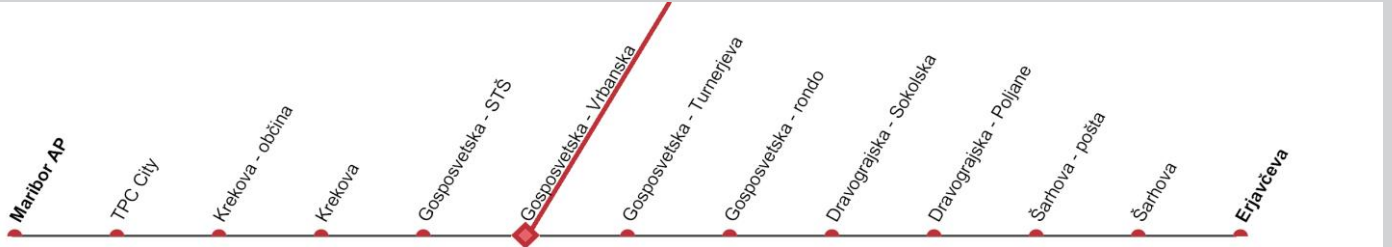

Velja od 26. 06. 2024

		04	05	06	07	08	09	10	11	12	13	14	15	16	17	18	19	20	21	22	23
DELAVNIK	V SMERI 🕒																				
	Erjavčeva		08	20	20	20	20	20	20	20	20	20	20	20	20	20	20	20			
SOBOTA	V SMERI 🕒																				
	Erjavčeva			20	20	20	20	20	20	20	20	20									
NEDELJA	V SMERI 🕒																				
	Erjavčeva																				

Linija 19

SMER VOŽNJE →

Velja od 26. 06. 2024

V SMERI		04	05	06	07	08	09	10	11	12	13	14	15	16	17	18	19	20	21	22	23	
DELAVNIK	Erjavčeva		09	21	21	21	21	21	21	21	21	21	21	21	21	21	21	21				
	V SMERI	04	05	06	07	08	09	10	11	12	13	14	15	16	17	18	19	20	21	22	23	
	Erjavčeva			21	21	21	21	21	21	21	21	21										
SOBOTA	V SMERI	04	05	06	07	08	09	10	11	12	13	14	15	16	17	18	19	20	21	22	23	
	Erjavčeva																					
	V SMERI	04	05	06	07	08	09	10	11	12	13	14	15	16	17	18	19	20	21	22	23	
NEDELJA	Erjavčeva																					