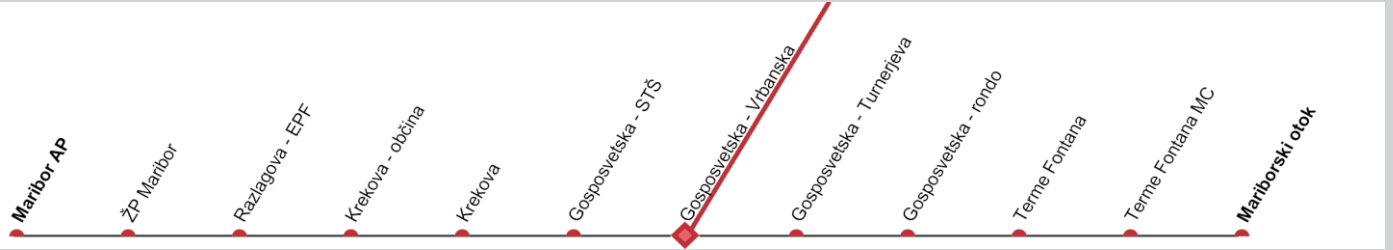

Gosposvetska - Vrbanska

Linija 8

SMER VOŽNJE →

Velja od 22. 06. 2024

V SMERI		04	05	06	07	08	09	10	11	12	13	14	15	16	17	18	19	20	21	22	23
DELAVNIK	Maribor AP																				
	Terme Fontana MC			29	14																
	Mariborski otok					39	09	09	09	09	09	09	24	24	24	24	24	24			
							39	39	39	39	39	54	54	54	54	54	54				
V SMERI		04	05	06	07	08	09	10	11	12	13	14	15	16	17	18	19	20	21	22	23
SOBOTA	Maribor AP																				
	Terme Fontana MC				29																
	Mariborski otok					39	09	09	09	09	09	09	24	24	24	24	24	24			
							39	39	39	39	39	54	54	54	54	54	54				
V SMERI		04	05	06	07	08	09	10	11	12	13	14	15	16	17	18	19	20	21	22	23
NEDELJA	Maribor AP																				
	Terme Fontana MC																				
	Mariborski otok					39	09	09	09	09	09	09	24	24	24	24	24	24			
							39	39	39	39	39	54	54	54	54	54	54				

Predvideni časi odhodov so informativnega značaja. / All times are approximate.
Vozila so prilagojena potrebam gibalno oviranih oseb. / Adapting vehicles for people with disabilities.