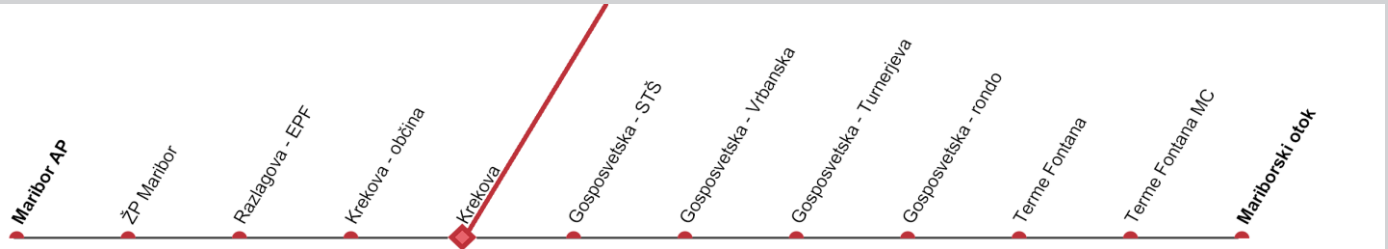

## Linija 8

SMER VOŽNJE →

Velja od 22. 06. 2024

V SMERI		04	05	06	07	08	09	10	11	12	13	14	15	16	17	18	19	20	21	22	23
DELAVNIK	Maribor AP																				
	Terme Fontana MC			25	10																
	Mariborski otok					35	05	05	05	05	05	05	20	20	20	20	20				
							35	35	35	35	35	50	50	50	50	50	50				
V SMERI		04	05	06	07	08	09	10	11	12	13	14	15	16	17	18	19	20	21	22	23
SOBOTA	Maribor AP																				
	Terme Fontana MC				25																
	Mariborski otok					35	05	05	05	05	05	05	20	20	20	20	20				
							35	35	35	35	35	50	50	50	50	50	50				
V SMERI		04	05	06	07	08	09	10	11	12	13	14	15	16	17	18	19	20	21	22	23
NEDELJA	Maribor AP																				
	Terme Fontana MC																				
	Mariborski otok					35	05	05	05	05	05	05	20	20	20	20	20				
							35	35	35	35	35	50	50	50	50	50	50				

## Linija 8

SMER VOŽNJE →

Velja od 22. 06. 2024

V SMERI		04	05	06	07	08	09	10	11	12	13	14	15	16	17	18	19	20	21	22	23
DELAVNIK	Maribor AP																				
	Terme Fontana MC			26	11																
	Mariborski otok					36	06	06	06	06	06	21	21	21	21	21	21				
V SMERI		04	05	06	07	08	09	10	11	12	13	14	15	16	17	18	19	20	21	22	23
SOBOTA	Maribor AP																				
	Terme Fontana MC				26																
	Mariborski otok					36	06	06	06	06	06	21	21	21	21	21	21				
V SMERI		04	05	06	07	08	09	10	11	12	13	14	15	16	17	18	19	20	21	22	23
NEDELJA	Maribor AP																				
	Terme Fontana MC																				
	Mariborski otok					36	06	06	06	06	06	21	21	21	21	21	21				