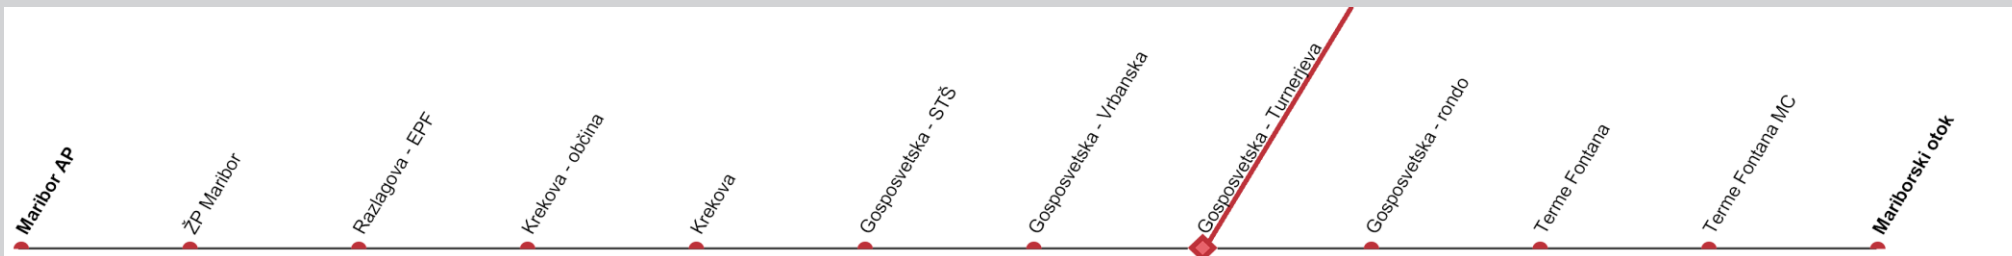

## Linija 8

SMER VOŽNJE →

Velja od 22. 06. 2024

V SMERI		04	05	06	07	08	09	10	11	12	13	14	15	16	17	18	19	20	21	22	23
DELAVNIK	Maribor AP																				
	Terme Fontana MC			29	14																
	Mariborski otok					39	09	09	09	09	09	09	24	24	24	24	24	24			
							39	39	39	39	39	54	54	54	54	54	54				
V SMERI		04	05	06	07	08	09	10	11	12	13	14	15	16	17	18	19	20	21	22	23
SOBOTA	Maribor AP																				
	Terme Fontana MC				29																
	Mariborski otok					39	09	09	09	09	09	09	24	24	24	24	24	24			
							39	39	39	39	39	54	54	54	54	54	54				
V SMERI		04	05	06	07	08	09	10	11	12	13	14	15	16	17	18	19	20	21	22	23
NEDELJA	Maribor AP																				
	Terme Fontana MC																				
	Mariborski otok					39	09	09	09	09	09	09	24	24	24	24	24	24			
							39	39	39	39	39	54	54	54	54	54	54				

## Linija 8

SMER VOŽNJE →

Velja od 22. 06. 2024

Linija 8		04	05	06	07	08	09	10	11	12	13	14	15	16	17	18	19	20	21	22	23	
DELAVNIK	V SMERI	04	05	06	07	08	09	10	11	12	13	14	15	16	17	18	19	20	21	22	23	
	Maribor AP																					
	Terme Fontana MC			30	15 55																	
Mariborski otok					40	10 40	10 40	10 40	10 40	10 40	10 40	25 55	25 55	25 55	25 55	25 55	25 55					
SOBOTA	V SMERI	04	05	06	07	08	09	10	11	12	13	14	15	16	17	18	19	20	21	22	23	
	Maribor AP																					
	Terme Fontana MC				30																	
Mariborski otok					40	10 40	10 40	10 40	10 40	10 40	10 40	25 55	25 55	25 55	25 55	25 55	25 55					
NEDELJA	V SMERI	04	05	06	07	08	09	10	11	12	13	14	15	16	17	18	19	20	21	22	23	
	Maribor AP																					
	Terme Fontana MC																					
Mariborski otok					40	10 40	10 40	10 40	10 40	10 40	10 40	25 55	25 55	25 55	25 55	25 55	25 55					