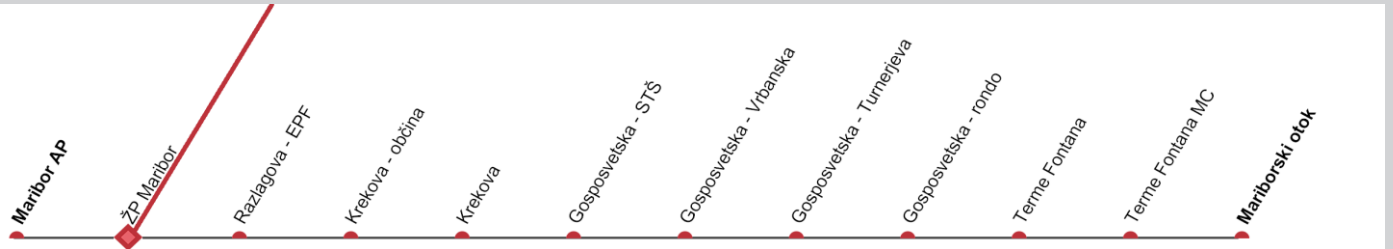

## Linija 8

SMER VOŽNJE →

Velja od 22. 06. 2024

DELAVNIK		V SMERI	04	05	06	07	08	09	10	11	12	13	14	15	16	17	18	19	20	21	22	23
DELAVNIK	Terme Fontana MC				20	05 45																
	Mariborski otok						30	00 30	00 30	00 30	00 30	00 30	15 45	15 45	15 45	15 45	15 45	15 45				
SOBOTA		V SMERI	04	05	06	07	08	09	10	11	12	13	14	15	16	17	18	19	20	21	22	23
SOBOTA	Terme Fontana MC					20																
	Mariborski otok						30	00 30	00 30	00 30	00 30	00 30	15 45	15 45	15 45	15 45	15 45	15 45				
NEDELJA		V SMERI	04	05	06	07	08	09	10	11	12	13	14	15	16	17	18	19	20	21	22	23
NEDELJA	Terme Fontana MC																					
	Mariborski otok						30	00 30	00 30	00 30	00 30	00 30	15 45	15 45	15 45	15 45	15 45	15 45				

## Linija 8

SMER VOŽNJE →

Velja od 22. 06. 2024

		04	05	06	07	08	09	10	11	12	13	14	15	16	17	18	19	20	21	22	23	
DELAVNIK	V SMERI																					
	Maribor AP																					
	Terme Fontana MC			22	07 47																	
	Mariborski otok					32	02 32	02 32	02 32	02 32	02 32	17 47	17 47	17 47	17 47	17 47	17 47					
SOBOTA	V SMERI																					
	Maribor AP																					
	Terme Fontana MC				22																	
	Mariborski otok					32	02 32	02 32	02 32	02 32	02 32	17 47	17 47	17 47	17 47	17 47	17 47					
NEDELJA	V SMERI																					
	Maribor AP																					
	Terme Fontana MC																					
	Mariborski otok					32	02 32	02 32	02 32	02 32	02 32	17 47	17 47	17 47	17 47	17 47	17 47					