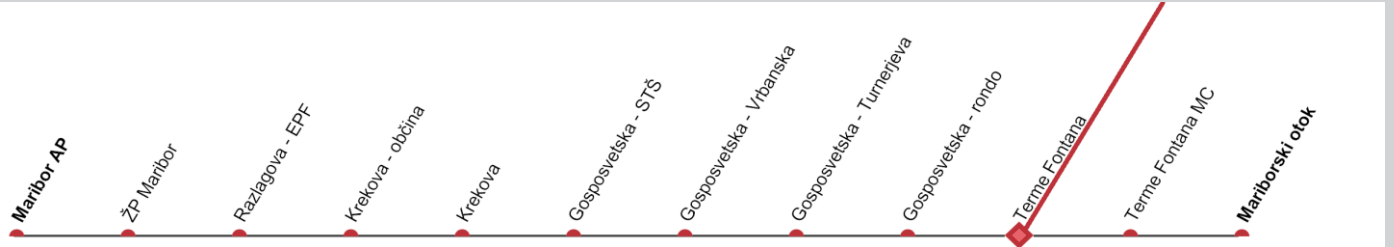

### Linija 8

SMER VOŽNJE →

Velja od 22. 06. 2024

		04	05	06	07	08	09	10	11	12	13	14	15	16	17	18	19	20	21	22	23
<b>DELAVNIK</b>	<b>V SMERI</b> 🕒																				
	Maribor AP																				
	Terme Fontana MC			31	16																
	Mariborski otok					41	11	11	11	11	11	11	26	26	26	26	26	26			
						41	41	41	41	41	41	56	56	56	56	56	56				
<b>SOBOTA</b>	<b>V SMERI</b> 🕒																				
	Maribor AP																				
	Terme Fontana MC				31																
	Mariborski otok					41	11	11	11	11	11	11	26	26	26	26	26	26			
						41	41	41	41	41	41	56	56	56	56	56	56				
<b>NEDELJA</b>	<b>V SMERI</b> 🕒																				
	Maribor AP																				
	Terme Fontana MC																				
	Mariborski otok					41	11	11	11	11	11	11	26	26	26	26	26	26			
						41	41	41	41	41	41	56	56	56	56	56	56				

### Linija 8

SMER VOŽNJE →

Velja od 22. 06. 2024

V SMERI		04	05	06	07	08	09	10	11	12	13	14	15	16	17	18	19	20	21	22	23
DELAVNIK	Maribor AP																				
	Terme Fontana MC																				
	Mariborski otok					42	12	12	12	12	12	27	27	27	27	27	27				
						42	42	42	42	42	42	57	57	57	57	57	57				
V SMERI		04	05	06	07	08	09	10	11	12	13	14	15	16	17	18	19	20	21	22	23
SOBOTA	Maribor AP																				
	Terme Fontana MC																				
	Mariborski otok					42	12	12	12	12	12	27	27	27	27	27	27				
						42	42	42	42	42	42	57	57	57	57	57	57				
V SMERI		04	05	06	07	08	09	10	11	12	13	14	15	16	17	18	19	20	21	22	23
NEDELJA	Maribor AP																				
	Terme Fontana MC																				
	Mariborski otok					42	12	12	12	12	12	27	27	27	27	27	27				
						42	42	42	42	42	42	57	57	57	57	57	57				