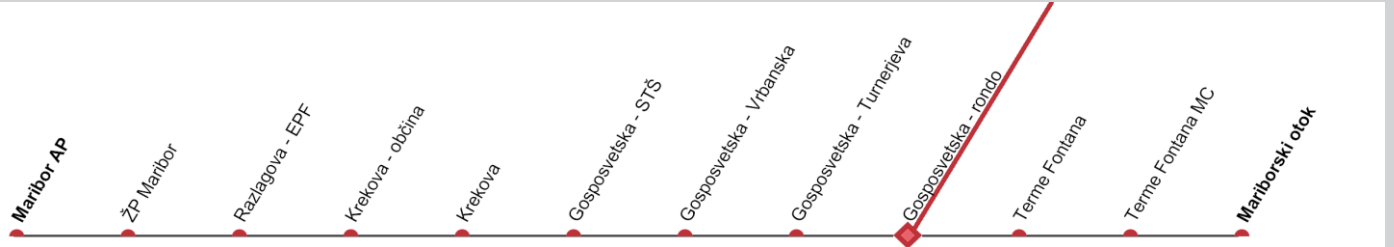

Gosposvetska - rondo

Linija 8

SMER VOŽNJE →

Velja od 22. 06. 2024

		04	05	06	07	08	09	10	11	12	13	14	15	16	17	18	19	20	21	22	23
DELAVNIK	V SMERI 🕒																				
	Maribor AP																				
	Terme Fontana MC			31	16																
	Mariborski otok					41	11	11	11	11	11	11	26	26	26	26	26	26			
						41	41	41	41	41	41	56	56	56	56	56	56				
SOBOTA	V SMERI 🕒																				
	Maribor AP																				
	Terme Fontana MC				31																
	Mariborski otok					41	11	11	11	11	11	11	26	26	26	26	26	26			
						41	41	41	41	41	41	56	56	56	56	56	56				
NEDELJA	V SMERI 🕒																				
	Maribor AP																				
	Terme Fontana MC																				
	Mariborski otok					41	11	11	11	11	11	11	26	26	26	26	26	26			
						41	41	41	41	41	41	56	56	56	56	56	56				

Predvideni časi odhodov so informativnega značaja. / All times are approximate.
Vozila so prilagojena potrebam gibalno oviranih oseb. / Adapting vehicles for people with disabilities.