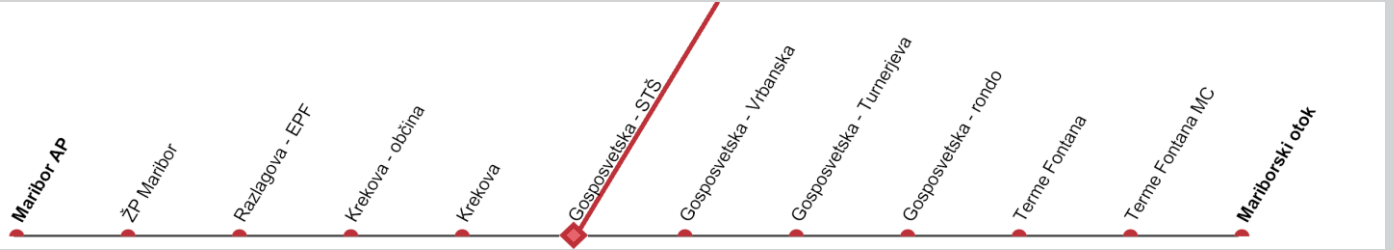

## Linija 8

SMER VOŽNJE →

Velja od 22. 06. 2024

V SMERI		04	05	06	07	08	09	10	11	12	13	14	15	16	17	18	19	20	21	22	23
DELAVNIK	Maribor AP																				
	Terme Fontana MC			26	11																
	Mariborski otok					36	06	06	06	06	06	21	21	21	21	21	21				
V SMERI		04	05	06	07	08	09	10	11	12	13	14	15	16	17	18	19	20	21	22	23
SOBOTA	Maribor AP																				
	Terme Fontana MC				26																
	Mariborski otok					36	06	06	06	06	06	21	21	21	21	21	21				
V SMERI		04	05	06	07	08	09	10	11	12	13	14	15	16	17	18	19	20	21	22	23
NEDELJA	Maribor AP																				
	Terme Fontana MC																				
	Mariborski otok					36	06	06	06	06	06	21	21	21	21	21	21				

## Linija 8

SMER VOŽNJE →

Velja od 22. 06. 2024

V SMERI		04	05	06	07	08	09	10	11	12	13	14	15	16	17	18	19	20	21	22	23
DELAVNIK	Maribor AP																				
	Terme Fontana MC			28	13																
	Mariborski otok					38	08	08	08	08	08	23	23	23	23	23	23				
V SMERI		04	05	06	07	08	09	10	11	12	13	14	15	16	17	18	19	20	21	22	23
SOBOTA	Maribor AP																				
	Terme Fontana MC				28																
	Mariborski otok					38	08	08	08	08	08	23	23	23	23	23	23				
V SMERI		04	05	06	07	08	09	10	11	12	13	14	15	16	17	18	19	20	21	22	23
NEDELJA	Maribor AP																				
	Terme Fontana MC																				
	Mariborski otok					38	08	08	08	08	08	23	23	23	23	23	23				