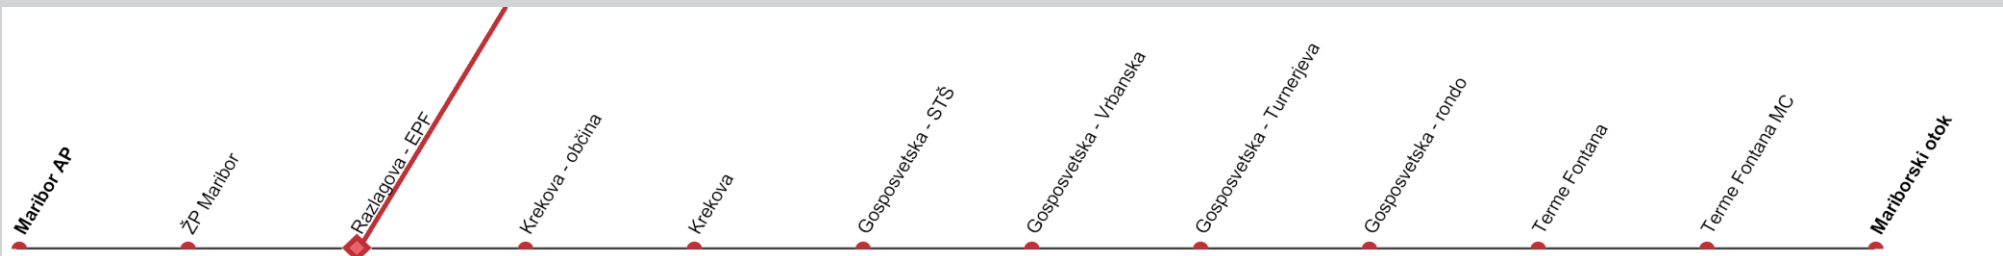

Razlagova - EPF

Linija 8

SMER VOŽNJE →

Velja od 22. 06. 2024

V SMERI		04	05	06	07	08	09	10	11	12	13	14	15	16	17	18	19	20	21	22	23	
DELAVNIK	Maribor AP																					
	Terme Fontana MC			23	08 48																	
	Mariborski otok					33	03 33	03 33	03 33	03 33	03 33	18 48	18 48	18 48	18 48	18 48	18 48					
V SMERI		04	05	06	07	08	09	10	11	12	13	14	15	16	17	18	19	20	21	22	23	
SOBOTA	Maribor AP																					
	Terme Fontana MC				23																	
	Mariborski otok					33	03 33	03 33	03 33	03 33	03 33	18 48	18 48	18 48	18 48	18 48	18 48					
V SMERI		04	05	06	07	08	09	10	11	12	13	14	15	16	17	18	19	20	21	22	23	
NEDELJA	Maribor AP																					
	Terme Fontana MC																					
	Mariborski otok					33	03 33	03 33	03 33	03 33	03 33	18 48	18 48	18 48	18 48	18 48	18 48					

Predvideni časi odhodov so informativnega značaja. / All times are approximate.
Vozila so prilagojena potrebam gibalno oviranih oseb. / Adapting vehicles for people with disabilities.