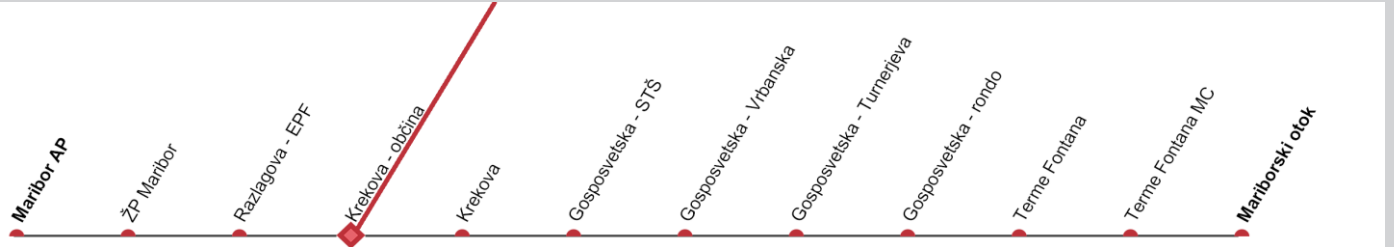

## Linija 8

SMER VOŽNJE →

Velja od 22. 06. 2024

V SMERI		04	05	06	07	08	09	10	11	12	13	14	15	16	17	18	19	20	21	22	23	
DELAVNIK	Maribor AP																					
	Terme Fontana MC			23	08 48																	
	Mariborski otok					33	03 33	03 33	03 33	03 33	03 33	18 48	18 48	18 48	18 48	18 48	18 48					
V SMERI		04	05	06	07	08	09	10	11	12	13	14	15	16	17	18	19	20	21	22	23	
SOBOTA	Maribor AP																					
	Terme Fontana MC				23																	
	Mariborski otok					33	03 33	03 33	03 33	03 33	03 33	18 48	18 48	18 48	18 48	18 48	18 48					
V SMERI		04	05	06	07	08	09	10	11	12	13	14	15	16	17	18	19	20	21	22	23	
NEDELJA	Maribor AP																					
	Terme Fontana MC																					
	Mariborski otok					33	03 33	03 33	03 33	03 33	03 33	18 48	18 48	18 48	18 48	18 48	18 48					

## Linija 8

SMER VOŽNJE →

Velja od 22. 06. 2024

V SMERI		04	05	06	07	08	09	10	11	12	13	14	15	16	17	18	19	20	21	22	23
DELAVNIK	Maribor AP																				
	Terme Fontana MC			25	10																
	Mariborski otok					35	05	05	05	05	05	05	20	20	20	20	20				
							35	35	35	35	35	50	50	50	50	50	50				
V SMERI		04	05	06	07	08	09	10	11	12	13	14	15	16	17	18	19	20	21	22	23
SOBOTA	Maribor AP																				
	Terme Fontana MC				25																
	Mariborski otok					35	05	05	05	05	05	05	20	20	20	20	20				
							35	35	35	35	35	50	50	50	50	50	50				
V SMERI		04	05	06	07	08	09	10	11	12	13	14	15	16	17	18	19	20	21	22	23
NEDELJA	Maribor AP																				
	Terme Fontana MC																				
	Mariborski otok					35	05	05	05	05	05	05	20	20	20	20	20				
							35	35	35	35	35	50	50	50	50	50	50				