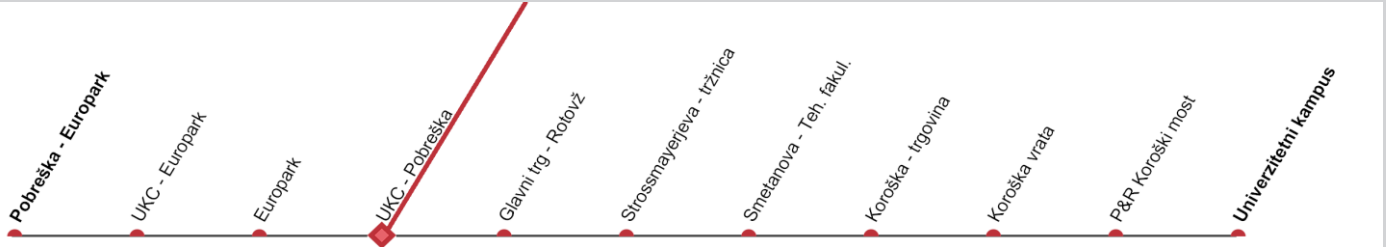

Linija G5

SMER VOŽNJE →

Velja od 02. 09. 2024

		04	05	06	07	08	09	10	11	12	13	14	15	16	17	18	19	20	21	22	23	
DELAVNIK	V SMERI																					
	Univerzitetni kampus	55	20 50	15 30 50	05 25 40	00 15 40	10 35	05 30	00 25 55	20 50	15 35 50	10 25 45	00 20 35 55	10 35	05 30	00 25 55	20 50	30	10 50			
SOBOTA	V SMERI																					
	Univerzitetni kampus		20 40	00 40	20	00	30		00 30	30		00 40	20	00 30	30		00	30		00		
NEDELJA	V SMERI																					
	Univerzitetni kampus			15	00 45	30		00 30	30		00 45	30	15	45		15	45		15			

Predvideni časi odhodov so informativnega značaja. / All times are approximate.
Vozila prilagojena potrebam gibalno oviranih oseb. / Adapting vehicles for people with disabilities.