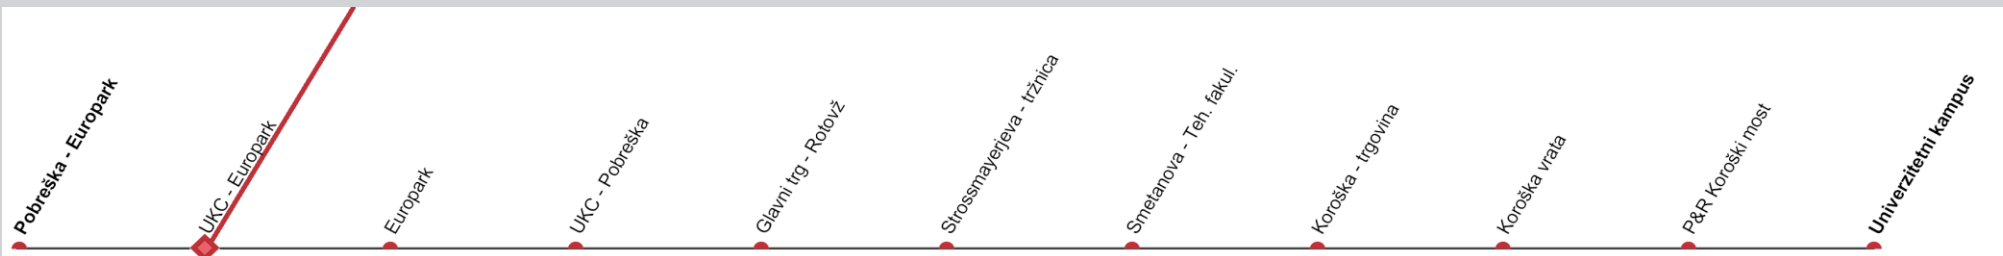

Pobreška - Europark

Linija G5

SMER VOŽNJE →

Velja od 02. 09. 2024

		04	05	06	07	08	09	10	11	12	13	14	15	16	17	18	19	20	21	22	23
DELAVNIK	V SMERI																				
	Univerzitetni kampus	50	15 45	10 25 45	00 20 35 55	10 35	05 30	00 25 55	20 50	15 45	10 30 45	05 20 40 55	15 30 50	05 30	00 25 55	20 50	15 45	25	05 45		
SOBOTA	V SMERI																				
	Univerzitetni kampus		15 55	35	15 55		25	55		25	55	35	15 55		25	55		25	55		
NEDELJA	V SMERI																				
	Univerzitetni kampus			10 55	40	25	55		25	55	40	25	10	40		10	40		10		

Predvideni časi odhodov so informativnega značaja. / All times are approximate.
 Vozila prilagojena potrebam gibalno oviranih oseb. / Adapting vehicles for people with disabilities.

Linija G5

SMER VOŽNJE →

Velja od 02. 09. 2024

Linija G5		04	05	06	07	08	09	10	11	12	13	14	15	16	17	18	19	20	21	22	23
DELAVNIK	V SMERI	04	05	06	07	08	09	10	11	12	13	14	15	16	17	18	19	20	21	22	23
	Univerzitetni kampus	52	17 47	12 27 47	02 22 37 57	12 37	07 32	02 27 57	22 52	17 47	12 32 47	07 22 42 57	17 32 52	07 32	02 27 57	22 52	17 47	27	07 47		
SOBOTA	V SMERI	04	05	06	07	08	09	10	11	12	13	14	15	16	17	18	19	20	21	22	23
	Univerzitetni kampus		17 57	37	17 57		27	57		27	57	37	17 57		27	57		27	57		
NEDELJA	V SMERI	04	05	06	07	08	09	10	11	12	13	14	15	16	17	18	19	20	21	22	23
	Univerzitetni kampus			12 57	42	27	57		27	57	42	27	12	42		12	42		12		

Velja od 02. 09. 2024

Linija G5		04	05	06	07	08	09	10	11	12	13	14	15	16	17	18	19	20	21	22	23
DELAVNIK	V SMERI	04	05	06	07	08	09	10	11	12	13	14	15	16	17	18	19	20	21	22	23
	Univerzitetni kampus	53	18 48	13 28 48	03 23 38 58	13 38	08 33	03 28 58	23 53	18 48	13 33 48	08 23 43 58	18 33 53	08 33	03 28 58	23 53	18 48	28	08 48		
SOBOTA	V SMERI	04	05	06	07	08	09	10	11	12	13	14	15	16	17	18	19	20	21	22	23
	Univerzitetni kampus		18 58	38	18 58		28	58		28	58	38	18 58		28	58		28	58		
NEDELJA	V SMERI	04	05	06	07	08	09	10	11	12	13	14	15	16	17	18	19	20	21	22	23
	Univerzitetni kampus			13 58	43	28	58		28	58	43	28	13	43		13	43		13		