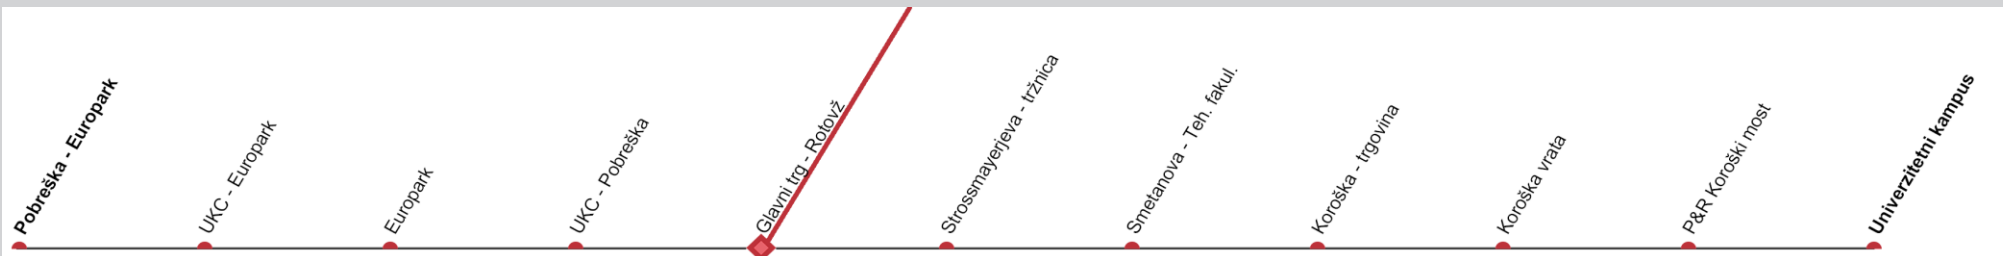

Velja od 02. 09. 2024

Linija G5		04	05	06	07	08	09	10	11	12	13	14	15	16	17	18	19	20	21	22	23
DELAVNIK	V SMERI	04	05	06	07	08	09	10	11	12	13	14	15	16	17	18	19	20	21	22	23
	Univerzitetni kampus	53	18 48	13 28 48	03 23 38 58	13 38	08 33	03 28 58	23 53	18 48	13 33 48	08 23 43 58	18 33 53	08 33	03 28 58	23 53	18 48	28	08 48		
SOBOTA	V SMERI	04	05	06	07	08	09	10	11	12	13	14	15	16	17	18	19	20	21	22	23
	Univerzitetni kampus		18 58	38	18 58		28	58		28	58	38	18 58		28	58		28	58		
NEDELJA	V SMERI	04	05	06	07	08	09	10	11	12	13	14	15	16	17	18	19	20	21	22	23
	Univerzitetni kampus			13 58	43	28	58		28	58	43	28	13	43		13	43		13		

Predvideni časi odhodov so informativnega značaja. / All times are approximate.
 Vozila prilagojena potrebam gibalno oviranih oseb. / Adapting vehicles for people with disabilities.

Linija G5

SMER VOŽNJE →

Velja od 02. 09. 2024

		04	05	06	07	08	09	10	11	12	13	14	15	16	17	18	19	20	21	22	23	
DELAVNIK	V SMERI																					
	Univerzitetni kampus	55	20 50	15 30 50	05 25 40	00 15 40	10 35	05 30	00 25 55	20 50	15 35 50	10 25 45	00 20 35 55	10 35	05 30	00 25 55	20 50	30	10 50			
SOBOTA	V SMERI																					
	Univerzitetni kampus		20 40	00 40	20	00	30		00 30	30		00 40	20	00 30	30		00	30		00		
NEDELJA	V SMERI																					
	Univerzitetni kampus			15	00 45	30		00 30	30		00 45	30	15	45		15	45		15			

Linija G5

SMER VOŽNJE →

Velja od 02. 09. 2024

Linija G5		04	05	06	07	08	09	10	11	12	13	14	15	16	17	18	19	20	21	22	23
DELAVNİK	V SMERI	04	05	06	07	08	09	10	11	12	13	14	15	16	17	18	19	20	21	22	23
	Univerzitetni kampus	58	23 53	18 33 53	08 28 43	03 18 43	13 38	08 33	03 28 58	23 53	18 38 53	13 28 48	03 23 38 58	13 38	08 33	03 28 58	23 53	33	13 53		
SOBOTA	V SMERI	04	05	06	07	08	09	10	11	12	13	14	15	16	17	18	19	20	21	22	23
	Univerzitetni kampus		22	02 42	22	02	32		02	32		02 42	22	02	32		02	32		01	
NEDELJA	V SMERI	04	05	06	07	08	09	10	11	12	13	14	15	16	17	18	19	20	21	22	23
	Univerzitetni kampus			16	01 46	31		01	31		01 46	31	16	46		16	46		16		