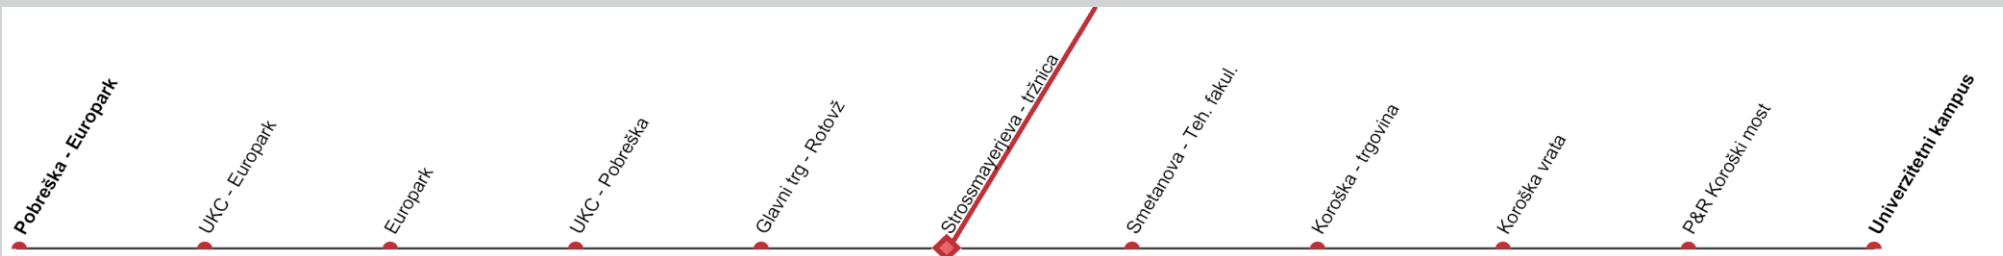

Linija G5

SMER VOŽNJE →

Velja od 02. 09. 2024

Linija G5		04	05	06	07	08	09	10	11	12	13	14	15	16	17	18	19	20	21	22	23
DELAVNİK	V SMERI	04	05	06	07	08	09	10	11	12	13	14	15	16	17	18	19	20	21	22	23
	Univerzitetni kampus	58	23 53	18 33 53	08 28 43	03 18 43	13 38	08 33	03 28 58	23 53	18 38 53	13 28 48	03 23 38 58	13 38	08 33	03 28 58	23 53	33	13 53		
SOBOTA	V SMERI	04	05	06	07	08	09	10	11	12	13	14	15	16	17	18	19	20	21	22	23
	Univerzitetni kampus		22	02 42	22	02	32		02	32		02 42	22	02	32		02	32		01	
NEDELJA	V SMERI	04	05	06	07	08	09	10	11	12	13	14	15	16	17	18	19	20	21	22	23
	Univerzitetni kampus			16	01 46	31		01	31		01 46	31	16	46		16	46		16		

Linija G5

SMER VOŽNJE →

Velja od 02. 09. 2024

Linija G5		04	05	06	07	08	09	10	11	12	13	14	15	16	17	18	19	20	21	22	23
DELAVNIK	V SMERI	04	05	06	07	08	09	10	11	12	13	14	15	16	17	18	19	20	21	22	23
	Univerzitetni kampus	59	24 54	19 34 54	09 29 44	04 19 44	14 39	09 34	04 29 59	24 54	19 39 54	14 29 49	04 24 39 59	14 39	09 34	04 29 59	24 54	34	14 54		
SOBOTA	V SMERI	04	05	06	07	08	09	10	11	12	13	14	15	16	17	18	19	20	21	22	23
	Univerzitetni kampus		23	03 43	23	03	33		03	33		03 43	23	03	33		03	33		02	
NEDELJA	V SMERI	04	05	06	07	08	09	10	11	12	13	14	15	16	17	18	19	20	21	22	23
	Univerzitetni kampus			17	02 47	32		02	32		02 47	32	17	47		17	47		17		