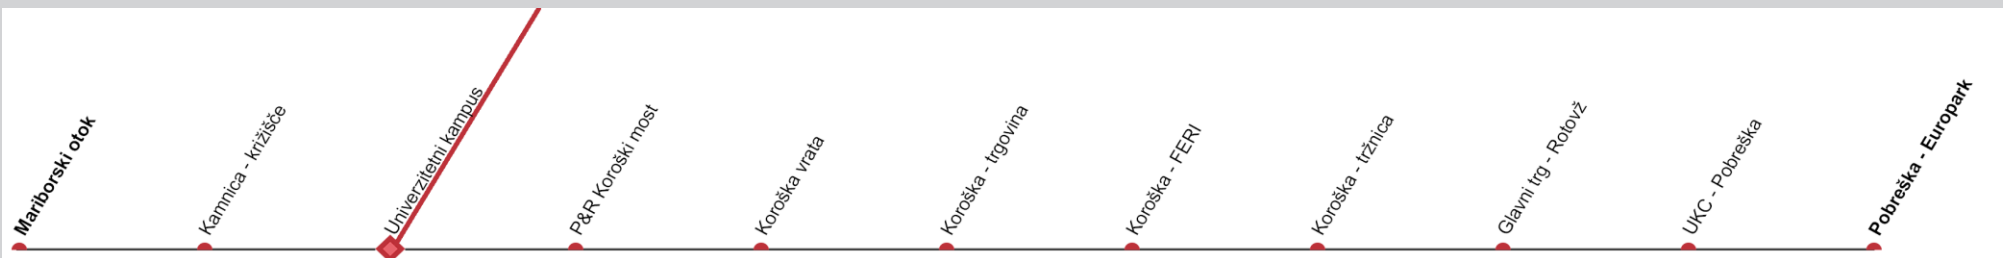

Linija G5

SMER VOŽNJE →

Velja od 21. 08. 2024

DELAVNİK		V SMERI	04	05	06	07	08	09	10	11	12	13	14	15	16	17	18	19	20	21	22	23
DELAVNİK	Pobreška - Europark							00:30	00:30	00:30	00:30	00:30	00:30	00:30	00:30	00:30	00:30	00:30				
	Glavni trg - Rotovž							00:30	00:30	00:30	00:30	00:30	00:30	00:30	00:30	00:30	00:30	00:30				
SOBOTA		V SMERI	04	05	06	07	08	09	10	11	12	13	14	15	16	17	18	19	20	21	22	23
SOBOTA	Pobreška - Europark							00:30	00:30	00:30	00:30	00:30	00:30	00:30	00:30	00:30	00:30	00:30				
	Glavni trg - Rotovž							00:30	00:30	00:30	00:30	00:30	00:30	00:30	00:30	00:30	00:30	00:30				
NEDELJA		V SMERI	04	05	06	07	08	09	10	11	12	13	14	15	16	17	18	19	20	21	22	23
NEDELJA	Pobreška - Europark							00:30	00:30	00:30	00:30	00:30	00:30	00:30	00:30	00:30	00:30	00:30				
	Glavni trg - Rotovž							00:30	00:30	00:30	00:30	00:30	00:30	00:30	00:30	00:30	00:30	00:30				

SMER VOŽNJE →

Velja od 21. 08. 2024

		04	05	06	07	08	09	10	11	12	13	14	15	16	17	18	19	20	21	22	23
DELAVNIK	V SMERI ⌚																				
	Pobreška - Europark						01 31	01 31	01 31	01 31	01 31	01 31	01 31	01 31	01 31	01 31	01 31	01 31			
	Glavni trg - Rotovž						01 31	01 31	01 31	01 31	01 31	01 31	01 31	01 31	01 31	01 31	01 31	01 31			
SOBOTA	V SMERI ⌚																				
	Pobreška - Europark						01 31	01 31	01 31	01 31	01 31	01 31	01 31	01 31	01 31	01 31	01 31	01 31			
	Glavni trg - Rotovž						01 31	01 31	01 31	01 31	01 31	01 31	01 31	01 31	01 31	01 31	01 31	01 31			
NEDELJA	V SMERI ⌚																				
	Pobreška - Europark						01 31	01 31	01 31	01 31	01 31	01 31	01 31	01 31	01 31	01 31	01 31	01 31			
	Glavni trg - Rotovž						01 31	01 31	01 31	01 31	01 31	01 31	01 31	01 31	01 31	01 31	01 31	01 31			

Predvideni časi odhodov so informativnega značaja. / All times are approximate.

Vozila prilagojena potrebam gibalno oviranih oseb. / Adapting vehicles for people with disabilities.

Univerzitetni kampus

Linija G5