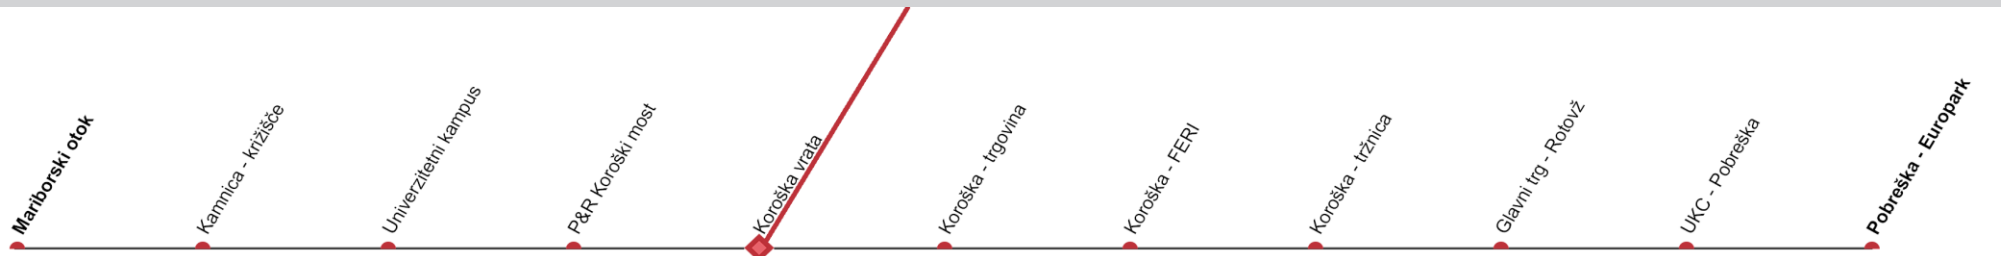

SMER VOŽNJE →

Velja od 21. 08. 2024

DELAVNİK		V SMERI	04	05	06	07	08	09	10	11	12	13	14	15	16	17	18	19	20	21	22	23
DELAVNİK	Pobreška - Europark				06 36	06 36	06 36	05 35	05 35	05 35	05 35	05 35	05 35	05 35	05 35	05 35	05 35	05 35				
	Glavni trg - Rotovž				06 36	06 36	06 36	05 35	05 35	05 35	05 35	05 35	05 35	05 35	05 35	05 35	05 35	05 35				
SOBOTA		V SMERI	04	05	06	07	08	09	10	11	12	13	14	15	16	17	18	19	20	21	22	23
SOBOTA	Pobreška - Europark					36	36	05 35	05 35	05 35	05 35	05 35	05 35	05 35	05 35	05 35	05 35	05 35	05 35			
	Glavni trg - Rotovž					36	36	05 35	05 35	05 35	05 35	05 35	05 35	05 35	05 35	05 35	05 35	05 35	05 35			
NEDELJA		V SMERI	04	05	06	07	08	09	10	11	12	13	14	15	16	17	18	19	20	21	22	23
NEDELJA	Pobreška - Europark						36	05 35	05 35	05 35	05 35	05 35	05 35	05 35	05 35	05 35	05 35	05 35	05 35			
	Glavni trg - Rotovž						36	05 35	05 35	05 35	05 35	05 35	05 35	05 35	05 35	05 35	05 35	05 35	05 35			

Predvideni časi odhodov so informativnega značaja. / All times are approximate.
 Vozila prilagojena potrebam gibalno oviranih oseb. / Adapting vehicles for people with disabilities.

Koroška vrata

Linija G5

SMER VOŽNJE →

Velja od 21. 08. 2024

Linija G5		04	05	06	07	08	09	10	11	12	13	14	15	16	17	18	19	20	21	22	23
DELAVNİK	V SMERI ⌚																				
	Pobreška - Europark			07 37	07 37	07 37	06 36	06 36	06 36	06 36	06 36	06 36	06 36	06 36	06 36	06 36	06 36				
	Glavni trg - Rotovž			07 37	07 37	07 37	06 36	06 36	06 36	06 36	06 36	06 36	06 36	06 36	06 36	06 36	06 36				
SOBOTA	V SMERI ⌚																				
	Pobreška - Europark				37	37	06 36	06 36	06 36	06 36	06 36	06 36	06 36	06 36	06 36	06 36	06 36	06 36			
	Glavni trg - Rotovž				37	37	06 36	06 36	06 36	06 36	06 36	06 36	06 36	06 36	06 36	06 36	06 36				
NEDELJA	V SMERI ⌚																				
	Pobreška - Europark					37	06 36	06 36	06 36	06 36	06 36	06 36	06 36	06 36	06 36	06 36	06 36	06 36			
	Glavni trg - Rotovž					37	06 36	06 36	06 36	06 36	06 36	06 36	06 36	06 36	06 36	06 36	06 36				