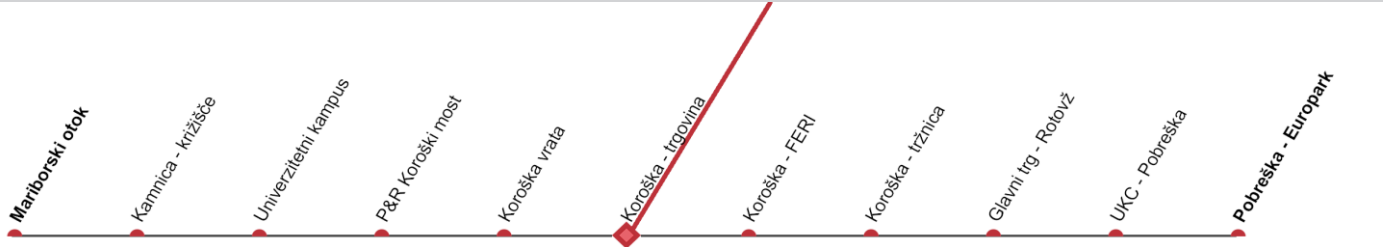

Koroška - trgovina

Linija G5

SMER VOŽNJE →

Velja od 21. 08. 2024

		04	05	06	07	08	09	10	11	12	13	14	15	16	17	18	19	20	21	22	23
DELAVNIK	V SMERI 🕒																				
	Pobreška - Europark			08 38	08 38	08 38	07 37	07 37	07 37	07 37	07 37	07 37	07 37	07 37	07 37	07 37	07 37	07 37			
	Glavni trg - Rotovž			08 38	08 38	08 38	07 37	07 37	07 37	07 37	07 37	07 37	07 37	07 37	07 37	07 37	07 37	07 37			
SOBOTA	V SMERI 🕒																				
	Pobreška - Europark				38	38	07 37	07 37	07 37	07 37	07 37	07 37	07 37	07 37	07 37	07 37	07 37	07 37			
	Glavni trg - Rotovž				38	38	07 37	07 37	07 37	07 37	07 37	07 37	07 37	07 37	07 37	07 37	07 37	07 37			
NEDELJA	V SMERI 🕒																				
	Pobreška - Europark					38	07 37	07 37	07 37	07 37	07 37	07 37	07 37	07 37	07 37	07 37	07 37	07 37			
	Glavni trg - Rotovž					38	07 37	07 37	07 37	07 37	07 37	07 37	07 37	07 37	07 37	07 37	07 37	07 37			

Predvideni časi odhodov so informativnega značaja. / All times are approximate.

Vozila prilagojena potrebam gibalno oviranih oseb. / Adapting vehicles for people with disabilities.