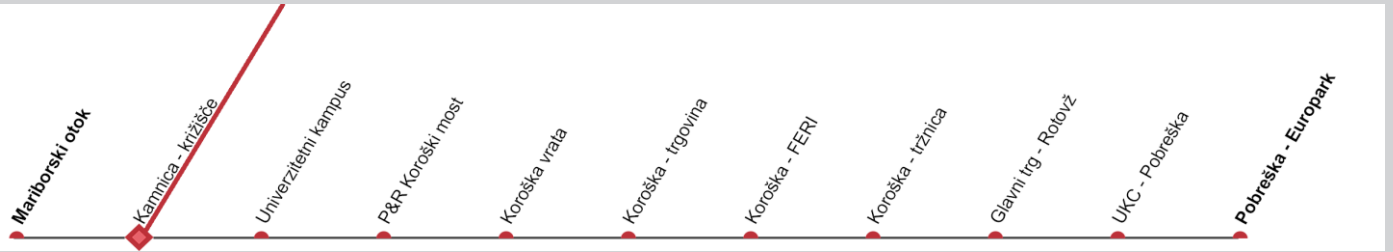

Linija G5

SMER VOŽNJE →

Velja od 21. 08. 2024

DELAVNİK		V SMERI	04	05	06	07	08	09	10	11	12	13	14	15	16	17	18	19	20	21	22	23
DELAVNİK	Pobreška - Europark							00:30	00:30	00:30	00:30	00:30	00:30	00:30	00:30	00:30	00:30	00:30				
	Glavni trg - Rotovž							00:30	00:30	00:30	00:30	00:30	00:30	00:30	00:30	00:30	00:30	00:30				
SOBOTA		V SMERI	04	05	06	07	08	09	10	11	12	13	14	15	16	17	18	19	20	21	22	23
SOBOTA	Pobreška - Europark							00:30	00:30	00:30	00:30	00:30	00:30	00:30	00:30	00:30	00:30	00:30				
	Glavni trg - Rotovž							00:30	00:30	00:30	00:30	00:30	00:30	00:30	00:30	00:30	00:30	00:30				
NEDELJA		V SMERI	04	05	06	07	08	09	10	11	12	13	14	15	16	17	18	19	20	21	22	23
NEDELJA	Pobreška - Europark							00:30	00:30	00:30	00:30	00:30	00:30	00:30	00:30	00:30	00:30	00:30				
	Glavni trg - Rotovž							00:30	00:30	00:30	00:30	00:30	00:30	00:30	00:30	00:30	00:30	00:30				

Predvideni časi odhodov so informativnega značaja. / All times are approximate.
 Vozila prilagojena potrebam gibalno oviranih oseb. / Adapting vehicles for people with disabilities.

Kamnica - križišče

Linija G5

SMER VOŽNJE →

Velja od 21. 08. 2024

		04	05	06	07	08	09	10	11	12	13	14	15	16	17	18	19	20	21	22	23
DELAVNIK	V SMERI ⌚																				
	Pobreška - Europark						01 31	01 31	01 31	01 31	01 31	01 31	01 31	01 31	01 31	01 31	01 31	01 31			
	Glavni trg - Rotovž						01 31	01 31	01 31	01 31	01 31	01 31	01 31	01 31	01 31	01 31	01 31	01 31			
SOBOTA	V SMERI ⌚																				
	Pobreška - Europark						01 31	01 31	01 31	01 31	01 31	01 31	01 31	01 31	01 31	01 31	01 31	01 31			
	Glavni trg - Rotovž						01 31	01 31	01 31	01 31	01 31	01 31	01 31	01 31	01 31	01 31	01 31	01 31			
NEDELJA	V SMERI ⌚																				
	Pobreška - Europark						01 31	01 31	01 31	01 31	01 31	01 31	01 31	01 31	01 31	01 31	01 31	01 31			
	Glavni trg - Rotovž						01 31	01 31	01 31	01 31	01 31	01 31	01 31	01 31	01 31	01 31	01 31	01 31			