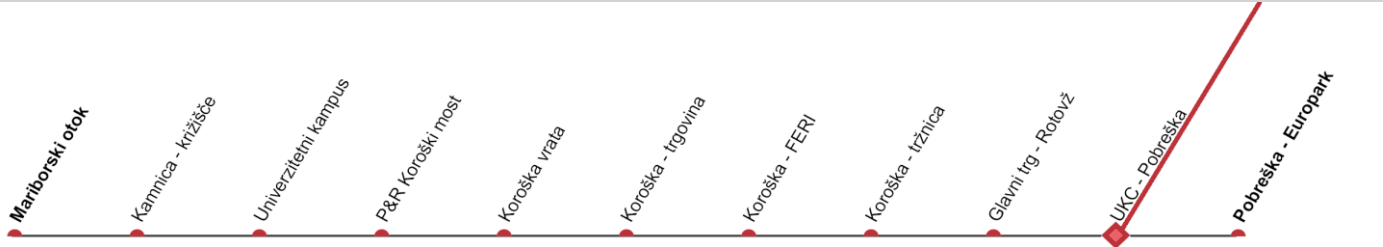

Linija G5

SMER VOŽNJE →

Velja od 21. 08. 2024

		04	05	06	07	08	09	10	11	12	13	14	15	16	17	18	19	20	21	22	23
DELAVNIK	V SMERI 🕒																				
	Pobreška - Europark			15 45	15 45	15 45	14 44	14 44	14 44	14 44	14 44	14 44	14 44	14 44	14 44	14 44	14 44	14 44			
	Glavni trg - Rotovž																				
SOBOTA	V SMERI 🕒																				
	Pobreška - Europark				45	45	14 44	14 44	14 44	14 44	14 44	14 44	14 44	14 44	14 44	14 44	14 44	14 44			
	Glavni trg - Rotovž																				
NEDELJA	V SMERI 🕒																				
	Pobreška - Europark					45	14 44	14 44	14 44	14 44	14 44	14 44	14 44	14 44	14 44	14 44	14 44	14 44			
	Glavni trg - Rotovž																				

Predvideni časi odhodov so informativnega značaja. / All times are approximate.
Vozila prilagojena potrebam gibalno oviranih oseb. / Adapting vehicles for people with disabilities.