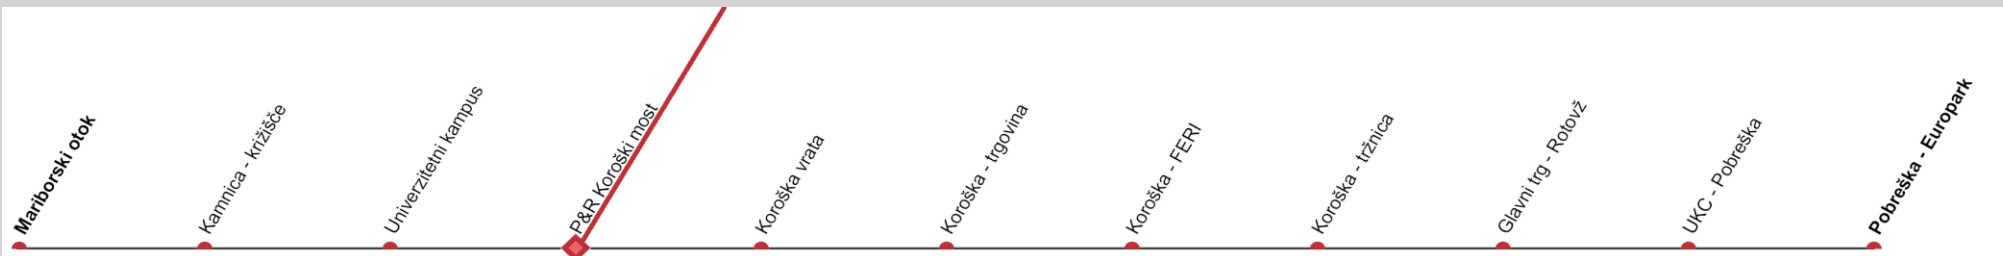

SMER VOŽNJE →

Velja od 21. 08. 2024

DELAVNIK		V SMERI	04	05	06	07	08	09	10	11	12	13	14	15	16	17	18	19	20	21	22	23
DELAVNIK	Pobreška - Europark				05 35	05 35	05 35															
	Glavni trg - Rotovž				05 35	05 35	05 35															
SOBOTA		V SMERI	04	05	06	07	08	09	10	11	12	13	14	15	16	17	18	19	20	21	22	23
SOBOTA	Pobreška - Europark					35	35															
	Glavni trg - Rotovž					35	35															
NEDELJA		V SMERI	04	05	06	07	08	09	10	11	12	13	14	15	16	17	18	19	20	21	22	23
NEDELJA	Pobreška - Europark						35															
	Glavni trg - Rotovž						35															

Predvideni časi odhodov so informativnega značaja. / All times are approximate.
 Vozila prilagojena potrebam gibalno oviranih oseb. / Adapting vehicles for people with disabilities.

P&R Koroški most

Linija G5

SMER VOŽNJE →

Velja od 21. 08. 2024

DELAVNİK		V SMERI	04	05	06	07	08	09	10	11	12	13	14	15	16	17	18	19	20	21	22	23
DELAVNİK	Pobreška - Europark				06 36	06 36	06 36	05 35	05 35	05 35	05 35	05 35	05 35	05 35	05 35	05 35	05 35	05 35				
	Glavni trg - Rotovž				06 36	06 36	06 36	05 35	05 35	05 35	05 35	05 35	05 35	05 35	05 35	05 35	05 35	05 35				
SOBOTA		V SMERI	04	05	06	07	08	09	10	11	12	13	14	15	16	17	18	19	20	21	22	23
SOBOTA	Pobreška - Europark					36	36	05 35	05 35	05 35	05 35	05 35	05 35	05 35	05 35	05 35	05 35	05 35	05 35			
	Glavni trg - Rotovž					36	36	05 35	05 35	05 35	05 35	05 35	05 35	05 35	05 35	05 35	05 35	05 35	05 35			
NEDELJA		V SMERI	04	05	06	07	08	09	10	11	12	13	14	15	16	17	18	19	20	21	22	23
NEDELJA	Pobreška - Europark						36	05 35	05 35	05 35	05 35	05 35	05 35	05 35	05 35	05 35	05 35	05 35	05 35			
	Glavni trg - Rotovž						36	05 35	05 35	05 35	05 35	05 35	05 35	05 35	05 35	05 35	05 35	05 35	05 35			