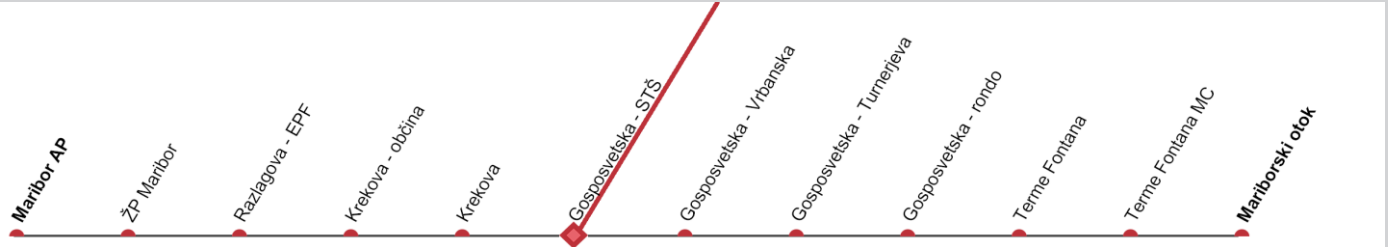

Velja od 03. 07. 2022

V SMERI		04	05	06	07	08	09	10	11	12	13	14	15	16	17	18	19	20	21	22	23
DELAVNIK	Terme Fontana MC			26	11 51																
	Mariborski otok					36	06 36	06 36	06 36	06 36	06 36	21 51	21 51	21 51	21 51	21 51	21 51				
V SMERI		04	05	06	07	08	09	10	11	12	13	14	15	16	17	18	19	20	21	22	23
SOBOTA	Terme Fontana MC			26	11 51																
	Mariborski otok					36	06 36	06 36	06 36	06 36	06 36	21 51	21 51	21 51	21 51	21 51	21 51				
V SMERI		04	05	06	07	08	09	10	11	12	13	14	15	16	17	18	19	20	21	22	23
NEDELJA	Terme Fontana MC																				
	Mariborski otok					36	06 36	06 36	06 36	06 36	06 36	21 51	21 51	21 51	21 51	21 51	21 51				

Linija 8

SMER VOŽNJE →

Velja od 03. 07. 2022

V SMERI		04	05	06	07	08	09	10	11	12	13	14	15	16	17	18	19	20	21	22	23
DELAVNIK	Terme Fontana MC			28	13																
	Mariborski otok					38	08	08	08	08	08	23	23	23	23	23	23				
V SMERI		04	05	06	07	08	09	10	11	12	13	14	15	16	17	18	19	20	21	22	23
SOBOTA	Terme Fontana MC			28	13																
	Mariborski otok					38	08	08	08	08	08	23	23	23	23	23	23				
V SMERI		04	05	06	07	08	09	10	11	12	13	14	15	16	17	18	19	20	21	22	23
NEDELJA	Terme Fontana MC																				
	Mariborski otok					38	08	08	08	08	08	23	23	23	23	23	23				