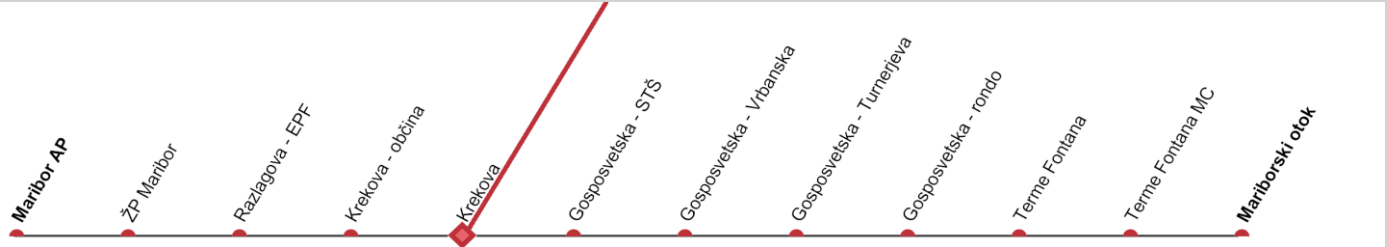

Linija 8

SMER VOŽNJE →

Velja od 03. 07. 2022

V SMERI		04	05	06	07	08	09	10	11	12	13	14	15	16	17	18	19	20	21	22	23
DELAVNIK	Terme Fontana MC			26	11 51																
	Mariborski otok					36	06 36	06 36	06 36	06 36	06 36	21 51	21 51	21 51	21 51	21 51	21 51				
V SMERI		04	05	06	07	08	09	10	11	12	13	14	15	16	17	18	19	20	21	22	23
SOBOTA	Terme Fontana MC			26	11 51																
	Mariborski otok					36	06 36	06 36	06 36	06 36	06 36	21 51	21 51	21 51	21 51	21 51	21 51				
V SMERI		04	05	06	07	08	09	10	11	12	13	14	15	16	17	18	19	20	21	22	23
NEDELJA	Terme Fontana MC																				
	Mariborski otok					36	06 36	06 36	06 36	06 36	06 36	21 51	21 51	21 51	21 51	21 51	21 51				

Predvideni časi odhodov so informativnega značaja. / All times are approximate.

Vozila so prilagojena potrebam gibalno oviranih oseb. / Adapting vehicles for people with disabilities.