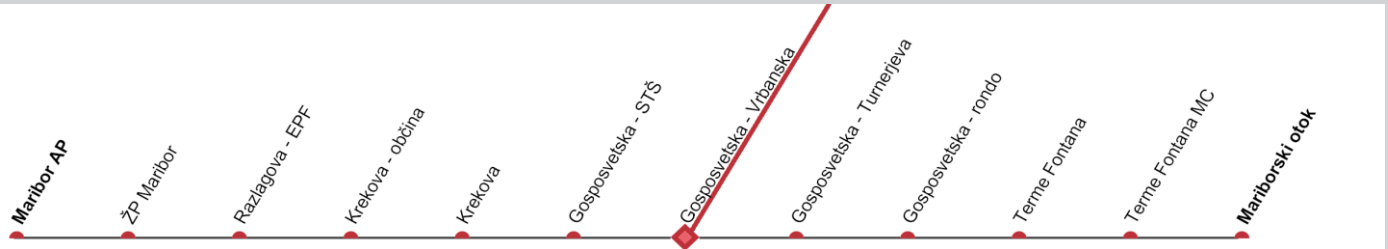

Linija 8

SMER VOŽNJE →

Velja od 03. 07. 2022

V SMERI		04	05	06	07	08	09	10	11	12	13	14	15	16	17	18	19	20	21	22	23
DELAVNIK	Terme Fontana MC			28	13																
	Mariborski otok					38	08	08	08	08	08	23	23	23	23	23	23				
V SMERI		04	05	06	07	08	09	10	11	12	13	14	15	16	17	18	19	20	21	22	23
SOBOTA	Terme Fontana MC			28	13																
	Mariborski otok					38	08	08	08	08	08	23	23	23	23	23	23				
V SMERI		04	05	06	07	08	09	10	11	12	13	14	15	16	17	18	19	20	21	22	23
NEDELJA	Terme Fontana MC																				
	Mariborski otok					38	08	08	08	08	08	23	23	23	23	23	23				

Linija 8

SMER VOŽNJE →

Velja od 03. 07. 2022

V SMERI		04	05	06	07	08	09	10	11	12	13	14	15	16	17	18	19	20	21	22	23
DELAVNIK	Terme Fontana MC			29	14 54																
	Mariborski otok					39	09 39	09 39	09 39	09 39	09 39	24 54	24 54	24 54	24 54	24 54	24 54				
V SMERI		04	05	06	07	08	09	10	11	12	13	14	15	16	17	18	19	20	21	22	23
SOBOTA	Terme Fontana MC			29	14 54																
	Mariborski otok					39	09 39	09 39	09 39	09 39	09 39	24 54	24 54	24 54	24 54	24 54	24 54				
V SMERI		04	05	06	07	08	09	10	11	12	13	14	15	16	17	18	19	20	21	22	23
NEDELJA	Terme Fontana MC																				
	Mariborski otok					39	09 39	09 39	09 39	09 39	09 39	24 54	24 54	24 54	24 54	24 54	24 54				