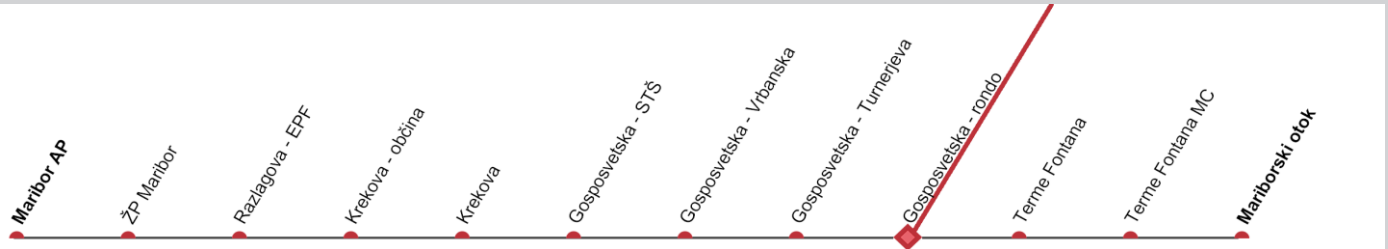

Linija 8

SMER VOŽNJE →

Velja od 03. 07. 2022

Linija 8		04	05	06	07	08	09	10	11	12	13	14	15	16	17	18	19	20	21	22	23
DELAVNİK	V SMERI ⌚																				
	Terme Fontana MC			30	15 55																
	Mariborski otok					40	10 40	10 40	10 40	10 40	10 40	25 55	25 55	25 55	25 55	25 55	25 55				
SOBOTA	V SMERI ⌚																				
	Terme Fontana MC			30	15 55																
	Mariborski otok					40	10 40	10 40	10 40	10 40	10 40	25 55	25 55	25 55	25 55	25 55	25 55				
NEDELJA	V SMERI ⌚																				
	Terme Fontana MC																				
	Mariborski otok					40	10 40	10 40	10 40	10 40	10 40	25 55	25 55	25 55	25 55	25 55	25 55				

Linija 8

SMER VOŽNJE →

Velja od 03. 07. 2022

		04	05	06	07	08	09	10	11	12	13	14	15	16	17	18	19	20	21	22	23	
DELAVNIK	V SMERI 🕒																					
	Terme Fontana MC			31	16																	
	Mariborski otok					41	11	11	11	11	11	11	26	26	26	26	26	26				
SOBOTA	V SMERI 🕒																					
	Terme Fontana MC			31	16																	
	Mariborski otok					41	11	11	11	11	11	11	26	26	26	26	26	26				
NEDELJA	V SMERI 🕒																					
	Terme Fontana MC																					
	Mariborski otok					41	11	11	11	11	11	11	26	26	26	26	26	26				