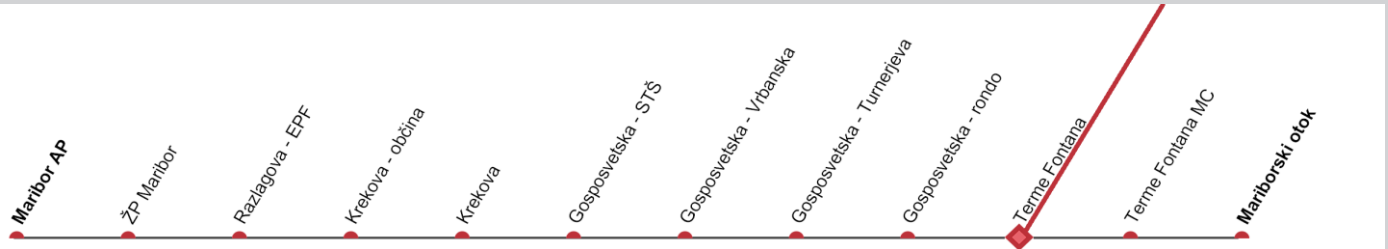

Terme Fontana

Linija 8

SMER VOŽNJE →

Velja od 03. 07. 2022

		04	05	06	07	08	09	10	11	12	13	14	15	16	17	18	19	20	21	22	23
DELAVNIK	V SMERI 🕒																				
	Terme Fontana MC																				
	Mariborski otok					42	12	12	12	12	12	12	27	27	27	27	27				
						42	42	42	42	42	42	57	57	57	57	57	57				
SOBOTA	V SMERI 🕒																				
	Terme Fontana MC																				
	Mariborski otok					42	12	12	12	12	12	27	27	27	27	27	27				
						42	42	42	42	42	42	57	57	57	57	57	57				
NEDELJA	V SMERI 🕒																				
	Terme Fontana MC																				
	Mariborski otok					42	12	12	12	12	12	27	27	27	27	27	27				
						42	42	42	42	42	42	57	57	57	57	57	57				

Predvideni časi odhodov so informativnega značaja. / All times are approximate.

Vozila so prilagojena potrebam gibalno oviranih oseb. / Adapting vehicles for people with disabilities.