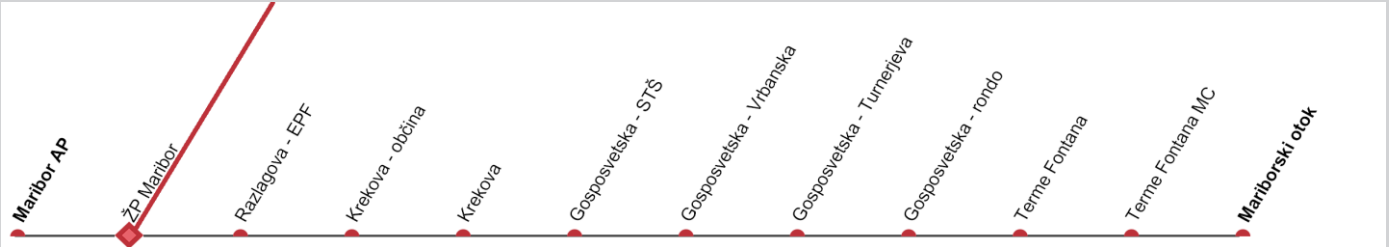

Linija 8

SMER VOŽNJE →

Velja od 03. 07. 2022

DELAVNİK		V SMERI	04	05	06	07	08	09	10	11	12	13	14	15	16	17	18	19	20	21	22	23
DELAVNİK	Terme Fontana MC				20	05 45																
	Mariborski otok						30	00 30	00 30	00 30	00 30	00 30	15 45	15 45	15 45	15 45	15 45	15 45				
SOBOTA		V SMERI	04	05	06	07	08	09	10	11	12	13	14	15	16	17	18	19	20	21	22	23
SOBOTA	Terme Fontana MC				20	05 45																
	Mariborski otok						30	00 30	00 30	00 30	00 30	00 30	15 45	15 45	15 45	15 45	15 45	15 45				
NEDELJA		V SMERI	04	05	06	07	08	09	10	11	12	13	14	15	16	17	18	19	20	21	22	23
NEDELJA	Terme Fontana MC																					
	Mariborski otok						30	00 30	00 30	00 30	00 30	00 30	15 45	15 45	15 45	15 45	15 45	15 45				

Predvideni časi odhodov so informativnega značaja. / All times are approximate.
 Vozila so prilagojena potrebam gibalno oviranih oseb. / Adapting vehicles for people with disabilities.

Linija 8

SMER VOŽNJE →