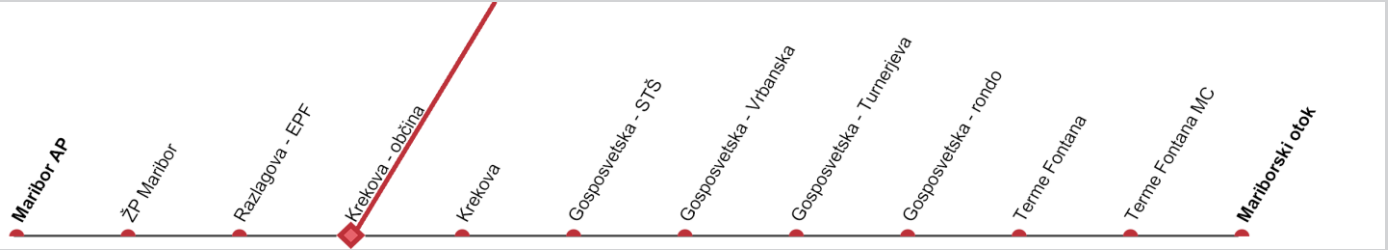

Linija 8

SMER VOŽNJE →

Velja od 03. 07. 2022

		04	05	06	07	08	09	10	11	12	13	14	15	16	17	18	19	20	21	22	23	
DELAVNIK	V SMERI																					
	Terme Fontana MC			25	10																	
	Mariborski otok					35	05	05	05	05	05	05	20	20	20	20	20	20				
SOBOTA	V SMERI																					
	Terme Fontana MC			25	10																	
	Mariborski otok					35	05	05	05	05	05	05	20	20	20	20	20	20				
NEDELJA	V SMERI																					
	Terme Fontana MC																					
	Mariborski otok					35	05	05	05	05	05	05	20	20	20	20	20	20				

Predvideni časi odhodov so informativnega značaja. / All times are approximate.

Vozila so prilagojena potrebam gibalno oviranih oseb. / Adapting vehicles for people with disabilities.