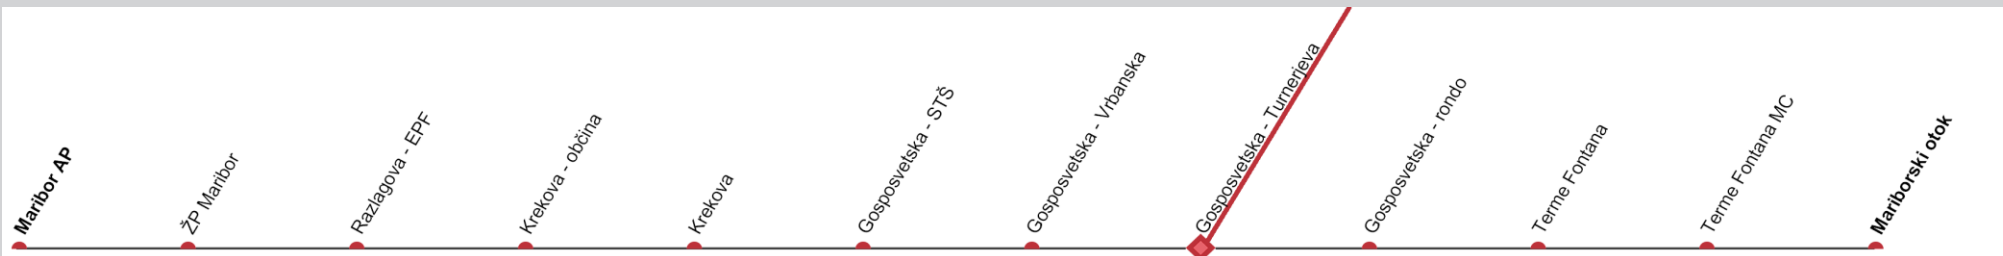

Linija 8

SMER VOŽNJE →

Velja od 03. 07. 2022

V SMERI		04	05	06	07	08	09	10	11	12	13	14	15	16	17	18	19	20	21	22	23
DELAVNIK	Terme Fontana MC			29	14 54																
	Mariborski otok					39	09 39	09 39	09 39	09 39	09 39	24 54	24 54	24 54	24 54	24 54	24 54				
V SMERI		04	05	06	07	08	09	10	11	12	13	14	15	16	17	18	19	20	21	22	23
SOBOTA	Terme Fontana MC			29	14 54																
	Mariborski otok					39	09 39	09 39	09 39	09 39	09 39	24 54	24 54	24 54	24 54	24 54	24 54				
V SMERI		04	05	06	07	08	09	10	11	12	13	14	15	16	17	18	19	20	21	22	23
NEDELJA	Terme Fontana MC																				
	Mariborski otok					39	09 39	09 39	09 39	09 39	09 39	24 54	24 54	24 54	24 54	24 54	24 54				

Linija 8

SMER VOŽNJE →

Velja od 03. 07. 2022

Linija 8		04	05	06	07	08	09	10	11	12	13	14	15	16	17	18	19	20	21	22	23
DELAVNİK	V SMERI ⌚																				
	Terme Fontana MC			30	15 55																
	Mariborski otok					40	10 40	10 40	10 40	10 40	10 40	25 55	25 55	25 55	25 55	25 55	25 55				
SOBOTA	V SMERI ⌚																				
	Terme Fontana MC			30	15 55																
	Mariborski otok					40	10 40	10 40	10 40	10 40	10 40	25 55	25 55	25 55	25 55	25 55	25 55				
NEDELJA	V SMERI ⌚																				
	Terme Fontana MC																				
	Mariborski otok					40	10 40	10 40	10 40	10 40	10 40	25 55	25 55	25 55	25 55	25 55	25 55				