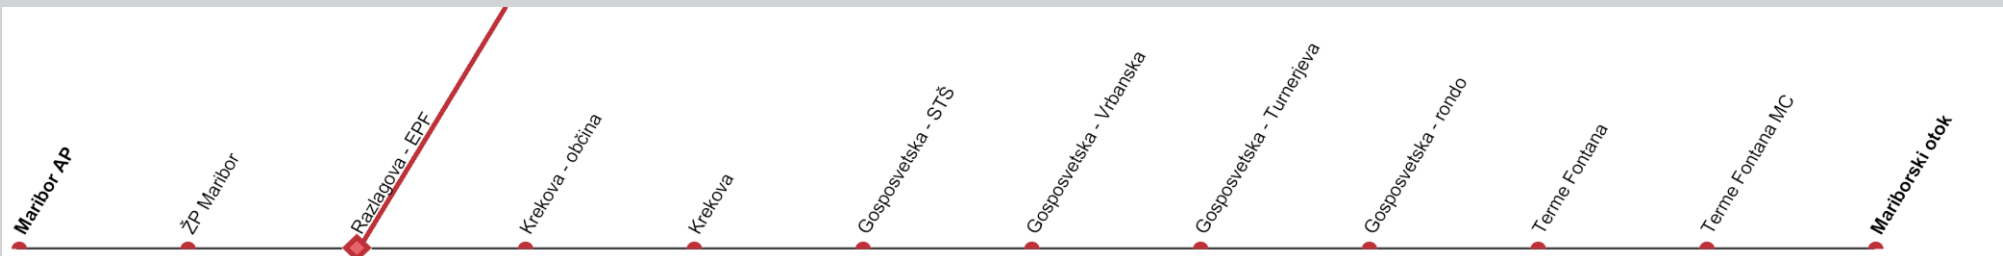

Velja od 03. 07. 2022

		04	05	06	07	08	09	10	11	12	13	14	15	16	17	18	19	20	21	22	23	
DELAVNIK	V SMERI																					
	Terme Fontana MC			22	07																	
	Mariborski otok					32	02	02	02	02	02	02	17	17	17	17	17	17				
SOBOTA	V SMERI																					
	Terme Fontana MC			22	07																	
	Mariborski otok					32	02	02	02	02	02	02	17	17	17	17	17	17				
NEDELJA	V SMERI																					
	Terme Fontana MC																					
	Mariborski otok					32	02	02	02	02	02	02	17	17	17	17	17	17				

Predvideni časi odhodov so informativnega značaja. / All times are approximate.

Vozila so prilagojena potrebam gibalno oviranih oseb. / Adapting vehicles for people with disabilities.

Razlagova - EPF

Linija 8

SMER VOŽNJE →

Velja od 03. 07. 2022

Linija 8		04	05	06	07	08	09	10	11	12	13	14	15	16	17	18	19	20	21	22	23
DELAVNİK	V SMERI																				
	Terme Fontana MC			23	08 48																
	Mariborski otok					33	03 33	03 33	03 33	03 33	03 33	18 48	18 48	18 48	18 48	18 48	18 48				
SOBOTA	V SMERI																				
	Terme Fontana MC			23	08 48																
	Mariborski otok					33	03 33	03 33	03 33	03 33	03 33	18 48	18 48	18 48	18 48	18 48	18 48				
NEDELJA	V SMERI																				
	Terme Fontana MC																				
	Mariborski otok					33	03 33	03 33	03 33	03 33	03 33	18 48	18 48	18 48	18 48	18 48	18 48				