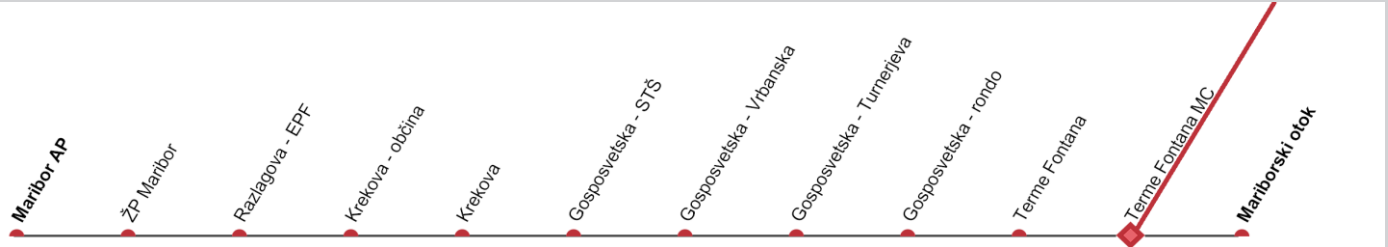

Terme Fontana MC

Linija 8

SMER VOŽNJE →

Velja od 03. 07. 2022

DELAVNIK		V SMERI	04	05	06	07	08	09	10	11	12	13	14	15	16	17	18	19	20	21	22	23
DELAVNIK	V SMERI	Mariborski otok																				
	Mariborski otok																					
SOBOTA		V SMERI	04	05	06	07	08	09	10	11	12	13	14	15	16	17	18	19	20	21	22	23
SOBOTA	V SMERI	Mariborski otok																				
	Mariborski otok																					
NEDELJA		V SMERI	04	05	06	07	08	09	10	11	12	13	14	15	16	17	18	19	20	21	22	23
NEDELJA	V SMERI	Mariborski otok																				
	Mariborski otok																					

Predvideni časi odhodov so informativnega značaja. / All times are approximate.

Vozila so prilagojena potrebam gibalno oviranih oseb. / Adapting vehicles for people with disabilities.