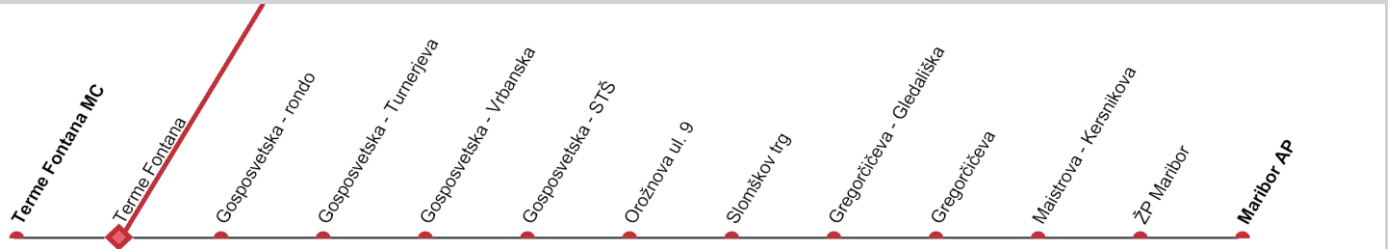

Terme Fontana MC

Linija 8

SMER VOŽNJE →

Velja od 12. 09. 2022

V SMERI		04	05	06	07	08	09	10	11	12	13	14	15	16	17	18	19	20	21	22	23
DELAVNIK	Maribor AP			00	00	05	10	20	05	10	20	05	10	20	05	10	20	15			
				20	25	25	35	40	25	35	40	25	35	40	25	35	40				
				40	40	50	55		50	55		50	55		50	55					
SOBOTA	Maribor AP				35	55		15	35	55											
NEDELJA	Maribor AP																				

Predvideni časi odhodov so informativnega značaja. / All times are approximate.

Vozila so prilagojena potrebam gibalno oviranih oseb. / Adapting vehicles for people with disabilities.

Terme Fontana

Linija 8

SMER VOŽNJE →

Velja od 12. 09. 2022

		04	05	06	07	08	09	10	11	12	13	14	15	16	17	18	19	20	21	22	23
DELAVNIK	V SMERI 🕒																				
	Maribor AP			01	01	06	11	21	06	11	21	06	11	21	06	11	21	16			
				21 41	26 41	26 51	36 56	41	26 51	36 56	41	26 51	36 56	41	26 51	36 56	41				
SOBOTA	V SMERI 🕒																				
	Maribor AP				35	55		15	35	55											
NEDELJA	V SMERI 🕒																				
	Maribor AP																				