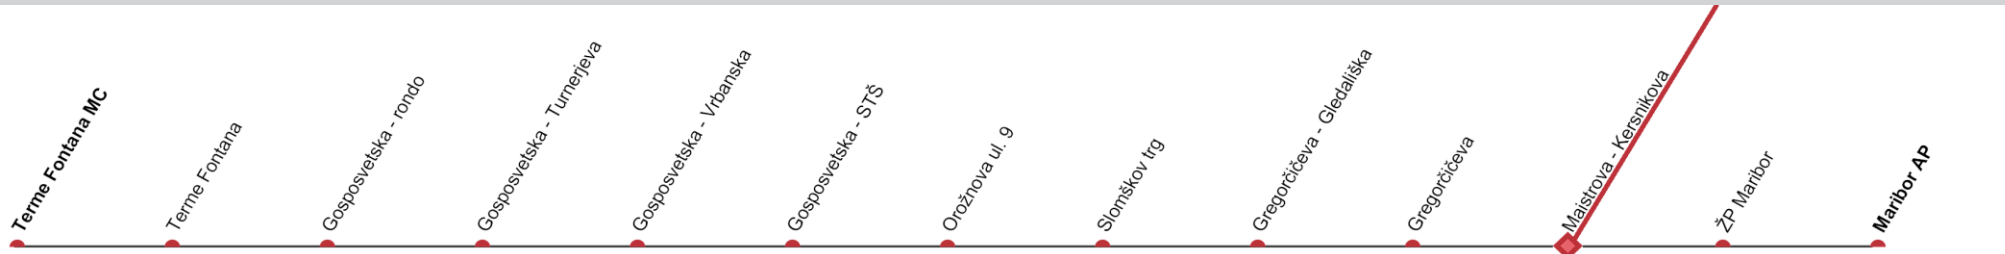

Velja od 12. 09. 2022

DELAVNIK		V SMERI	04	05	06	07	08	09	10	11	12	13	14	15	16	17	18	19	20	21	22	23
		Maribor AP			12 32 52	12 37 52	17 37	02 22 47	07 32 52	17 37	02 22 47	07 32 52	17 37	02 22 47	07 32 52	17 37	02 22 47	07 32 52	27			
SOBOTA		V SMERI	04	05	06	07	08	09	10	11	12	13	14	15	16	17	18	19	20	21	22	23
		Maribor AP				46		06	26	46		06										
NEDELJA		V SMERI	04	05	06	07	08	09	10	11	12	13	14	15	16	17	18	19	20	21	22	23
		Maribor AP																				

Linija 8

SMER VOŽNJE →

Velja od 12. 09. 2022

Linija 8		04	05	06	07	08	09	10	11	12	13	14	15	16	17	18	19	20	21	22	23
DELAVNIK	V SMERI																				
	Maribor AP			15 35 55	15 40 55	20 40	05 25 50	10 35 55	20 40	05 25 50	10 35 55	20 40	05 25 50	10 35 55	20 40	05 25 50	10 35 55	30			
SOBOTA	V SMERI																				
	Maribor AP				49		09	29	49		09										
NEDELJA	V SMERI																				
	Maribor AP																				