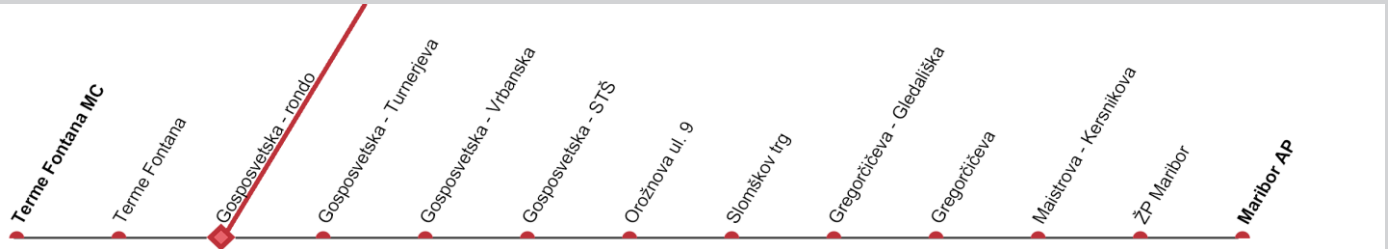

SMER VOŽNJE →

Velja od 12. 09. 2022

		04	05	06	07	08	09	10	11	12	13	14	15	16	17	18	19	20	21	22	23
DELAVNIK	V SMERI 🕒																				
	Maribor AP			01	01	06	11	21	06	11	21	06	11	21	06	11	21	16			
				21 41	26 41	26 51	36 56	41	26 51	36 56	41	26 51	36 56	41	26 51	36 56	41				
SOBOTA	V SMERI 🕒																				
	Maribor AP				35	55		15	35	55											
NEDELJA	V SMERI 🕒																				
	Maribor AP																				

Linija 8

SMER VOŽNJE →

Velja od 12. 09. 2022

		04	05	06	07	08	09	10	11	12	13	14	15	16	17	18	19	20	21	22	23
DELAVNIK	V SMERI 🕒																				
	Maribor AP			02 22 42	02 27 42	07 27 52	12 37 57	22 42	07 27 52	12 37 57	22 42	07 27 52	12 37 57	22 42	07 27 52	12 37 57	22 42	17			
SOBOTA	V SMERI 🕒																				
	Maribor AP				36	56		16	36	56											
NEDELJA	V SMERI 🕒																				
	Maribor AP																				