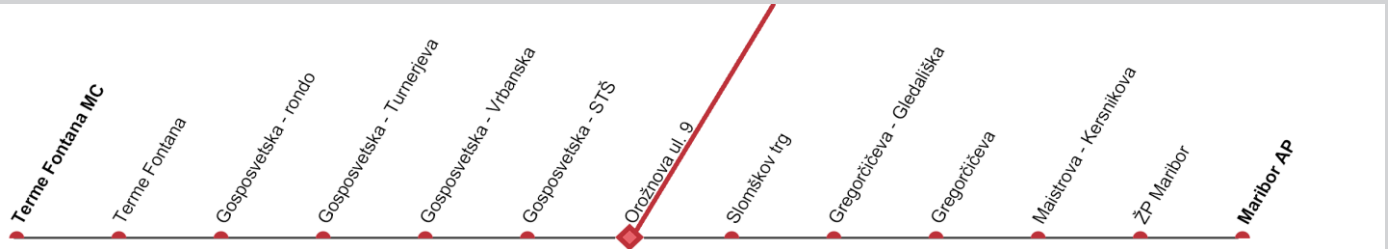

Linija 8

SMER VOŽNJE →

Velja od 12. 09. 2022

V SMERI		04	05	06	07	08	09	10	11	12	13	14	15	16	17	18	19	20	21	22	23	
DELAVNIK	Maribor AP			07 27 47	07 32 47	12 32 57	17 42	02 27 47	12 32 57	17 42	02 27 47	12 32 57	17 42 57	02 27 47	12 32 57	17 42	02 27 47	22				
	V SMERI	04	05	06	07	08	09	10	11	12	13	14	15	16	17	18	19	20	21	22	23	
	Maribor AP				41		01	21	41		01											
SOBOTA	V SMERI	04	05	06	07	08	09	10	11	12	13	14	15	16	17	18	19	20	21	22	23	
	Maribor AP																					
NEDELJA	V SMERI	04	05	06	07	08	09	10	11	12	13	14	15	16	17	18	19	20	21	22	23	
	Maribor AP																					

Predvideni časi odhodov so informativnega značaja. / All times are approximate.

Vozila so prilagojena potrebam gibalno oviranih oseb. / Adapting vehicles for people with disabilities.