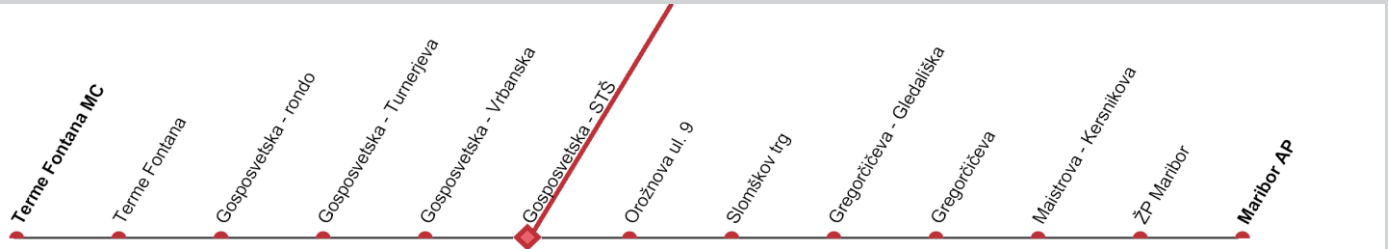

Linija 8

SMER VOŽNJE →

Velja od 12. 09. 2022

V SMERI		04	05	06	07	08	09	10	11	12	13	14	15	16	17	18	19	20	21	22	23	
DELAVNIK	Maribor AP			05 25 45	05 30 45	10 30 55	15 40	00 25 45	10 30 55	15 40	00 25 45	10 30 55	15 40	00 25 45	10 30 55	15 40	00 25 45	20				
	V SMERI	04	05	06	07	08	09	10	11	12	13	14	15	16	17	18	19	20	21	22	23	
	Maribor AP				39	59		19	39	59												
SOBOTA	V SMERI	04	05	06	07	08	09	10	11	12	13	14	15	16	17	18	19	20	21	22	23	
	Maribor AP																					
NEDELJA	V SMERI	04	05	06	07	08	09	10	11	12	13	14	15	16	17	18	19	20	21	22	23	
	Maribor AP																					

Predvideni časi odhodov so informativnega značaja. / All times are approximate.

Vozila so prilagojena potrebam gibalno oviranih oseb. / Adapting vehicles for people with disabilities.