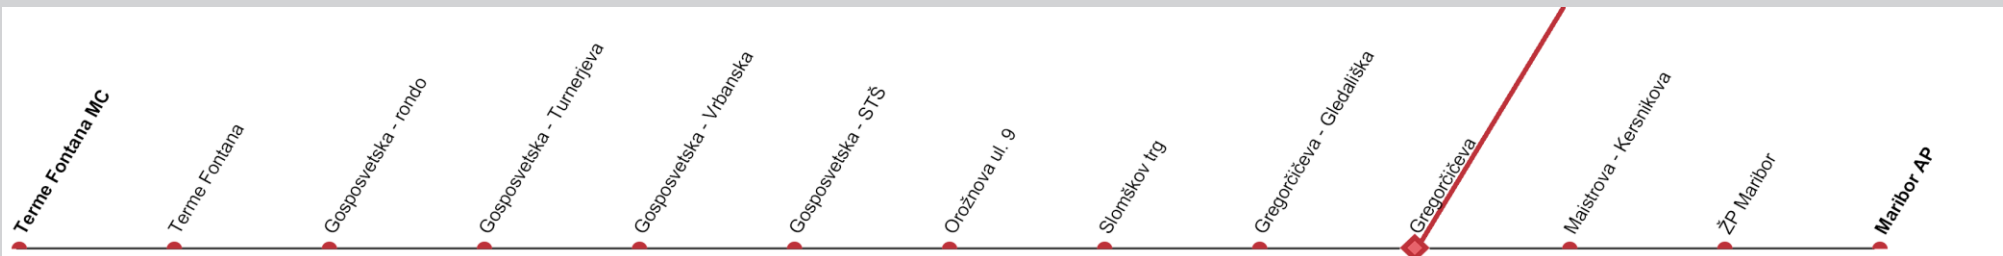

Linija 8

SMER VOŽNJE →

Velja od 12. 09. 2022

DELAVNİK		V SMERI	04	05	06	07	08	09	10	11	12	13	14	15	16	17	18	19	20	21	22	23
DELAVNİK	Maribor AP				11 31 51	11 36 51	16 36	01 21 46	06 31 51	16 36	01 21 46	06 31 51	16 36	01 21 46	06 31 51	16 36	01 21 46	06 31 51	26			
SOBOTA		V SMERI	04	05	06	07	08	09	10	11	12	13	14	15	16	17	18	19	20	21	22	23
SOBOTA	Maribor AP				45			05	25	45		05										
NEDELJA		V SMERI	04	05	06	07	08	09	10	11	12	13	14	15	16	17	18	19	20	21	22	23
NEDELJA	Maribor AP																					

Predvideni časi odhodov so informativnega značaja. / All times are approximate.
 Vozila so prilagojena potrebam gibalno oviranih oseb. / Adapting vehicles for people with disabilities.

Linija 8

SMER VOŽNJE →

Velja od 12. 09. 2022

DELAVNIK		V SMERI	04	05	06	07	08	09	10	11	12	13	14	15	16	17	18	19	20	21	22	23
		Maribor AP			12 32 52	12 37 52	17 37	02 22 47	07 32 52	17 37	02 22 47	07 32 52	17 37	02 22 47	07 32 52	17 37	02 22 47	07 32 52	27			
SOBOTA		V SMERI	04	05	06	07	08	09	10	11	12	13	14	15	16	17	18	19	20	21	22	23
		Maribor AP				46		06	26	46		06										
NEDELJA		V SMERI	04	05	06	07	08	09	10	11	12	13	14	15	16	17	18	19	20	21	22	23
		Maribor AP																				