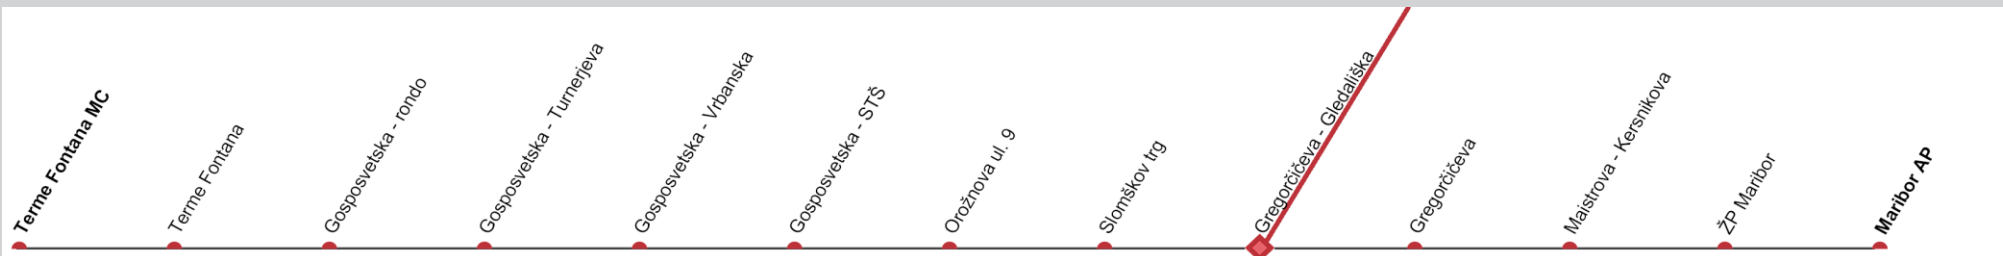

SMER VOŽNJE →

Velja od 12. 09. 2022

Linija 8		04	05	06	07	08	09	10	11	12	13	14	15	16	17	18	19	20	21	22	23
DELAVNİK	V SMERI																				
	Maribor AP			09 29 49	09 34 49	14 34 59	19 44	04 29 49	14 34 59	19 44	04 29 49	14 34 59	19 44	04 29 49	14 34 44	19 44	04 29 49	24			
SOBOTA	V SMERI																				
	Maribor AP				43		03	23	43		03										
NEDELJA	V SMERI																				
	Maribor AP																				

Linija 8

SMER VOŽNJE →

Velja od 12. 09. 2022

DELAVNİK		V SMERI	04	05	06	07	08	09	10	11	12	13	14	15	16	17	18	19	20	21	22	23
DELAVNİK	Maribor AP				11 31 51	11 36 51	16 36	01 21 46	06 31 51	16 36	01 21 46	06 31 51	16 36	01 21 46	06 31 51	16 36	01 21 46	06 31 51	26			
SOBOTA		V SMERI	04	05	06	07	08	09	10	11	12	13	14	15	16	17	18	19	20	21	22	23
SOBOTA	Maribor AP				45			05	25	45		05										
NEDELJA		V SMERI	04	05	06	07	08	09	10	11	12	13	14	15	16	17	18	19	20	21	22	23
NEDELJA	Maribor AP																					