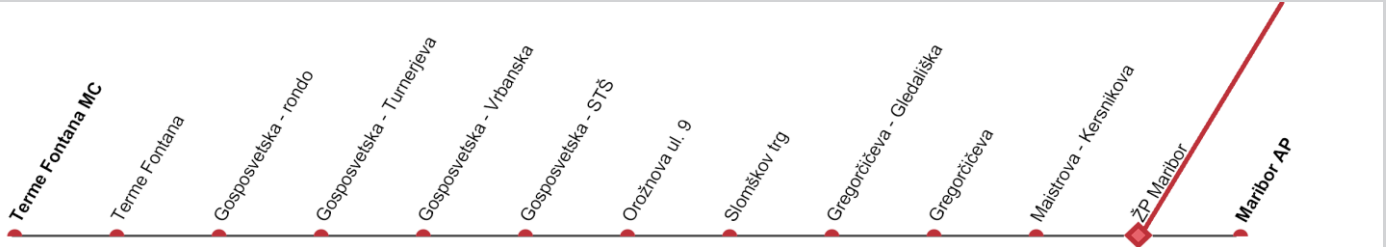

Linija 8

SMER VOŽNJE →

Velja od 12. 09. 2022

Linija 8		04	05	06	07	08	09	10	11	12	13	14	15	16	17	18	19	20	21	22	23
DELAVNIK	V SMERI																				
	Maribor AP			15 35 55	15 40 55	20 40	05 25 50	10 35 55	20 40	05 25 50	10 35 55	20 40	05 25 50	10 35 55	20 40	05 25 50	10 35 55	30			
SOBOTA	V SMERI																				
	Maribor AP				49		09	29	49		09										
NEDELJA	V SMERI																				
	Maribor AP																				

Predvideni časi odhodov so informativnega značaja. / All times are approximate.
Vozila so prilagojena potrebam gibalno oviranih oseb. / Adapting vehicles for people with disabilities.

Linija 8

SMER VOŽNJE →

Velja od 12. 09. 2022

		04	05	06	07	08	09	10	11	12	13	14	15	16	17	18	19	20	21	22	23
DELAVNIK	V SMERI ⌚																				
	Maribor AP			16 36 56	16 41 56	21 41	06 26 51	11 36 56	21 41	06 26 51	11 36 56	21 41	06 26 51	11 36 56	21 41	06 26 51	11 36 56	31			
SOBOTA	V SMERI ⌚																				
	Maribor AP				50		10	30	50		10										
NEDELJA	V SMERI ⌚																				
	Maribor AP																				