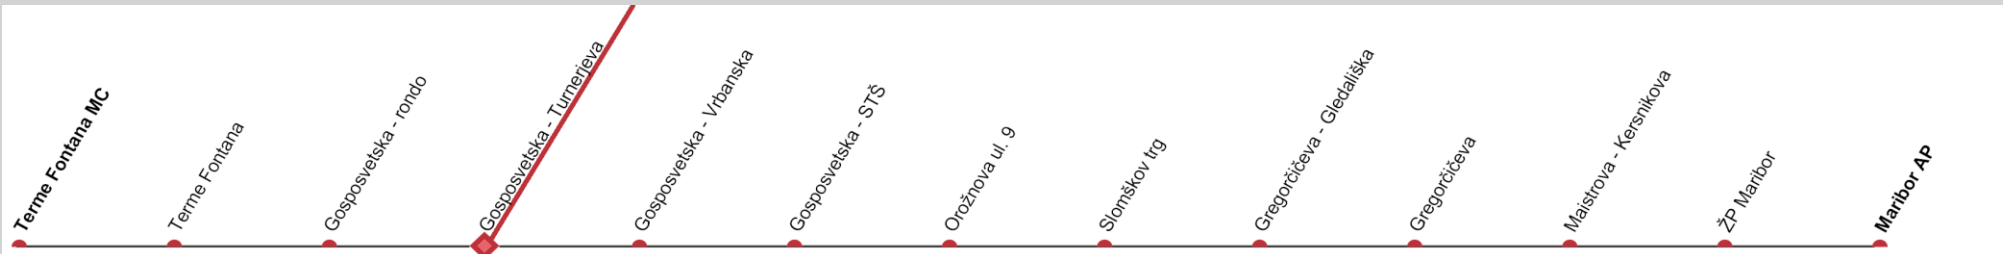

Linija 8

SMER VOŽNJE →

Velja od 12. 09. 2022

		04	05	06	07	08	09	10	11	12	13	14	15	16	17	18	19	20	21	22	23
DELAVNIK	V SMERI 🕒																				
	Maribor AP			02 22 42	02 27 42	07 27 52	12 37 57	22 42	07 27 52	12 37 57	22 42	07 27 52	12 37 57	22 42	07 27 52	12 37 57	22 42	17			
SOBOTA	V SMERI 🕒																				
	Maribor AP				36	56		16	36	56											
NEDELJA	V SMERI 🕒																				
	Maribor AP																				

Linija 8

SMER VOŽNJE →

Velja od 12. 09. 2022

Linija 8		04	05	06	07	08	09	10	11	12	13	14	15	16	17	18	19	20	21	22	23
DELAVNIK	V SMERI																				
	Maribor AP			03 23 43	03 28 43	08 28 53	13 38 58	23 43	08 28 53	13 38 58	23 43	08 28 53	13 38 58	23 43	08 28 53	13 38 58	23 43	18			
SOBOTA	V SMERI																				
	Maribor AP				37	57		17	37	57											
NEDELJA	V SMERI																				
	Maribor AP																				