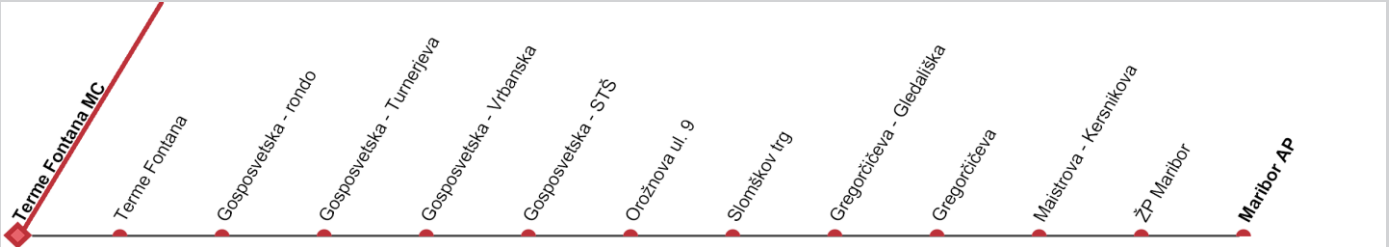

Terme Fontana MC

Linija 8

SMER VOŽNJE →

Velja od 12. 09. 2022

V SMERI		04	05	06	07	08	09	10	11	12	13	14	15	16	17	18	19	20	21	22	23
DELAVNIK	Maribor AP			00	00	05	10	20	05	10	20	05	10	20	05	10	20	15			
				20	25	25	35	40	25	35	40	25	35	40	25	35	40				
				40	40	50	55		50	55		50	55		50	55					
SOBOTA	Maribor AP				35	55		15	35	55											
NEDELJA	Maribor AP																				

SMER VOŽNJE →

Velja od 12. 09. 2022

		04	05	06	07	08	09	10	11	12	13	14	15	16	17	18	19	20	21	22	23
DELAVNIK	V SMERI 🕒																				
	Maribor AP			01	01	06	11	21	06	11	21	06	11	21	06	11	21	16			
				21 41	26 41	26 51	36 56	41	26 51	36 56	41	26 51	36 56	41	26 51	36 56	41				
SOBOTA	V SMERI 🕒																				
	Maribor AP				35	55		15	35	55											
NEDELJA	V SMERI 🕒																				
	Maribor AP																				