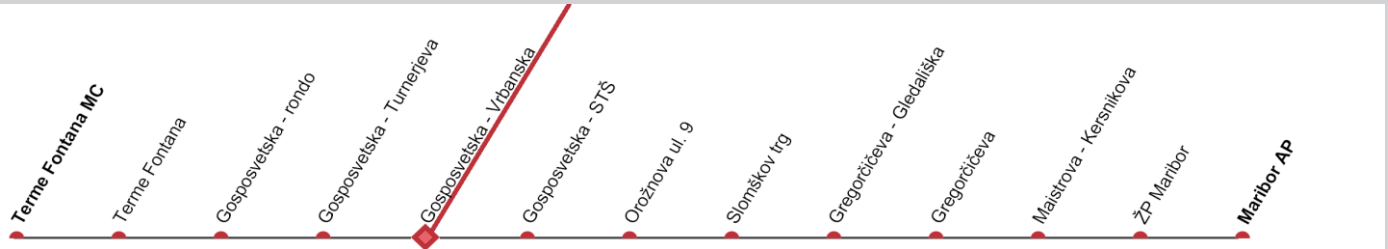

Linija 8

SMER VOŽNJE →

Velja od 12. 09. 2022

Linija 8		04	05	06	07	08	09	10	11	12	13	14	15	16	17	18	19	20	21	22	23
DELAVNIK	V SMERI																				
	Maribor AP			03 23 43	03 28 43	08 28 53	13 38 58	23 43	08 28 53	13 38 58	23 43	08 28 53	13 38 58	23 43	08 28 53	13 38 58	23 43	18			
SOBOTA	V SMERI																				
	Maribor AP				37	57		17	37	57											
NEDELJA	V SMERI																				
	Maribor AP																				

Linija 8

SMER VOŽNJE →

Velja od 12. 09. 2022

		04	05	06	07	08	09	10	11	12	13	14	15	16	17	18	19	20	21	22	23
DELAVNIK	V SMERI																				
	Maribor AP			04 24 44	04 29 44	09 29 54	14 39 59	24 44	09 29 54	14 39 59	24 44	09 29 54	14 39 59	24 44	09 29 54	14 39 59	24 44	19			
SOBOTA	V SMERI																				
	Maribor AP				38	58		18	38	58											
NEDELJA	V SMERI																				
	Maribor AP																				