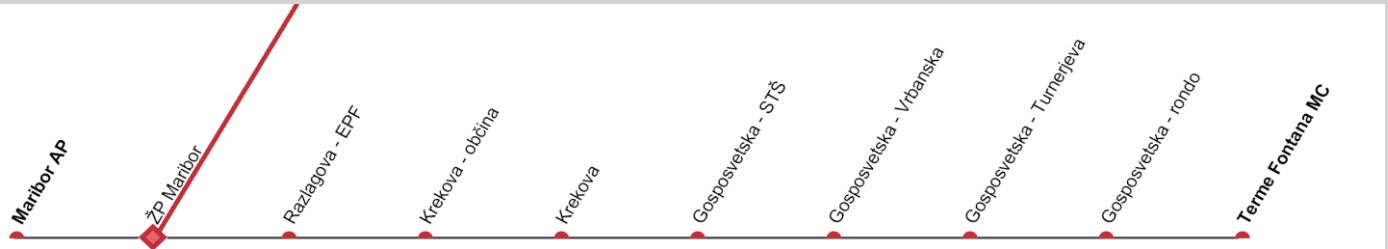

Linija 8

SMER VOŽNJE →

Velja od 12. 09. 2022

DELAVNIK		V SMERI	04	05	06	07	08	09	10	11	12	13	14	15	16	17	18	19	20	21	22	23
DELAVNIK	Terme Fontana MC				20	05	05	15	00	05	15	00	05	15	00	05	15	00				
					40	25	30	35	20	30	35	20	30	35	20	30	35	20				
SOBOTA	V SMERI	04	05	06	07	08	09	10	11	12	13	14	15	16	17	18	19	20	21	22	23	
	Terme Fontana MC				20	40		00	20	40												
NEDELJA	V SMERI	04	05	06	07	08	09	10	11	12	13	14	15	16	17	18	19	20	21	22	23	
	Terme Fontana MC																					

Predvideni časi odhodov so informativnega značaja. / All times are approximate.
 Vozila so prilagojena potrebam gibalno oviranih oseb. / Adapting vehicles for people with disabilities.

Linija 8

SMER VOŽNJE →