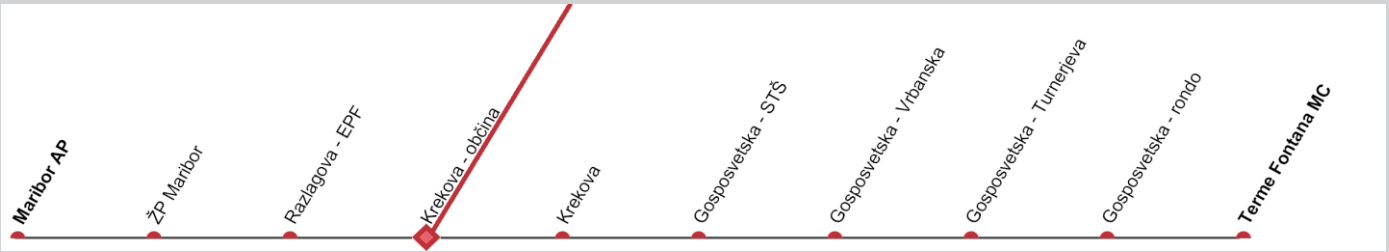

Linija 8

SMER VOŽNJE →

Velja od 12. 09. 2022

		04	05	06	07	08	09	10	11	12	13	14	15	16	17	18	19	20	21	22	23	
DELAVNIK	V SMERI																					
	Terme Fontana MC			26 46	11 31 51	11 36 56	21 41	06 26 51	11 36 56	21 41	06 26 51	11 36 56	21 41	06 26 51	11 36 56	21 41	06 26 51					
SOBOTA	V SMERI																					
	Terme Fontana MC				26 46	46		06 26	26 46													
NEDELJA	V SMERI																					
	Terme Fontana MC																					

Predvideni časi odhodov so informativnega značaja. / All times are approximate.

Vozila so prilagojena potrebam gibalno oviranih oseb. / Adapting vehicles for people with disabilities.