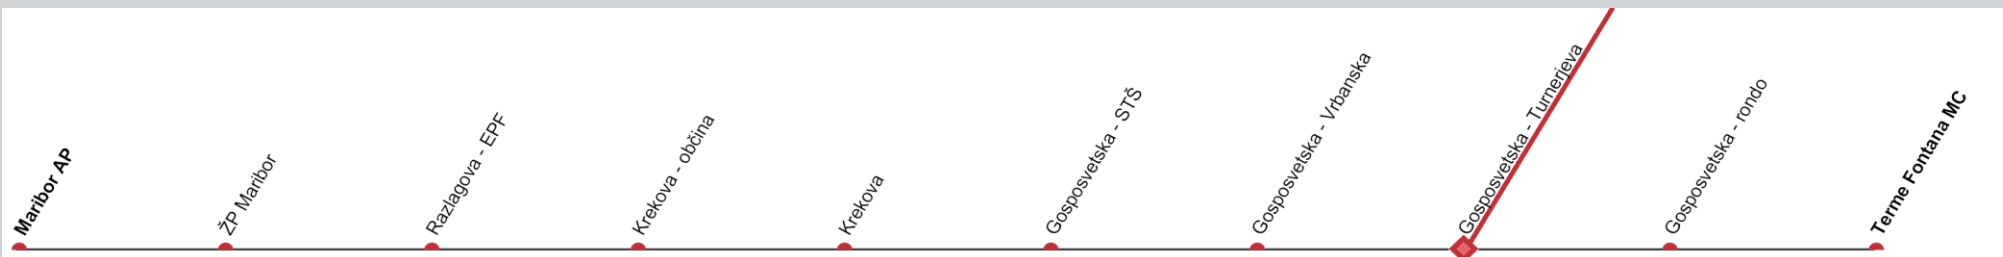

Gosposvetska - Turnerjeva

Linija 8

SMER VOŽNJE →

Velja od 12. 09. 2022

DELAVNİK		V SMERI	04	05	06	07	08	09	10	11	12	13	14	15	16	17	18	19	20	21	22	23
DELAVNİK	V SMERI																					
	Terme Fontana MC				31 51	16 36 56	16 41	01 26 46	11 31 56	16 41	01 26 46	11 31 56	16 41	01 26 46	11 31 41	16 26 46	01 31 56	11 31 56				
SOBOTA	V SMERI																					
	Terme Fontana MC				30	50		10	30	50												
NEDELJA	V SMERI																					
	Terme Fontana MC																					

Predvideni časi odhodov so informativnega značaja. / All times are approximate.
Vozila so prilagojena potrebam gibalno oviranih oseb. / Adapting vehicles for people with disabilities.