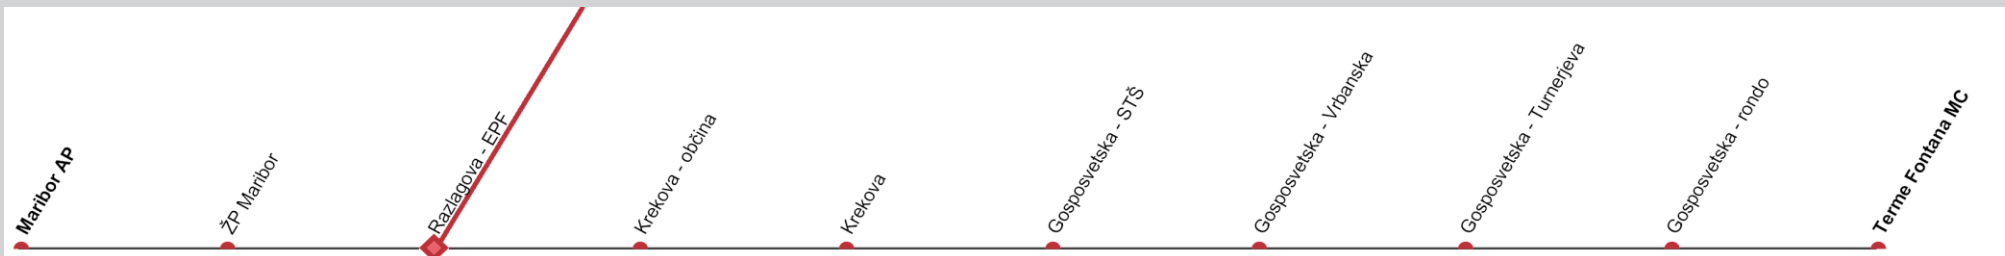

Predvideni časi odhodov so informativnega značaja. / All times are approximate.
 Vozila so prilagojena potrebam gibalno oviranih oseb. / Adapting vehicles for people with disabilities.

Linija 8

SMER VOŽNJE →

Velja od 12. 09. 2022

		04	05	06	07	08	09	10	11	12	13	14	15	16	17	18	19	20	21	22	23	
DELAVNIK	V SMERI																					
	Terme Fontana MC			22 42	07 27 47	07 32 52	17 37	02 22 47	07 32 52	17 37	02 22 47	07 32 52	17 37	02 22 47	07 32 52	17 37	02 22 47					
SOBOTA	V SMERI																					
	Terme Fontana MC				22 42	42		02 22	42													
NEDELJA	V SMERI																					
	Terme Fontana MC																					

Predvideni časi odhodov so informativnega značaja. / All times are approximate.

Vozila so prilagojena potrebam gibalno oviranih oseb. / Adapting vehicles for people with disabilities.

Razlagova - EPF

Linija 8

SMER VOŽNJE →

Velja od 12. 09. 2022

		04	05	06	07	08	09	10	11	12	13	14	15	16	17	18	19	20	21	22	23
DELAVNİK	V SMERI																				
	Terme Fontana MC			24 44	09 29 49	09 34 54	19 39	04 24 49	09 34 54	19 39	04 24 49	09 34 54	19 39	04 24 49	09 34 54	19 39	04 24 49				
SOBOTA	V SMERI																				
	Terme Fontana MC				24	44		04	24	44											
NEDELJA	V SMERI																				
	Terme Fontana MC																				