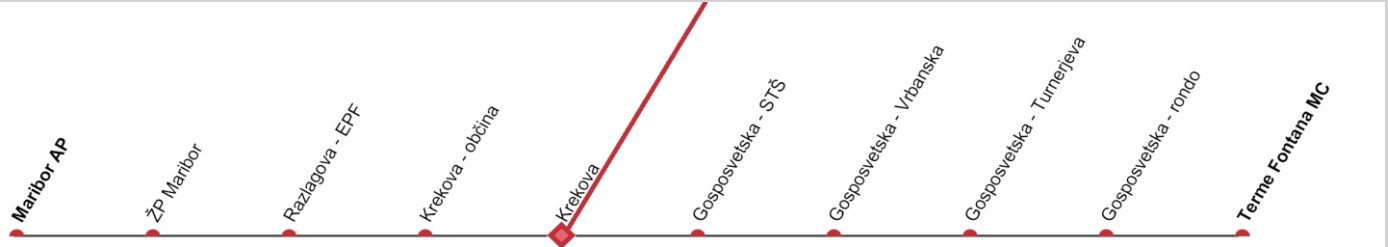

Linija 8

SMER VOŽNJE →

Velja od 12. 09. 2022

V SMERI		04	05	06	07	08	09	10	11	12	13	14	15	16	17	18	19	20	21	22	23
DELAVNIK	Terme Fontana MC			27	12	12	22	07	12	22	07	12	22	07	12	22	07				
				47	32	37	42	27	37	42	27	37	42	27	37	42	27				
				52	57			52	57		52	57		52	57		52				
SOBOTA	Terme Fontana MC				27	47		07	27	47											
NEDELJA	Terme Fontana MC																				

Predvideni časi odhodov so informativnega značaja. / All times are approximate.

Vozila so prilagojena potrebam gibalno oviranih oseb. / Adapting vehicles for people with disabilities.