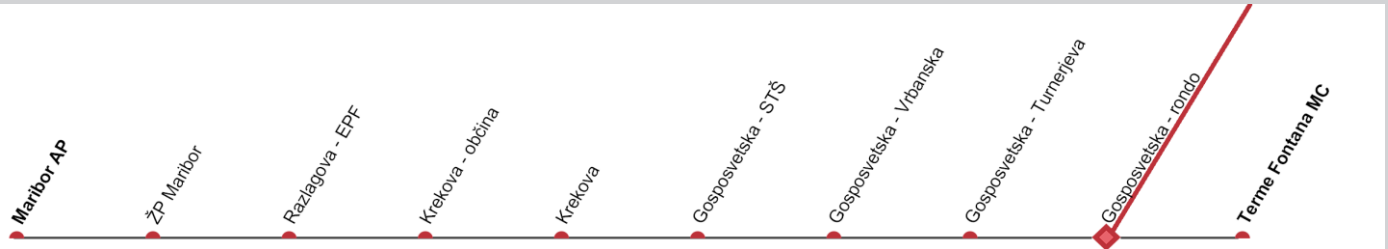

Linija 8

SMER VOŽNJE →

Velja od 12. 09. 2022

DELAVNİK		V SMERI	04	05	06	07	08	09	10	11	12	13	14	15	16	17	18	19	20	21	22	23
DELAVNİK	V SMERI																					
	Terme Fontana MC				31 51	16 36 56	16 41	01 26 46	11 31 56	16 41	01 26 46	11 31 56	16 41	01 26 46	11 31 41	16 26 46	01 31 56	11 31 56				
SOBOTA	V SMERI																					
	Terme Fontana MC				30	50		10	30	50												
NEDELJA	V SMERI																					
	Terme Fontana MC																					

Linija 8

SMER VOŽNJE →

Velja od 12. 09. 2022

V SMERI		04	05	06	07	08	09	10	11	12	13	14	15	16	17	18	19	20	21	22	23
DELAVNIK	Terme Fontana MC			32	17	17	02	12	17	02	12	17	02	12	17	02	12				
				52	37	42	27	32	42	27	32	42	27	32	42	27	32				
				57		47	57		47	57		47	57		47	57					
V SMERI		04	05	06	07	08	09	10	11	12	13	14	15	16	17	18	19	20	21	22	23
SOBOTA	Terme Fontana MC				31	51		11	31	51											
V SMERI		04	05	06	07	08	09	10	11	12	13	14	15	16	17	18	19	20	21	22	23
NEDELJA	Terme Fontana MC																				