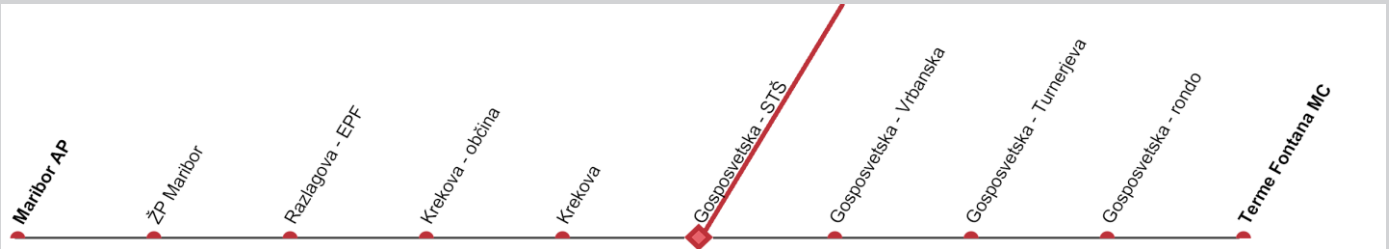

Linija 8

SMER VOŽNJE →

Velja od 12. 09. 2022

V SMERI		04	05	06	07	08	09	10	11	12	13	14	15	16	17	18	19	20	21	22	23
DELAVNIK	Terme Fontana MC			29	14	14	24	09	14	24	09	14	24	09	14	24	09				
				49	34	39	44	29	39	44	29	39	44	29	39	44	29				
				54	59			54	59			54	59			54	59				
SOBOTA	Terme Fontana MC				28	48		08	28	48											
NEDELJA	Terme Fontana MC																				

Predvideni časi odhodov so informativnega značaja. / All times are approximate.

Vozila so prilagojena potrebam gibalno oviranih oseb. / Adapting vehicles for people with disabilities.