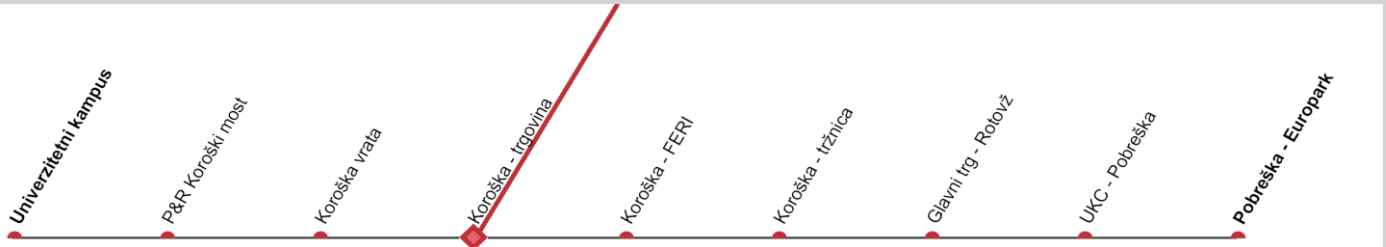

Koroška - trgovina

Linija G5

SMER VOŽNJE →

Velja od 09. 09. 2024

		04	05	06	07	08	09	10	11	12	13	14	15	16	17	18	19	20	21	22	23
DELAVNIK	V SMERI 🕒																				
	Pobreška - Europark		03 33 58	13 33 48	08 23 43 58	23 53	18 48	13 43	08 38	03 33 58	18 33 53	08 28 43	03 18 38 53	18 48	13 43	08 38	03 33	13 53	33	13	
SOBOTA	V SMERI 🕒																				
	Pobreška - Europark		43	23	03 43		13	43		13	43	23	03 43		13	43		13	43	13	
NEDELJA	V SMERI 🕒																				
	Pobreška - Europark			43	28	13	43		13	43	28	13 58		28	58		28	58	33		

Predvideni časi odhodov so informativnega značaja. / All times are approximate.
Vozila prilagojena potrebam gibalno oviranih oseb. / Adapting vehicles for people with disabilities.