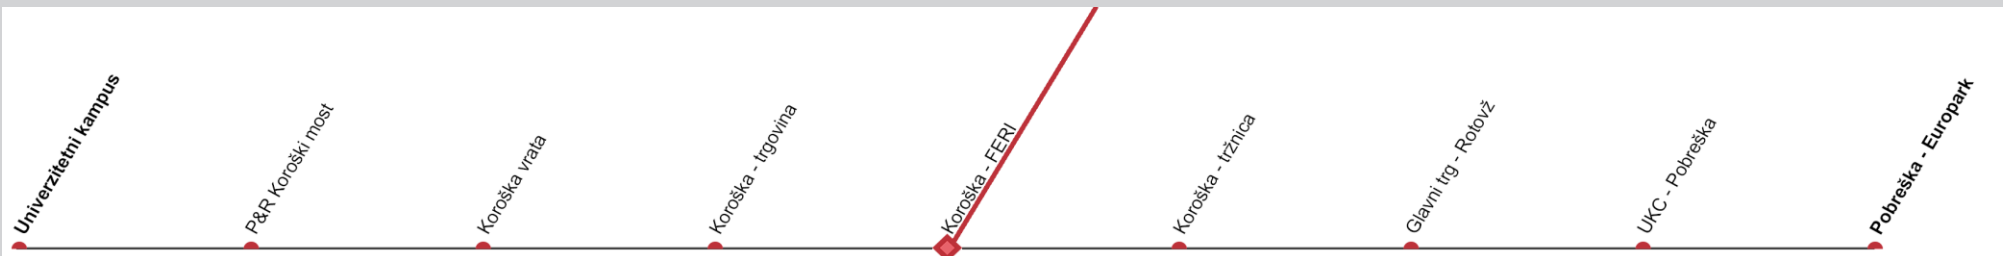

SMER VOŽNJE →

Velja od 09. 09. 2024

		04	05	06	07	08	09	10	11	12	13	14	15	16	17	18	19	20	21	22	23
DELAVNIK	V SMERI 🕒																				
	Pobreška - Europark		03 33 58	13 33 48	08 23 43 58	23 53	18 48	13 43	08 38	03 33 58	18 33 53	08 28 43	03 18 38 53	18 48	13 43	08 38	03 33	13 53	33	13	
SOBOTA	V SMERI 🕒																				
	Pobreška - Europark		43	23	03 43		13	43		13	43	23	03 43		13	43		13	43	13	
NEDELJA	V SMERI 🕒																				
	Pobreška - Europark			43	28	13	43		13	43	28	13 58		28	58		28	58	33		

Predvideni časi odhodov so informativnega značaja. / All times are approximate.
 Vozila prilagojena potrebam gibalno oviranih oseb. / Adapting vehicles for people with disabilities.

Koroška - FERİ

Linija G5

SMER VOŽNJE →

Velja od 09. 09. 2024

Linija G5		04	05	06	07	08	09	10	11	12	13	14	15	16	17	18	19	20	21	22	23
DELAVNİK	V SMERI																				
	Pobreška - Europark		04 34 59	14 34 49	09 24 44 59	24 54	19 49	14 44	09 39	04 34 59	19 34 54	09 29 44	04 19 39 54	19 49	14 44	09 39	04 34	14 54	34	14	
SOBOTA	V SMERI																				
	Pobreška - Europark		44	24	04 44		14	44		14	44	24	04 44		14	44		14	44	14	
NEDELJA	V SMERI																				
	Pobreška - Europark			44	29	14	44		14	44	29	14 59		29	59		29	59	34		