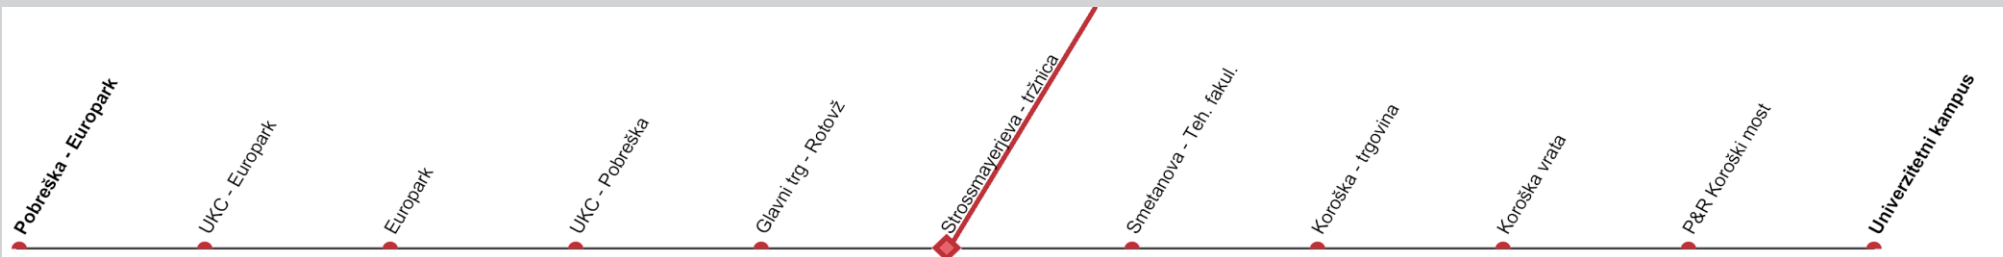

Linija G5

SMER VOŽNJE →

Velja od 09. 09. 2024

Linija G5		04	05	06	07	08	09	10	11	12	13	14	15	16	17	18	19	20	21	22	23
DELAVNİK	V SMERI	04	05	06	07	08	09	10	11	12	13	14	15	16	17	18	19	20	21	22	23
	Univerzitetni kampus	58	23 53	18 33 53	08 28 43	03 18 43	13 38	08 33	03 28 58	23 53	18 38 53	13 28 48	03 23 38 58	13 38	08 33	03 28 58	23 53	33	13 53		
SOBOTA	V SMERI	04	05	06	07	08	09	10	11	12	13	14	15	16	17	18	19	20	21	22	23
	Univerzitetni kampus		22	02 42	22	02	32		02	32		02 42	22	02	32		02	32		01	
NEDELJA	V SMERI	04	05	06	07	08	09	10	11	12	13	14	15	16	17	18	19	20	21	22	23
	Univerzitetni kampus			16	01 46	31		01	31		01 46	31	16	46		16	46		16		

Linija G5

SMER VOŽNJE →

Velja od 09. 09. 2024

Linija G5		04	05	06	07	08	09	10	11	12	13	14	15	16	17	18	19	20	21	22	23
DELAVNIK	V SMERI	04	05	06	07	08	09	10	11	12	13	14	15	16	17	18	19	20	21	22	23
	Univerzitetni kampus	59	24 54	19 34 54	09 29 44	04 19 44	14 39	09 34	04 29 59	24 54	19 39 54	14 29 49	04 24 39 59	14 39	09 34	04 29 59	24 54	34	14 54		
SOBOTA	V SMERI	04	05	06	07	08	09	10	11	12	13	14	15	16	17	18	19	20	21	22	23
	Univerzitetni kampus		23	03 43	23	03	33		03	33		03 43	23	03	33		03	33		02	
NEDELJA	V SMERI	04	05	06	07	08	09	10	11	12	13	14	15	16	17	18	19	20	21	22	23
	Univerzitetni kampus			17	02 47	32		02	32		02 47	32	17	47		17	47		17		