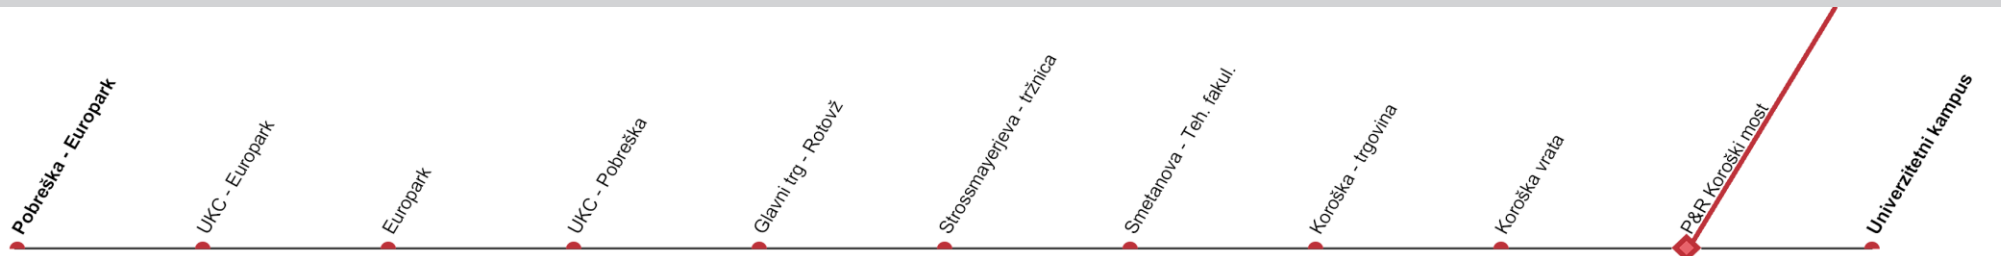

Linija G5

SMER VOŽNJE →

Velja od 09. 09. 2024

Linija G5		04	05	06	07	08	09	10	11	12	13	14	15	16	17	18	19	20	21	22	23
DELAVNİK	V SMERI																				
	Univerzitetni kampus		03 28 58	23 38 58	13 33 48	08 23 48	18 43	13 38	08 33	03 28 58	23 43 58	18 33 53	08 28 43	03 18 43	13 38	08 33	03 28 58	38	18 58		
SOBOTA	V SMERI																				
	Univerzitetni kampus		27	07 47	27	07	37		07	37		07 47	27	07	37		07	37		06	
NEDELJA	V SMERI																				
	Univerzitetni kampus			21	06 51	36		06	36		06 51	36	21	51		21	51		21		

Predvideni časi odhodov so informativnega značaja. / All times are approximate.
Vozila prilagojena potrebam gibalno oviranih oseb. / Adapting vehicles for people with disabilities.