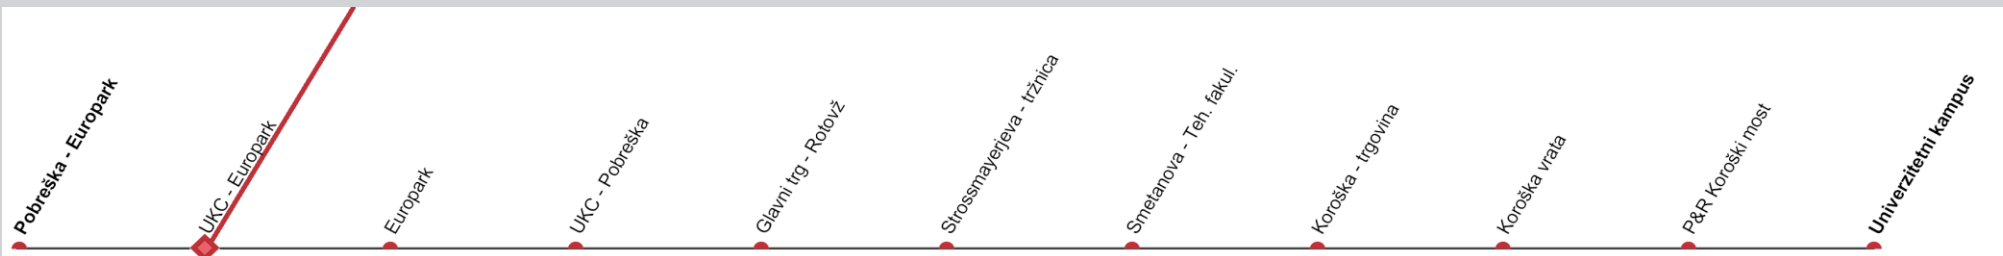

Pobreška - Europark

Linija G5

SMER VOŽNJE →

Velja od 09. 09. 2024

		04	05	06	07	08	09	10	11	12	13	14	15	16	17	18	19	20	21	22	23
DELAVNIK	V SMERI 🕒																				
	Univerzitetni kampus	50	15 45	10 25 45	00 20 35 55	10 35	05 30	00 25 55	20 50	15 45	10 30 45	05 20 40 55	15 30 50	05 30	00 25 55	20 50	15 45	25	05 45		
SOBOTA	V SMERI 🕒																				
	Univerzitetni kampus		15 55	35	15 55		25	55		25	55	35	15 55		25	55		25	55		
NEDELJA	V SMERI 🕒																				
	Univerzitetni kampus			10 55	40	25	55		25	55	40	25	10	40		10	40		10		

Predvideni časi odhodov so informativnega značaja. / All times are approximate.
 Vozila prilagojena potrebam gibalno oviranih oseb. / Adapting vehicles for people with disabilities.

UKC - Europark

Linija G5

SMER VOŽNJE →

Velja od 09. 09. 2024

Linija G5		04	05	06	07	08	09	10	11	12	13	14	15	16	17	18	19	20	21	22	23
DELAVNIK	V SMERI	04	05	06	07	08	09	10	11	12	13	14	15	16	17	18	19	20	21	22	23
	Univerzitetni kampus	52	17 47	12 27 47	02 22 37 57	12 37	07 32	02 27 57	22 52	17 47	12 32 47	07 22 42 57	17 32 52	07 32	02 27 57	22 52	17 47	27	07 47		
SOBOTA	V SMERI	04	05	06	07	08	09	10	11	12	13	14	15	16	17	18	19	20	21	22	23
	Univerzitetni kampus		17 57	37	17 57		27	57		27	57	37	17 57		27	57		27	57		
NEDELJA	V SMERI	04	05	06	07	08	09	10	11	12	13	14	15	16	17	18	19	20	21	22	23
	Univerzitetni kampus			12 57	42	27	57		27	57	42	27	12	42		12	42		12		