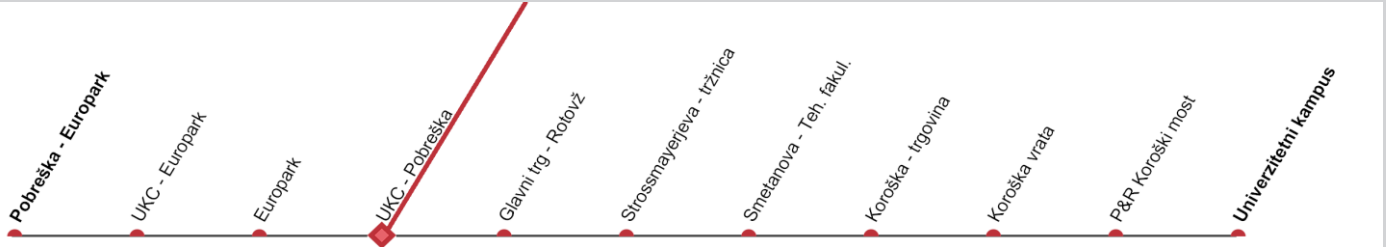

Linija G5

SMER VOŽNJE →

Velja od 09. 09. 2024

		04	05	06	07	08	09	10	11	12	13	14	15	16	17	18	19	20	21	22	23
DELAVNIK	V SMERI 🕒																				
	Univerzitetni kampus	55	20 50	15 30 50	05 25 40	00 15 40	10 35	05 30	00 25 55	20 50	15 35 50	10 25 45	00 20 35 55	10 35	05 30	00 25 55	20 50	30	10 50		
SOBOTA	V SMERI 🕒																				
	Univerzitetni kampus		20	00 40	20	00	30		00	30		00 40	20	00	30		00	30		00	
NEDELJA	V SMERI 🕒																				
	Univerzitetni kampus			15	00 45	30		00	30		00 45	30	15	45		15	45		15		

Predvideni časi odhodov so informativnega značaja. / All times are approximate.
Vozila prilagojena potrebam gibalno oviranih oseb. / Adapting vehicles for people with disabilities.