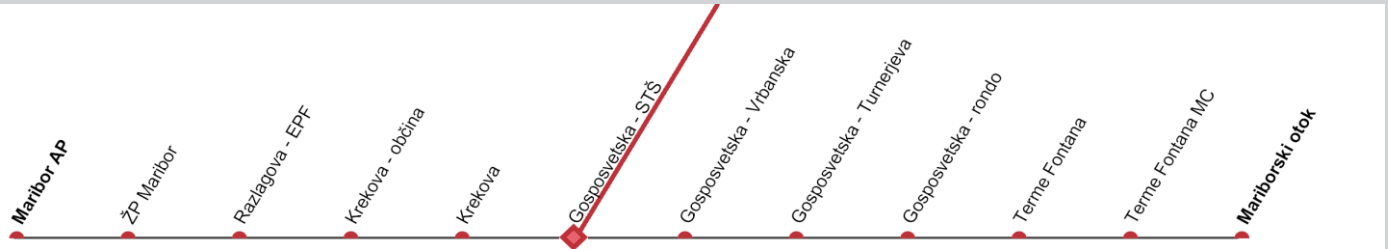

Velja od 26. 06. 2020

		04	05	06	07	08	09	10	11	12	13	14	15	16	17	18	19	20	21	22	23	
DELAVNIK	V SMERI 🕒																					
	Terme Fontana MC			26	11 51																	
	Mariborski otok					36	06 36	06 36	06 36	06 36	06 36	21 51	21 51	21 51	21 51	21 51	21 51					
SOBOTA	V SMERI 🕒																					
	Terme Fontana MC			26	11 51																	
	Mariborski otok					36	06 36	06 36	06 36	06 36	06 36	21 51	21 51	21 51	21 51	21 51	21 51					
NEDELJA	V SMERI 🕒																					
	Terme Fontana MC																					
	Mariborski otok					36	06 36	06 36	06 36	06 36	06 36	21 51	21 51	21 51	21 51	21 51	21 51					

Linija 8

SMER VOŽNJE →

Velja od 26. 06. 2020

V SMERI		04	05	06	07	08	09	10	11	12	13	14	15	16	17	18	19	20	21	22	23
DELAVNIK	Terme Fontana MC			28	13																
	Mariborski otok					38	08	08	08	08	08	23	23	23	23	23	23				
V SMERI		04	05	06	07	08	09	10	11	12	13	14	15	16	17	18	19	20	21	22	23
SOBOTA	Terme Fontana MC			28	13																
	Mariborski otok					38	08	08	08	08	08	23	23	23	23	23	23				
V SMERI		04	05	06	07	08	09	10	11	12	13	14	15	16	17	18	19	20	21	22	23
NEDELJA	Terme Fontana MC																				
	Mariborski otok					38	08	08	08	08	08	23	23	23	23	23	23				