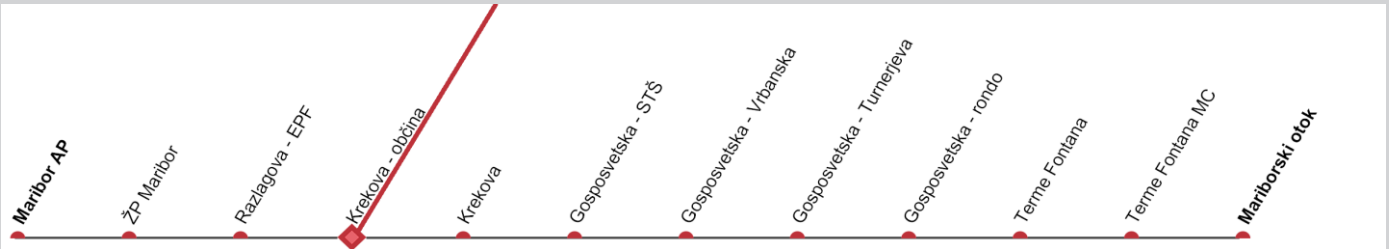

Linija 8

SMER VOŽNJE →

Velja od 26. 06. 2020

		04	05	06	07	08	09	10	11	12	13	14	15	16	17	18	19	20	21	22	23		
DELAVNIK	V SMERI 🕒																						
	Terme Fontana MC			25	10																		
	Mariborski otok					35	05	05	05	05	05	05	20	20	20	20	20	20					
SOBOTA	V SMERI 🕒																						
	Terme Fontana MC			25	10																		
	Mariborski otok					35	05	05	05	05	05	05	20	20	20	20	20	20					
NEDELJA	V SMERI 🕒																						
	Terme Fontana MC																						
	Mariborski otok					35	05	05	05	05	05	05	20	20	20	20	20	20					

Predvideni časi odhodov so informativnega značaja. / All times are approximate.

Vozila so prilagojena potrebam gibalno oviranih oseb. / Adapting vehicles for people with disabilities.