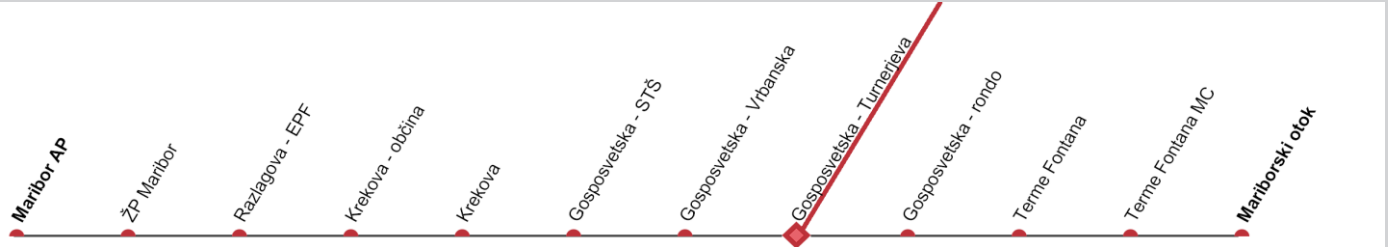

Linija 8

SMER VOŽNJE →

Velja od 26. 06. 2020

V SMERI		04	05	06	07	08	09	10	11	12	13	14	15	16	17	18	19	20	21	22	23	
DELAVNIK	Terme Fontana MC			29	14 54																	
	Mariborski otok					39	09 39	09 39	09 39	09 39	09 39	24 54	24 54	24 54	24 54	24 54	24 54					
V SMERI		04	05	06	07	08	09	10	11	12	13	14	15	16	17	18	19	20	21	22	23	
SOBOTA	Terme Fontana MC			29	14 54																	
	Mariborski otok					39	09 39	09 39	09 39	09 39	09 39	24 54	24 54	24 54	24 54	24 54	24 54					
V SMERI		04	05	06	07	08	09	10	11	12	13	14	15	16	17	18	19	20	21	22	23	
NEDELJA	Terme Fontana MC																					
	Mariborski otok					39	09 39	09 39	09 39	09 39	09 39	24 54	24 54	24 54	24 54	24 54	24 54					

Linija 8

SMER VOŽNJE →

Velja od 26. 06. 2020

		04	05	06	07	08	09	10	11	12	13	14	15	16	17	18	19	20	21	22	23	
DELAVNIK	V SMERI 🕒																					
	Terme Fontana MC			30	15																	
	Mariborski otok					40	10	10	10	10	10	25	25	25	25	25	25					
						40	40	40	40	40	40	55	55	55	55	55	55					
SOBOTA	V SMERI 🕒																					
	Terme Fontana MC			30	15																	
	Mariborski otok					40	10	10	10	10	10	25	25	25	25	25	25					
						40	40	40	40	40	40	55	55	55	55	55	55					
NEDELJA	V SMERI 🕒																					
	Terme Fontana MC																					
	Mariborski otok					40	10	10	10	10	10	25	25	25	25	25	25					
						40	40	40	40	40	40	55	55	55	55	55	55					