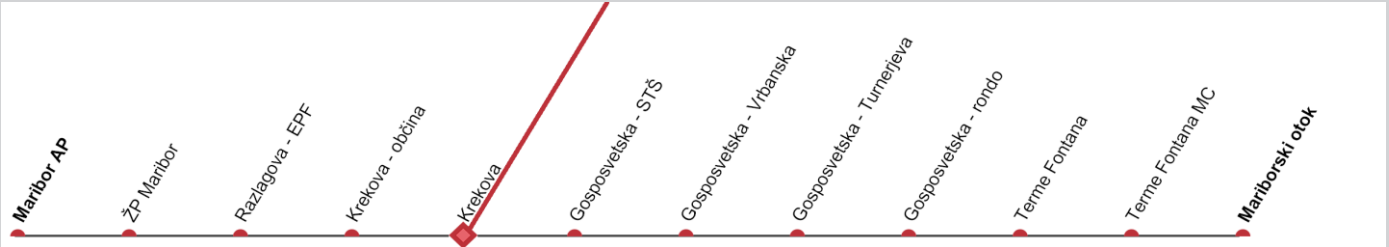

Linija 8

SMER VOŽNJE →

Velja od 26. 06. 2020

		04	05	06	07	08	09	10	11	12	13	14	15	16	17	18	19	20	21	22	23	
DELAVNIK	V SMERI 🕒																					
	Terme Fontana MC			26	11 51																	
	Mariborski otok					36	06 36	06 36	06 36	06 36	06 36	21 51	21 51	21 51	21 51	21 51	21 51					
SOBOTA	V SMERI 🕒																					
	Terme Fontana MC			26	11 51																	
	Mariborski otok					36	06 36	06 36	06 36	06 36	06 36	21 51	21 51	21 51	21 51	21 51	21 51					
NEDELJA	V SMERI 🕒																					
	Terme Fontana MC																					
	Mariborski otok					36	06 36	06 36	06 36	06 36	06 36	21 51	21 51	21 51	21 51	21 51	21 51					

Predvideni časi odhodov so informativnega značaja. / All times are approximate.

Vozila so prilagojena potrebam gibalno oviranih oseb. / Adapting vehicles for people with disabilities.