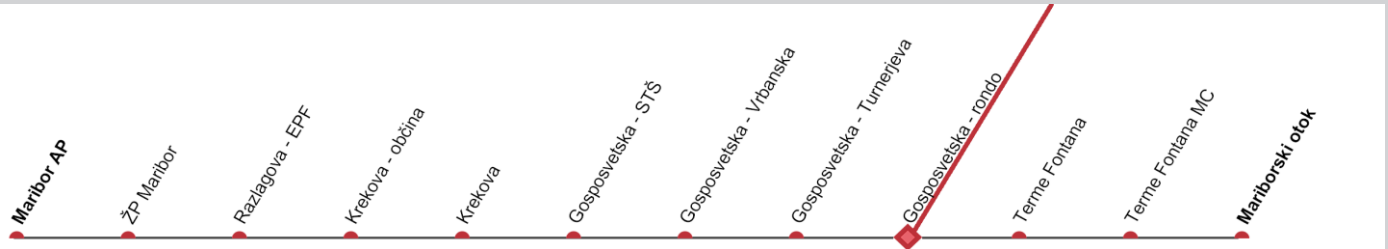

Linija 8

SMER VOŽNJE →

Velja od 26. 06. 2020

		04	05	06	07	08	09	10	11	12	13	14	15	16	17	18	19	20	21	22	23	
DELAVNIK	V SMERI 🕒																					
	Terme Fontana MC			30	15																	
	Mariborski otok					40	10	10	10	10	10	25	25	25	25	25	25					
						40	40	40	40	40	40	55	55	55	55	55	55					
SOBOTA	V SMERI 🕒																					
	Terme Fontana MC			30	15																	
	Mariborski otok					40	10	10	10	10	10	25	25	25	25	25	25					
						40	40	40	40	40	40	55	55	55	55	55	55					
NEDELJA	V SMERI 🕒																					
	Terme Fontana MC																					
	Mariborski otok					40	10	10	10	10	10	25	25	25	25	25	25					
						40	40	40	40	40	40	55	55	55	55	55	55					

Linija 8

SMER VOŽNJE →

Velja od 26. 06. 2020

		04	05	06	07	08	09	10	11	12	13	14	15	16	17	18	19	20	21	22	23	
DELAVNIK	V SMERI 🕒																					
	Terme Fontana MC			31	16																	
	Mariborski otok					41	11	11	11	11	11	11	26	26	26	26	26	26				
						41	41	41	41	41	41	56	56	56	56	56	56					
SOBOTA	V SMERI 🕒																					
	Terme Fontana MC			31	16																	
	Mariborski otok					41	11	11	11	11	11	11	26	26	26	26	26	26				
						41	41	41	41	41	41	56	56	56	56	56	56					
NEDELJA	V SMERI 🕒																					
	Terme Fontana MC																					
	Mariborski otok					41	11	11	11	11	11	11	26	26	26	26	26	26				
						41	41	41	41	41	41	56	56	56	56	56	56					