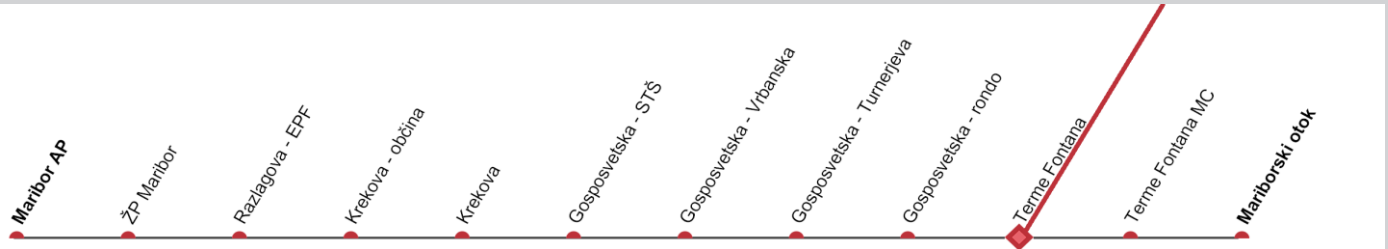

Terme Fontana

Linija 8

SMER VOŽNJE →

Velja od 26. 06. 2020

DELAVNIK		04	05	06	07	08	09	10	11	12	13	14	15	16	17	18	19	20	21	22	23
V SMERI	Mariborski otok					42	12	12	12	12	12	27	27	27	27	27	27				
						42	42	42	42	42	42	57	57	57	57	57	57				
SOBOTA		04	05	06	07	08	09	10	11	12	13	14	15	16	17	18	19	20	21	22	23
V SMERI	Mariborski otok					42	12	12	12	12	12	27	27	27	27	27	27				
						42	42	42	42	42	42	57	57	57	57	57	57				
NEDELJA		04	05	06	07	08	09	10	11	12	13	14	15	16	17	18	19	20	21	22	23
V SMERI	Mariborski otok					42	12	12	12	12	12	27	27	27	27	27	27				
						42	42	42	42	42	42	57	57	57	57	57	57				

Predvideni časi odhodov so informativnega značaja. / All times are approximate.

Vozila so prilagojena potrebam gibalno oviranih oseb. / Adapting vehicles for people with disabilities.