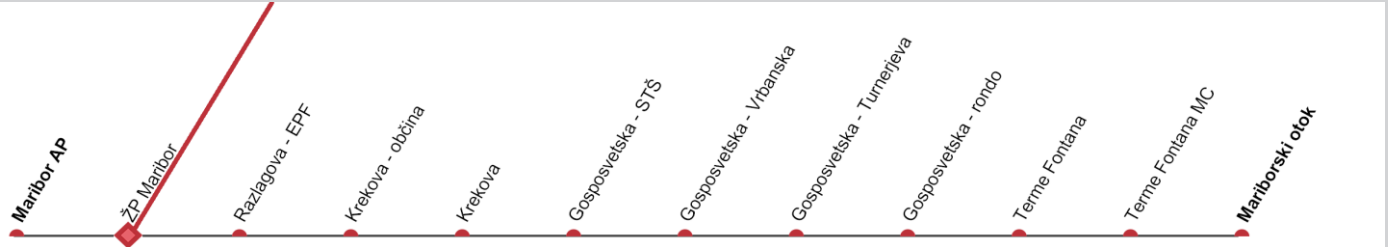

Linija 8

SMER VOŽNJE →

Velja od 26. 06. 2020

DELAVNİK		V SMERI	04	05	06	07	08	09	10	11	12	13	14	15	16	17	18	19	20	21	22	23
DELAVNİK	Terme Fontana MC				20	05 45																
	Mariborski otok						30	00 30	00 30	00 30	00 30	00 30	15 45	15 45	15 45	15 45	15 45	15 45				
SOBOTA		V SMERI	04	05	06	07	08	09	10	11	12	13	14	15	16	17	18	19	20	21	22	23
SOBOTA	Terme Fontana MC				20	05 45																
	Mariborski otok						30	00 30	00 30	00 30	00 30	00 30	15 45	15 45	15 45	15 45	15 45	15 45				
NEDELJA		V SMERI	04	05	06	07	08	09	10	11	12	13	14	15	16	17	18	19	20	21	22	23
NEDELJA	Terme Fontana MC																					
	Mariborski otok						30	00 30	00 30	00 30	00 30	00 30	15 45	15 45	15 45	15 45	15 45	15 45				

Predvideni časi odhodov so informativnega značaja. / All times are approximate.

Vozila so prilagojena potrebam gibalno oviranih oseb. / Adapting vehicles for people with disabilities.

Linija 8

SMER VOŽNJE →

Velja od 26. 06. 2020

		04	05	06	07	08	09	10	11	12	13	14	15	16	17	18	19	20	21	22	23	
DELAVNIK	V SMERI																					
	Terme Fontana MC			22	07 47																	
	Mariborski otok					32	02 32	02 32	02 32	02 32	02 32	17 47	17 47	17 47	17 47	17 47	17 47					
SOBOTA	V SMERI																					
	Terme Fontana MC			22	07 47																	
	Mariborski otok					32	02 32	02 32	02 32	02 32	02 32	17 47	17 47	17 47	17 47	17 47	17 47					
NEDELJA	V SMERI																					
	Terme Fontana MC																					
	Mariborski otok					32	02 32	02 32	02 32	02 32	02 32	17 47	17 47	17 47	17 47	17 47	17 47					