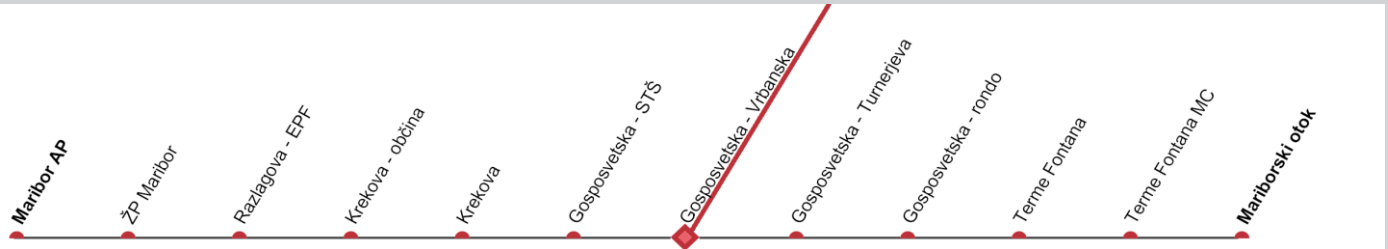

Linija 8

SMER VOŽNJE →

Velja od 26. 06. 2020

V SMERI		04	05	06	07	08	09	10	11	12	13	14	15	16	17	18	19	20	21	22	23
DELAVNIK	Terme Fontana MC			28	13																
	Mariborski otok					38	08	08	08	08	08	23	23	23	23	23	23				
V SMERI		04	05	06	07	08	09	10	11	12	13	14	15	16	17	18	19	20	21	22	23
SOBOTA	Terme Fontana MC			28	13																
	Mariborski otok					38	08	08	08	08	08	23	23	23	23	23	23				
V SMERI		04	05	06	07	08	09	10	11	12	13	14	15	16	17	18	19	20	21	22	23
NEDELJA	Terme Fontana MC																				
	Mariborski otok					38	08	08	08	08	08	23	23	23	23	23	23				

Linija 8

SMER VOŽNJE →

Velja od 26. 06. 2020

V SMERI		04	05	06	07	08	09	10	11	12	13	14	15	16	17	18	19	20	21	22	23	
DELAVNIK	Terme Fontana MC			29	14 54																	
	Mariborski otok					39	09 39	09 39	09 39	09 39	09 39	24 54	24 54	24 54	24 54	24 54	24 54					
V SMERI		04	05	06	07	08	09	10	11	12	13	14	15	16	17	18	19	20	21	22	23	
SOBOTA	Terme Fontana MC			29	14 54																	
	Mariborski otok					39	09 39	09 39	09 39	09 39	09 39	24 54	24 54	24 54	24 54	24 54	24 54					
V SMERI		04	05	06	07	08	09	10	11	12	13	14	15	16	17	18	19	20	21	22	23	
NEDELJA	Terme Fontana MC																					
	Mariborski otok					39	09 39	09 39	09 39	09 39	09 39	24 54	24 54	24 54	24 54	24 54	24 54					